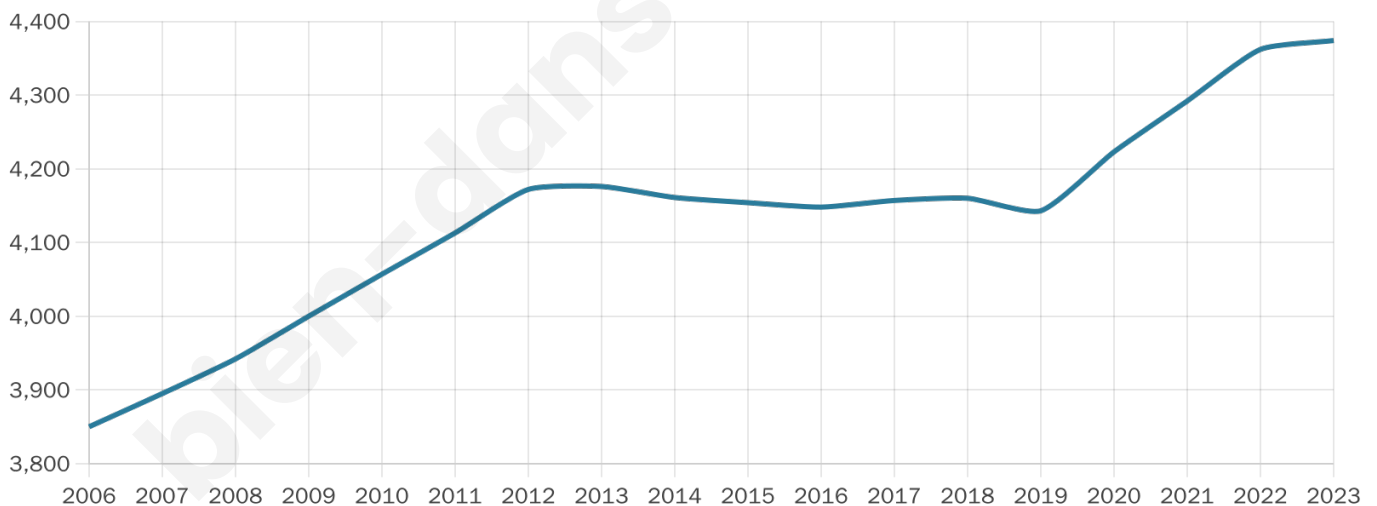

4 374

Age moyen

48 ans

Pop active

36.5%

Taux chômage

7.8%

Pop densité

168 h/km²

Revenu moyen

22 360 €/an

Evolution du nombre d'habitants

Sources : Institut national de la statistique et des études économiques (insee) selon Les dernières parutions officielles de 2024 portant sur les années 2020, 2021 et 2022.