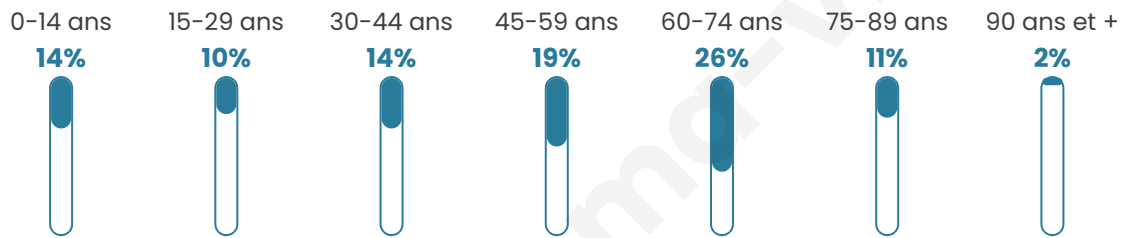

4 374

Age moyen

48 ans

Pop active

36.5%

Taux chômage

7.8%

Pop densité

168 h/km²

Revenu moyen

22 360 €/an

Evolution du nombre d'habitants

Sources : Institut national de la statistique et des études économiques (insee) selon Les dernières parutions officielles de 2024 portant sur les années 2020, 2021 et 2022.

Tranche d'âge

Activité professionnelle

Niveau de diplôme

Composition des ménages

Profils électoraux

Premier tour

	Marine LE PEN	28.80 %
	Emmanuel MACRON	25.60 %
	Jean-Luc MÉLENCHON	16.80 %
	Jean LASSALLE	6.91 %
	Éric ZEMMOUR	6.80 %
	Valérie PÉCRESSÉ	3.98 %
	Yannick JADOT	3.36 %
	Fabien ROUSSEL	3.32 %
	Nicolas DUPONT-AIGNAN	1.85 %
	Anne HIDALGO	1.43 %
	Nathalie ARTHAUD	0.73 %
	Philippe POUTOU	0.42 %