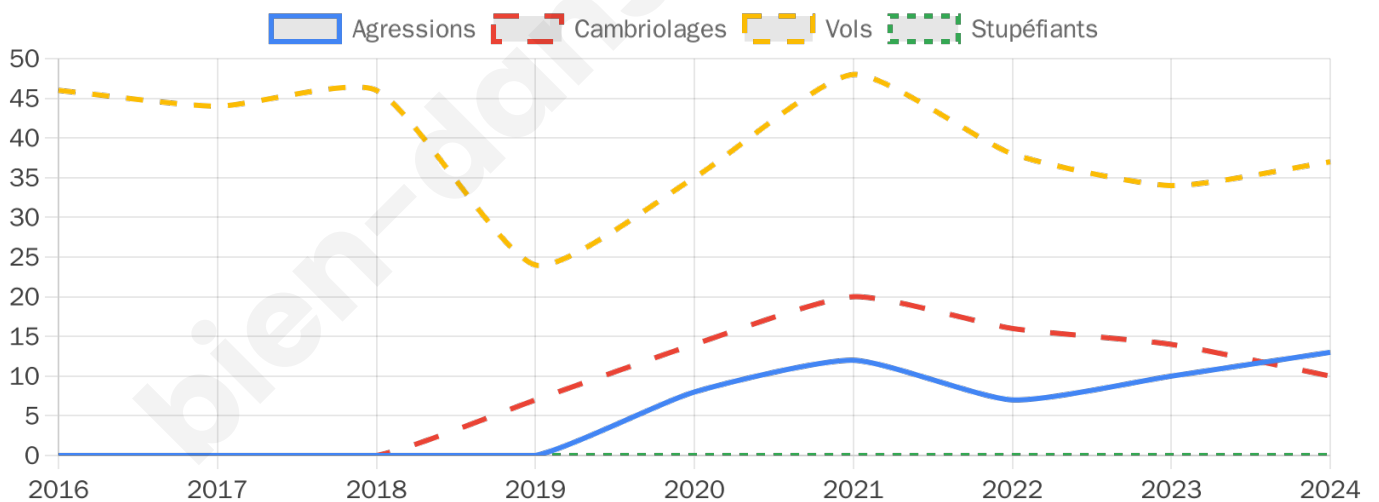

3 367 inscrits

Participation : 78.62%

Votes blancs : 1.36%

Votes nuls : 0.79%

Second tour

	Emmanuel MACRON	49,85 %
	Marine LE PEN	50,15 %

3 363 inscrits

Participation : 76.57%

Votes blancs : 7.18%

Votes nuls : 3.3%

Sécurité

Agressions physiques / sexuelles

13

Cambriolages

10

Vols / dégradations

37

Stupéfiants

0

Evolution du nombre d'infractions

Pour comparer

(en proportion du nombre d'habitants)

Sources : Bases statistiques communale, départementale et régionale de la délinquance enregistrée par la police et la gendarmerie nationales selon les dernières parutions officielles de 2025 portant sur l'année 2024 ([data.gouv](https://data.gouv.fr)).