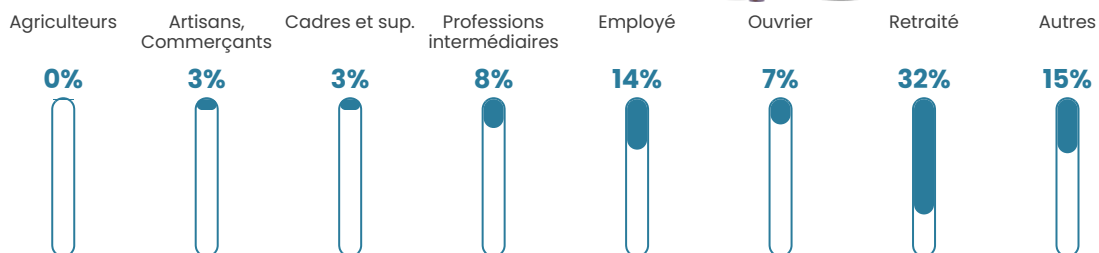

168 h/km²

Revenu moyen

22 360 €/an

Evolution du nombre d'habitants

Sources : Institut national de la statistique et des études économiques (insee) selon Les dernières parutions officielles de 2024 portant sur les années 2020, 2021 et 2022.

Tranche d'âge

Activité professionnelle

Niveau de diplôme

Composition des ménages

Profils électoraux

Premier tour

	Marine LE PEN	28.80 %
	Emmanuel MACRON	25.60 %
	Jean-Luc MÉLENCHON	16.80 %
	Jean LASSALLE	6.91 %
	Éric ZEMMOUR	6.80 %
	Valérie PÉCRESSÉ	3.98 %
	Yannick JADOT	3.36 %
	Fabien ROUSSEL	3.32 %
	Nicolas DUPONT-AIGNAN	1.85 %
	Anne HIDALGO	1.43 %
	Nathalie ARTHAUD	0.73 %
	Philippe POUTOU	0.42 %