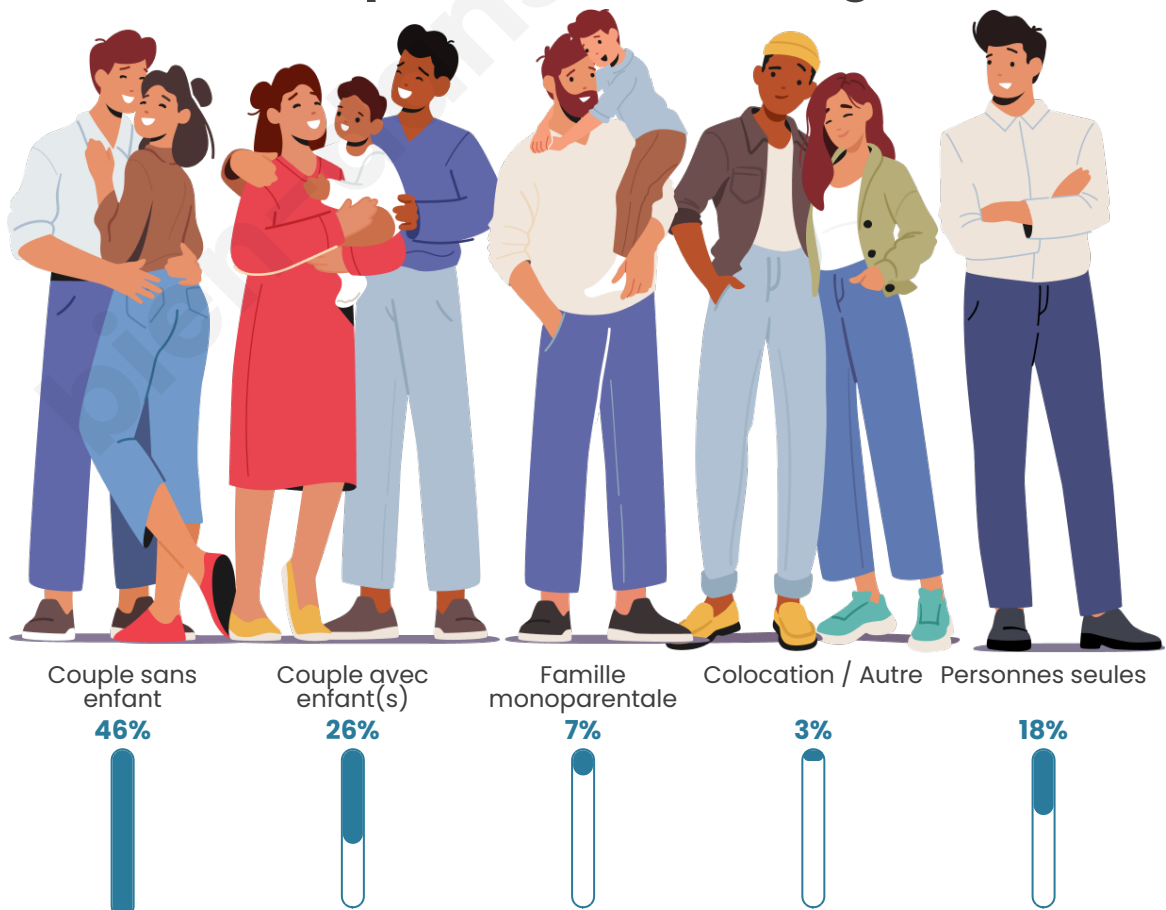

Tranche d'âge

Activité professionnelle

Niveau de diplôme

Composition des ménages

Profils électoraux

Premier tour

	Marine LE PEN	28.80 %
	Emmanuel MACRON	25.60 %
	Jean-Luc MÉLENCHON	16.80 %
	Jean LASSALLE	6.91 %
	Éric ZEMMOUR	6.80 %
	Valérie PÉCRESSÉ	3.98 %
	Yannick JADOT	3.36 %
	Fabien ROUSSEL	3.32 %
	Nicolas DUPONT-AIGNAN	1.85 %
	Anne HIDALGO	1.43 %
	Nathalie ARTHAUD	0.73 %
	Philippe POUTOU	0.42 %