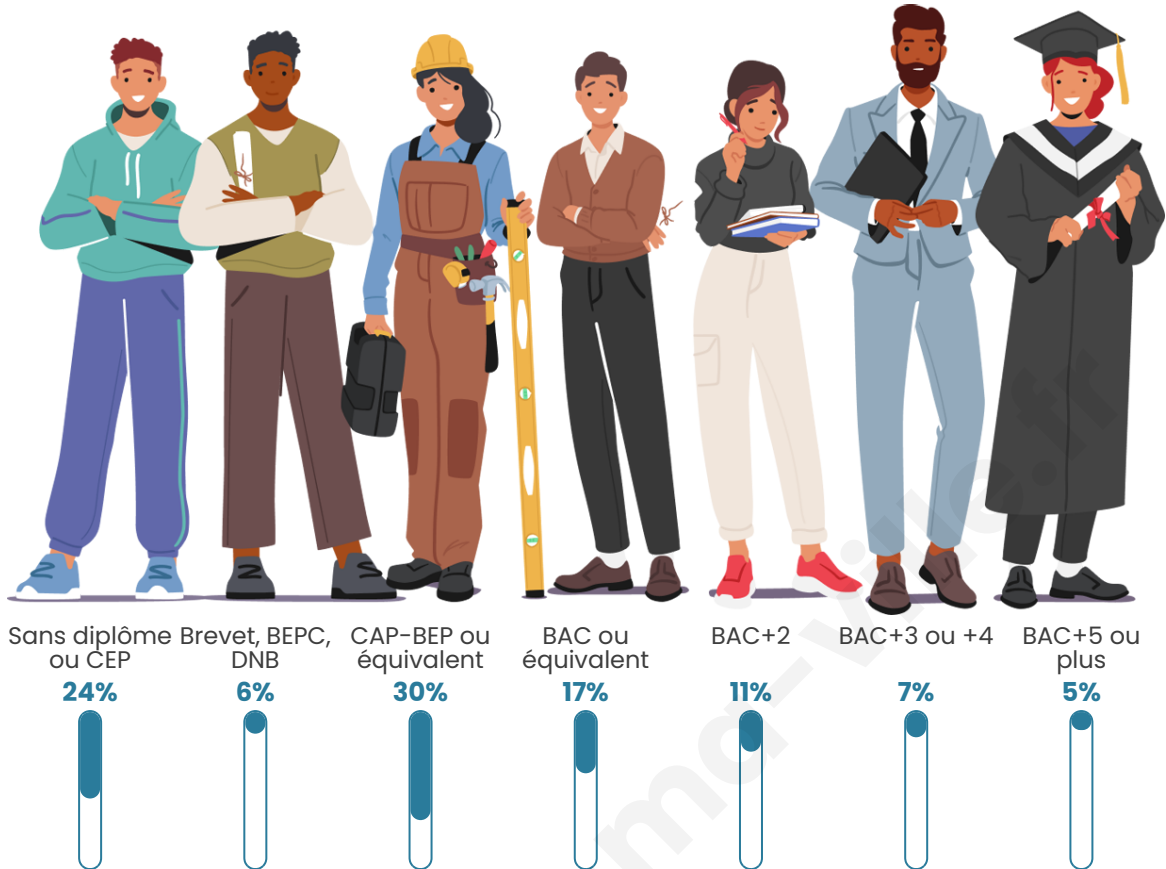

Tranche d'âge

Activité professionnelle

Niveau de diplôme

Composition des ménages

Profils électoraux

Premier tour

	Marine LE PEN	28.80 %
	Emmanuel MACRON	25.60 %
	Jean-Luc MÉLENCHON	16.80 %
	Jean LASSALLE	6.91 %
	Éric ZEMMOUR	6.80 %
	Valérie PÉCRESSÉ	3.98 %
	Yannick JADOT	3.36 %
	Fabien ROUSSEL	3.32 %
	Nicolas DUPONT-AIGNAN	1.85 %
	Anne HIDALGO	1.43 %
	Nathalie ARTHAUD	0.73 %
	Philippe POUTOU	0.42 %