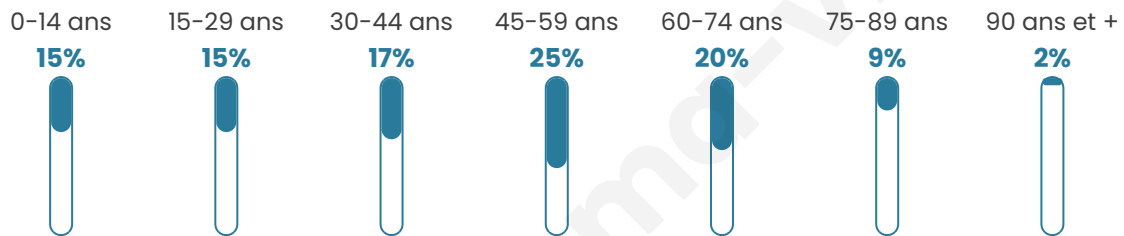

282

Age moyen

45 ans

Pop active

48.6%

Taux chômage

9.6%

Pop densité

47 h/km²

Revenu moyen

22 480 €/an

Evolution du nombre d'habitants

Sources : Institut national de la statistique et des études économiques (insee) selon Les dernières parutions officielles de 2024 portant sur les années 2020, 2021 et 2022.

Tranche d'âge

Activité professionnelle

Niveau de diplôme

Composition des ménages

Profils électoraux

Premier tour

	Marine LE PEN	29.07 %
	Emmanuel MACRON	23.26 %
	Jean-Luc MÉLENCHON	16.28 %
	Éric ZEMMOUR	9.30 %
	Nicolas DUPONT-AIGNAN	5.23 %
	Valérie PÉCRESSÉ	4.07 %
	Anne HIDALGO	2.91 %
	Yannick JADOT	2.91 %
	Nathalie ARTHAUD	1.74 %
	Fabien ROUSSEL	1.74 %
	Jean LASSALLE	1.74 %
	Philippe POUTOU	1.74 %