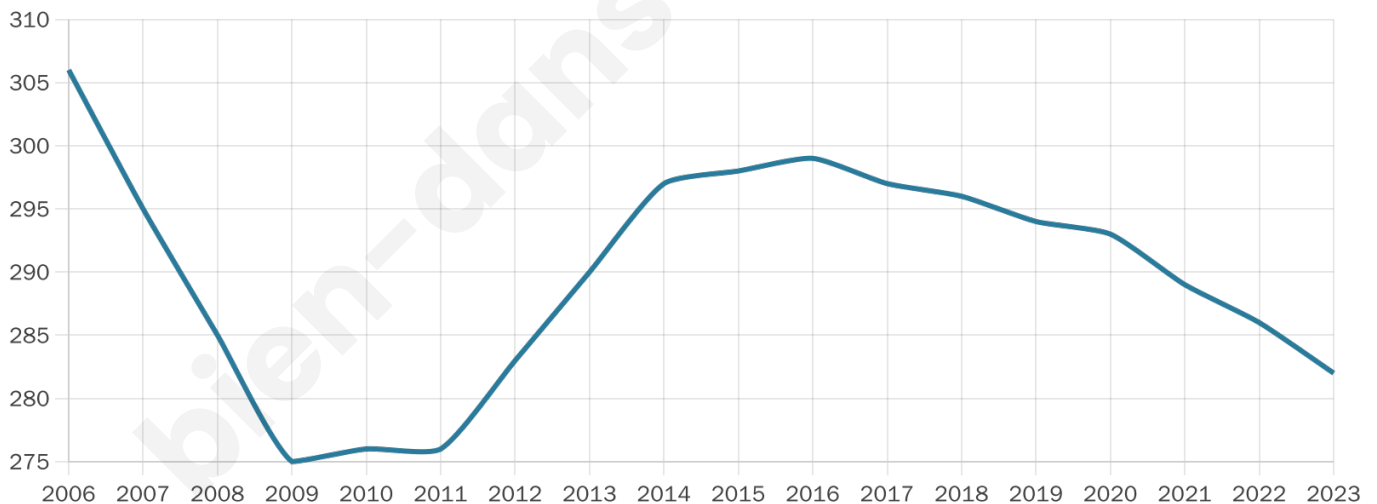

282

Age moyen

45 ans

Pop active

48.6%

Taux chômage

9.6%

Pop densité

47 h/km²

Revenu moyen

22 480 €/an

Evolution du nombre d'habitants

Sources : Institut national de la statistique et des études économiques (insee) selon Les dernières parutions officielles de 2024 portant sur les années 2020, 2021 et 2022.