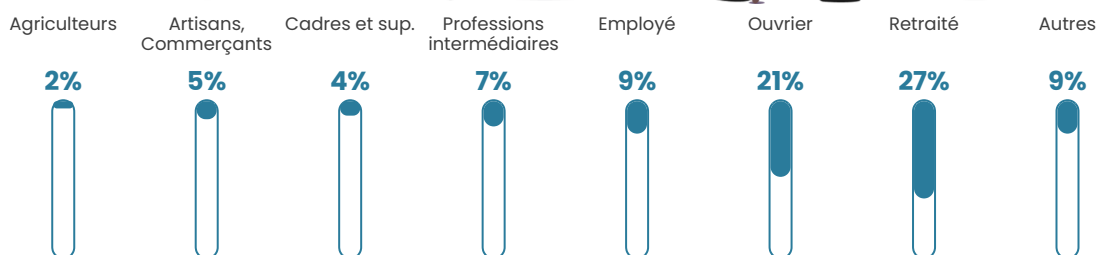

47 h/km²

Revenu moyen

22 480 €/an

Evolution du nombre d'habitants

Sources : Institut national de la statistique et des études économiques (insee) selon Les dernières parutions officielles de 2024 portant sur les années 2020, 2021 et 2022.

Tranche d'âge

Activité professionnelle

Niveau de diplôme

Composition des ménages

Profils électoraux

Premier tour

	Marine LE PEN	29.07 %
	Emmanuel MACRON	23.26 %
	Jean-Luc MÉLENCHON	16.28 %
	Éric ZEMMOUR	9.30 %
	Nicolas DUPONT-AIGNAN	5.23 %
	Valérie PÉCRESSÉ	4.07 %
	Anne HIDALGO	2.91 %
	Yannick JADOT	2.91 %
	Nathalie ARTHAUD	1.74 %
	Fabien ROUSSEL	1.74 %
	Jean LASSALLE	1.74 %
	Philippe POUTOU	1.74 %