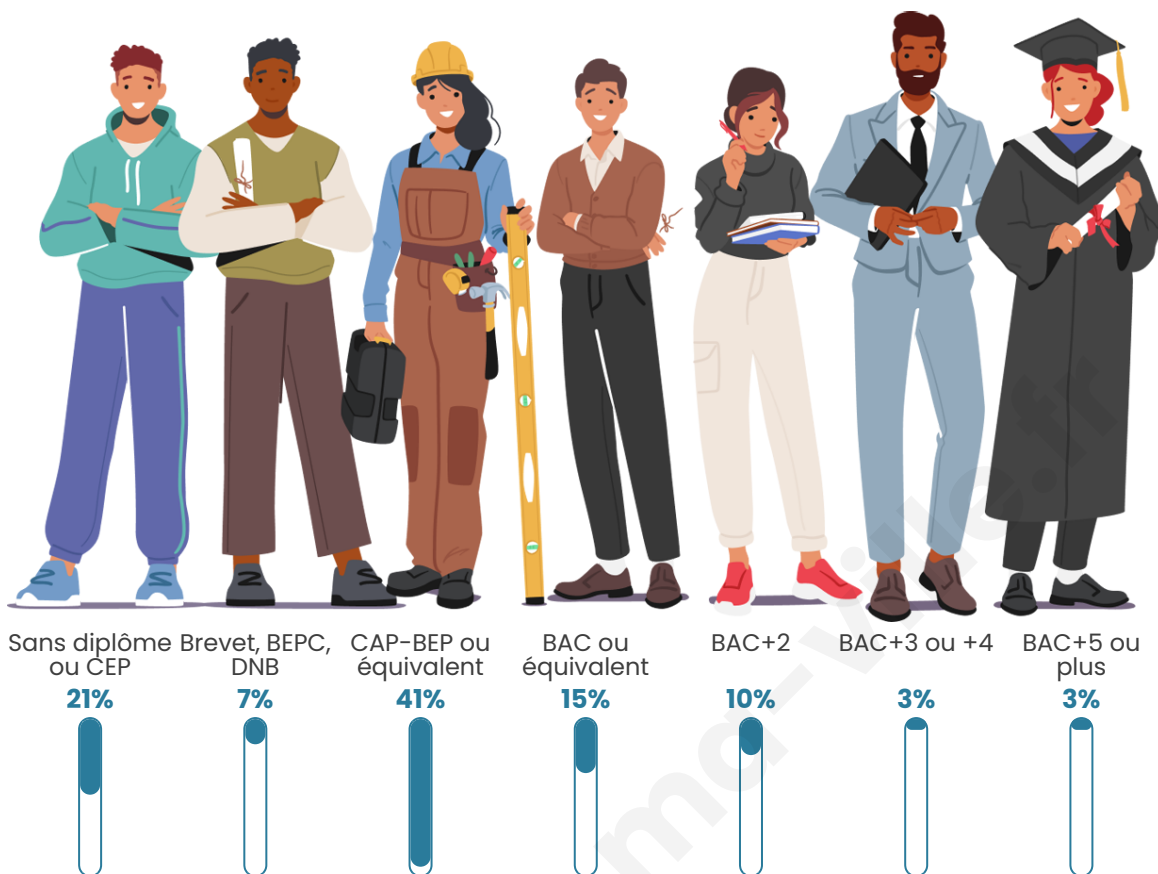

282

Age moyen

45 ans

Pop active

48.6%

Taux chômage

9.6%

Pop densité

Tranche d'âge

Activité professionnelle

Niveau de diplôme

Composition des ménages

Profils électoraux

Premier tour

	Marine LE PEN	29.07 %
	Emmanuel MACRON	23.26 %
	Jean-Luc MÉLENCHON	16.28 %
	Éric ZEMMOUR	9.30 %
	Nicolas DUPONT-AIGNAN	5.23 %
	Valérie PÉCRESSÉ	4.07 %
	Anne HIDALGO	2.91 %
	Yannick JADOT	2.91 %
	Nathalie ARTHAUD	1.74 %
	Fabien ROUSSEL	1.74 %
	Jean LASSALLE	1.74 %
	Philippe POUTOU	1.74 %