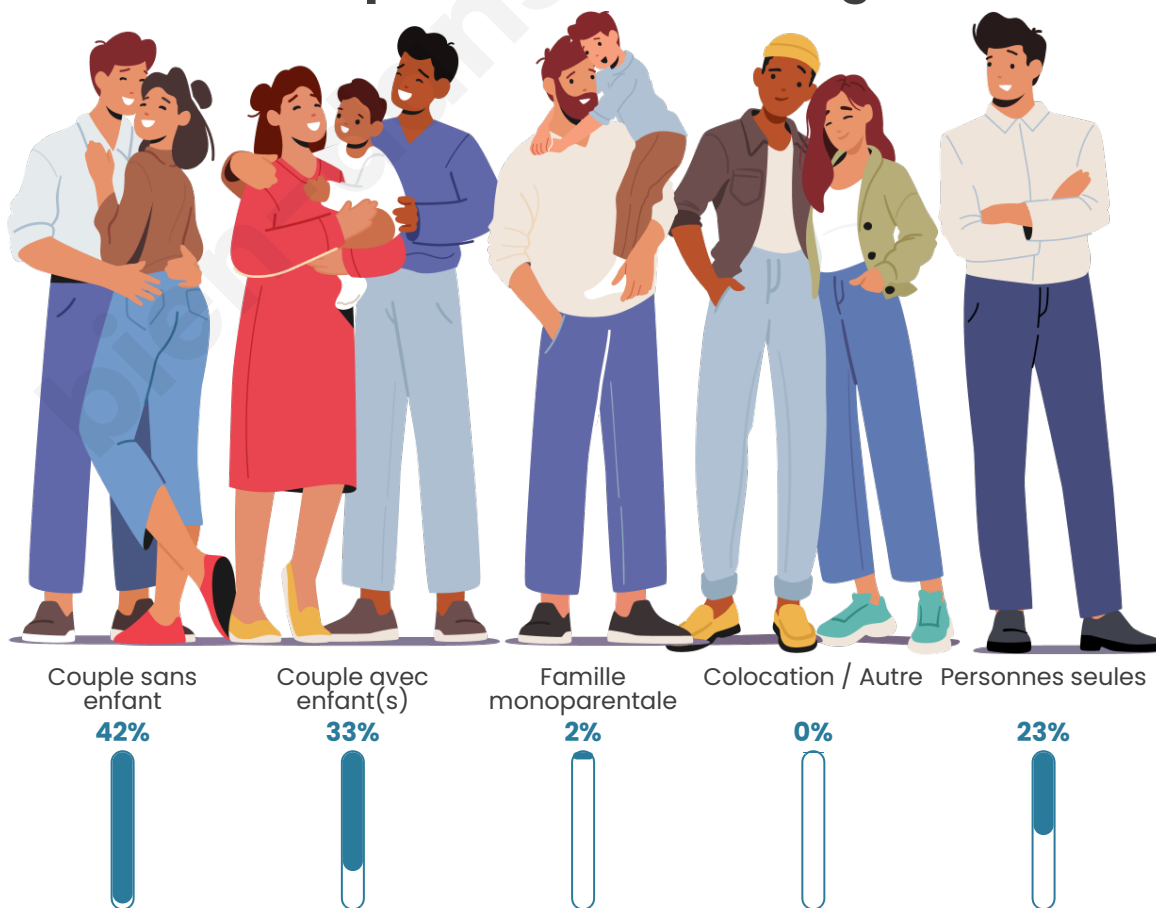

Tranche d'âge

Activité professionnelle

Niveau de diplôme

Composition des ménages

Profils électoraux

Premier tour

	Marine LE PEN	29.07 %
	Emmanuel MACRON	23.26 %
	Jean-Luc MÉLENCHON	16.28 %
	Éric ZEMMOUR	9.30 %
	Nicolas DUPONT-AIGNAN	5.23 %
	Valérie PÉCRESSÉ	4.07 %
	Anne HIDALGO	2.91 %
	Yannick JADOT	2.91 %
	Nathalie ARTHAUD	1.74 %
	Fabien ROUSSEL	1.74 %
	Jean LASSALLE	1.74 %
	Philippe POUTOU	1.74 %