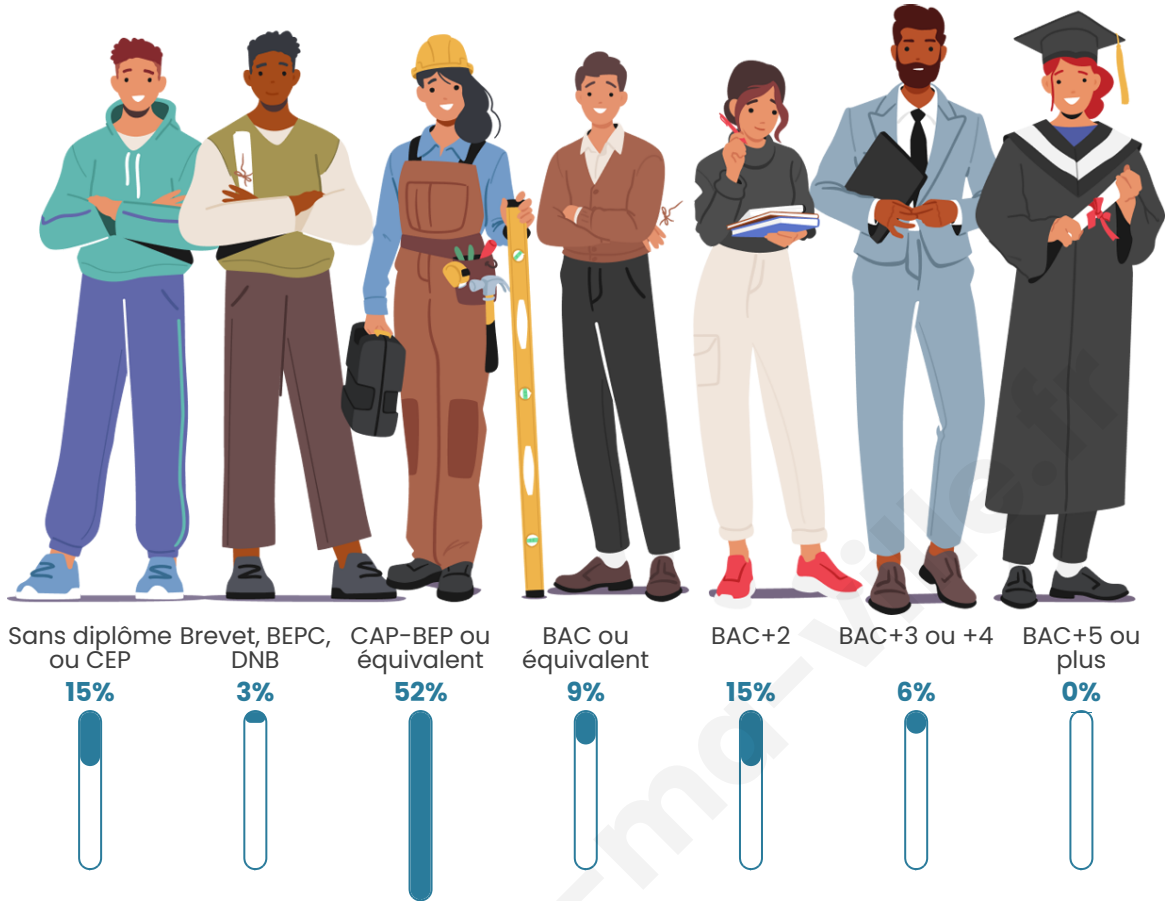

Niveau de diplôme