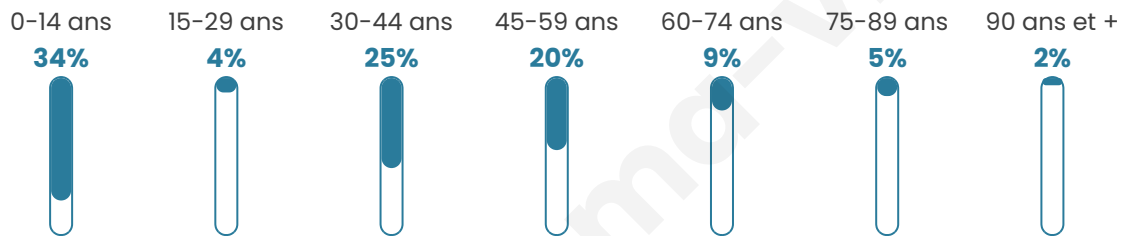

Nombre d'habitants

56

Age moyen

35 ans

Pop active

35.7%

Taux chômage

13.3%

Pop densité

14 h/km²

Revenu moyen

NC

Evolution du nombre d'habitants

Sources : Institut national de la statistique et des études économiques (insee) selon Les dernières parutions officielles de 2024 portant sur les années 2020, 2021 et 2022.

Tranche d'âge

Activité professionnelle

Niveau de diplôme

Composition des ménages

Profils électoraux

Premier tour

	Marine LE PEN	31.58 %
	Valérie PÉCRESE	31.58 %
	Jean-Luc MÉLENCHON	21.05 %
	Emmanuel MACRON	5.26 %
	Yannick JADOT	5.26 %
	Nicolas DUPONT- AIGNAN	5.26 %
	Nathalie ARTHAUD	0.00 %
	Fabien ROUSSEL	0.00 %
	Jean LASSALLE	0.00 %
	Éric ZEMMOUR	0.00 %
	Anne HIDALGO	0.00 %
	Philippe POUTOU	0.00 %