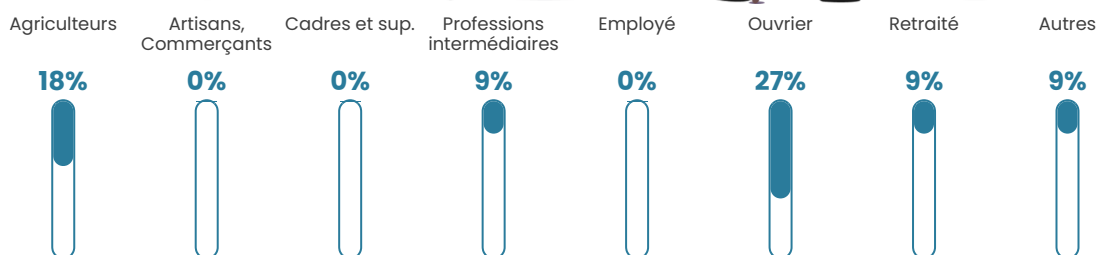

Pop densité

14 h/km²

Revenu moyen

NC

Evolution du nombre d'habitants

Sources : Institut national de la statistique et des études économiques (insee) selon Les dernières parutions officielles de 2024 portant sur les années 2020, 2021 et 2022.

Tranche d'âge

Activité professionnelle

Niveau de diplôme

Composition des ménages

Profils électoraux

Premier tour

	Marine LE PEN	31.58 %
	Valérie PÉCRESE	31.58 %
	Jean-Luc MÉLENCHON	21.05 %
	Emmanuel MACRON	5.26 %
	Yannick JADOT	5.26 %
	Nicolas DUPONT- AIGNAN	5.26 %
	Nathalie ARTHAUD	0.00 %
	Fabien ROUSSEL	0.00 %
	Jean LASSALLE	0.00 %
	Éric ZEMMOUR	0.00 %
	Anne HIDALGO	0.00 %
	Philippe POUTOU	0.00 %