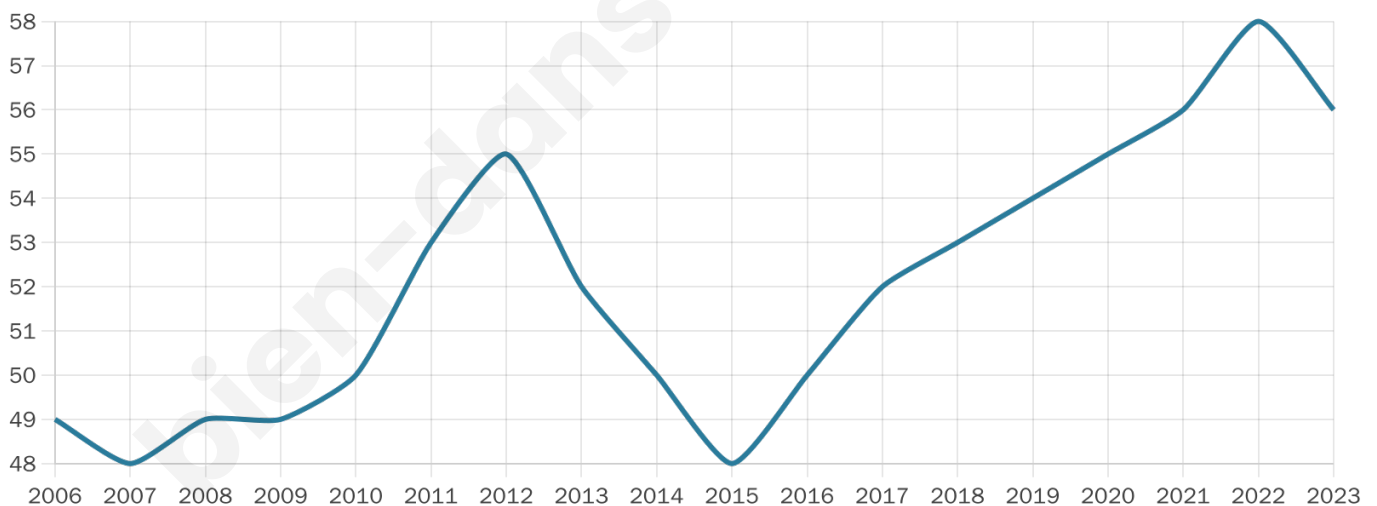

Nombre d'habitants

56

Age moyen

35 ans

Pop active

35.7%

Taux chômage

13.3%

Pop densité

14 h/km²

Revenu moyen

NC

Evolution du nombre d'habitants

Sources : Institut national de la statistique et des études économiques (insee) selon Les dernières parutions officielles de 2024 portant sur les années 2020, 2021 et 2022.

Tranche d'âge

Activité professionnelle

Niveau de diplôme

Composition des ménages

Profils électoraux

Premier tour

	Marine LE PEN	31.58 %
	Valérie PÉCRESE	31.58 %
	Jean-Luc MÉLENCHON	21.05 %
	Emmanuel MACRON	5.26 %
	Yannick JADOT	5.26 %
	Nicolas DUPONT- AIGNAN	5.26 %
	Nathalie ARTHAUD	0.00 %
	Fabien ROUSSEL	0.00 %
	Jean LASSALLE	0.00 %
	Éric ZEMMOUR	0.00 %
	Anne HIDALGO	0.00 %
	Philippe POUTOU	0.00 %