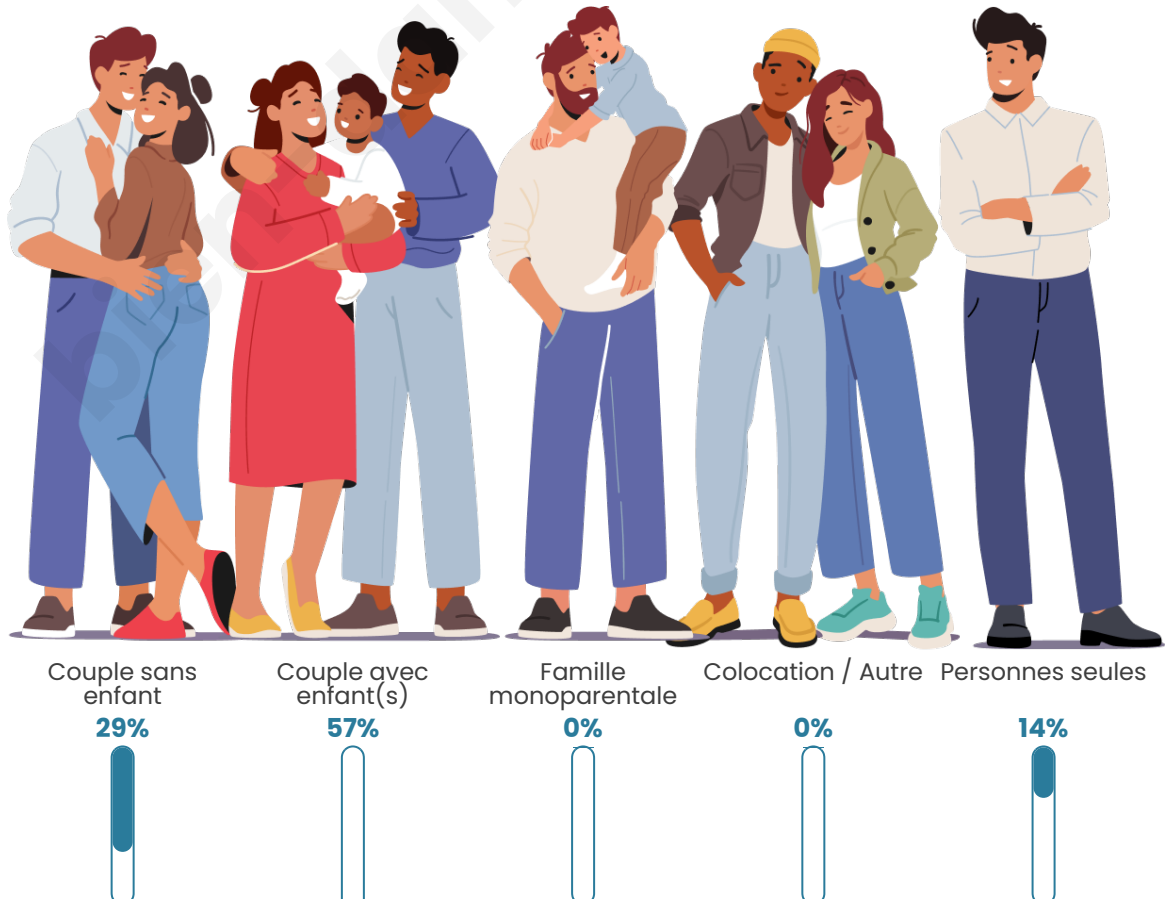

Nombre d'habitants

56

Age moyen

35 ans

Pop active

35.7%

Taux chômage

13.3%

Tranche d'âge

Activité professionnelle

Niveau de diplôme

Composition des ménages

Profils électoraux

Premier tour

	Marine LE PEN	31.58 %
	Valérie PÉCRESE	31.58 %
	Jean-Luc MÉLENCHON	21.05 %
	Emmanuel MACRON	5.26 %
	Yannick JADOT	5.26 %
	Nicolas DUPONT- AIGNAN	5.26 %
	Nathalie ARTHAUD	0.00 %
	Fabien ROUSSEL	0.00 %
	Jean LASSALLE	0.00 %
	Éric ZEMMOUR	0.00 %
	Anne HIDALGO	0.00 %
	Philippe POUTOU	0.00 %