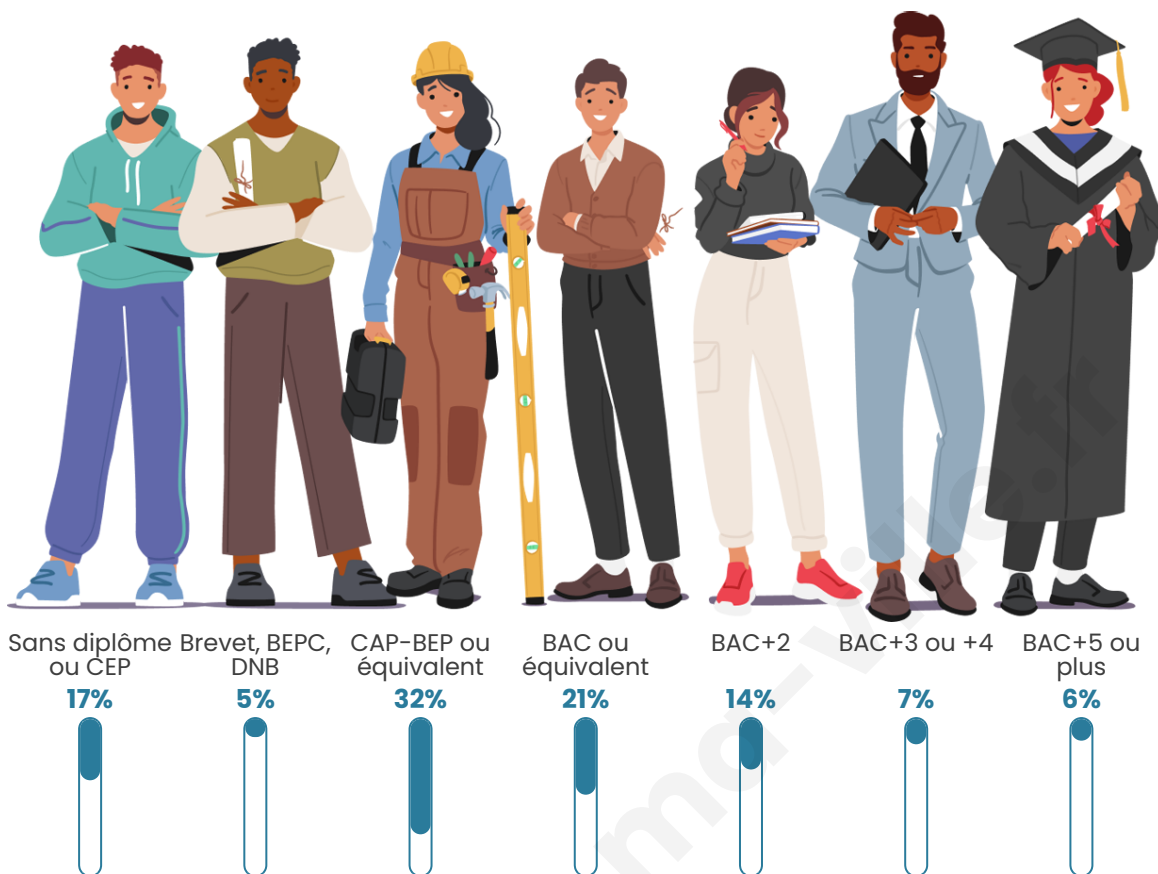

1 842

Age moyen

40 ans

Pop active

49.9%

Taux chômage

5.4%

Pop densité

Tranche d'âge

Activité professionnelle

Niveau de diplôme

Composition des ménages

Profils électoraux

Premier tour

	Marine LE PEN	33.70 %
	Emmanuel MACRON	20.81 %
	Jean-Luc MÉLENCHON	14.37 %
	Éric ZEMMOUR	9.42 %
	Yannick JADOT	5.05 %
	Valérie PÉCRESE	4.26 %
	Jean LASSALLE	3.87 %
	Nicolas DUPONT-AIGNAN	2.68 %
	Fabien ROUSSEL	2.08 %
	Anne HIDALGO	1.68 %
	Philippe POUTOU	1.49 %
	Nathalie ARTHAUD	0.59 %