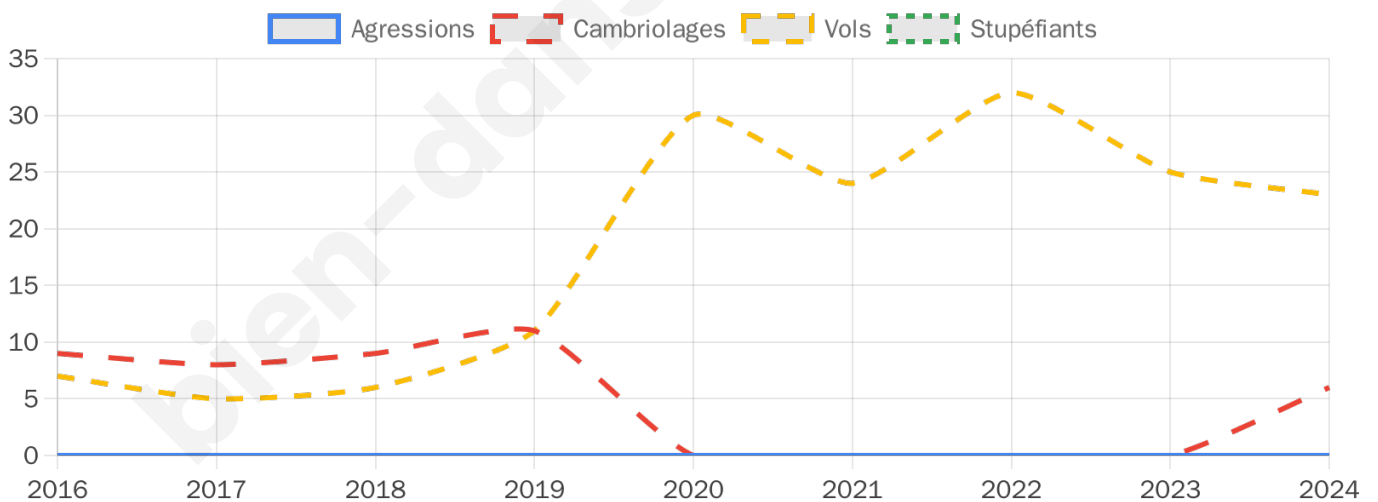

1 253 inscrits

Participation : 82.76%

Votes blancs : 1.83%

Votes nuls : 0.87%

Second tour

	Emmanuel MACRON	45,07 %
	Marine LE PEN	54,93 %

1 254 inscrits

Participation : 79.19%

Votes blancs : 3.73%

Votes nuls : 5.34%

Sécurité

Agressions physiques / sexuelles

0

Cambriolages

6

Vols / dégradations

23

Stupéfiants

0

Evolution du nombre d'infractions

Pour comparer

(en proportion du nombre d'habitants)

Sources : Bases statistiques communale, départementale et régionale de la délinquance enregistrée par la police et la gendarmerie nationales selon les dernières parutions officielles de 2025 portant sur l'année 2024 ([data.gouv](https://data.gouv.fr)).