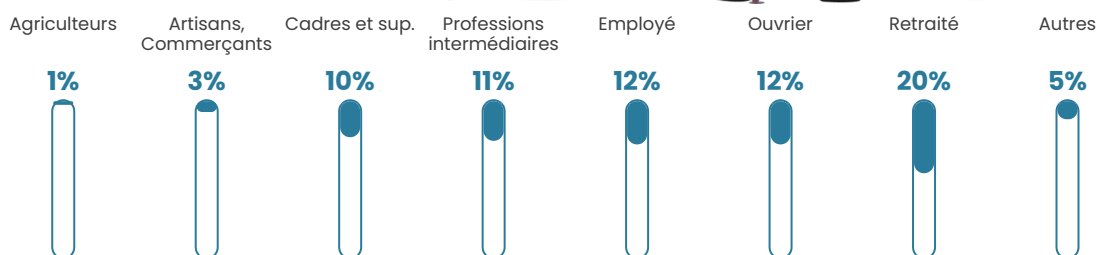

123 h/km²

Revenu moyen

25 110 €/an

Evolution du nombre d'habitants

Sources : Institut national de la statistique et des études économiques (insee) selon Les dernières parutions officielles de 2024 portant sur les années 2020, 2021 et 2022.

Tranche d'âge

Activité professionnelle

Niveau de diplôme

Composition des ménages

Profils électoraux

Premier tour

	Marine LE PEN	33.70 %
	Emmanuel MACRON	20.81 %
	Jean-Luc MÉLENCHON	14.37 %
	Éric ZEMMOUR	9.42 %
	Yannick JADOT	5.05 %
	Valérie PÉCRESE	4.26 %
	Jean LASSALLE	3.87 %
	Nicolas DUPONT-AIGNAN	2.68 %
	Fabien ROUSSEL	2.08 %
	Anne HIDALGO	1.68 %
	Philippe POUTOU	1.49 %
	Nathalie ARTHAUD	0.59 %