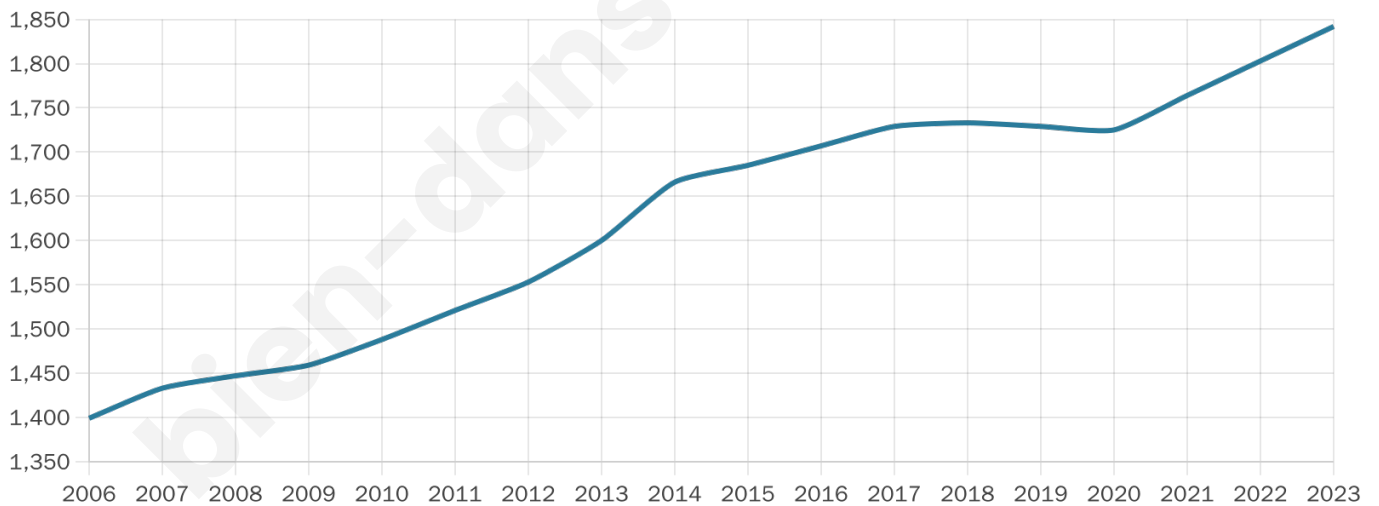

1 842

Age moyen

40 ans

Pop active

49.9%

Taux chômage

5.4%

Pop densité

123 h/km²

Revenu moyen

25 110 €/an

Evolution du nombre d'habitants

Sources : Institut national de la statistique et des études économiques (insee) selon Les dernières parutions officielles de 2024 portant sur les années 2020, 2021 et 2022.