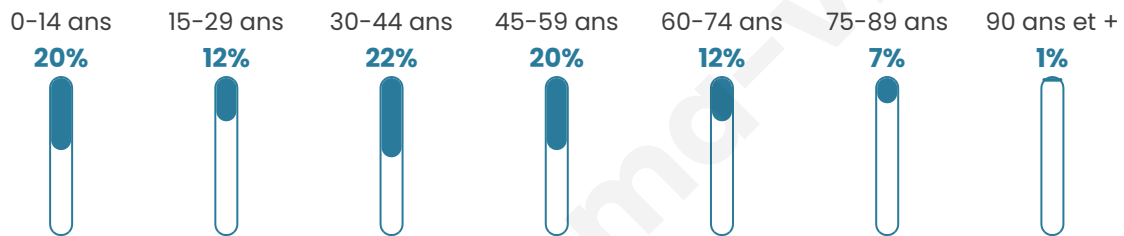

1 842

Age moyen

40 ans

Pop active

49.9%

Taux chômage

5.4%

Pop densité

123 h/km²

Revenu moyen

25 110 €/an

Evolution du nombre d'habitants

Sources : Institut national de la statistique et des études économiques (insee) selon Les dernières parutions officielles de 2024 portant sur les années 2020, 2021 et 2022.

Tranche d'âge

Activité professionnelle

Niveau de diplôme

Composition des ménages

Profils électoraux

Premier tour

	Marine LE PEN	33.70 %
	Emmanuel MACRON	20.81 %
	Jean-Luc MÉLENCHON	14.37 %
	Éric ZEMMOUR	9.42 %
	Yannick JADOT	5.05 %
	Valérie PÉCRESE	4.26 %
	Jean LASSALLE	3.87 %
	Nicolas DUPONT-AIGNAN	2.68 %
	Fabien ROUSSEL	2.08 %
	Anne HIDALGO	1.68 %
	Philippe POUTOU	1.49 %
	Nathalie ARTHAUD	0.59 %

1 253 inscrits

Participation : 82.76%

Votes blancs : 1.83%

Votes nuls : 0.87%

Second tour

	Emmanuel MACRON	45,07 %
	Marine LE PEN	54,93 %

1 254 inscrits

Participation : 79.19%