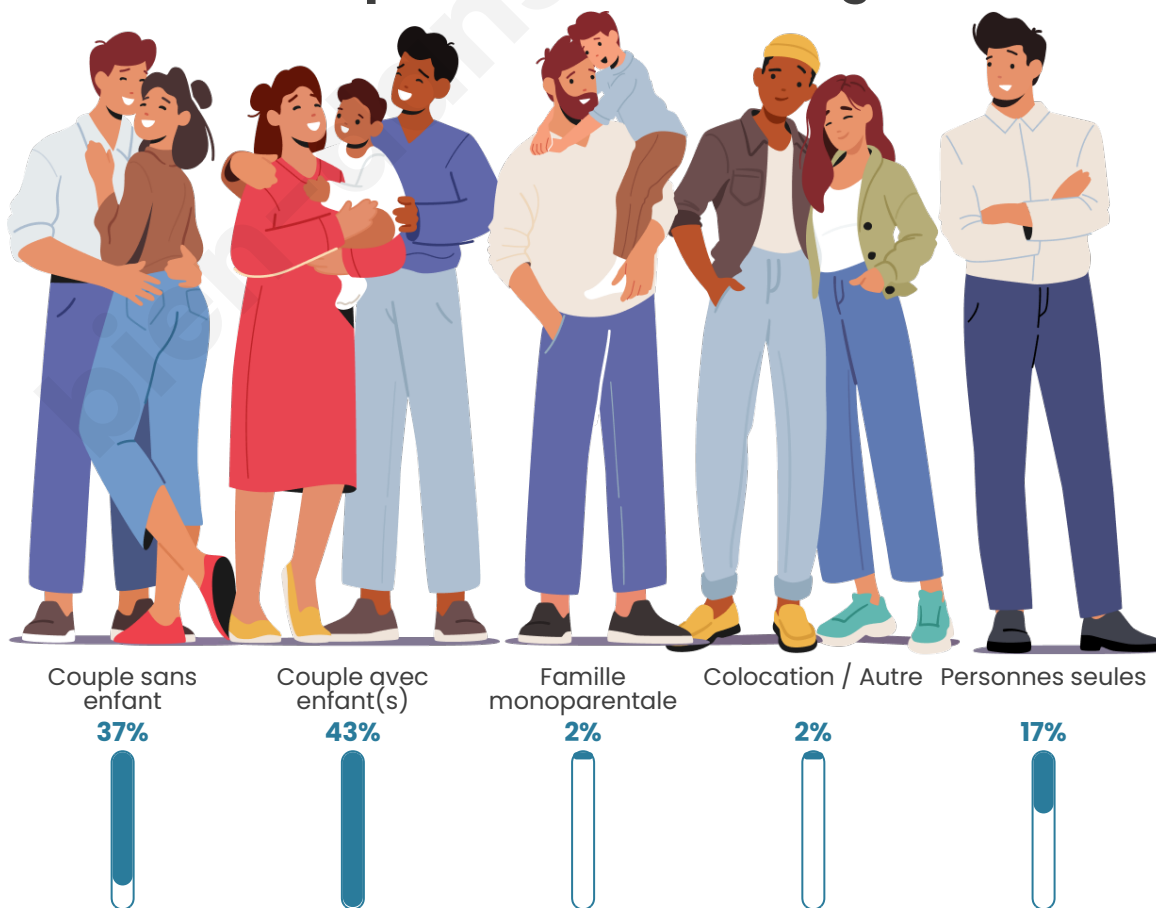

Tranche d'âge

Activité professionnelle

Niveau de diplôme

Composition des ménages

Profils électoraux

Premier tour

	Marine LE PEN	33.70 %
	Emmanuel MACRON	20.81 %
	Jean-Luc MÉLENCHON	14.37 %
	Éric ZEMMOUR	9.42 %
	Yannick JADOT	5.05 %
	Valérie PÉCRESE	4.26 %
	Jean LASSALLE	3.87 %
	Nicolas DUPONT-AIGNAN	2.68 %
	Fabien ROUSSEL	2.08 %
	Anne HIDALGO	1.68 %
	Philippe POUTOU	1.49 %
	Nathalie ARTHAUD	0.59 %