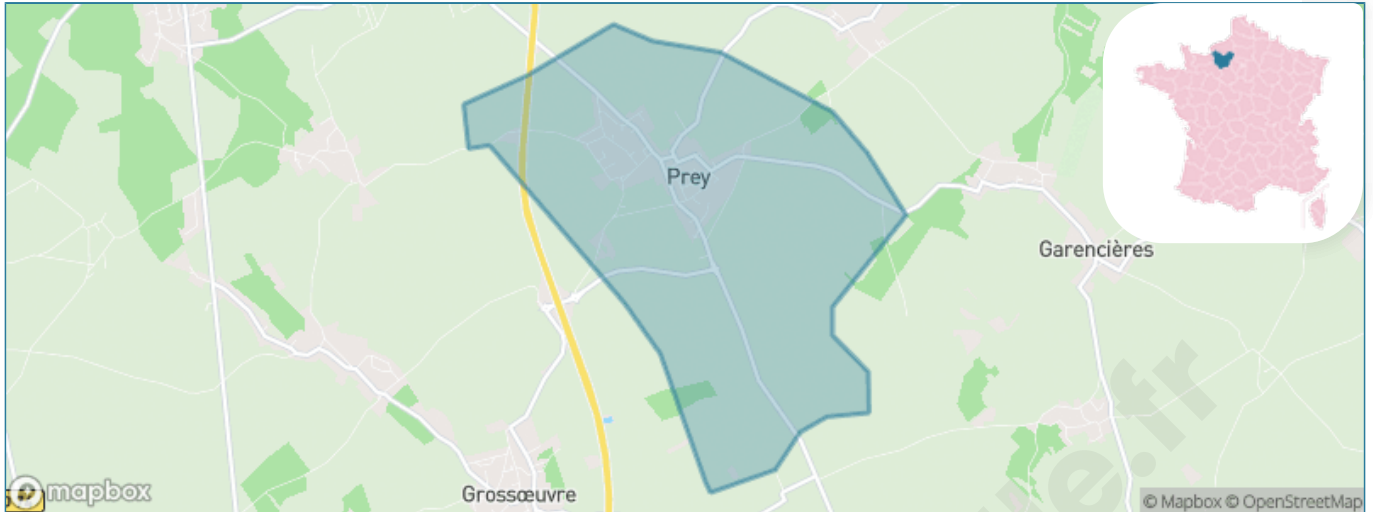

Version web

Ville de Prey

Présenté par

BIEN dans
ma **VILLE** 

Sommaire

Situation géographique	3
Statistiques sur la population	4
Evolution du nombre d'habitants	4
Tranche d'âge	5
0-14 ans	5
15-29 ans	5
30-44 ans	5
45-59 ans	5
60-74 ans	5
75-89 ans	5
90 ans et +	5
Activité professionnelle	5
Agriculteurs	5
Artisans, Commerçants	5
Cadres et sup.	5
Professions intermédiaires	5
Employé	5
Ouvrier	5
Retraité	5
Autres	5
Niveau de diplôme	6
Sans diplôme ou CEP	6
Brevet, BEPC, DNB	6
CAP-BEP ou équivalent	6
BAC ou équivalent	6
BAC+2	6
BAC+3 ou +4	6
BAC+5 ou plus	6
Composition des ménages	6
Couple sans enfant	6
Couple avec enfant(s)	6
Famille monoparentale	6
Colocation / Autre	6
Personnes seules	6
Profils électoraux	7
Premier tour	7
Sécurité	8
Evolution du nombre d'infractions	8
Pour comparer	9
Services à la population	10
Commerce	10
Éducation	10
Villes autour de Prey	11
Avis sur la ville de Prey	12
Moyenne par critère	12
Villes autour de Prey	12
Répartition des avis par note	12
Répartition des avis par note	12

Situation géographique

i Informations clés

- **Région** : Normandie
- **Département** : Eure
- **Code postal** : 27220
- **Superficie** : 8 km²

Statistiques sur la population

Nombre d'habitants

953

Age moyen