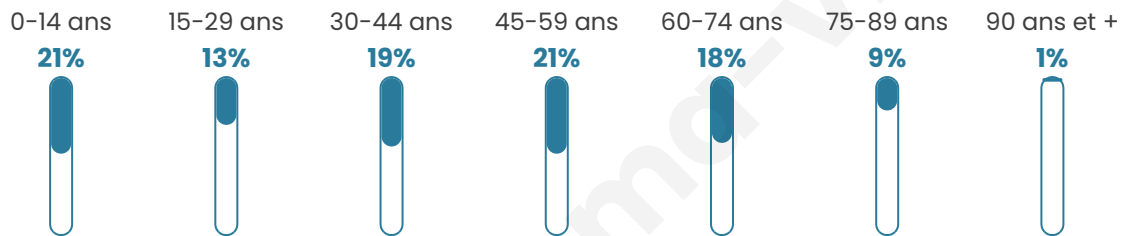

42 ans

Pop active

46.5%

Taux chômage

6.1%

Pop densité

119 h/km²

Revenu moyen

25 240 €/an

Evolution du nombre d'habitants

Sources : Institut national de la statistique et des études économiques (insee) selon Les dernières parutions officielles de 2024 portant sur les années 2020, 2021 et 2022.

Tranche d'âge

Activité professionnelle

Niveau de diplôme

Composition des ménages

Profils électoraux

Premier tour

	Emmanuel MACRON	34.43 %
	Marine LE PEN	29.07 %
	Jean-Luc MÉLENCHON	12.80 %
	Éric ZEMMOUR	7.27 %
	Valérie PÉCRESSÉ	3.98 %
	Fabien ROUSSEL	3.29 %
	Jean LASSALLE	2.77 %
	Yannick JADOT	2.77 %
	Nicolas DUPONT- AIGNAN	1.38 %
	Anne HIDALGO	1.04 %
	Philippe POUTOU	0.69 %
	Nathalie ARTHAUD	0.52 %