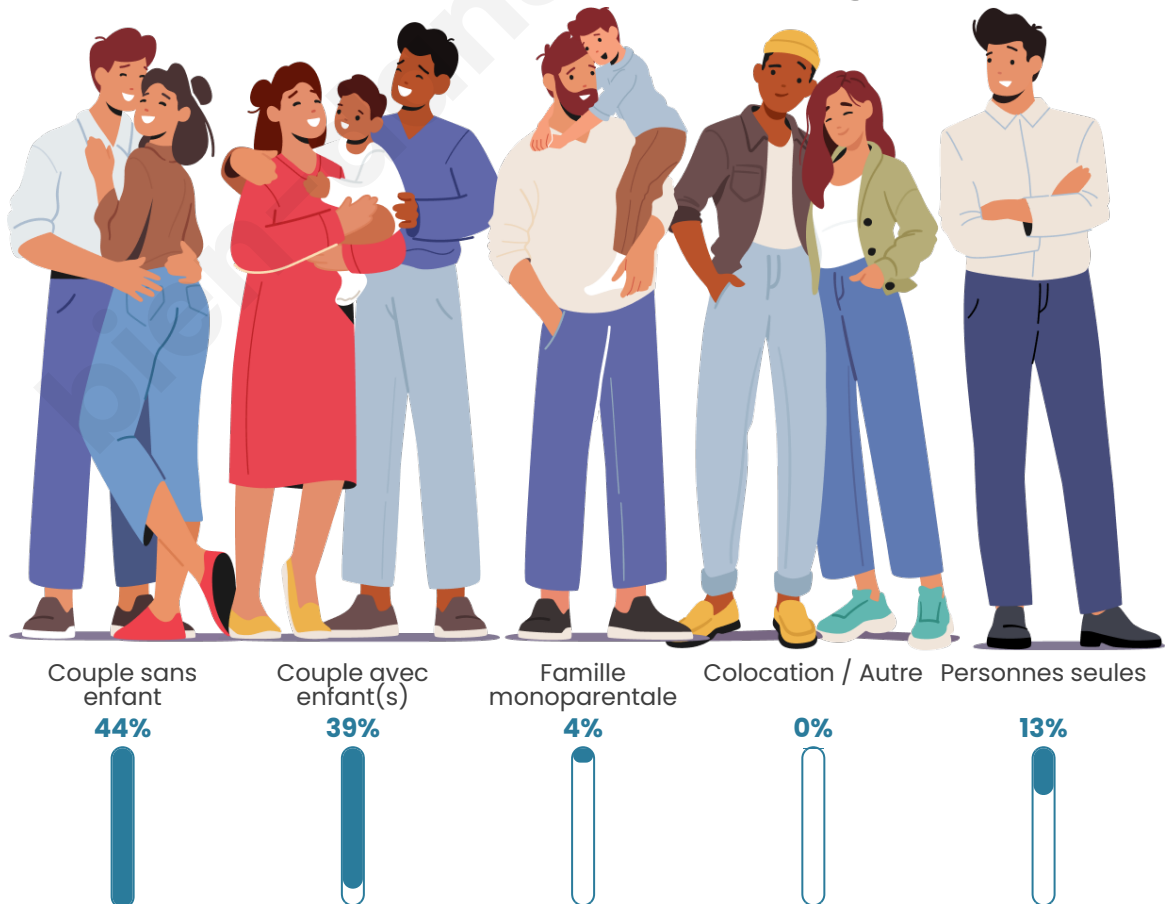

Tranche d'âge

Activité professionnelle

Niveau de diplôme

Composition des ménages

Profils électoraux

Premier tour

	Emmanuel MACRON	34.43 %
	Marine LE PEN	29.07 %
	Jean-Luc MÉLENCHON	12.80 %
	Éric ZEMMOUR	7.27 %
	Valérie PÉCRESSÉ	3.98 %
	Fabien ROUSSEL	3.29 %
	Jean LASSALLE	2.77 %
	Yannick JADOT	2.77 %
	Nicolas DUPONT- AIGNAN	1.38 %
	Anne HIDALGO	1.04 %
	Philippe POUTOU	0.69 %
	Nathalie ARTHAUD	0.52 %