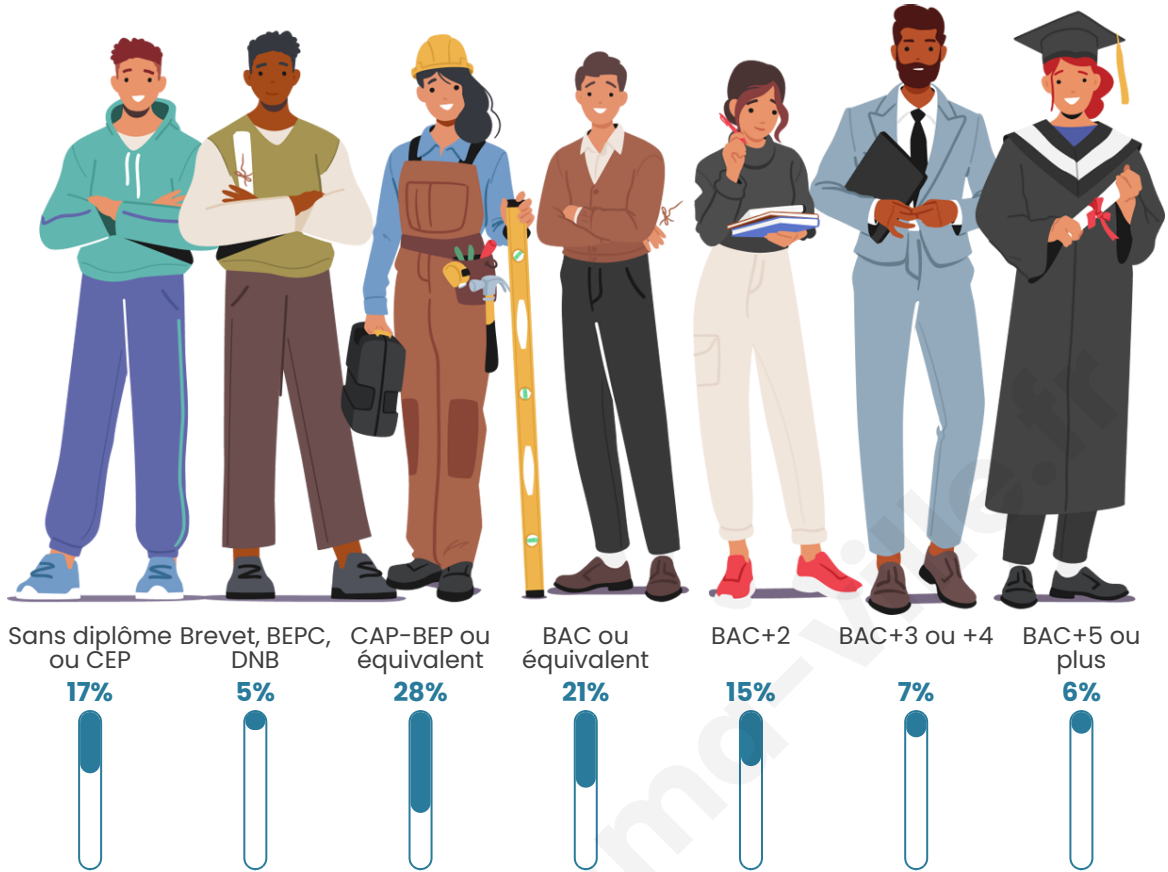

Tranche d'âge

Activité professionnelle

Niveau de diplôme

Composition des ménages

Profils électoraux

Premier tour

	Emmanuel MACRON	34.43 %
	Marine LE PEN	29.07 %
	Jean-Luc MÉLENCHON	12.80 %
	Éric ZEMMOUR	7.27 %
	Valérie PÉCRESSÉ	3.98 %
	Fabien ROUSSEL	3.29 %
	Jean LASSALLE	2.77 %
	Yannick JADOT	2.77 %
	Nicolas DUPONT- AIGNAN	1.38 %
	Anne HIDALGO	1.04 %
	Philippe POUTOU	0.69 %
	Nathalie ARTHAUD	0.52 %