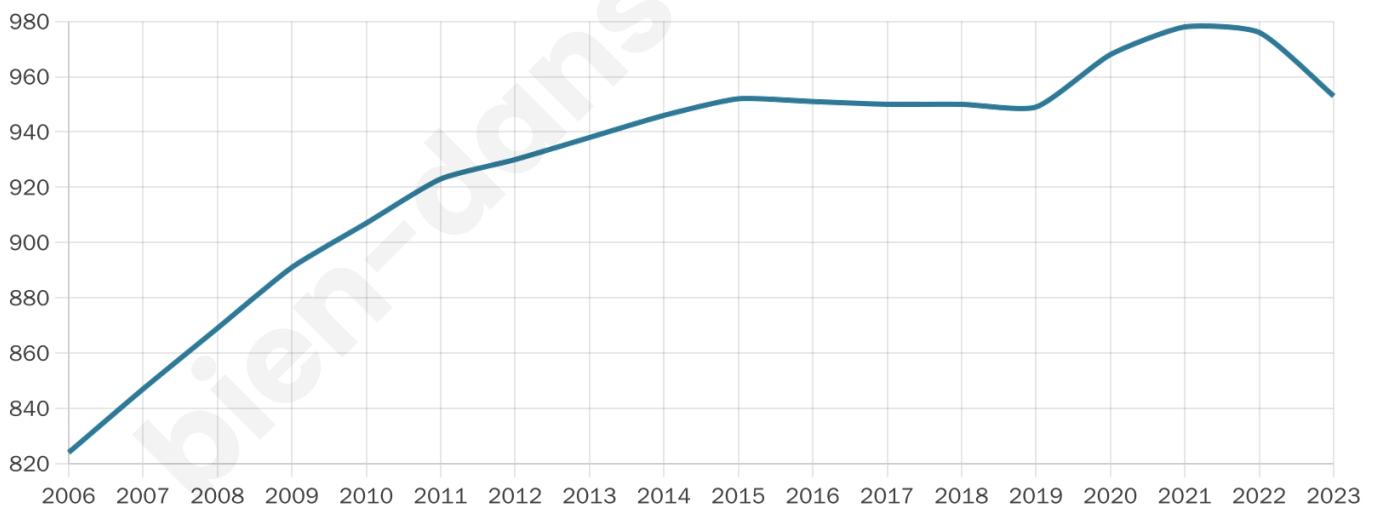

Situation géographique

i Informations clés

- **Région** : Normandie
- **Département** : Eure
- **Code postal** : 27220
- **Superficie** : 8 km²

Statistiques sur la population

Nombre d'habitants

953

Age moyen

42 ans

Pop active

46.5%

Taux chômage

6.1%

Pop densité

119 h/km²

Revenu moyen

25 240 €/an

Evolution du nombre d'habitants

Sources : Institut national de la statistique et des études économiques (insee) selon Les dernières parutions officielles de 2024 portant sur les années 2020, 2021 et 2022.