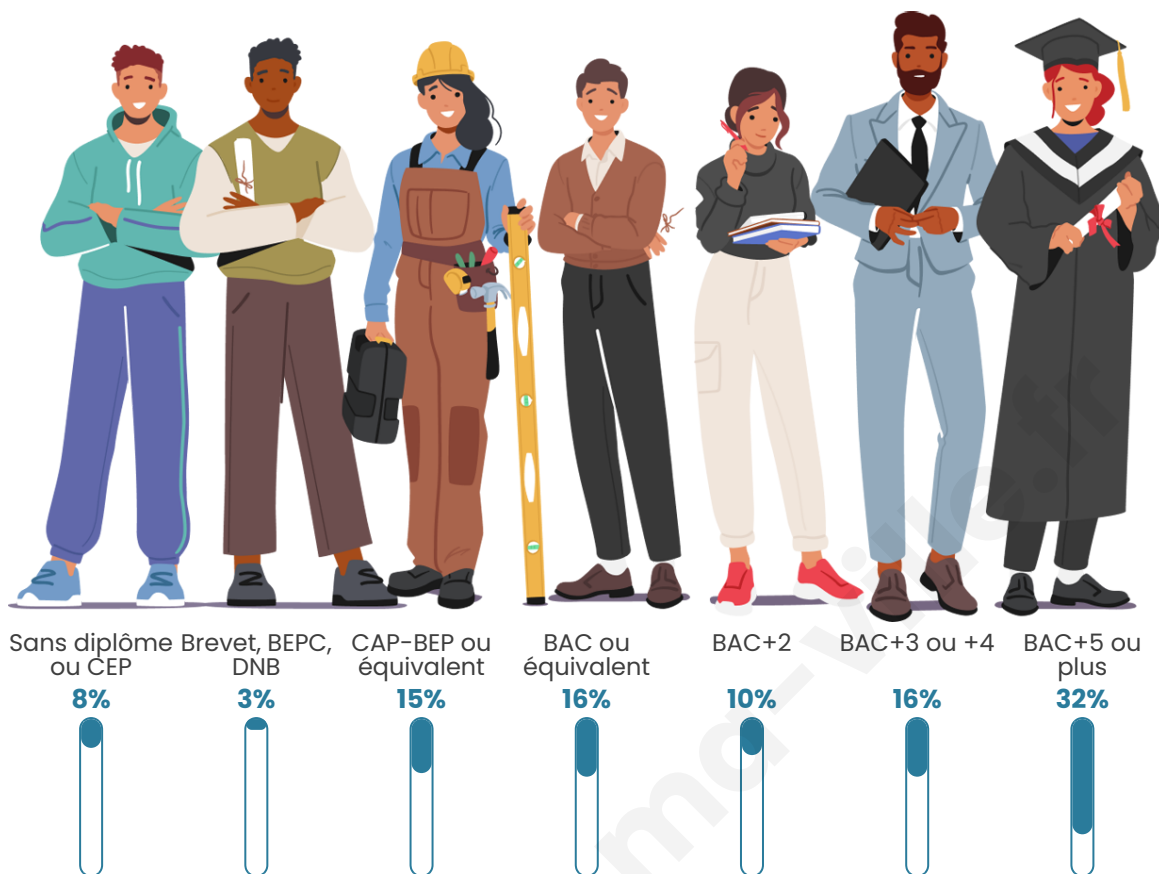

9 153

Age moyen

35 ans

Pop active

52.6%

Taux chômage

8.2%

Pop densité

Tranche d'âge

Activité professionnelle

Niveau de diplôme

Composition des ménages

Profils électoraux

Premier tour

	Emmanuel MACRON	42.06 %
	Jean-Luc MÉLENCHON	18.05 %
	Marine LE PEN	10.16 %
	Éric ZEMMOUR	8.56 %
	Yannick JADOT	8.11 %
	Valérie PÉCRESE	5.45 %
	Nicolas DUPONT-AIGNAN	2.44 %
	Jean LASSALLE	2.21 %
	Anne HIDALGO	1.57 %
	Fabien ROUSSEL	0.71 %
	Philippe POUTOU	0.35 %
	Nathalie ARTHAUD	0.32 %