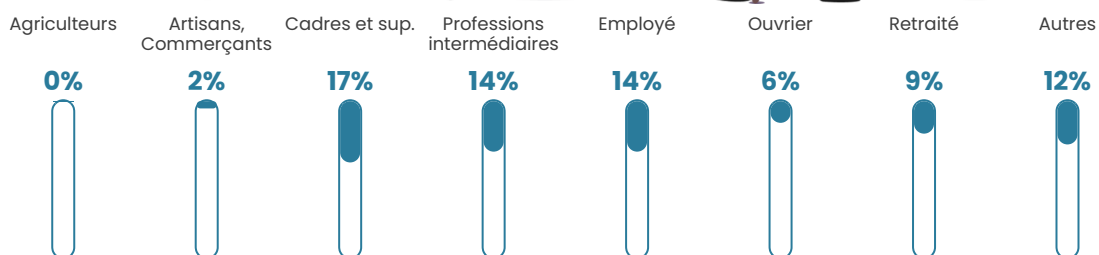

763 h/km²

Revenu moyen

44 430 €/an

Evolution du nombre d'habitants

Sources : Institut national de la statistique et des études économiques (insee) selon Les dernières parutions officielles de 2024 portant sur les années 2020, 2021 et 2022.

Tranche d'âge

Activité professionnelle

Niveau de diplôme

Composition des ménages

Profils électoraux

Premier tour

	Emmanuel MACRON	42.06 %
	Jean-Luc MÉLENCHON	18.05 %
	Marine LE PEN	10.16 %
	Éric ZEMMOUR	8.56 %
	Yannick JADOT	8.11 %
	Valérie PÉCRESE	5.45 %
	Nicolas DUPONT-AIGNAN	2.44 %
	Jean LASSALLE	2.21 %
	Anne HIDALGO	1.57 %
	Fabien ROUSSEL	0.71 %
	Philippe POUTOU	0.35 %
	Nathalie ARTHAUD	0.32 %