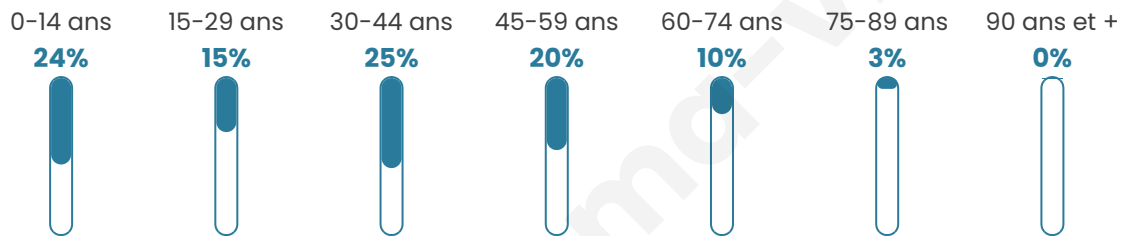

9 153

Age moyen

35 ans

Pop active

52.6%

Taux chômage

8.2%

Pop densité

763 h/km²

Revenu moyen

44 430 €/an

Evolution du nombre d'habitants

Sources : Institut national de la statistique et des études économiques (insee) selon Les dernières parutions officielles de 2024 portant sur les années 2020, 2021 et 2022.

Tranche d'âge

Activité professionnelle

Niveau de diplôme

Composition des ménages

Profils électoraux

Premier tour

	Emmanuel MACRON	42.06 %
	Jean-Luc MÉLENCHON	18.05 %
	Marine LE PEN	10.16 %
	Éric ZEMMOUR	8.56 %
	Yannick JADOT	8.11 %
	Valérie PÉCRESE	5.45 %
	Nicolas DUPONT-AIGNAN	2.44 %
	Jean LASSALLE	2.21 %
	Anne HIDALGO	1.57 %
	Fabien ROUSSEL	0.71 %
	Philippe POUTOU	0.35 %
	Nathalie ARTHAUD	0.32 %