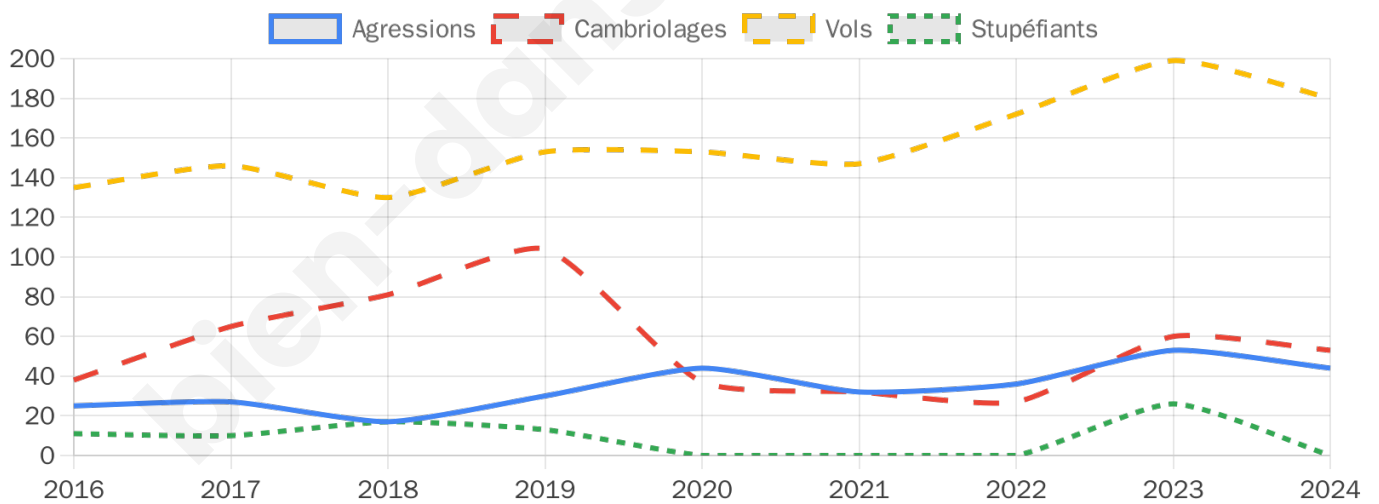

4 112 inscrits

Participation : 76.95%

Votes blancs : 0.98%

Votes nuls : 0.44%

Second tour

	Emmanuel MACRON	76,63 %
	Marine LE PEN	23,37 %

4 120 inscrits

Participation : 74.42%

Votes blancs : 4.37%

Votes nuls : 1.01%

Sécurité

Agressions physiques / sexuelles

44

Cambriolages

53

Vols / dégradations

180

Stupéfiants

0

Evolution du nombre d'infractions

Pour comparer

(en proportion du nombre d'habitants)

Sources : Bases statistiques communale, départementale et régionale de la délinquance enregistrée par la police et la gendarmerie nationales selon les dernières parutions officielles de 2025 portant sur l'année 2024 ([data.gouv](https://data.gouv.fr)).