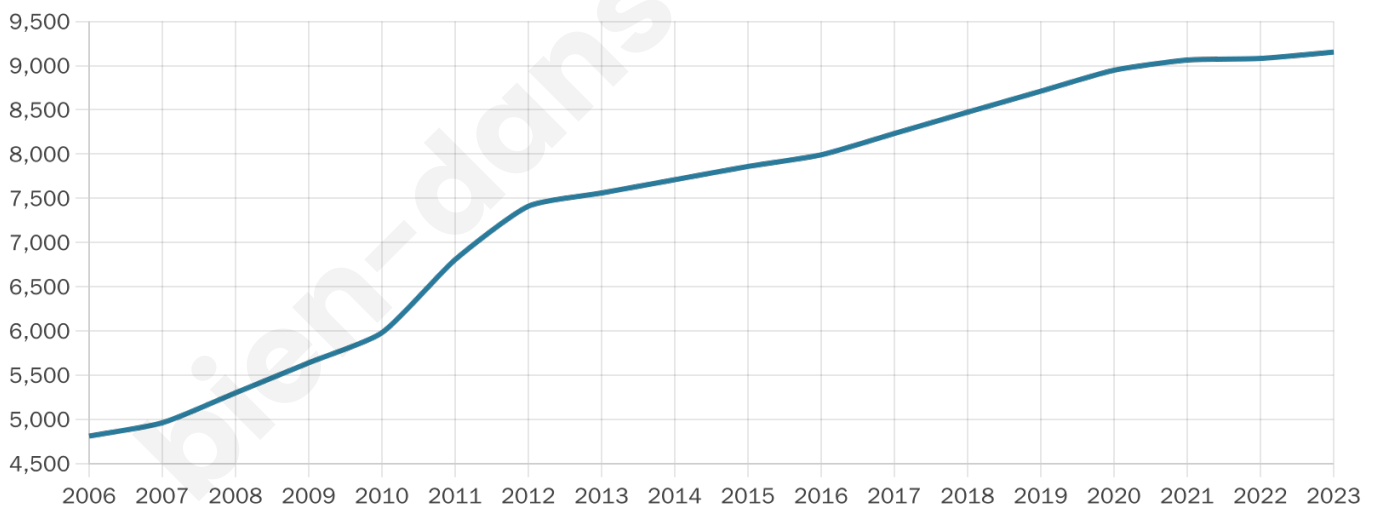

9 153

Age moyen

35 ans

Pop active

52.6%

Taux chômage

8.2%

Pop densité

763 h/km²

Revenu moyen

44 430 €/an

Evolution du nombre d'habitants

Sources : Institut national de la statistique et des études économiques (insee) selon Les dernières parutions officielles de 2024 portant sur les années 2020, 2021 et 2022.