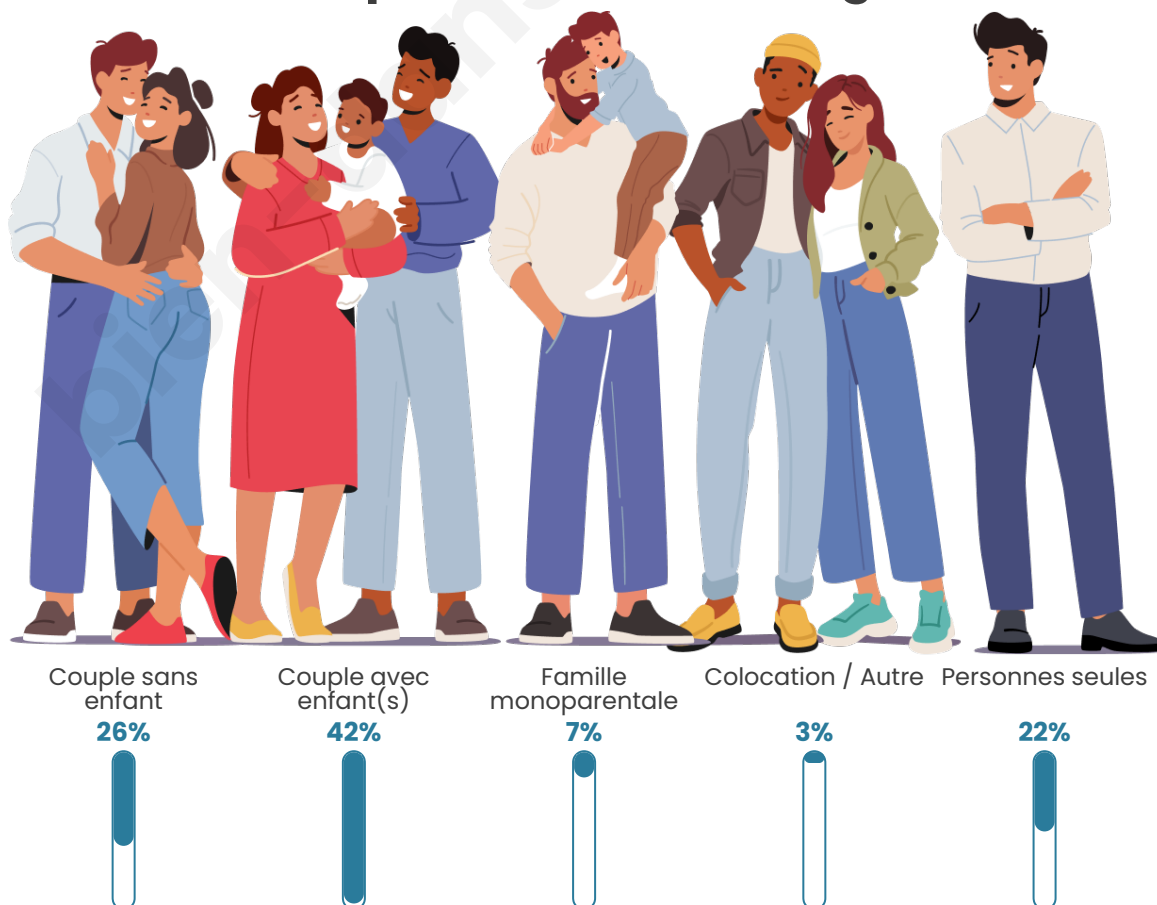

Tranche d'âge

Activité professionnelle

Niveau de diplôme

Composition des ménages

Profils électoraux

Premier tour

	Emmanuel MACRON	42.06 %
	Jean-Luc MÉLENCHON	18.05 %
	Marine LE PEN	10.16 %
	Éric ZEMMOUR	8.56 %
	Yannick JADOT	8.11 %
	Valérie PÉCRESE	5.45 %
	Nicolas DUPONT-AIGNAN	2.44 %
	Jean LASSALLE	2.21 %
	Anne HIDALGO	1.57 %
	Fabien ROUSSEL	0.71 %
	Philippe POUTOU	0.35 %
	Nathalie ARTHAUD	0.32 %