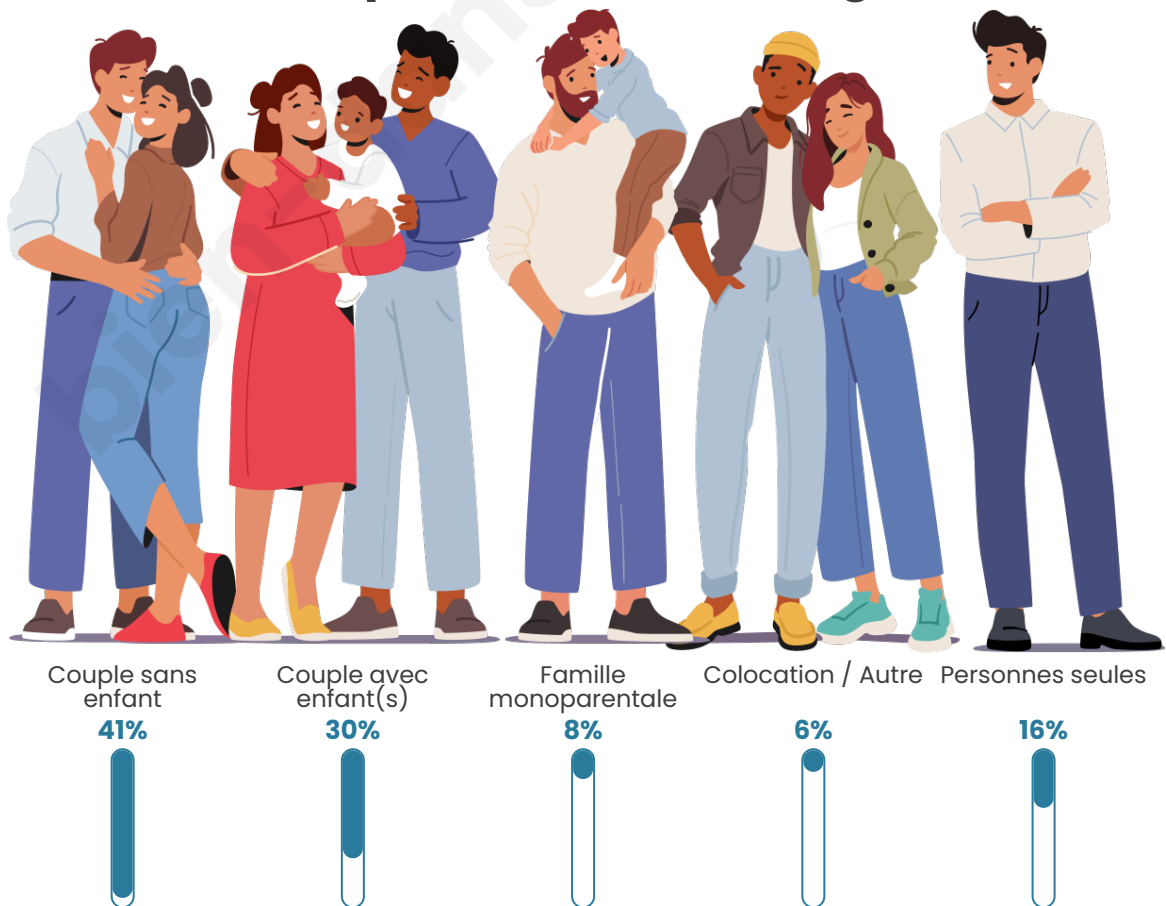

Tranche d'âge

Activité professionnelle

Niveau de diplôme

Composition des ménages

Profils électoraux

Premier tour

	Marine LE PEN	36.65 %
	Emmanuel MACRON	21.95 %
	Jean-Luc MÉLENCHON	15.32 %
	Éric ZEMMOUR	5.59 %
	Fabien ROUSSEL	4.55 %
	Valérie PÉCRESSE	3.11 %
	Yannick JADOT	2.90 %
	Nicolas DUPONT-AIGNAN	2.69 %
	Jean LASSALLE	2.48 %
	Philippe POUTOU	1.86 %
	Anne HIDALGO	1.66 %
	Nathalie ARTHAUD	1.24 %