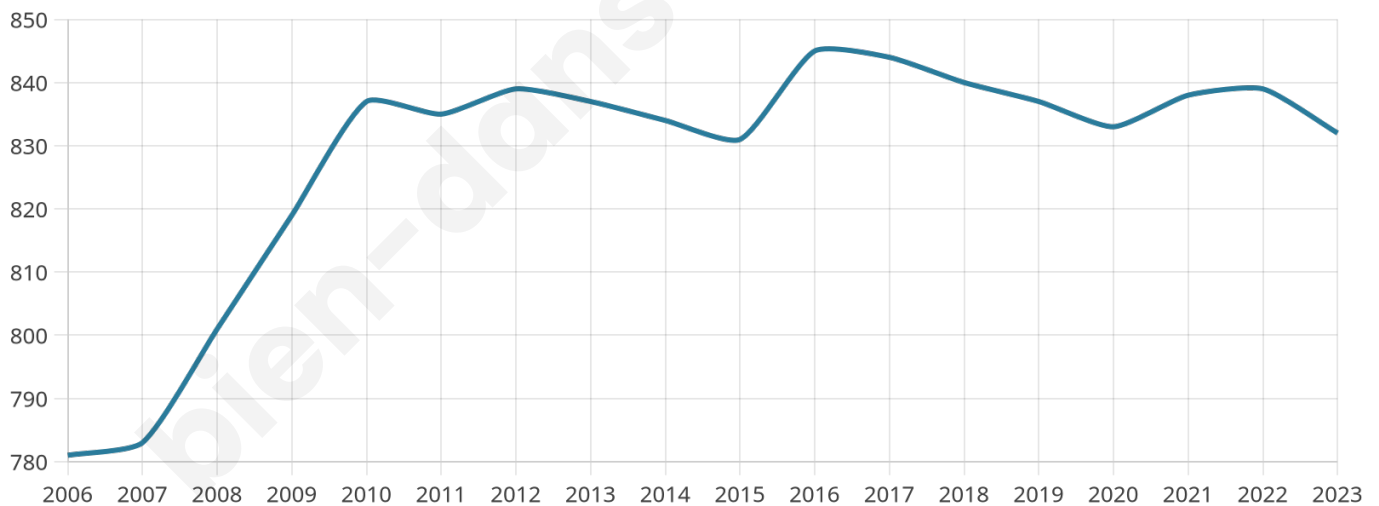

43 ans

Pop active

47.4%

Taux chômage

8.1%

Pop densité

208 h/km²

Revenu moyen

21 360 €/an

Evolution du nombre d'habitants

Sources : Institut national de la statistique et des études économiques (insee) selon Les dernières parutions officielles de 2024 portant sur les années 2020, 2021 et 2022.