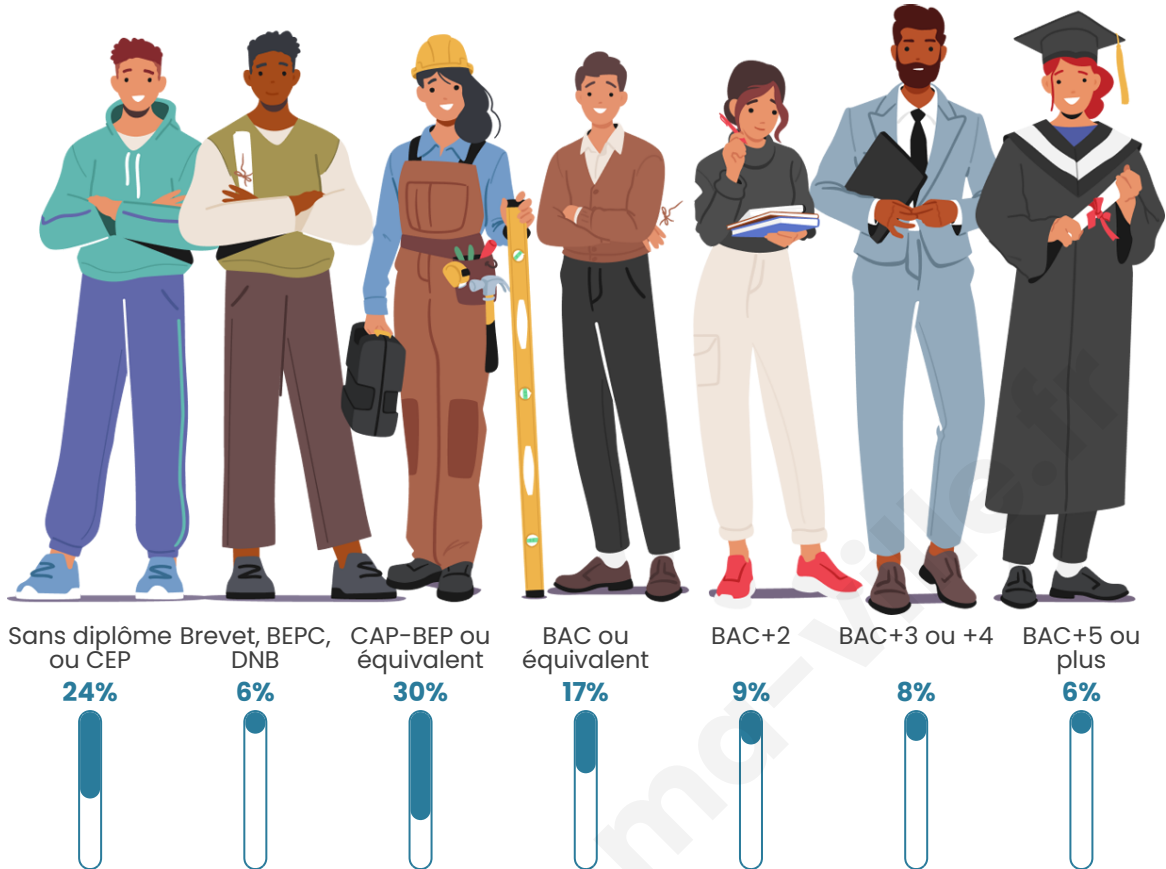

Tranche d'âge

Activité professionnelle

Niveau de diplôme

Composition des ménages

Profils électoraux

Premier tour

	Marine LE PEN	36.65 %
	Emmanuel MACRON	21.95 %
	Jean-Luc MÉLENCHON	15.32 %
	Éric ZEMMOUR	5.59 %
	Fabien ROUSSEL	4.55 %
	Valérie PÉCRESSE	3.11 %
	Yannick JADOT	2.90 %
	Nicolas DUPONT-AIGNAN	2.69 %
	Jean LASSALLE	2.48 %
	Philippe POUTOU	1.86 %
	Anne HIDALGO	1.66 %
	Nathalie ARTHAUD	1.24 %