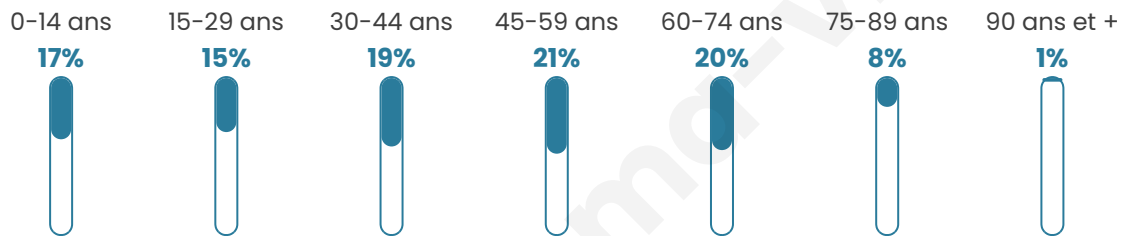

43 ans

Pop active

47.4%

Taux chômage

8.1%

Pop densité

208 h/km²

Revenu moyen

21 360 €/an

Evolution du nombre d'habitants

Sources : Institut national de la statistique et des études économiques (insee) selon Les dernières parutions officielles de 2024 portant sur les années 2020, 2021 et 2022.

Tranche d'âge

Activité professionnelle

Niveau de diplôme

Composition des ménages

Profils électoraux

Premier tour

	Marine LE PEN	36.65 %
	Emmanuel MACRON	21.95 %
	Jean-Luc MÉLENCHON	15.32 %
	Éric ZEMMOUR	5.59 %
	Fabien ROUSSEL	4.55 %
	Valérie PÉCRESSE	3.11 %
	Yannick JADOT	2.90 %
	Nicolas DUPONT-AIGNAN	2.69 %
	Jean LASSALLE	2.48 %
	Philippe POUTOU	1.86 %
	Anne HIDALGO	1.66 %
	Nathalie ARTHAUD	1.24 %