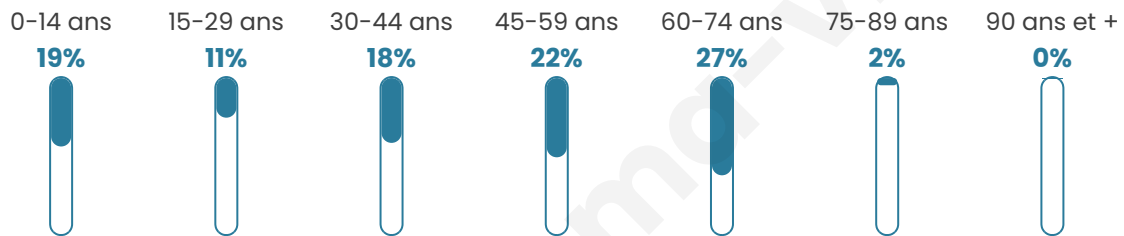

391

Age moyen

42 ans

Pop active

43.5%

Taux chômage

7.1%

Pop densité

36 h/km²

Revenu moyen

24 890 €/an

Evolution du nombre d'habitants

Sources : Institut national de la statistique et des études économiques (insee) selon Les dernières parutions officielles de 2024 portant sur les années 2020, 2021 et 2022.

Tranche d'âge

Activité professionnelle

Niveau de diplôme

Composition des ménages

Profils électoraux

Premier tour

	Emmanuel MACRON	30.80 %
	Marine LE PEN	26.40 %
	Jean-Luc MÉLENCHON	13.20 %
	Jean LASSALLE	7.20 %
	Éric ZEMMOUR	6.00 %
	Yannick JADOT	3.60 %
	Valérie PÉCRESE	3.60 %
	Philippe POUTOU	3.60 %
	Anne HIDALGO	2.40 %
	Fabien ROUSSEL	1.20 %
	Nicolas DUPONT- AIGNAN	1.20 %
	Nathalie ARTHAUD	0.80 %