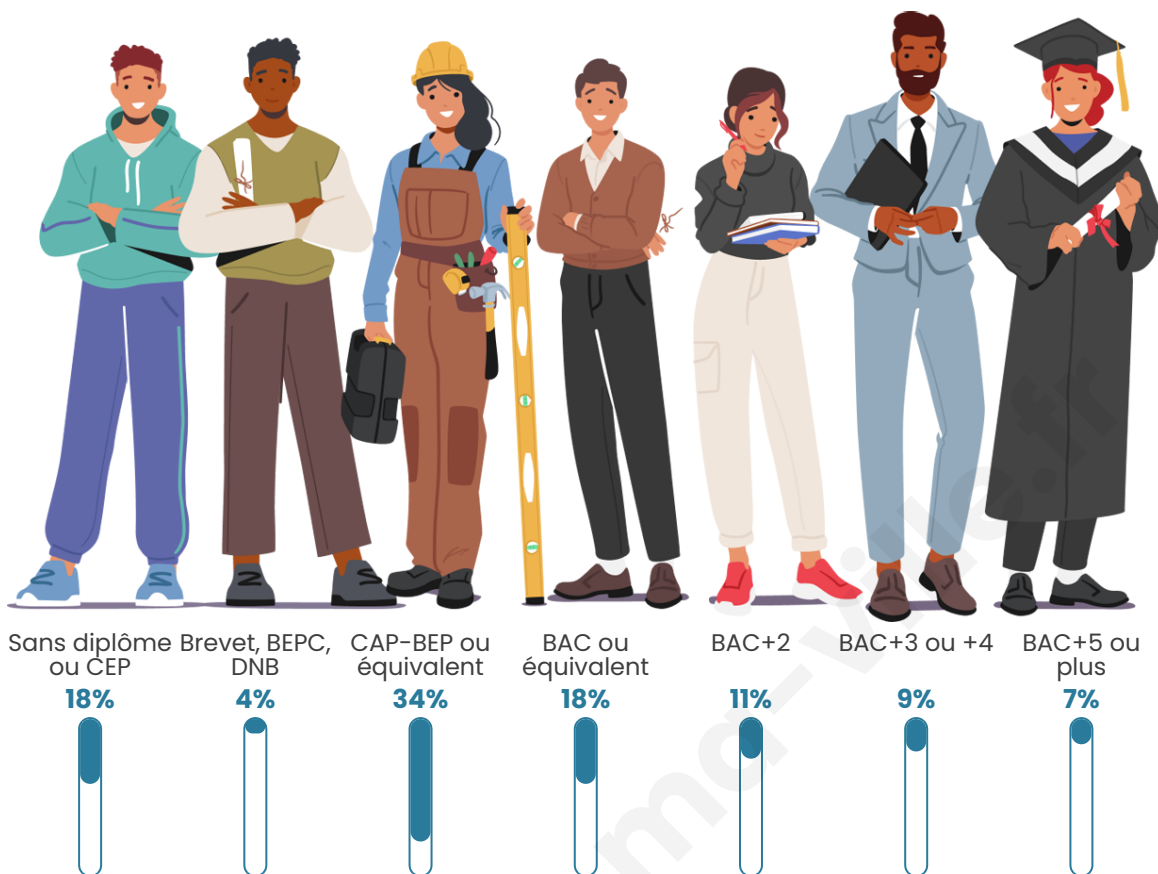

391

Age moyen

42 ans

Pop active

43.5%

Taux chômage

7.1%

Pop densité

Tranche d'âge

Activité professionnelle

Niveau de diplôme

Composition des ménages

Profils électoraux

Premier tour

	Emmanuel MACRON	30.80 %
	Marine LE PEN	26.40 %
	Jean-Luc MÉLENCHON	13.20 %
	Jean LASSALLE	7.20 %
	Éric ZEMMOUR	6.00 %
	Yannick JADOT	3.60 %
	Valérie PÉCRESE	3.60 %
	Philippe POUTOU	3.60 %
	Anne HIDALGO	2.40 %
	Fabien ROUSSEL	1.20 %
	Nicolas DUPONT- AIGNAN	1.20 %
	Nathalie ARTHAUD	0.80 %