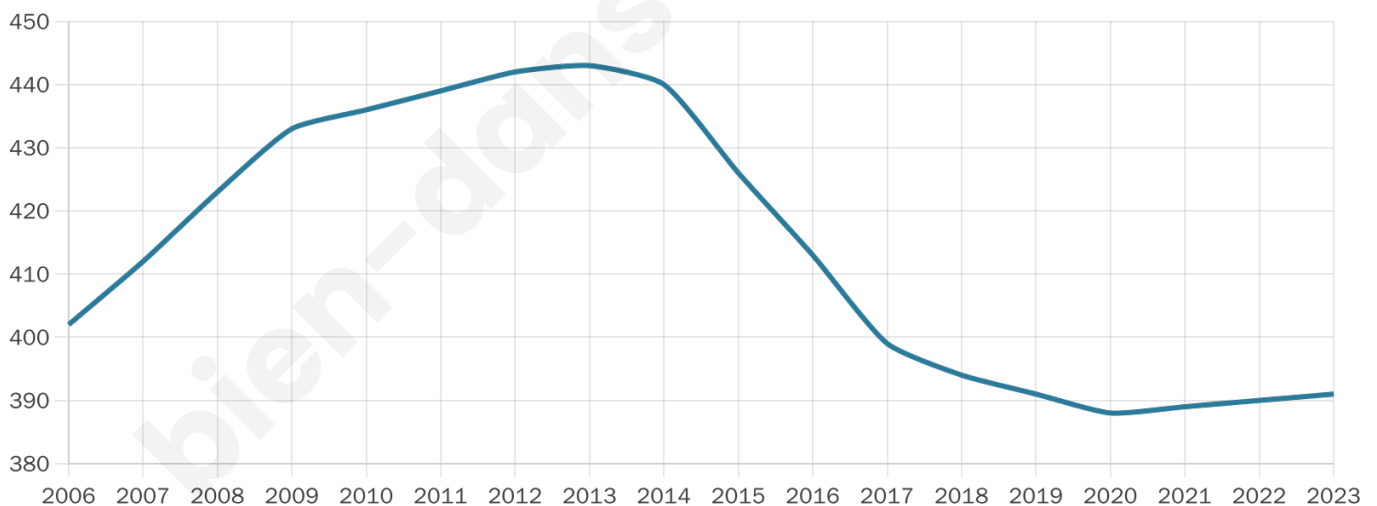

391

Age moyen

42 ans

Pop active

43.5%

Taux chômage

7.1%

Pop densité

36 h/km²

Revenu moyen

24 890 €/an

Evolution du nombre d'habitants

Sources : Institut national de la statistique et des études économiques (insee) selon Les dernières parutions officielles de 2024 portant sur les années 2020, 2021 et 2022.