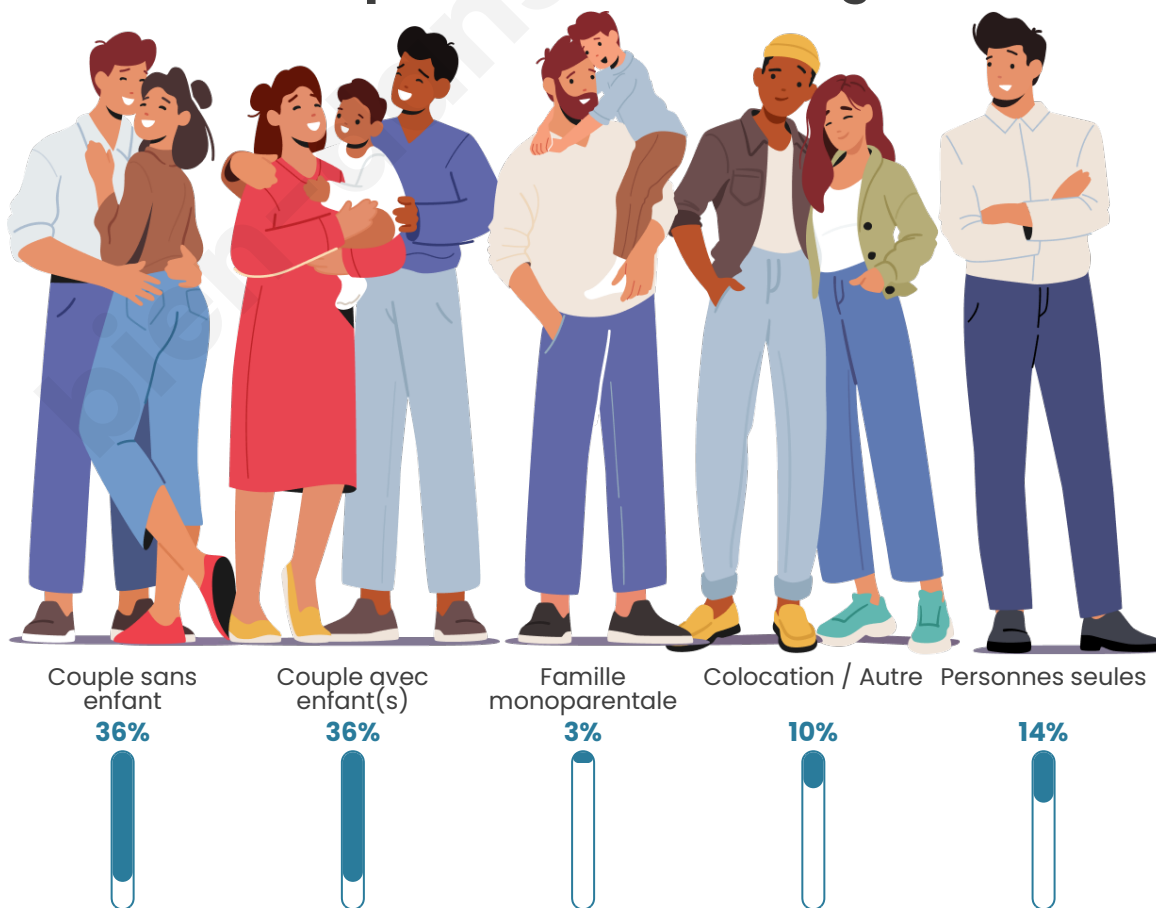

Tranche d'âge

Activité professionnelle

Niveau de diplôme

Composition des ménages

Profils électoraux

Premier tour

	Emmanuel MACRON	30.80 %
	Marine LE PEN	26.40 %
	Jean-Luc MÉLENCHON	13.20 %
	Jean LASSALLE	7.20 %
	Éric ZEMMOUR	6.00 %
	Yannick JADOT	3.60 %
	Valérie PÉCRESE	3.60 %
	Philippe POUTOU	3.60 %
	Anne HIDALGO	2.40 %
	Fabien ROUSSEL	1.20 %
	Nicolas DUPONT- AIGNAN	1.20 %
	Nathalie ARTHAUD	0.80 %