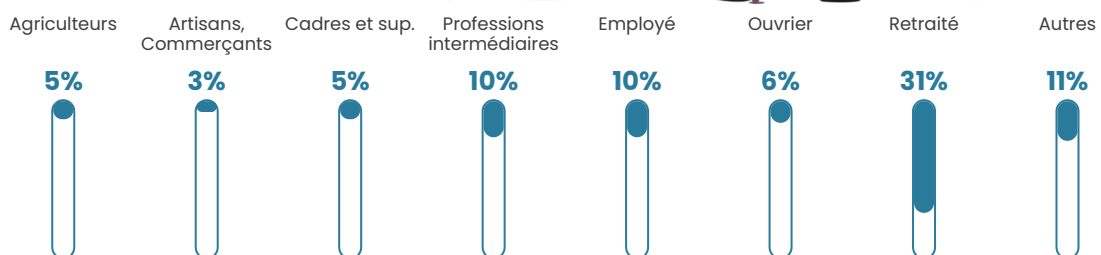

36 h/km²

Revenu moyen

24 890 €/an

Evolution du nombre d'habitants

Sources : Institut national de la statistique et des études économiques (insee) selon Les dernières parutions officielles de 2024 portant sur les années 2020, 2021 et 2022.

Tranche d'âge

Activité professionnelle

Niveau de diplôme

Composition des ménages

Profils électoraux

Premier tour

	Emmanuel MACRON	30.80 %
	Marine LE PEN	26.40 %
	Jean-Luc MÉLENCHON	13.20 %
	Jean LASSALLE	7.20 %
	Éric ZEMMOUR	6.00 %
	Yannick JADOT	3.60 %
	Valérie PÉCRESE	3.60 %
	Philippe POUTOU	3.60 %
	Anne HIDALGO	2.40 %
	Fabien ROUSSEL	1.20 %
	Nicolas DUPONT- AIGNAN	1.20 %
	Nathalie ARTHAUD	0.80 %