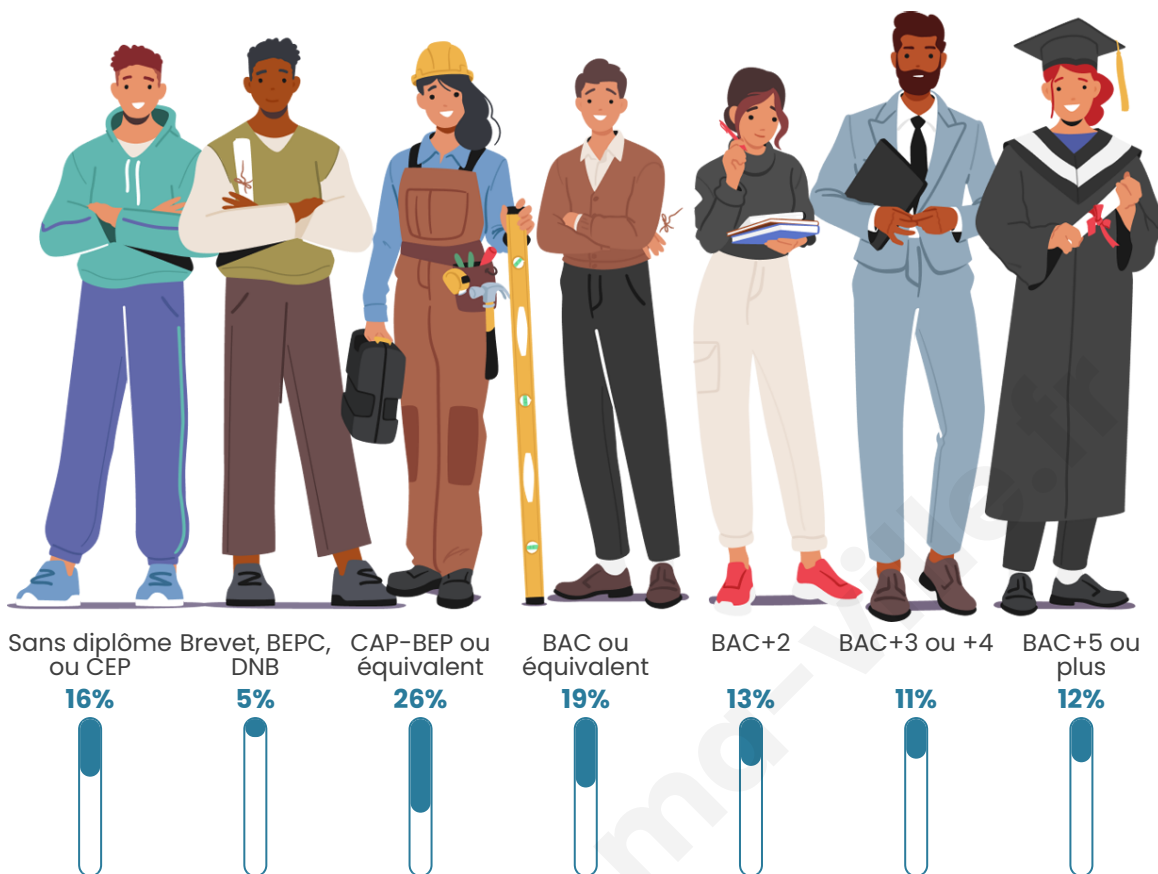

Tranche d'âge

Activité professionnelle

Niveau de diplôme

Composition des ménages

Profils électoraux

Premier tour

	Emmanuel MACRON	32.97 %
	Marine LE PEN	22.27 %
	Jean-Luc MÉLENCHON	13.10 %
	Éric ZEMMOUR	11.14 %
	Valérie PÉCRESSÉ	5.90 %
	Yannick JADOT	4.59 %
	Nicolas DUPONT- AIGNAN	4.37 %
	Jean LASSALLE	1.97 %
	Fabien ROUSSEL	1.53 %
	Anne HIDALGO	1.09 %
	Philippe POUTOU	0.87 %
	Nathalie ARTHAUD	0.22 %