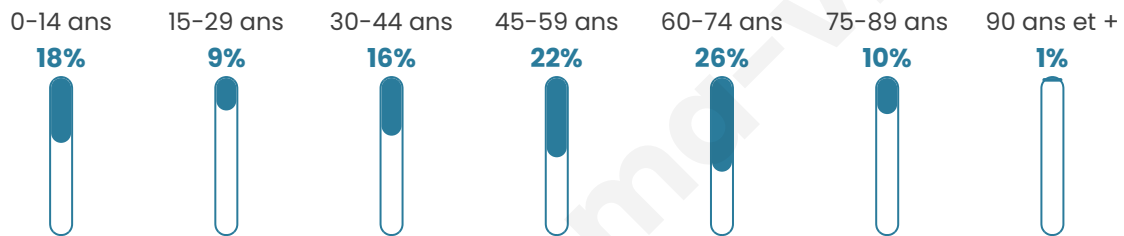

Version web

Ville de Pressagny- l'Orgueilleux

Présenté par

BIEN dans
ma **VILLE** 

Sommaire

Situation géographique	3
Statistiques sur la population	4
Evolution du nombre d'habitants	4
Tranche d'âge	5
0-14 ans	5
15-29 ans	5
30-44 ans	5
45-59 ans	5
60-74 ans	5
75-89 ans	5
90 ans et +	5
Activité professionnelle	5
Agriculteurs	5
Artisans, Commerçants	5
Cadres et sup.	5
Professions intermédiaires	5
Employé	5
Ouvrier	5
Retraité	5
Autres	5
Niveau de diplôme	6
Sans diplôme ou CEP	6
Brevet, BEPC, DNB	6
CAP-BEP ou équivalent	6
BAC ou équivalent	6
BAC+2	6
BAC+3 ou +4	6
BAC+5 ou plus	6
Composition des ménages	6
Couple sans enfant	6
Couple avec enfant(s)	6
Famille monoparentale	6
Colocation / Autre	6
Personnes seules	6
Profils électoraux	7
Premier tour	7
Sécurité	8
Evolution du nombre d'infractions	8
Pour comparer	9
Services à la population	10
Commerce	10
Éducation	10
Villes autour de Pressagny-l'Orgueilleux	11

46 ans

Pop active

43%

Taux chômage

6.8%

Pop densité

69 h/km²

Revenu moyen

26 050 €/an

Evolution du nombre d'habitants

Sources : Institut national de la statistique et des études économiques (insee) selon Les dernières parutions officielles de 2024 portant sur les années 2020, 2021 et 2022.

Tranche d'âge

Activité professionnelle

Niveau de diplôme

Composition des ménages

Profils électoraux

Premier tour

	Emmanuel MACRON	32.97 %
	Marine LE PEN	22.27 %
	Jean-Luc MÉLENCHON	13.10 %
	Éric ZEMMOUR	11.14 %
	Valérie PÉCRESSÉ	5.90 %
	Yannick JADOT	4.59 %
	Nicolas DUPONT- AIGNAN	4.37 %
	Jean LASSALLE	1.97 %
	Fabien ROUSSEL	1.53 %
	Anne HIDALGO	1.09 %
	Philippe POUTOU	0.87 %
	Nathalie ARTHAUD	0.22 %