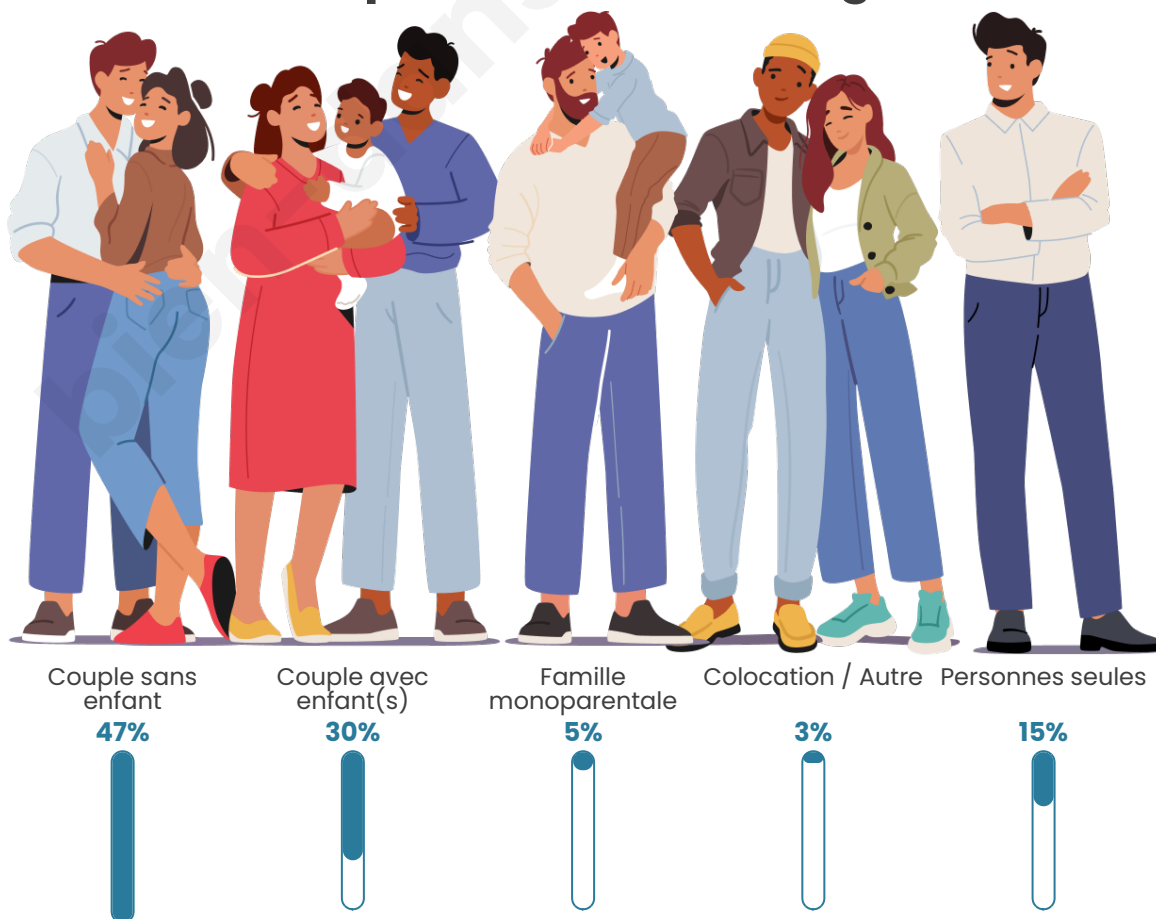

Tranche d'âge

Activité professionnelle

Niveau de diplôme

Composition des ménages

Profils électoraux

Premier tour

	Emmanuel MACRON	32.97 %
	Marine LE PEN	22.27 %
	Jean-Luc MÉLENCHON	13.10 %
	Éric ZEMMOUR	11.14 %
	Valérie PÉCRESSÉ	5.90 %
	Yannick JADOT	4.59 %
	Nicolas DUPONT- AIGNAN	4.37 %
	Jean LASSALLE	1.97 %
	Fabien ROUSSEL	1.53 %
	Anne HIDALGO	1.09 %
	Philippe POUTOU	0.87 %
	Nathalie ARTHAUD	0.22 %