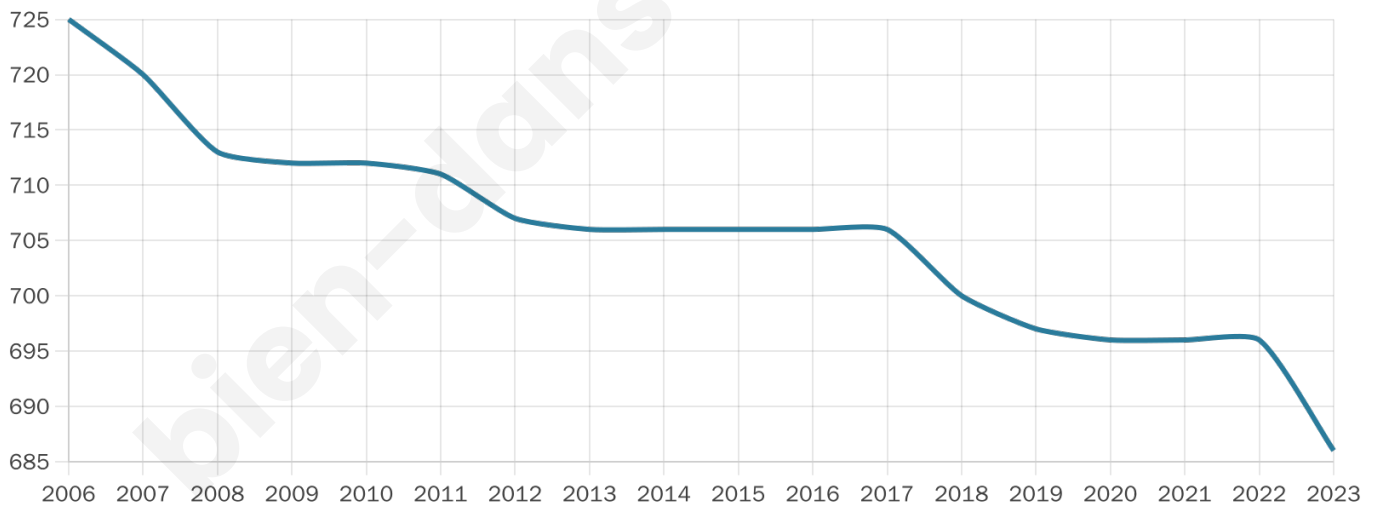

46 ans

Pop active

43%

Taux chômage

6.8%

Pop densité

69 h/km²

Revenu moyen

26 050 €/an

Evolution du nombre d'habitants

Sources : Institut national de la statistique et des études économiques (insee) selon Les dernières parutions officielles de 2024 portant sur les années 2020, 2021 et 2022.