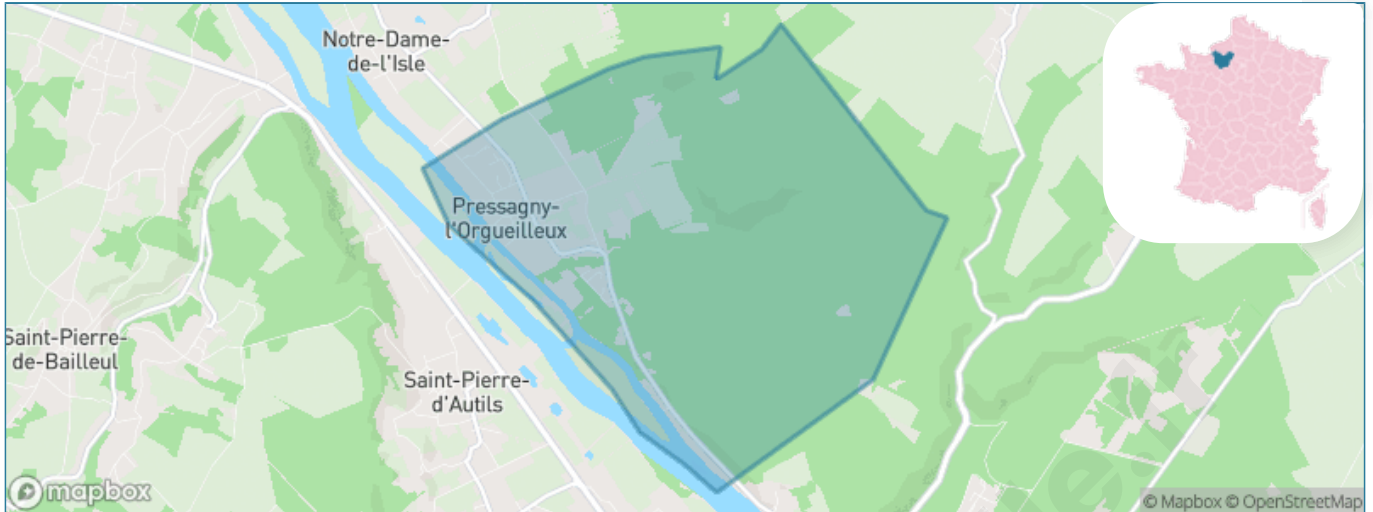

Version web

Ville de Pressagny- l'Orgueilleux

Présenté par

BIEN dans
ma **VILLE** 

Sommaire

Situation géographique	3
Statistiques sur la population	4
Evolution du nombre d'habitants	4
Tranche d'âge	5
0-14 ans	5
15-29 ans	5
30-44 ans	5
45-59 ans	5
60-74 ans	5
75-89 ans	5
90 ans et +	5
Activité professionnelle	5
Agriculteurs	5
Artisans, Commerçants	5
Cadres et sup.	5
Professions intermédiaires	5
Employé	5
Ouvrier	5
Retraité	5
Autres	5
Niveau de diplôme	6
Sans diplôme ou CEP	6
Brevet, BEPC, DNB	6
CAP-BEP ou équivalent	6
BAC ou équivalent	6
BAC+2	6
BAC+3 ou +4	6
BAC+5 ou plus	6
Composition des ménages	6
Couple sans enfant	6
Couple avec enfant(s)	6
Famille monoparentale	6
Colocation / Autre	6
Personnes seules	6
Profils électoraux	7
Premier tour	7
Sécurité	8
Evolution du nombre d'infractions	8
Pour comparer	9
Services à la population	10
Commerce	10
Éducation	10
Villes autour de Pressagny-l'Orgueilleux	11

Situation géographique

i Informations clés

- **Région** : Normandie
- **Département** : Eure
- **Code postal** : 27510
- **Superficie** : 10 km²

Statistiques sur la population

Nombre d'habitants

686

Age moyen