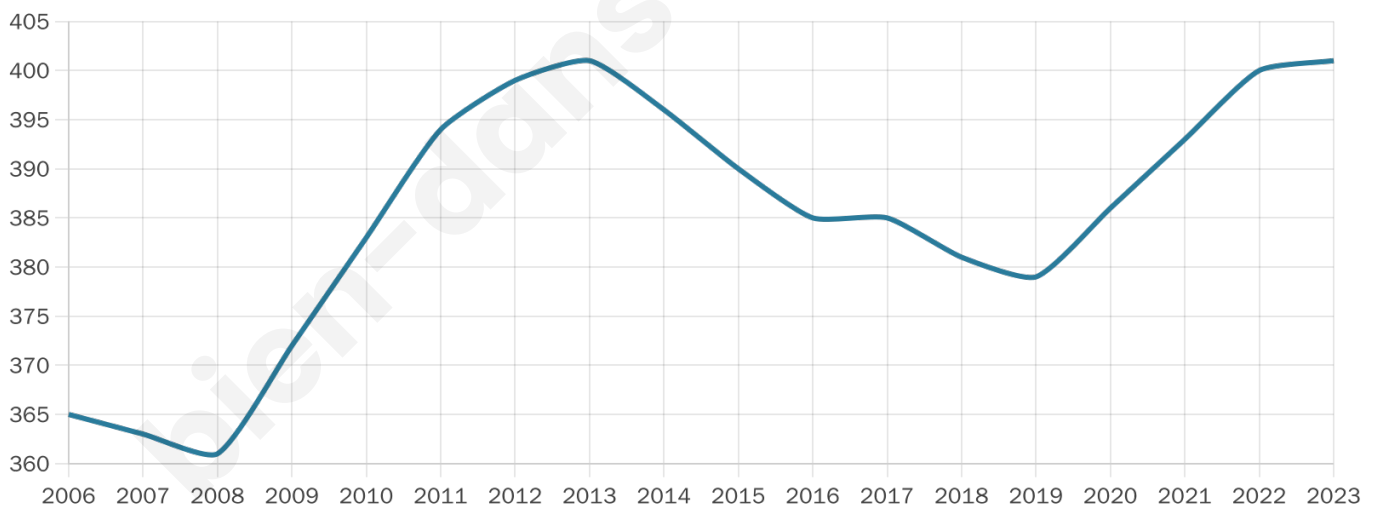

46 ans

Pop active

44.1%

Taux chômage

4.8%

Pop densité

50 h/km²

Revenu moyen

27 390 €/an

Evolution du nombre d'habitants

Sources : Institut national de la statistique et des études économiques (insee) selon Les dernières parutions officielles de 2024 portant sur les années 2020, 2021 et 2022.