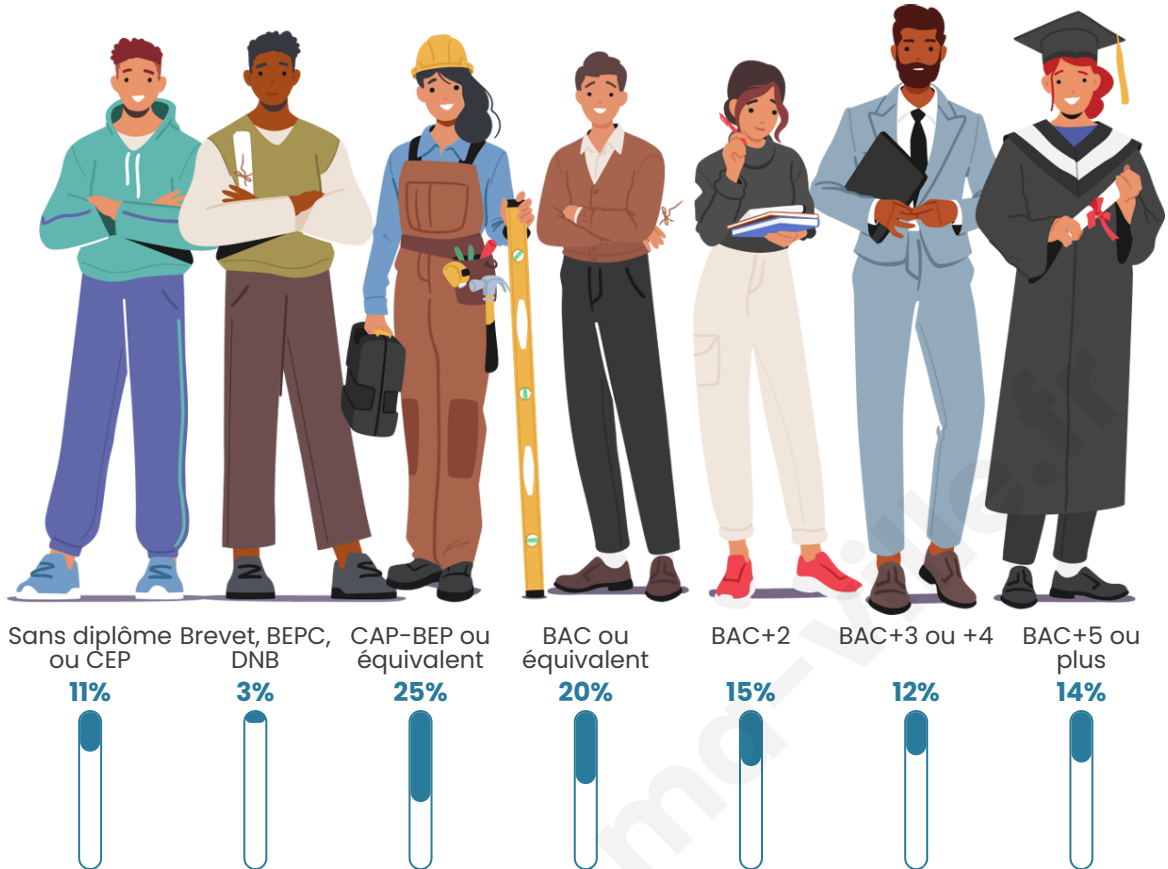

Tranche d'âge

Activité professionnelle

Niveau de diplôme

Composition des ménages

Profils électoraux

Premier tour

Emmanuel
MACRON 33.05 %

Marine LE PEN 24.69 %