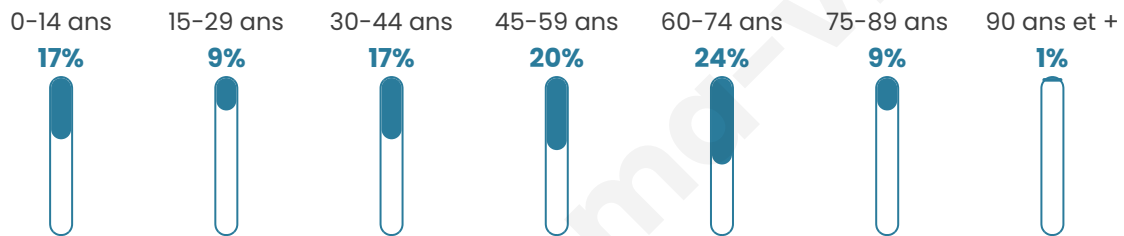

46 ans

Pop active

44.1%

Taux chômage

4.8%

Pop densité

50 h/km²

Revenu moyen

27 390 €/an

Evolution du nombre d'habitants

Sources : Institut national de la statistique et des études économiques (insee) selon Les dernières parutions officielles de 2024 portant sur les années 2020, 2021 et 2022.

Tranche d'âge

Activité professionnelle

Niveau de diplôme

Composition des ménages

Profils électoraux

Premier tour

Emmanuel
MACRON 33.05 %

Marine LE PEN 24.69 %