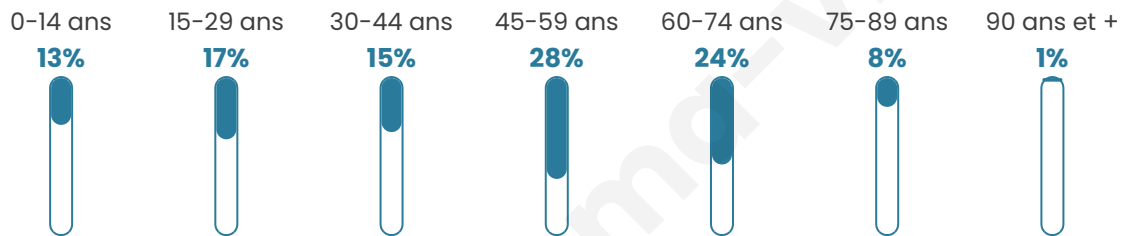

# Statistiques sur la population

Nombre d'habitants

**320**

Age moyen

**46 ans**

Pop active

**50.3%**

Taux chômage

**9%**

Pop densité

**36 h/km<sup>2</sup>**

Revenu moyen

**22 970 €/an**

## Evolution du nombre d'habitants

Sources : Institut national de la statistique et des études économiques (insee) selon Les dernières parutions officielles de 2024 portant sur les années 2020, 2021 et 2022.

## Tranche d'âge