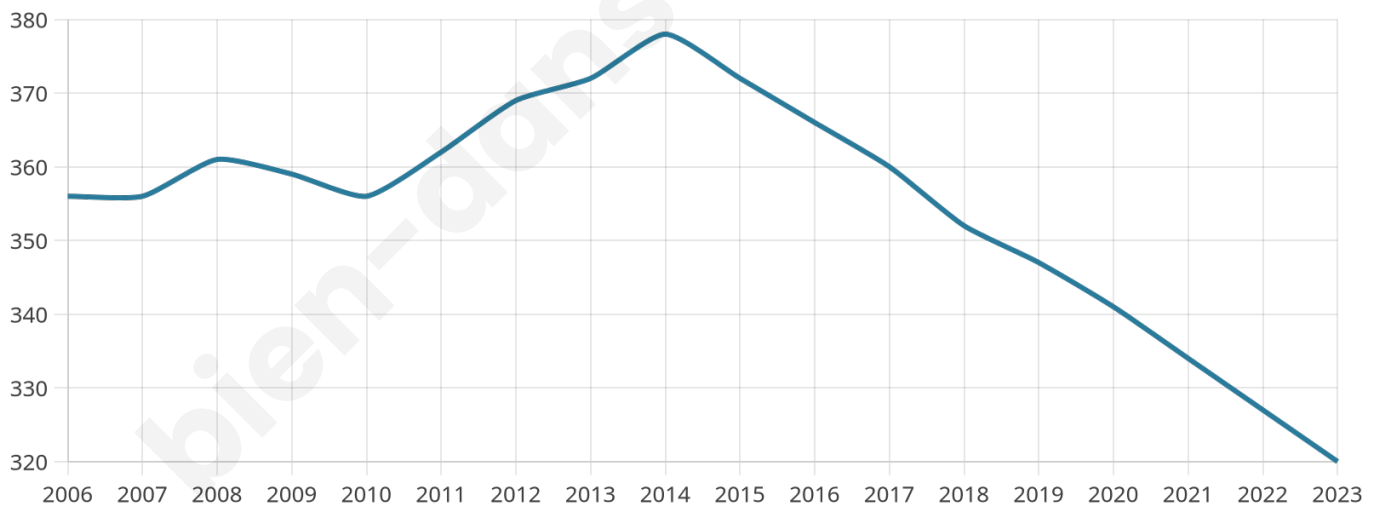

# Statistiques sur la population

Nombre d'habitants

**320**

Age moyen

**46 ans**

Pop active

**50.3%**

Taux chômage

**9%**

Pop densité

**36 h/km<sup>2</sup>**

Revenu moyen

**22 970 €/an**

## Evolution du nombre d'habitants

Sources : Institut national de la statistique et des études économiques (insee) selon Les dernières parutions officielles de 2024 portant sur les années 2020, 2021 et 2022.