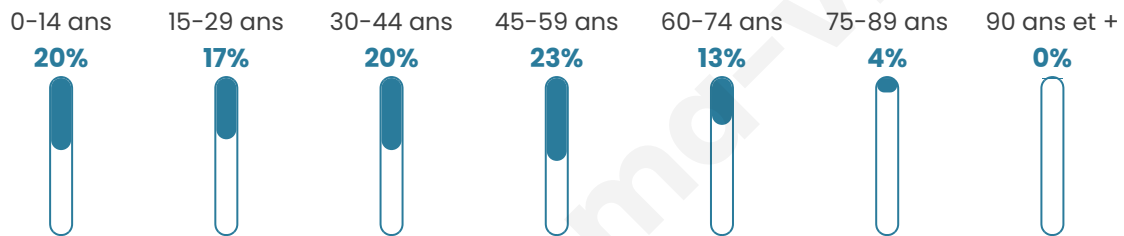

2 369

Age moyen

38 ans

Pop active

51.2%

Taux chômage

5.1%

Pop densité

139 h/km²

Revenu moyen

28 540 €/an

Evolution du nombre d'habitants

Sources : Institut national de la statistique et des études économiques (insee) selon Les dernières parutions officielles de 2024 portant sur les années 2020, 2021 et 2022.

Tranche d'âge

Activité professionnelle

Niveau de diplôme

Composition des ménages

Profils électoraux

Premier tour

	Marine LE PEN	27.63 %
	Emmanuel MACRON	26.32 %
	Jean-Luc MÉLENCHON	17.27 %
	Éric ZEMMOUR	7.65 %
	Valérie PÉCRESSÉ	6.09 %
	Yannick JADOT	4.85 %
	Jean LASSALLE	3.04 %
	Nicolas DUPONT-AIGNAN	2.47 %
	Fabien ROUSSEL	1.89 %
	Anne HIDALGO	1.07 %
	Nathalie ARTHAUD	0.90 %
	Philippe POUTOU	0.82 %