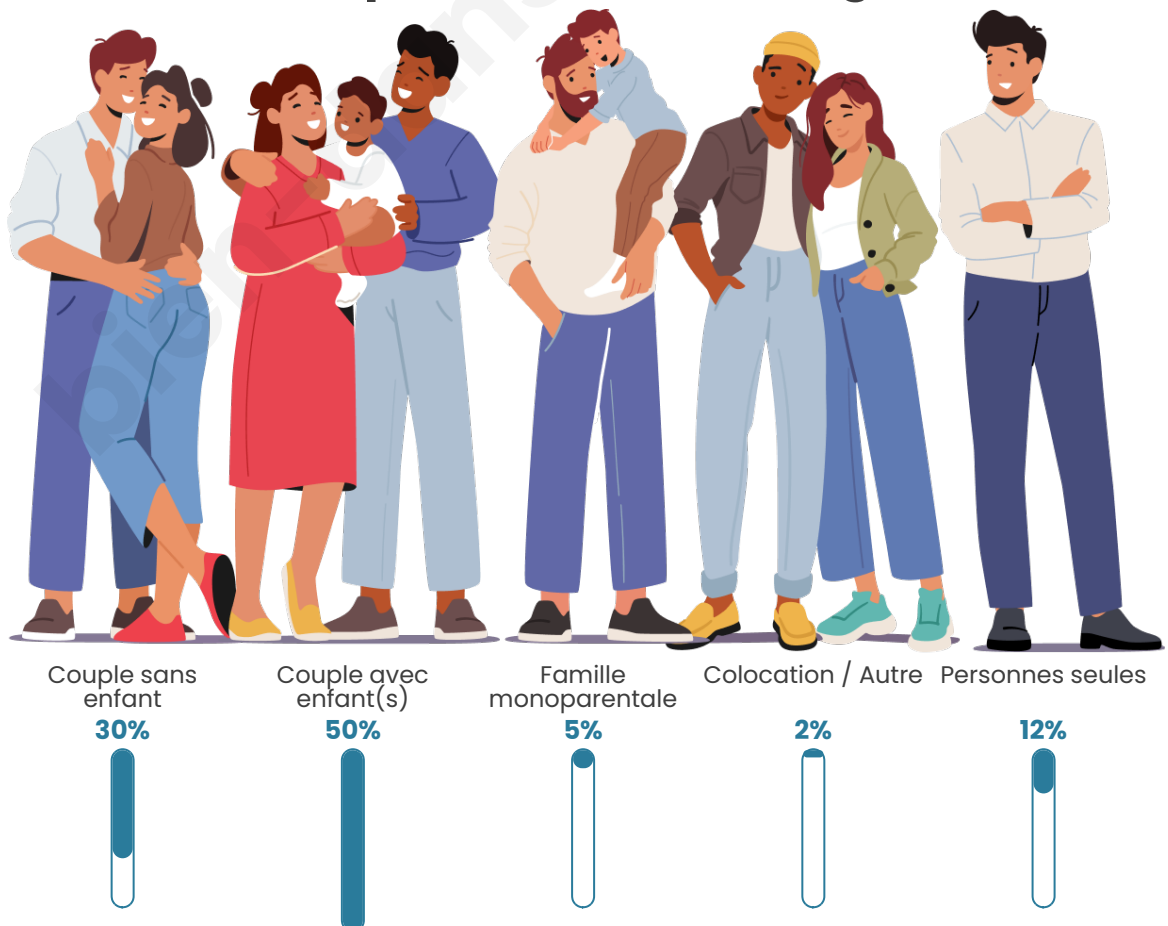

Tranche d'âge

Activité professionnelle

Niveau de diplôme

Composition des ménages

Profils électoraux

Premier tour

	Marine LE PEN	27.63 %
	Emmanuel MACRON	26.32 %
	Jean-Luc MÉLENCHON	17.27 %
	Éric ZEMMOUR	7.65 %
	Valérie PÉCRESSÉ	6.09 %
	Yannick JADOT	4.85 %
	Jean LASSALLE	3.04 %
	Nicolas DUPONT-AIGNAN	2.47 %
	Fabien ROUSSEL	1.89 %
	Anne HIDALGO	1.07 %
	Nathalie ARTHAUD	0.90 %
	Philippe POUTOU	0.82 %