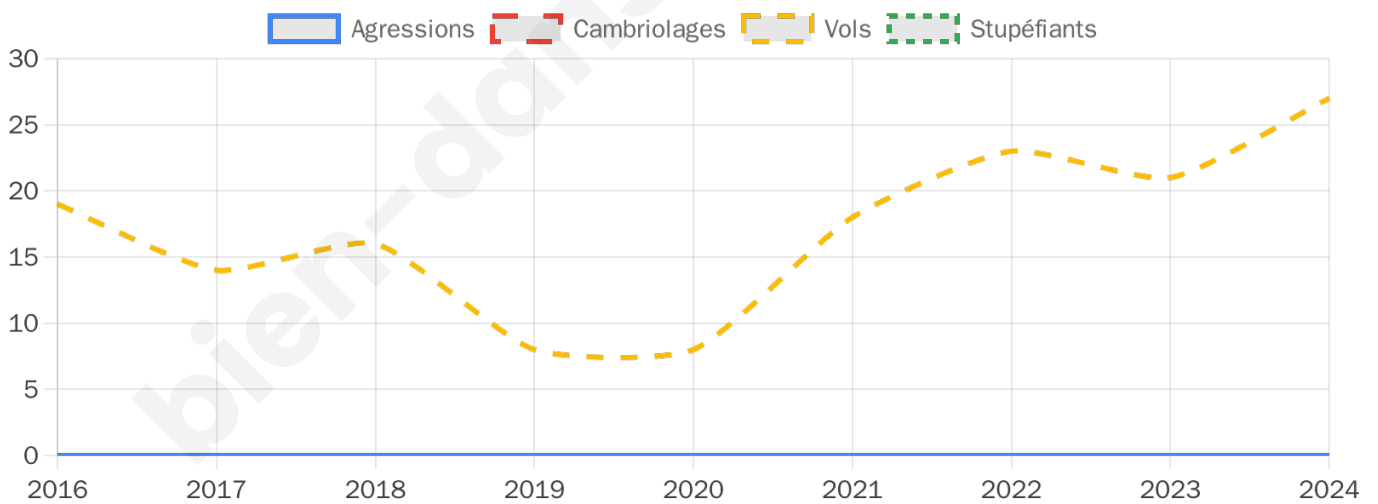

1 588 inscrits

Participation : 78.84%

Votes blancs : 2.40%

Votes nuls : 0.48%

Second tour

	Emmanuel MACRON	53,49 %
	Marine LE PEN	46,51 %

1 589 inscrits

Participation : 74.7%

27

Stupéfiants

0

Evolution du nombre d'infractions

Pour comparer

(en proportion du nombre d'habitants)

Sources : Bases statistiques communale, départementale et régionale de la délinquance enregistrée par la police et la gendarmerie nationales selon les dernières parutions officielles de 2025 portant sur l'année 2024 ([data.gouv](https://data.gouv.fr)).