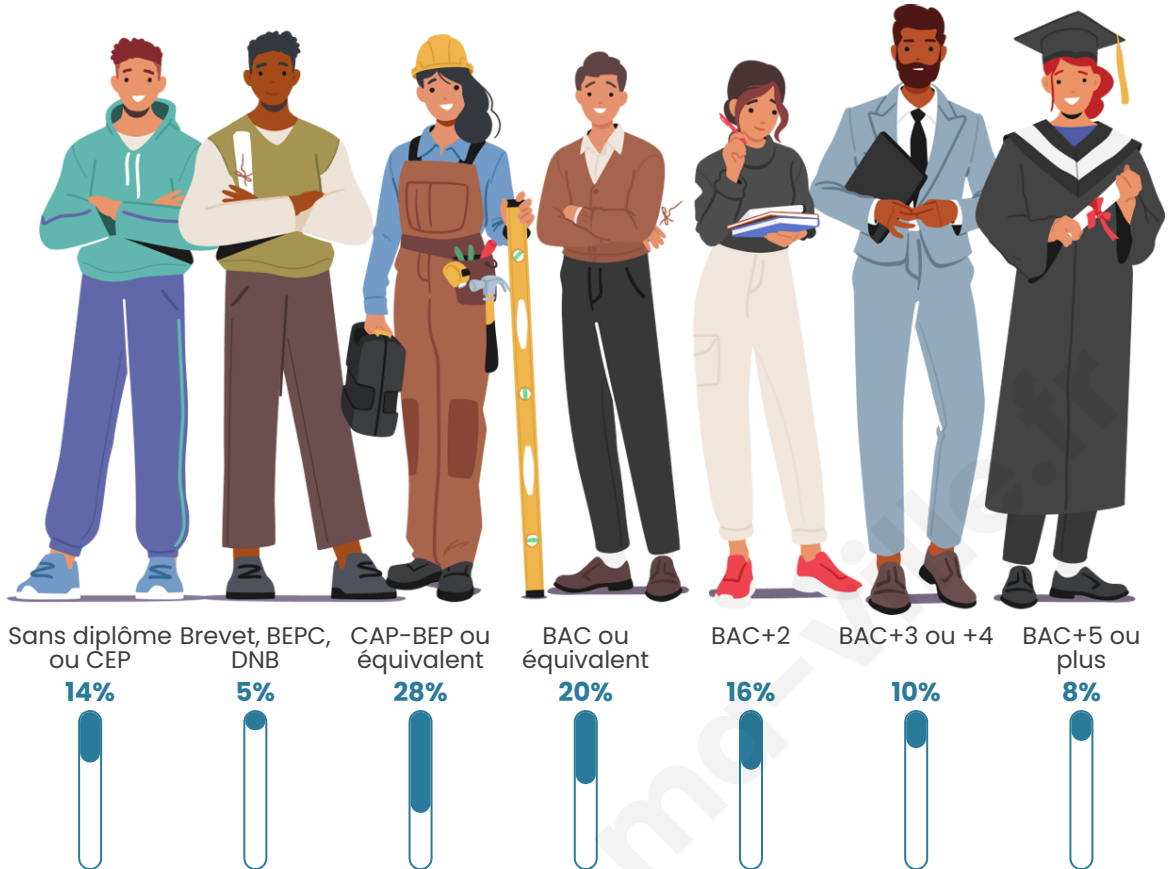

2 369

Age moyen

38 ans

Pop active

51.2%

Taux chômage

5.1%

Pop densité

Tranche d'âge

Activité professionnelle

Niveau de diplôme

Composition des ménages

Profils électoraux

Premier tour

	Marine LE PEN	27.63 %
	Emmanuel MACRON	26.32 %
	Jean-Luc MÉLENCHON	17.27 %
	Éric ZEMMOUR	7.65 %
	Valérie PÉCRESSÉ	6.09 %
	Yannick JADOT	4.85 %
	Jean LASSALLE	3.04 %
	Nicolas DUPONT-AIGNAN	2.47 %
	Fabien ROUSSEL	1.89 %
	Anne HIDALGO	1.07 %
	Nathalie ARTHAUD	0.90 %
	Philippe POUTOU	0.82 %