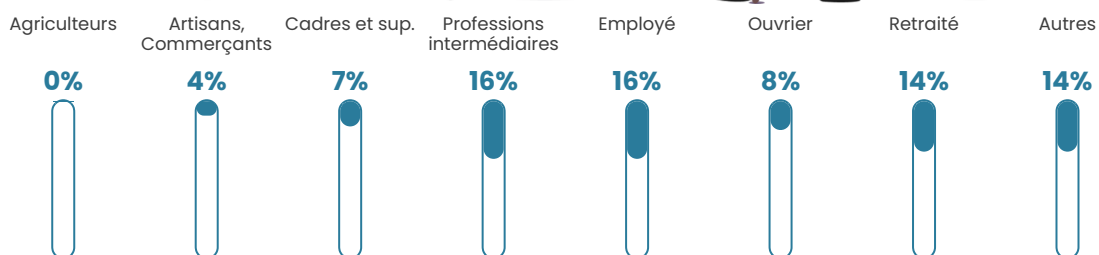

139 h/km²

Revenu moyen

28 540 €/an

Evolution du nombre d'habitants

Sources : Institut national de la statistique et des études économiques (insee) selon Les dernières parutions officielles de 2024 portant sur les années 2020, 2021 et 2022.

Tranche d'âge

Activité professionnelle

Niveau de diplôme

Composition des ménages

Profils électoraux

Premier tour

	Marine LE PEN	27.63 %
	Emmanuel MACRON	26.32 %
	Jean-Luc MÉLENCHON	17.27 %
	Éric ZEMMOUR	7.65 %
	Valérie PÉCRESSÉ	6.09 %
	Yannick JADOT	4.85 %
	Jean LASSALLE	3.04 %
	Nicolas DUPONT-AIGNAN	2.47 %
	Fabien ROUSSEL	1.89 %
	Anne HIDALGO	1.07 %
	Nathalie ARTHAUD	0.90 %
	Philippe POUTOU	0.82 %