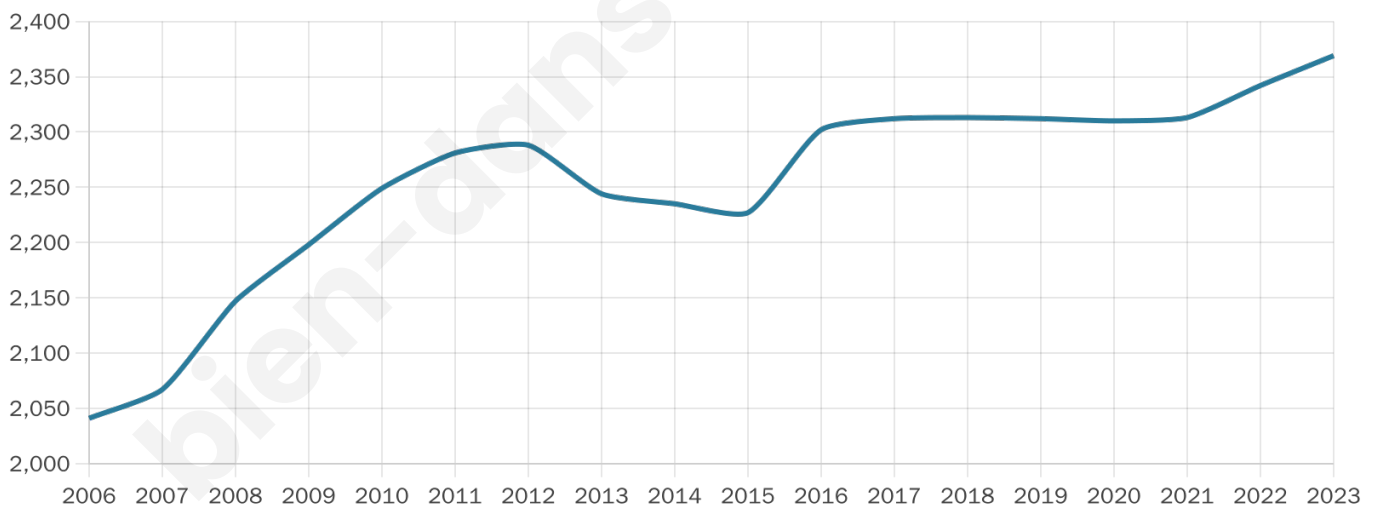

2 369

Age moyen

38 ans

Pop active

51.2%

Taux chômage

5.1%

Pop densité

139 h/km²

Revenu moyen

28 540 €/an

Evolution du nombre d'habitants

Sources : Institut national de la statistique et des études économiques (insee) selon Les dernières parutions officielles de 2024 portant sur les années 2020, 2021 et 2022.