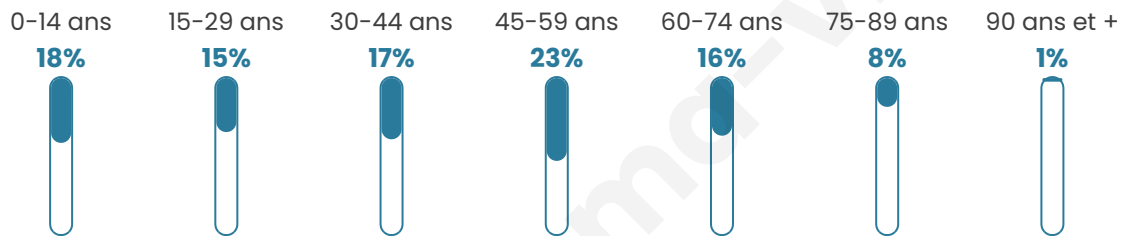

# Statistiques sur la population

Nombre d'habitants

**4 017**

Age moyen

**42 ans**

Pop active

**48.9%**

Taux chômage

**5.3%**

Pop densité

**402 h/km<sup>2</sup>**

Revenu moyen

**29 450 €/an**

## Evolution du nombre d'habitants

Sources : Institut national de la statistique et des études économiques (insee) selon Les dernières parutions officielles de 2024 portant sur les années 2020, 2021 et 2022.

## Tranche d'âge