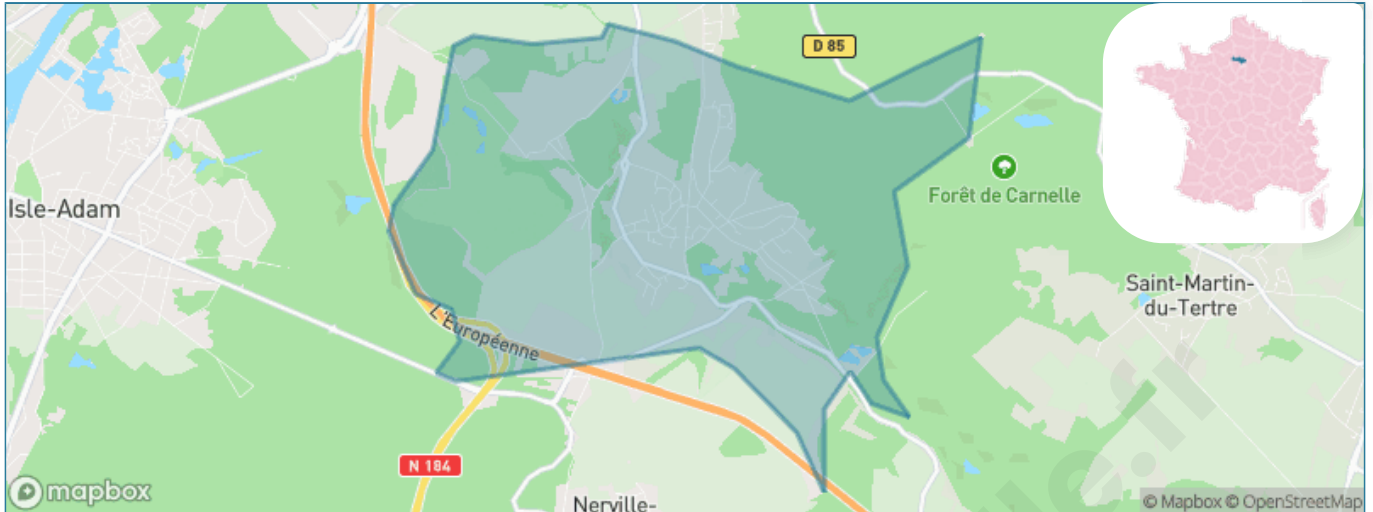

# Ville de Presles

Présenté par

**BIEN** dans  
ma **VILLE** 

# Situation géographique

## i Informations clés

- **Région :** Île-de-France
- **Département :** Val-d'oise
- **Code postal :** 95590
- **Superficie :** 10 km<sup>2</sup>