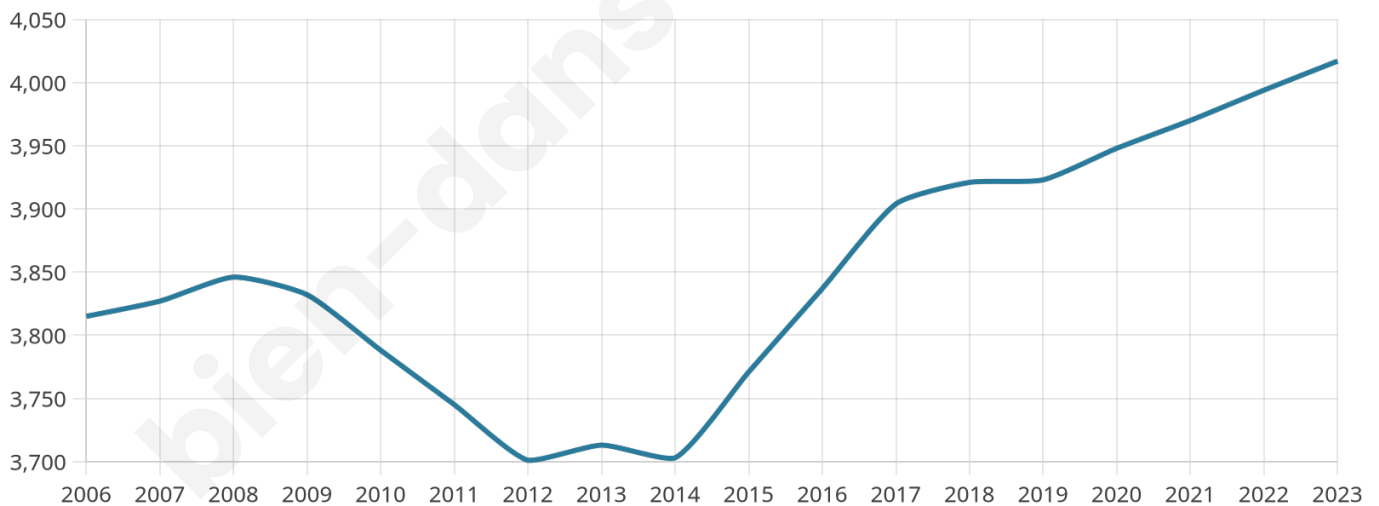

# Statistiques sur la population

Nombre d'habitants

**4 017**

Age moyen

**42 ans**

Pop active

**48.9%**

Taux chômage

**5.3%**

Pop densité

**402 h/km<sup>2</sup>**

Revenu moyen

**29 450 €/an**

## Evolution du nombre d'habitants

Sources : Institut national de la statistique et des études économiques (insee) selon Les dernières parutions officielles de 2024 portant sur les années 2020, 2021 et 2022.