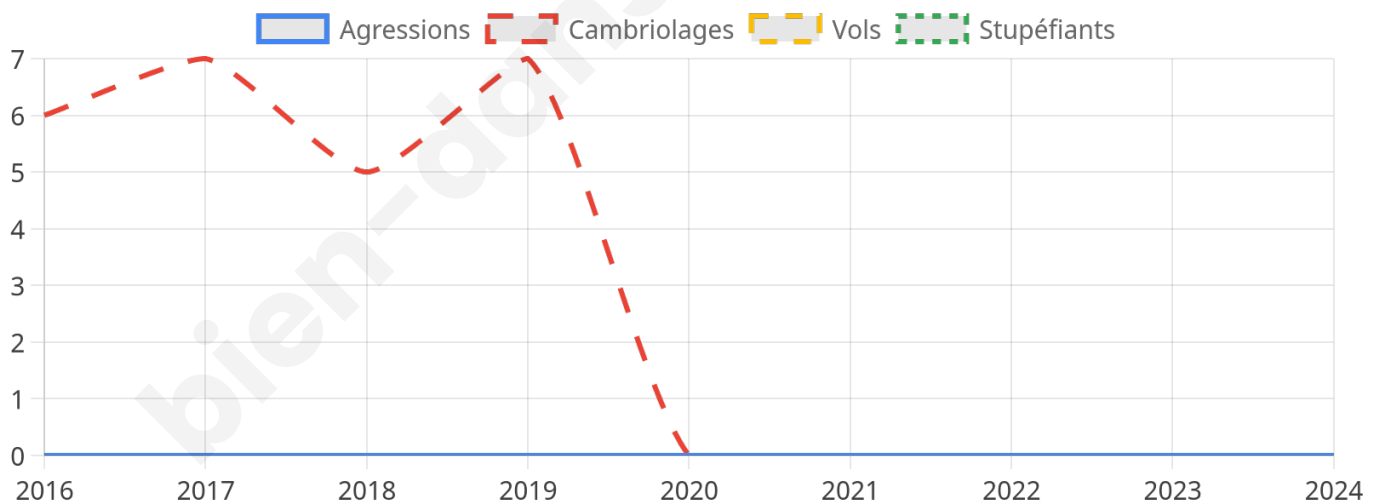

Sécurité

Agressions physiques / sexuelles

0

Cambriolages

0

Vols / dégradations

0

Stupéfiants

0

Evolution du nombre d'infractions