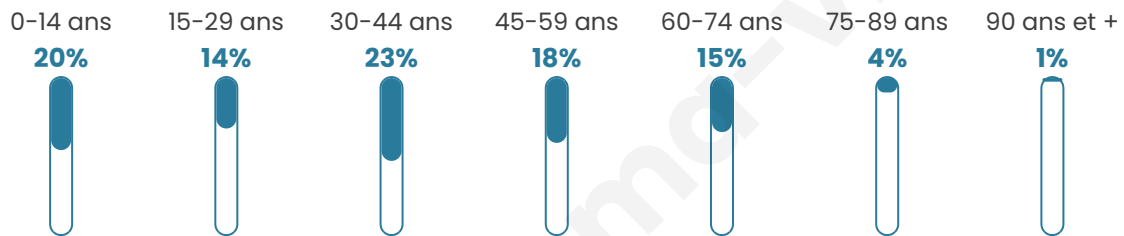

Statistiques sur la population

Nombre d'habitants

1 116

Age moyen

38 ans

Pop active

52.7%

Taux chômage

8.1%

Pop densité

140 h/km²

Revenu moyen

41 230 €/an

Evolution du nombre d'habitants

Sources : Institut national de la statistique et des études économiques (insee) selon Les dernières parutions officielles de 2024 portant sur les années 2020, 2021 et 2022.

Tranche d'âge

Activité professionnelle

Niveau de diplôme

Composition des ménages

Profils électoraux

Premier tour

	Emmanuel MACRON	32.42 %
	Marine LE PEN	20.77 %
	Jean-Luc MÉLENCHON	15.85 %
	Yannick JADOT	9.11 %
	Éric ZEMMOUR	6.92 %
	Valérie PÉCRESE	5.83 %
	Nicolas DUPONT-AIGNAN	4.01 %
	Jean LASSALLE	2.55 %
	Fabien ROUSSEL	0.91 %
	Anne HIDALGO	0.91 %
	Philippe POUTOU	0.55 %
	Nathalie ARTHAUD	0.18 %

704 inscrits

Participation : 79.26%

Votes blancs : 1.25%

Votes nuls : 0.36%

Second tour

	Emmanuel MACRON	62 %
	Marine LE PEN	38 %

704 inscrits

Participation : 76.7%