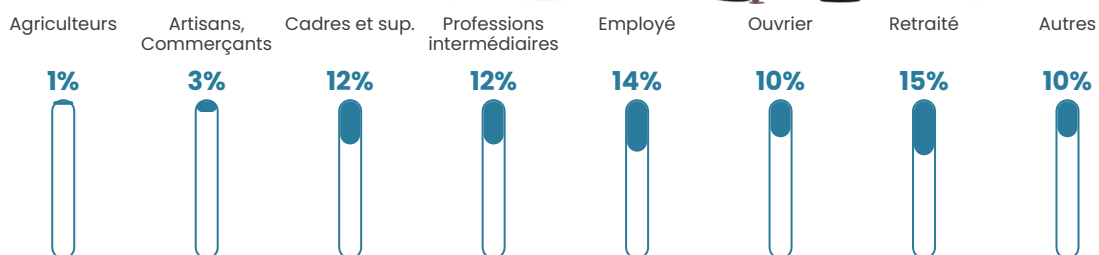

8.1%

Pop densité

140 h/km²

Revenu moyen

41 230 €/an

Evolution du nombre d'habitants

Sources : Institut national de la statistique et des études économiques (insee) selon Les dernières parutions officielles de 2024 portant sur les années 2020, 2021 et 2022.

Tranche d'âge

Activité professionnelle

Niveau de diplôme

Composition des ménages

Profils électoraux

Premier tour

	Emmanuel MACRON	32.42 %
	Marine LE PEN	20.77 %
	Jean-Luc MÉLENCHON	15.85 %
	Yannick JADOT	9.11 %
	Éric ZEMMOUR	6.92 %
	Valérie PÉCRESE	5.83 %
	Nicolas DUPONT-AIGNAN	4.01 %
	Jean LASSALLE	2.55 %
	Fabien ROUSSEL	0.91 %
	Anne HIDALGO	0.91 %
	Philippe POUTOU	0.55 %
	Nathalie ARTHAUD	0.18 %