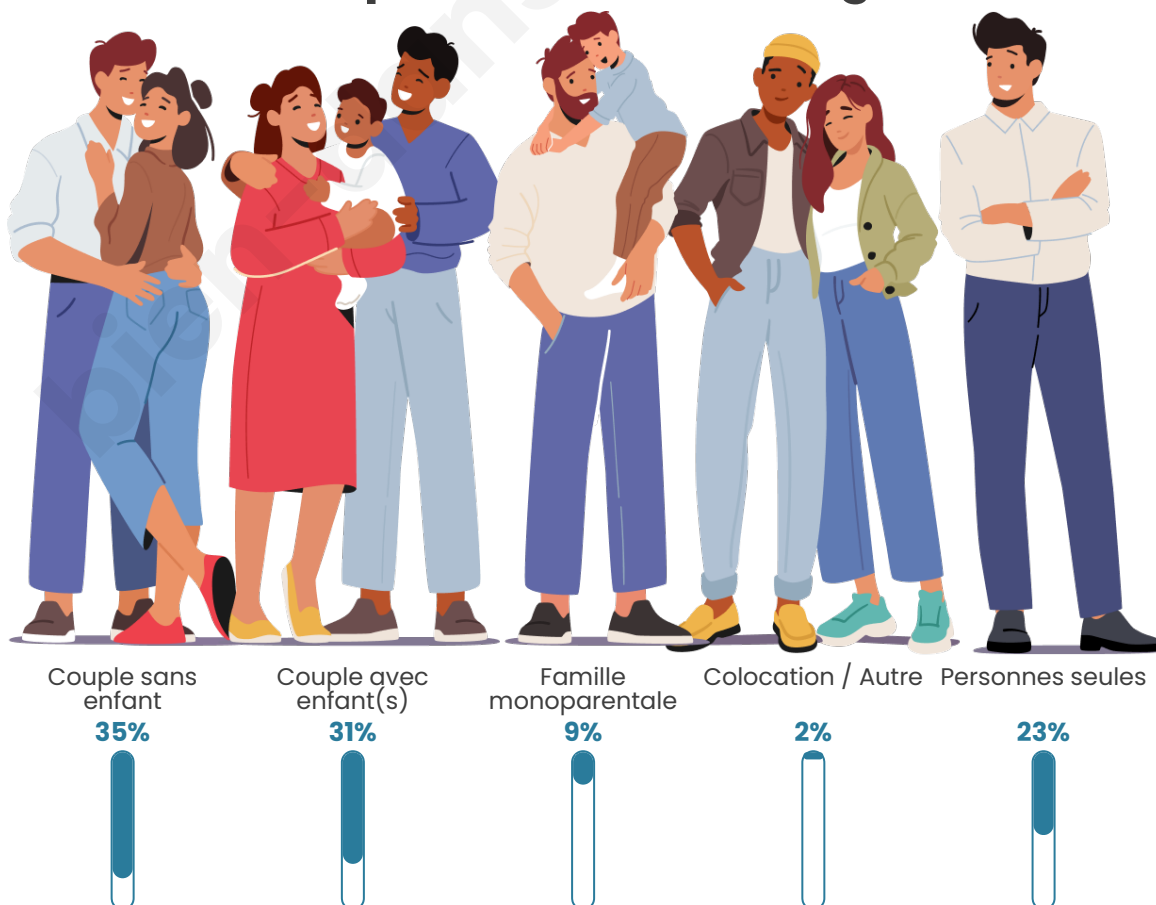

Tranche d'âge

Activité professionnelle

Niveau de diplôme

Composition des ménages

Profils électoraux

Premier tour

	Emmanuel MACRON	32.42 %
	Marine LE PEN	20.77 %
	Jean-Luc MÉLENCHON	15.85 %
	Yannick JADOT	9.11 %
	Éric ZEMMOUR	6.92 %
	Valérie PÉCRESE	5.83 %
	Nicolas DUPONT-AIGNAN	4.01 %
	Jean LASSALLE	2.55 %
	Fabien ROUSSEL	0.91 %
	Anne HIDALGO	0.91 %
	Philippe POUTOU	0.55 %
	Nathalie ARTHAUD	0.18 %