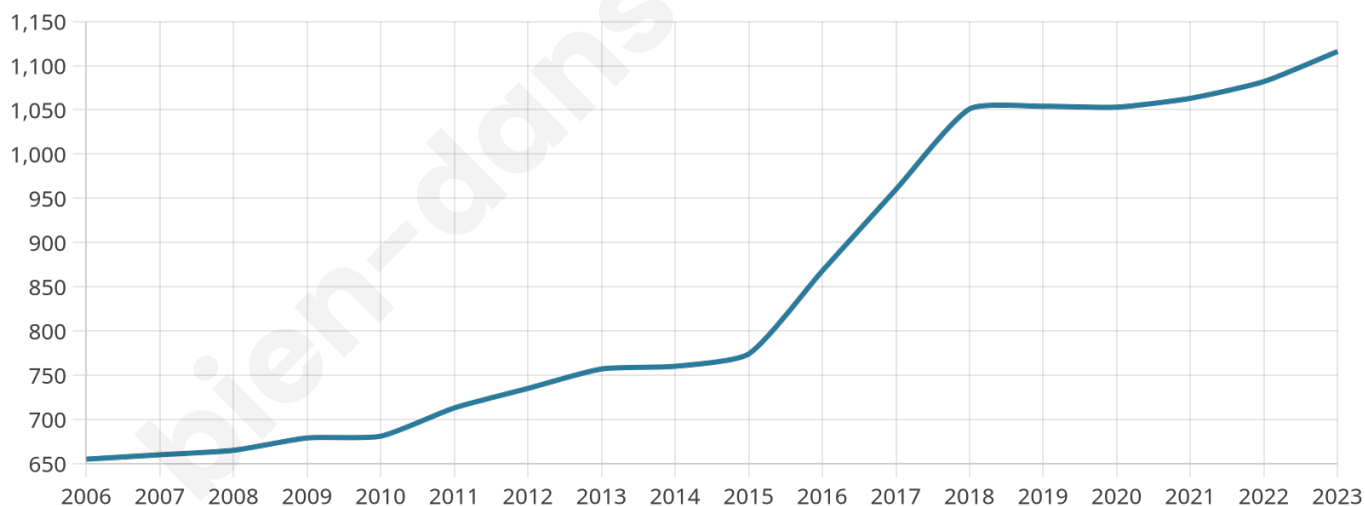

Statistiques sur la population

Nombre d'habitants

1 116

Age moyen

38 ans

Pop active

52.7%

Taux chômage

8.1%

Pop densité

140 h/km²

Revenu moyen

41 230 €/an

Evolution du nombre d'habitants

Sources : Institut national de la statistique et des études économiques (insee) selon Les dernières parutions officielles de 2024 portant sur les années 2020, 2021 et 2022.

Tranche d'âge

Activité professionnelle

Niveau de diplôme

Composition des ménages

Profils électoraux

Premier tour

	Emmanuel MACRON	32.42 %
	Marine LE PEN	20.77 %
	Jean-Luc MÉLENCHON	15.85 %
	Yannick JADOT	9.11 %
	Éric ZEMMOUR	6.92 %
	Valérie PÉCRESE	5.83 %
	Nicolas DUPONT-AIGNAN	4.01 %
	Jean LASSALLE	2.55 %
	Fabien ROUSSEL	0.91 %
	Anne HIDALGO	0.91 %
	Philippe POUTOU	0.55 %
	Nathalie ARTHAUD	0.18 %