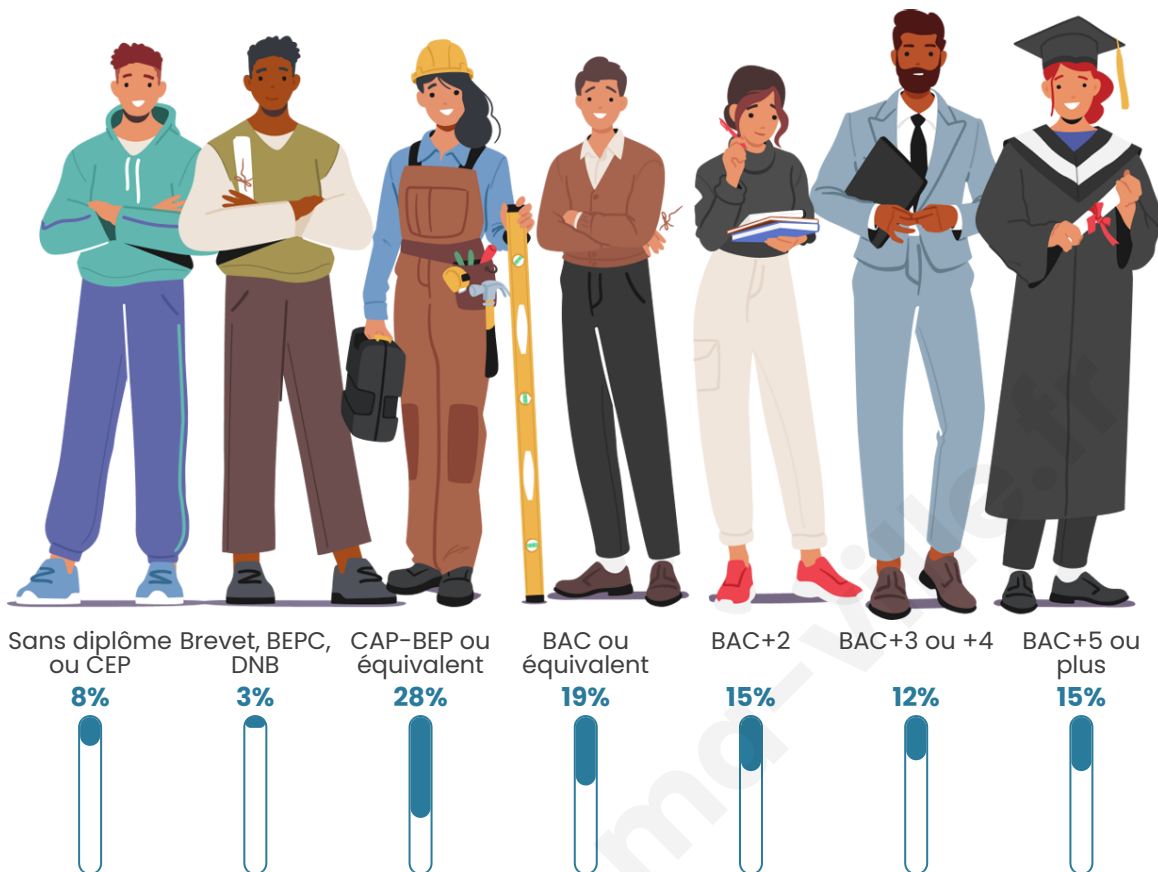

Statistiques sur la population

Nombre d'habitants

1 116

Age moyen

38 ans

Pop active

52.7%

Taux chômage

Tranche d'âge

Activité professionnelle

Niveau de diplôme

Composition des ménages

Profils électoraux

Premier tour

	Emmanuel MACRON	32.42 %
	Marine LE PEN	20.77 %
	Jean-Luc MÉLENCHON	15.85 %
	Yannick JADOT	9.11 %
	Éric ZEMMOUR	6.92 %
	Valérie PÉCRESE	5.83 %
	Nicolas DUPONT-AIGNAN	4.01 %
	Jean LASSALLE	2.55 %
	Fabien ROUSSEL	0.91 %
	Anne HIDALGO	0.91 %
	Philippe POUTOU	0.55 %
	Nathalie ARTHAUD	0.18 %