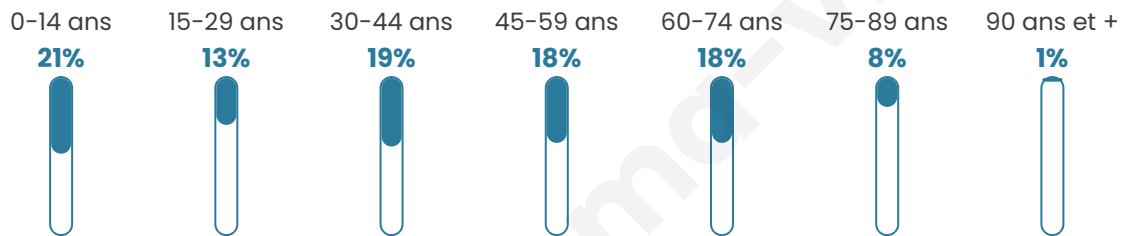

Nombre d'habitants

885

Age moyen

41 ans

Pop active

43.3%

Taux chômage

6%

Pop densité

52 h/km²

Revenu moyen

21 430 €/an

Evolution du nombre d'habitants

Sources : Institut national de la statistique et des études économiques (insee) selon Les dernières parutions officielles de 2024 portant sur les années 2020, 2021 et 2022.

Tranche d'âge

Activité professionnelle

Niveau de diplôme

Composition des ménages

Profils électoraux

Premier tour

	Marine LE PEN	31.29 %
	Emmanuel MACRON	24.36 %
	Jean-Luc MÉLENCHON	21.19 %
	Éric ZEMMOUR	5.74 %
	Jean LASSALLE	5.54 %
	Valérie PÉCRESSE	4.16 %
	Yannick JADOT	1.98 %
	Anne HIDALGO	1.78 %
	Nicolas DUPONT-AIGNAN	1.39 %
	Nathalie ARTHAUD	0.99 %
	Fabien ROUSSEL	0.79 %
	Philippe POUTOU	0.79 %

641 inscrits

Participation : 81.28%

Votes blancs : 2.69%

Votes nuls : 0.38%

Second tour

	Emmanuel MACRON	47,72 %
	Marine LE PEN	52,28 %

640 inscrits

Participation : 84.69%