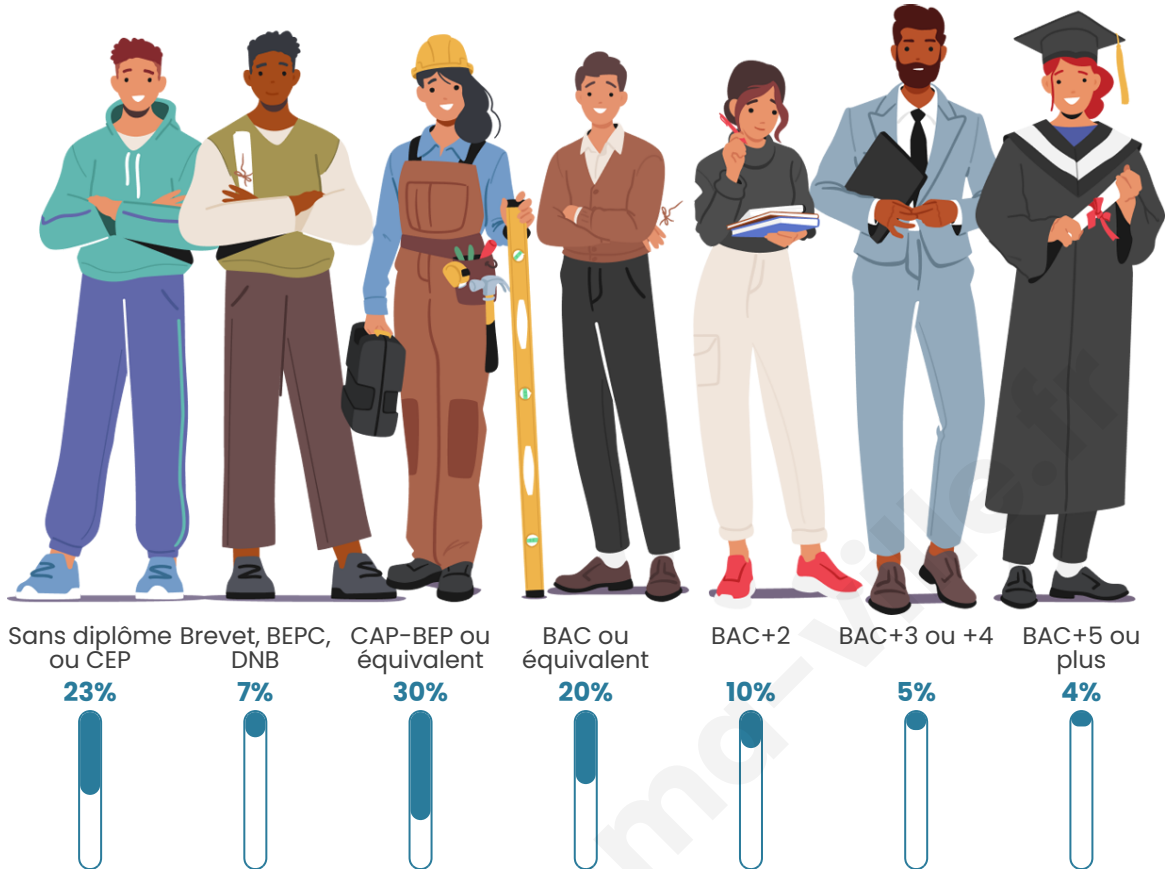

Nombre d'habitants

885

Age moyen

41 ans

Pop active

43.3%

Taux chômage

6%

Pop densité

52 h/km²

Revenu moyen

21 430 €/an

Evolution du nombre d'habitants

Sources : Institut national de la statistique et des études économiques (insee) selon Les dernières parutions officielles de 2024 portant sur les années 2020, 2021 et 2022.

Tranche d'âge

Activité professionnelle

Niveau de diplôme

Composition des ménages

Profils électoraux

Premier tour

	Marine LE PEN	31.29 %
	Emmanuel MACRON	24.36 %
	Jean-Luc MÉLENCHON	21.19 %
	Éric ZEMMOUR	5.74 %
	Jean LASSALLE	5.54 %
	Valérie PÉCRESSE	4.16 %
	Yannick JADOT	1.98 %
	Anne HIDALGO	1.78 %
	Nicolas DUPONT-AIGNAN	1.39 %
	Nathalie ARTHAUD	0.99 %
	Fabien ROUSSEL	0.79 %
	Philippe POUTOU	0.79 %