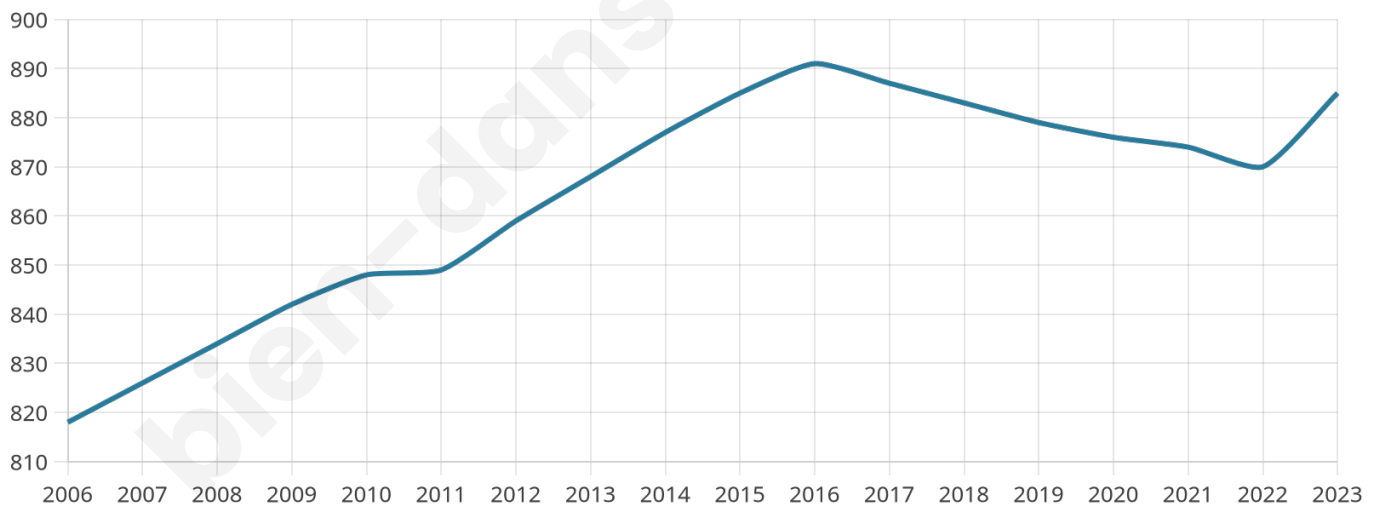

Nombre d'habitants

885

Age moyen

41 ans

Pop active

43.3%

Taux chômage

6%

Pop densité

52 h/km²

Revenu moyen

21 430 €/an

Evolution du nombre d'habitants

Sources : Institut national de la statistique et des études économiques (insee) selon Les dernières parutions officielles de 2024 portant sur les années 2020, 2021 et 2022.

Tranche d'âge

Activité professionnelle

Niveau de diplôme

Composition des ménages

Profils électoraux

Premier tour

	Marine LE PEN	31.29 %
	Emmanuel MACRON	24.36 %
	Jean-Luc MÉLENCHON	21.19 %
	Éric ZEMMOUR	5.74 %
	Jean LASSALLE	5.54 %
	Valérie PÉCRESSE	4.16 %
	Yannick JADOT	1.98 %
	Anne HIDALGO	1.78 %
	Nicolas DUPONT-AIGNAN	1.39 %
	Nathalie ARTHAUD	0.99 %
	Fabien ROUSSEL	0.79 %
	Philippe POUTOU	0.79 %