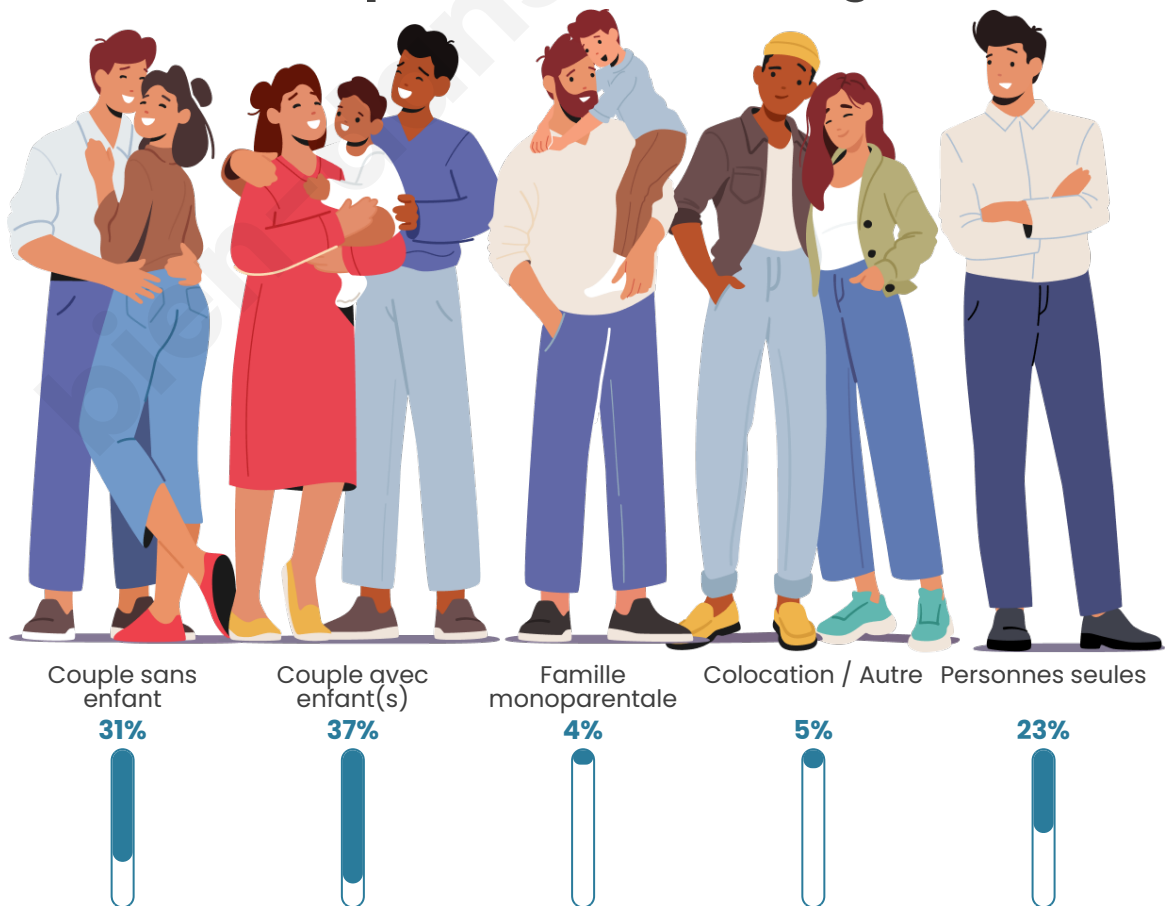

Nombre d'habitants

885

Age moyen

41 ans

Pop active

43.3%

Taux chômage

6%

Tranche d'âge

Activité professionnelle

Niveau de diplôme

Composition des ménages

Profils électoraux

Premier tour

	Marine LE PEN	31.29 %
	Emmanuel MACRON	24.36 %
	Jean-Luc MÉLENCHON	21.19 %
	Éric ZEMMOUR	5.74 %
	Jean LASSALLE	5.54 %
	Valérie PÉCRESSE	4.16 %
	Yannick JADOT	1.98 %
	Anne HIDALGO	1.78 %
	Nicolas DUPONT-AIGNAN	1.39 %
	Nathalie ARTHAUD	0.99 %
	Fabien ROUSSEL	0.79 %
	Philippe POUTOU	0.79 %