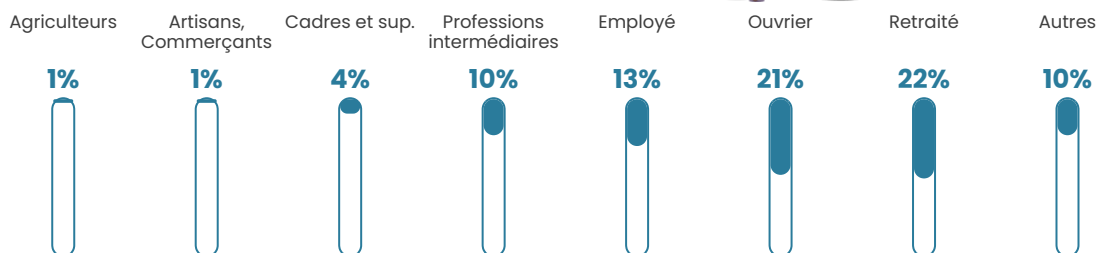

Pop densité

52 h/km²

Revenu moyen

21 430 €/an

Evolution du nombre d'habitants

Sources : Institut national de la statistique et des études économiques (insee) selon Les dernières parutions officielles de 2024 portant sur les années 2020, 2021 et 2022.

Tranche d'âge

Activité professionnelle

Niveau de diplôme

Composition des ménages

Profils électoraux

Premier tour

	Marine LE PEN	31.29 %
	Emmanuel MACRON	24.36 %
	Jean-Luc MÉLENCHON	21.19 %
	Éric ZEMMOUR	5.74 %
	Jean LASSALLE	5.54 %
	Valérie PÉCRESSE	4.16 %
	Yannick JADOT	1.98 %
	Anne HIDALGO	1.78 %
	Nicolas DUPONT-AIGNAN	1.39 %
	Nathalie ARTHAUD	0.99 %
	Fabien ROUSSEL	0.79 %
	Philippe POUTOU	0.79 %