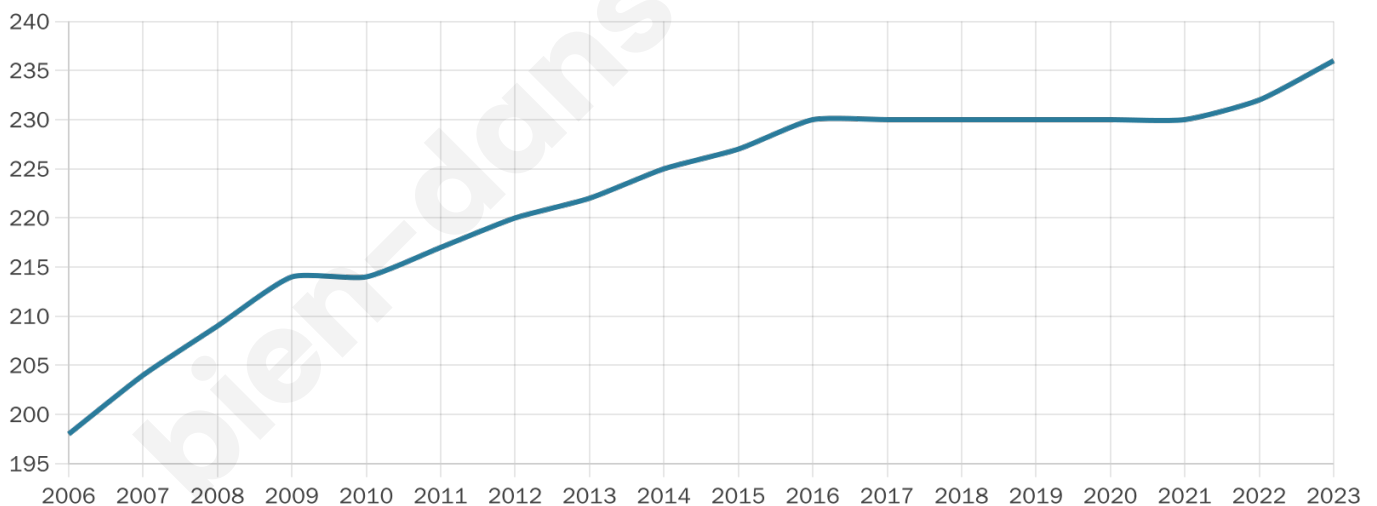

49 ans

Pop active

39.4%

Taux chômage

14.3%

Pop densité

16 h/km²

Revenu moyen

18 420 €/an

Evolution du nombre d'habitants

Sources : Institut national de la statistique et des études économiques (insee) selon Les dernières parutions officielles de 2024 portant sur les années 2020, 2021 et 2022.