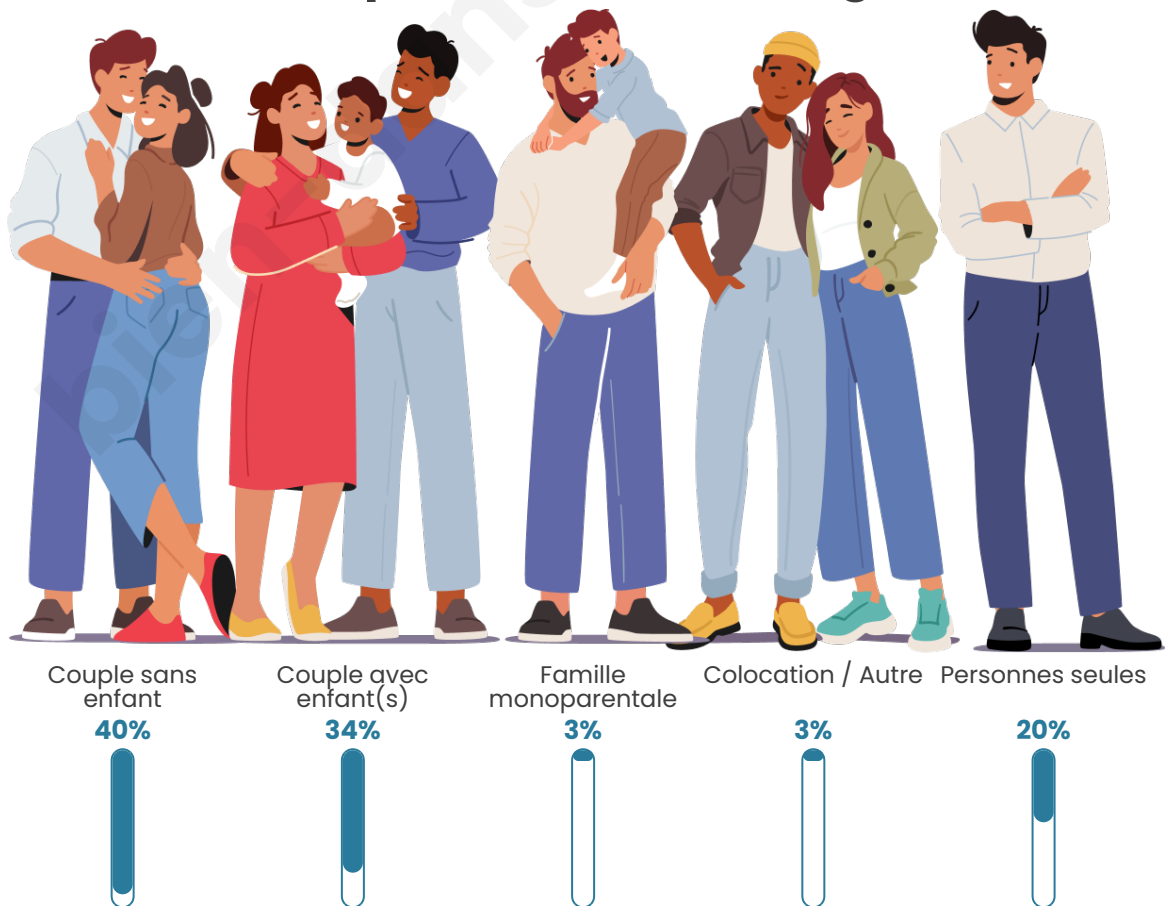

Tranche d'âge

Activité professionnelle

Niveau de diplôme

Composition des ménages

Profils électoraux

Premier tour

	Jean-Luc MÉLENCHON	34.48 %
	Emmanuel MACRON	20.69 %
	Jean LASSALLE	13.79 %
	Marine LE PEN	9.66 %
	Éric ZEMMOUR	7.59 %
	Yannick JADOT	4.14 %
	Anne HIDALGO	2.76 %
	Fabien ROUSSEL	2.07 %
	Valérie PÉCRESSE	2.07 %
	Nicolas DUPONT-AIGNAN	2.07 %
	Philippe POUTOU	0.69 %
	Nathalie ARTHAUD	0.00 %