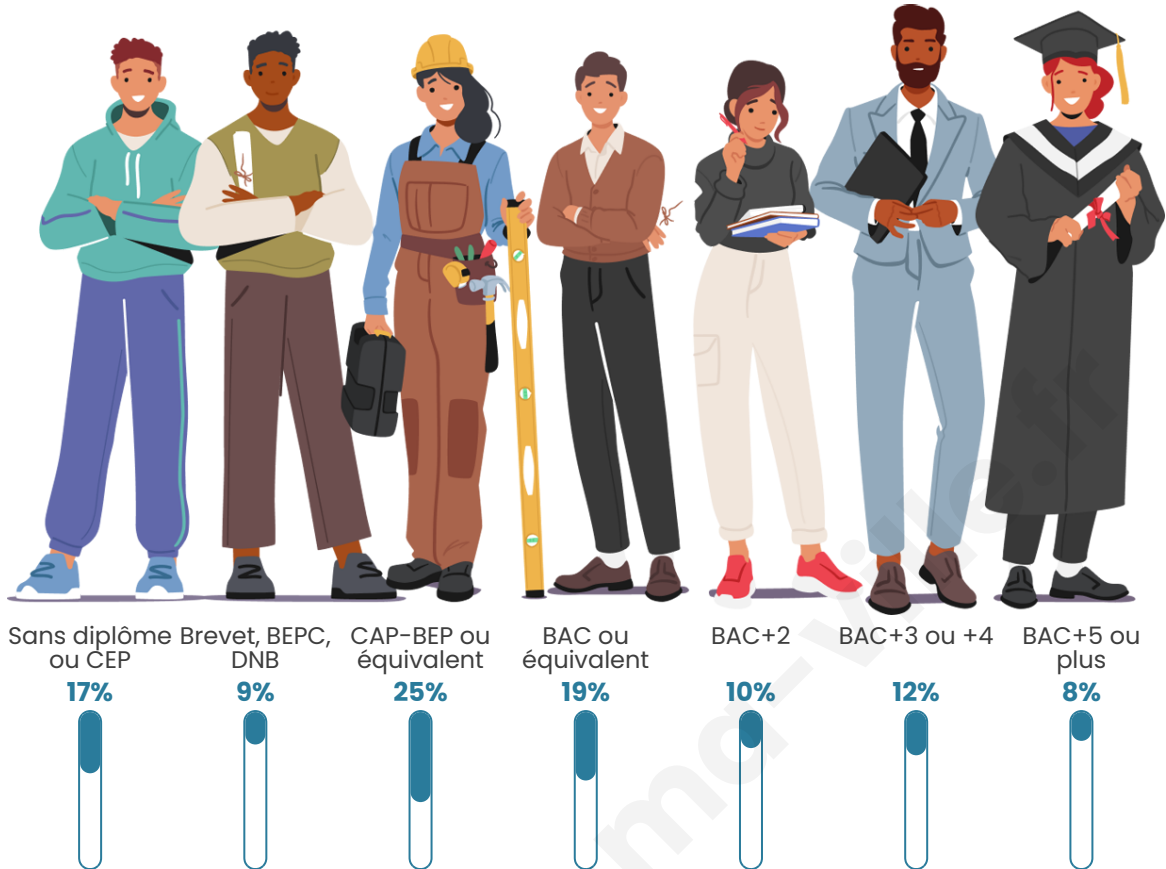

Tranche d'âge

Activité professionnelle

Niveau de diplôme

Composition des ménages

Profils électoraux

Premier tour

	Jean-Luc MÉLENCHON	34.48 %
	Emmanuel MACRON	20.69 %
	Jean LASSALLE	13.79 %
	Marine LE PEN	9.66 %
	Éric ZEMMOUR	7.59 %
	Yannick JADOT	4.14 %
	Anne HIDALGO	2.76 %
	Fabien ROUSSEL	2.07 %
	Valérie PÉCRESSE	2.07 %
	Nicolas DUPONT-AIGNAN	2.07 %
	Philippe POUTOU	0.69 %
	Nathalie ARTHAUD	0.00 %