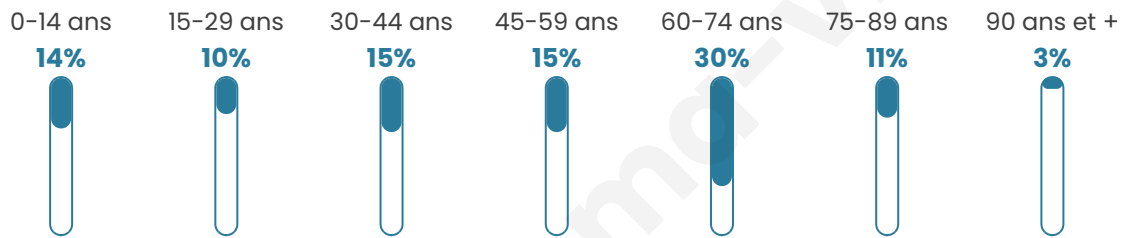

49 ans

Pop active

39.4%

Taux chômage

14.3%

Pop densité

16 h/km²

Revenu moyen

18 420 €/an

Evolution du nombre d'habitants

Sources : Institut national de la statistique et des études économiques (insee) selon Les dernières parutions officielles de 2024 portant sur les années 2020, 2021 et 2022.

Tranche d'âge

Activité professionnelle

Niveau de diplôme

Composition des ménages

Profils électoraux

Premier tour

	Jean-Luc MÉLENCHON	34.48 %
	Emmanuel MACRON	20.69 %
	Jean LASSALLE	13.79 %
	Marine LE PEN	9.66 %
	Éric ZEMMOUR	7.59 %
	Yannick JADOT	4.14 %
	Anne HIDALGO	2.76 %
	Fabien ROUSSEL	2.07 %
	Valérie PÉCRESSE	2.07 %
	Nicolas DUPONT-AIGNAN	2.07 %
	Philippe POUTOU	0.69 %
	Nathalie ARTHAUD	0.00 %