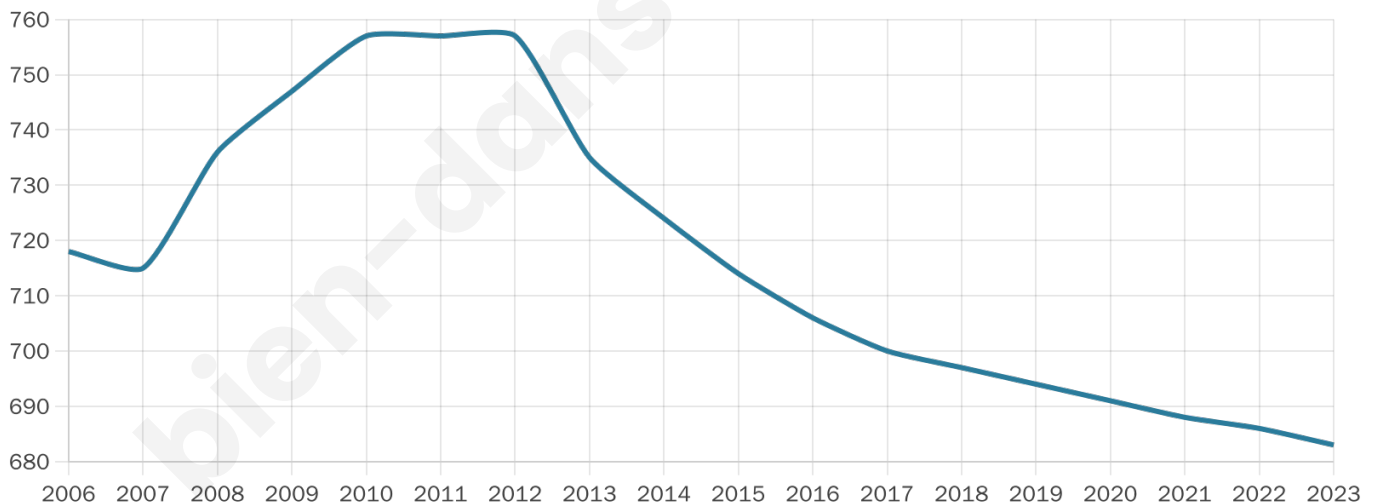

# Statistiques sur la population

Nombre d'habitants

**683**

Age moyen

**39 ans**

Pop active

**44.7%**

Taux chômage

**12.1%**

Pop densité

**57 h/km<sup>2</sup>**

Revenu moyen

**21 040 €/an**

## Evolution du nombre d'habitants

Sources : Institut national de la statistique et des études économiques (insee) selon Les dernières parutions officielles de 2024 portant sur les années 2020, 2021 et 2022.