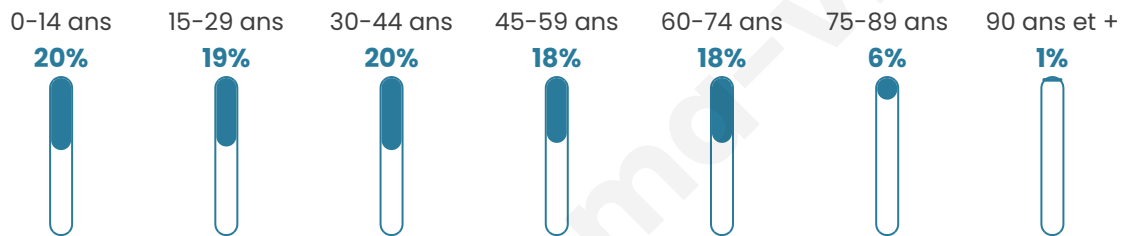

# Statistiques sur la population

Nombre d'habitants

**683**

Age moyen

**39 ans**

Pop active

**44.7%**

Taux chômage

**12.1%**

Pop densité

**57 h/km<sup>2</sup>**

Revenu moyen

**21 040 €/an**

## Evolution du nombre d'habitants

Sources : Institut national de la statistique et des études économiques (insee) selon Les dernières parutions officielles de 2024 portant sur les années 2020, 2021 et 2022.

## Tranche d'âge