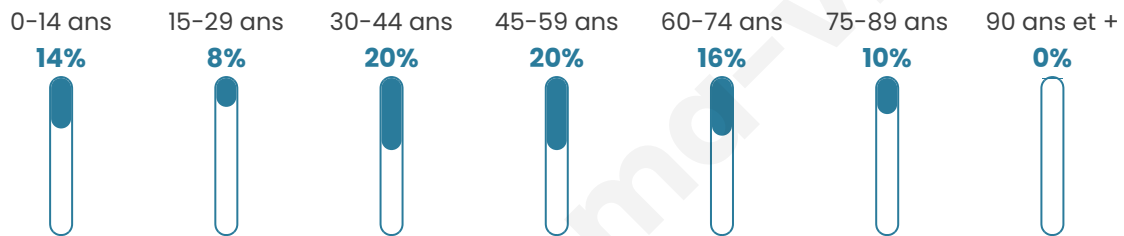

# Statistiques sur la population

Nombre d'habitants

**49**

Age moyen

**45 ans**

Pop active

**46.9%**

Taux chômage

**7.1%**

Pop densité

**6 h/km<sup>2</sup>**

Revenu moyen

**NC**

## Evolution du nombre d'habitants

Sources : Institut national de la statistique et des études économiques (insee) selon Les dernières parutions officielles de 2024 portant sur les années 2020, 2021 et 2022.

## Tranche d'âge