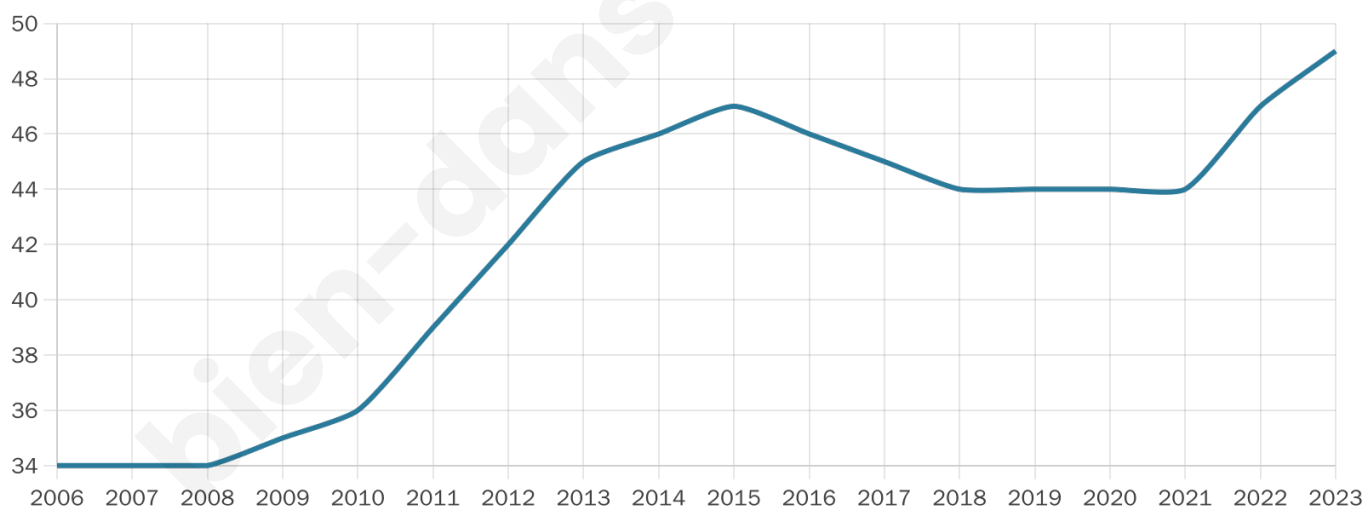

# Statistiques sur la population

Nombre d'habitants

**49**

Age moyen

**45 ans**

Pop active

**46.9%**

Taux chômage

**7.1%**

Pop densité

**6 h/km<sup>2</sup>**

Revenu moyen

**NC**

## Evolution du nombre d'habitants

Sources : Institut national de la statistique et des études économiques (insee) selon Les dernières parutions officielles de 2024 portant sur les années 2020, 2021 et 2022.