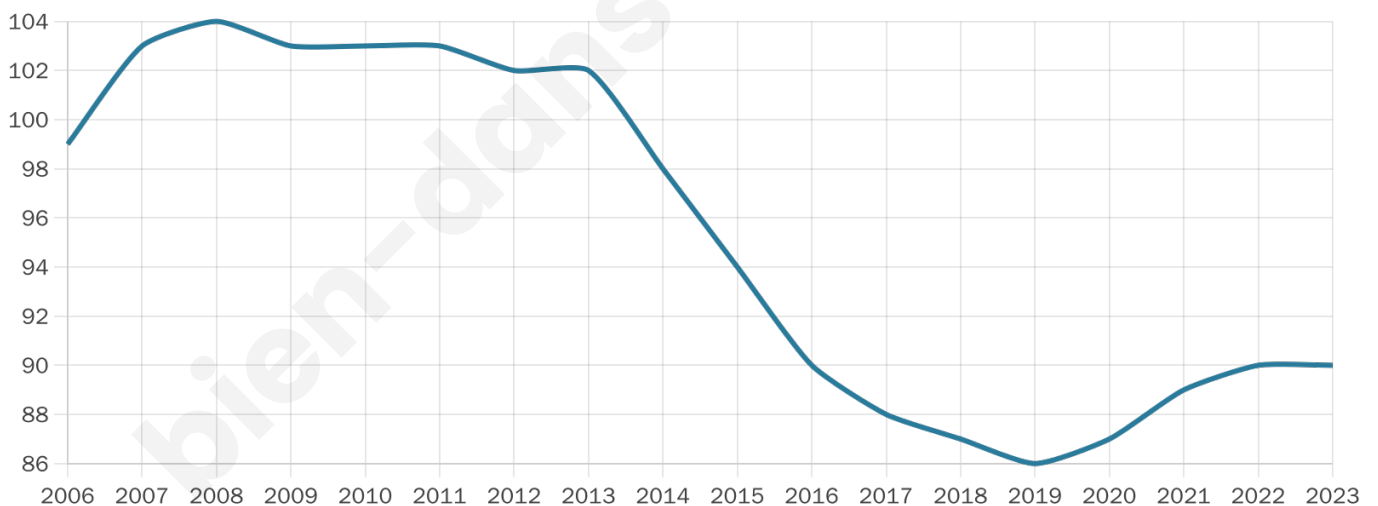

40 ans

Pop active

54.4%

Taux chômage

10.9%

Pop densité

6 h/km²

Revenu moyen

NC

Evolution du nombre d'habitants

Sources : Institut national de la statistique et des études économiques (insee) selon Les dernières parutions officielles de 2024 portant sur les années 2020, 2021 et 2022.