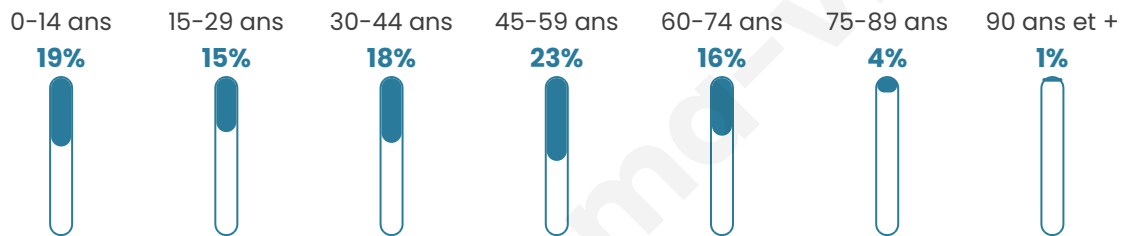

40 ans

Pop active

54.4%

Taux chômage

10.9%

Pop densité

6 h/km²

Revenu moyen

NC

Evolution du nombre d'habitants

Sources : Institut national de la statistique et des études économiques (insee) selon Les dernières parutions officielles de 2024 portant sur les années 2020, 2021 et 2022.

Tranche d'âge

Activité professionnelle

Niveau de diplôme

Composition des ménages

Profils électoraux

Premier tour

	Marine LE PEN	58.33 %
	Emmanuel MACRON	22.92 %
	Jean LASSALLE	4.17 %
	Jean-Luc MÉLENCHON	4.17 %
	Valérie PÉCRESSÉ	4.17 %
	Fabien ROUSSEL	2.08 %
	Éric ZEMMOUR	2.08 %
	Nicolas DUPONT-AIGNAN	2.08 %
	Nathalie ARTHAUD	0.00 %
	Anne HIDALGO	0.00 %
	Yannick JADOT	0.00 %
	Philippe POUTOU	0.00 %