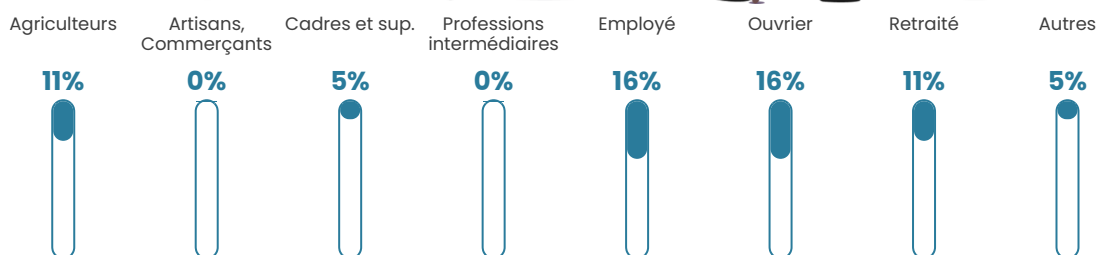

NC

Evolution du nombre d'habitants

Sources : Institut national de la statistique et des études économiques (insee) selon Les dernières parutions officielles de 2024 portant sur les années 2020, 2021 et 2022.

Tranche d'âge

Activité professionnelle

Niveau de diplôme

Composition des ménages

Profils électoraux

Premier tour

	Marine LE PEN	58.33 %
	Emmanuel MACRON	22.92 %
	Jean LASSALLE	4.17 %
	Jean-Luc MÉLENCHON	4.17 %
	Valérie PÉCRESSÉ	4.17 %
	Fabien ROUSSEL	2.08 %
	Éric ZEMMOUR	2.08 %
	Nicolas DUPONT-AIGNAN	2.08 %
	Nathalie ARTHAUD	0.00 %
	Anne HIDALGO	0.00 %
	Yannick JADOT	0.00 %
	Philippe POUTOU	0.00 %