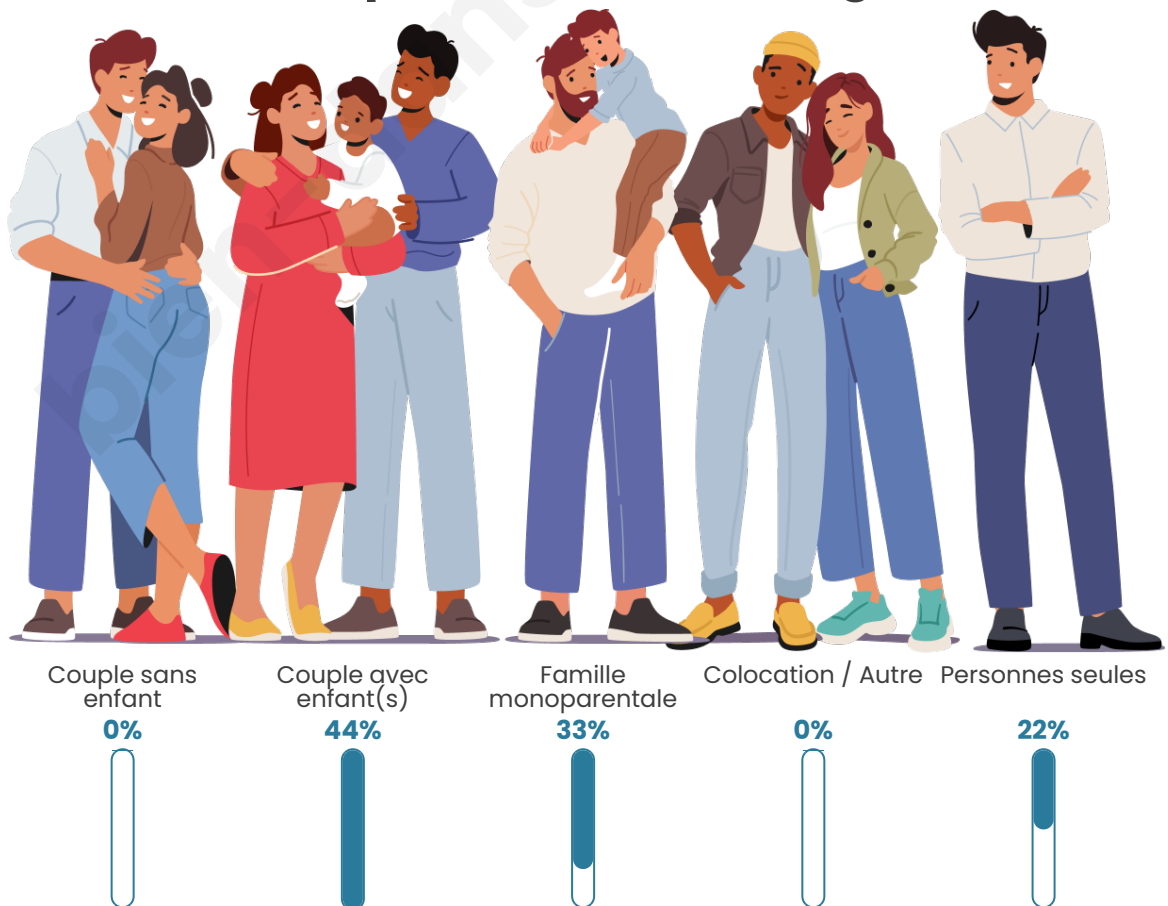

Tranche d'âge

Activité professionnelle

Niveau de diplôme

Composition des ménages

Profils électoraux

Premier tour

	Marine LE PEN	58.33 %
	Emmanuel MACRON	22.92 %
	Jean LASSALLE	4.17 %
	Jean-Luc MÉLENCHON	4.17 %
	Valérie PÉCRESSÉ	4.17 %
	Fabien ROUSSEL	2.08 %
	Éric ZEMMOUR	2.08 %
	Nicolas DUPONT-AIGNAN	2.08 %
	Nathalie ARTHAUD	0.00 %
	Anne HIDALGO	0.00 %
	Yannick JADOT	0.00 %
	Philippe POUTOU	0.00 %