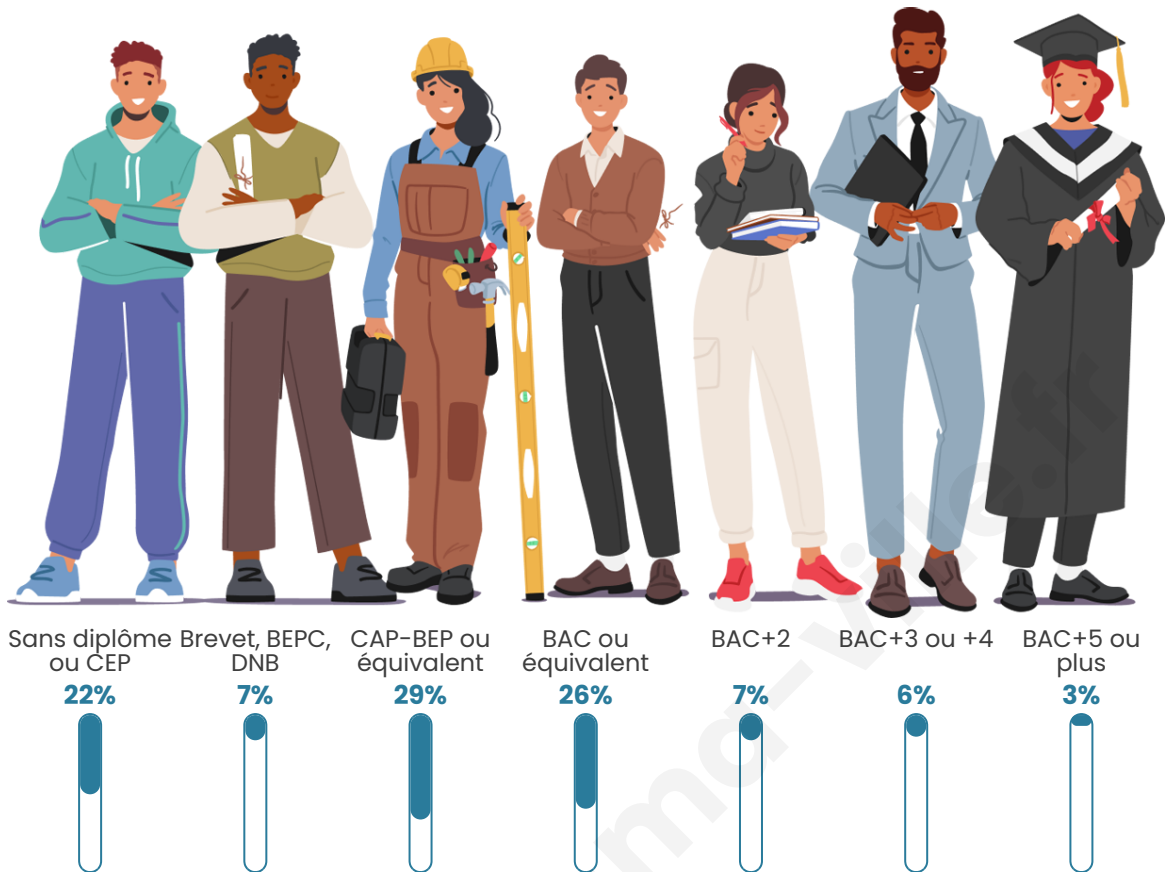

40 ans

Pop active

54.4%

Taux chômage

10.9%

Pop densité

6 h/km²

Revenu moyen

Tranche d'âge

Activité professionnelle

Niveau de diplôme

Composition des ménages

Profils électoraux

Premier tour

	Marine LE PEN	58.33 %
	Emmanuel MACRON	22.92 %
	Jean LASSALLE	4.17 %
	Jean-Luc MÉLENCHON	4.17 %
	Valérie PÉCRESSÉ	4.17 %
	Fabien ROUSSEL	2.08 %
	Éric ZEMMOUR	2.08 %
	Nicolas DUPONT-AIGNAN	2.08 %
	Nathalie ARTHAUD	0.00 %
	Anne HIDALGO	0.00 %
	Yannick JADOT	0.00 %
	Philippe POUTOU	0.00 %