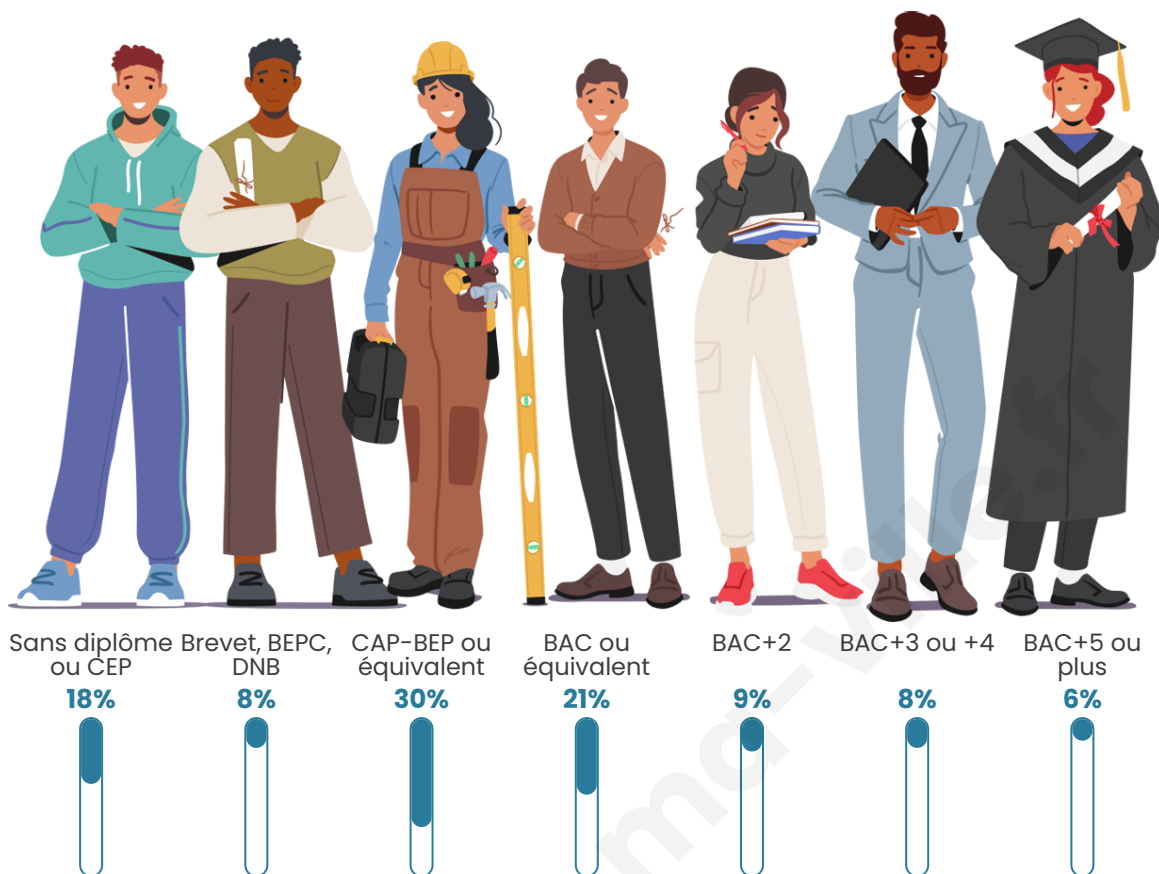

51 ans

Pop active

44.3%

Taux chômage

14.7%

Pop densité

30 h/km²

Revenu moyen

Tranche d'âge

Activité professionnelle

Niveau de diplôme

Composition des ménages

Profils électoraux

Premier tour

	Jean-Luc MÉLENCHON	30.45 %
	Marine LE PEN	26.60 %
	Emmanuel MACRON	17.95 %
	Jean LASSALLE	8.97 %
	Éric ZEMMOUR	5.13 %
	Yannick JADOT	3.53 %
	Fabien ROUSSEL	1.60 %
	Anne HIDALGO	1.60 %
	Valérie PÉCRESE	1.60 %
	Nicolas DUPONT- AIGNAN	1.28 %
	Philippe POUTOU	0.96 %
	Nathalie ARTHAUD	0.32 %