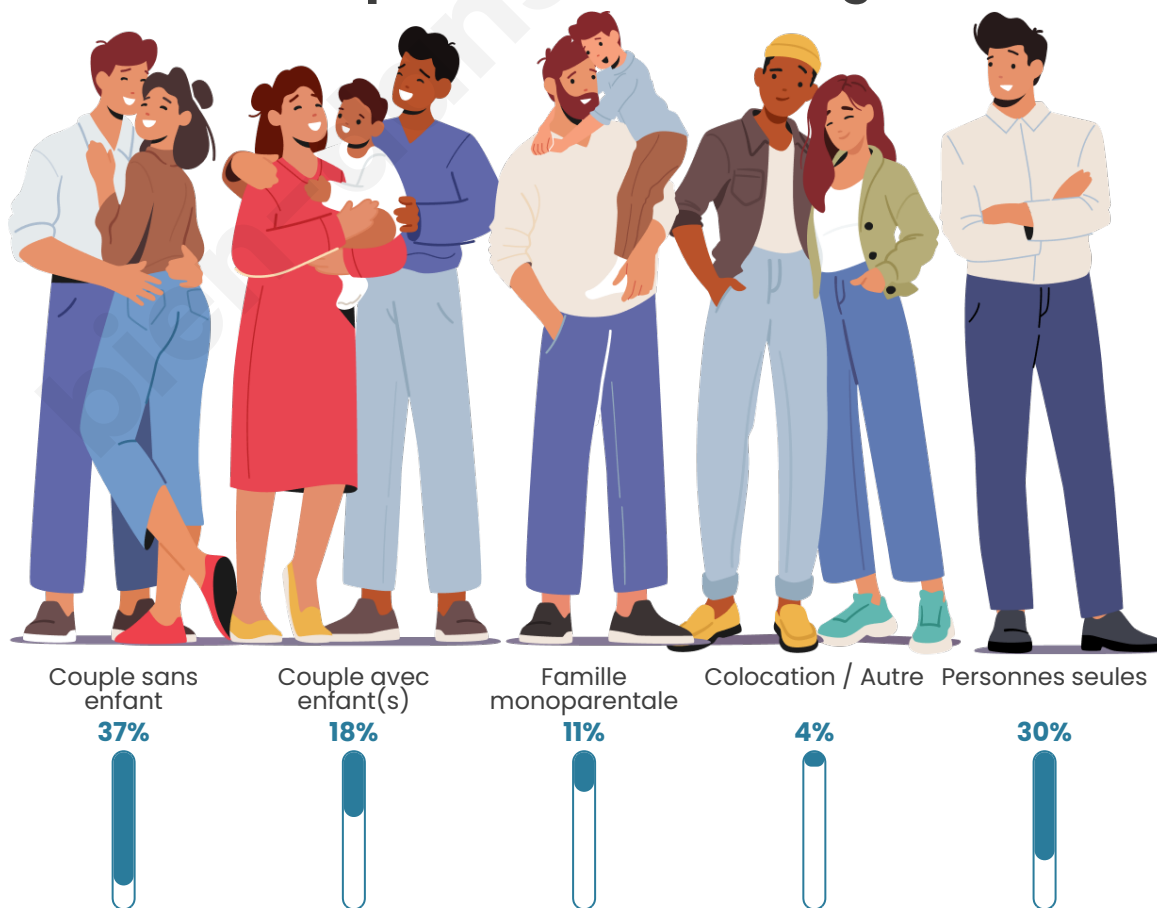

Tranche d'âge

Activité professionnelle

Niveau de diplôme

Composition des ménages

Profils électoraux

Premier tour

	Jean-Luc MÉLENCHON	30.45 %
	Marine LE PEN	26.60 %
	Emmanuel MACRON	17.95 %
	Jean LASSALLE	8.97 %
	Éric ZEMMOUR	5.13 %
	Yannick JADOT	3.53 %
	Fabien ROUSSEL	1.60 %
	Anne HIDALGO	1.60 %
	Valérie PÉCRESE	1.60 %
	Nicolas DUPONT- AIGNAN	1.28 %
	Philippe POUTOU	0.96 %
	Nathalie ARTHAUD	0.32 %