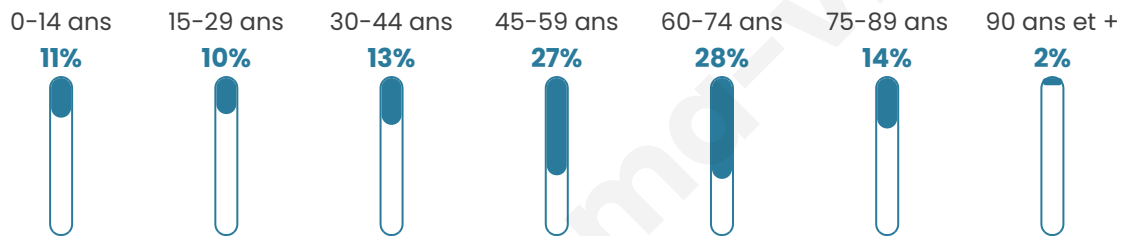

51 ans

Pop active

44.3%

Taux chômage

14.7%

Pop densité

30 h/km²

Revenu moyen

Tranche d'âge

Activité professionnelle

Niveau de diplôme

Composition des ménages

Profils électoraux

Premier tour

	Jean-Luc MÉLENCHON	30.45 %
	Marine LE PEN	26.60 %
	Emmanuel MACRON	17.95 %
	Jean LASSALLE	8.97 %
	Éric ZEMMOUR	5.13 %
	Yannick JADOT	3.53 %
	Fabien ROUSSEL	1.60 %
	Anne HIDALGO	1.60 %
	Valérie PÉCRESE	1.60 %
	Nicolas DUPONT- AIGNAN	1.28 %
	Philippe POUTOU	0.96 %
	Nathalie ARTHAUD	0.32 %