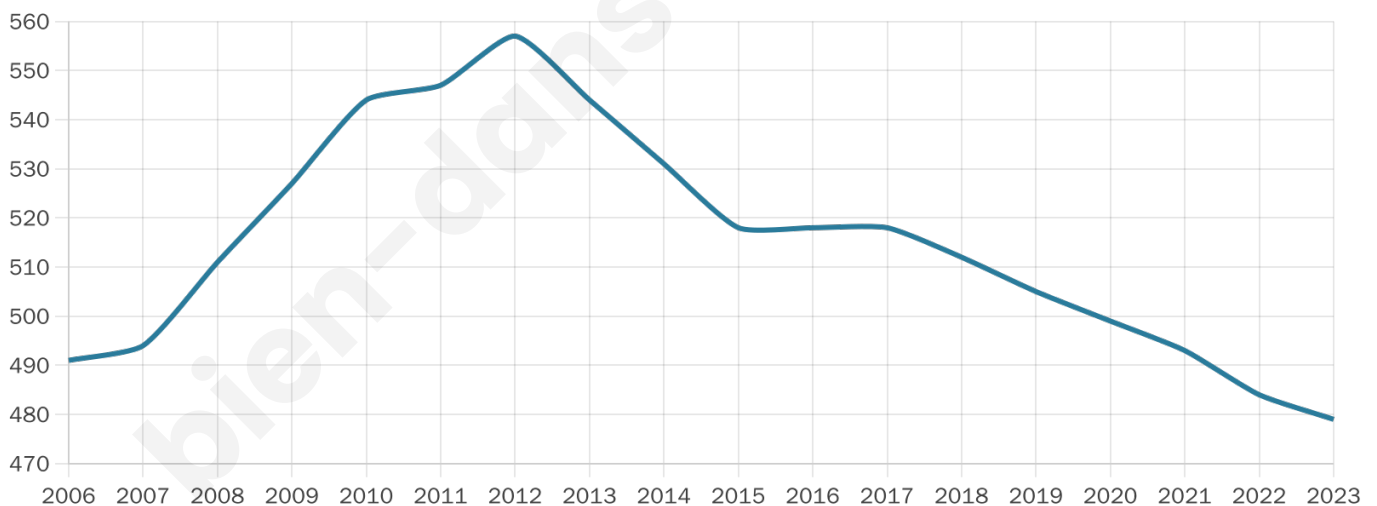

Situation géographique

i Informations clés

- **Région** : Occitanie
- **Département** : Hérault
- **Code postal** : 34390
- **Superficie** : 16 km²

Statistiques sur la population

Nombre d'habitants

479

Age moyen

51 ans

Pop active

44.3%

Taux chômage

14.7%

Pop densité

30 h/km²

Revenu moyen

19 730 €/an

Evolution du nombre d'habitants

Sources : Institut national de la statistique et des études économiques (insee) selon Les dernières parutions officielles de 2024 portant sur les années 2020, 2021 et 2022.