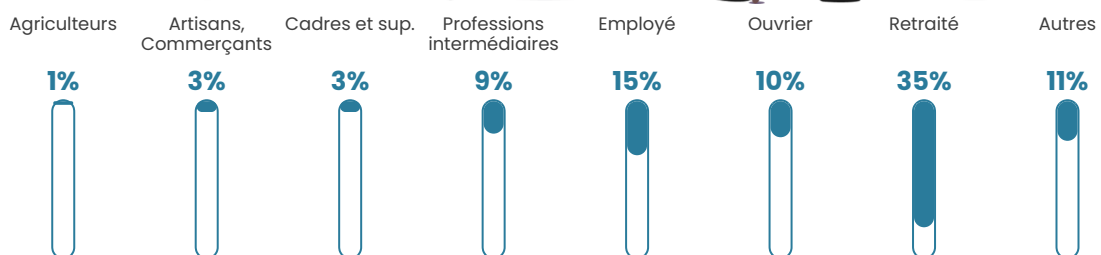

19 730 €/an

Evolution du nombre d'habitants

Sources : Institut national de la statistique et des études économiques (insee) selon Les dernières parutions officielles de 2024 portant sur les années 2020, 2021 et 2022.

Tranche d'âge

Activité professionnelle

Niveau de diplôme

Composition des ménages

Profils électoraux

Premier tour

	Jean-Luc MÉLENCHON	30.45 %
	Marine LE PEN	26.60 %
	Emmanuel MACRON	17.95 %
	Jean LASSALLE	8.97 %
	Éric ZEMMOUR	5.13 %
	Yannick JADOT	3.53 %
	Fabien ROUSSEL	1.60 %
	Anne HIDALGO	1.60 %
	Valérie PÉCRESE	1.60 %
	Nicolas DUPONT- AIGNAN	1.28 %
	Philippe POUTOU	0.96 %
	Nathalie ARTHAUD	0.32 %