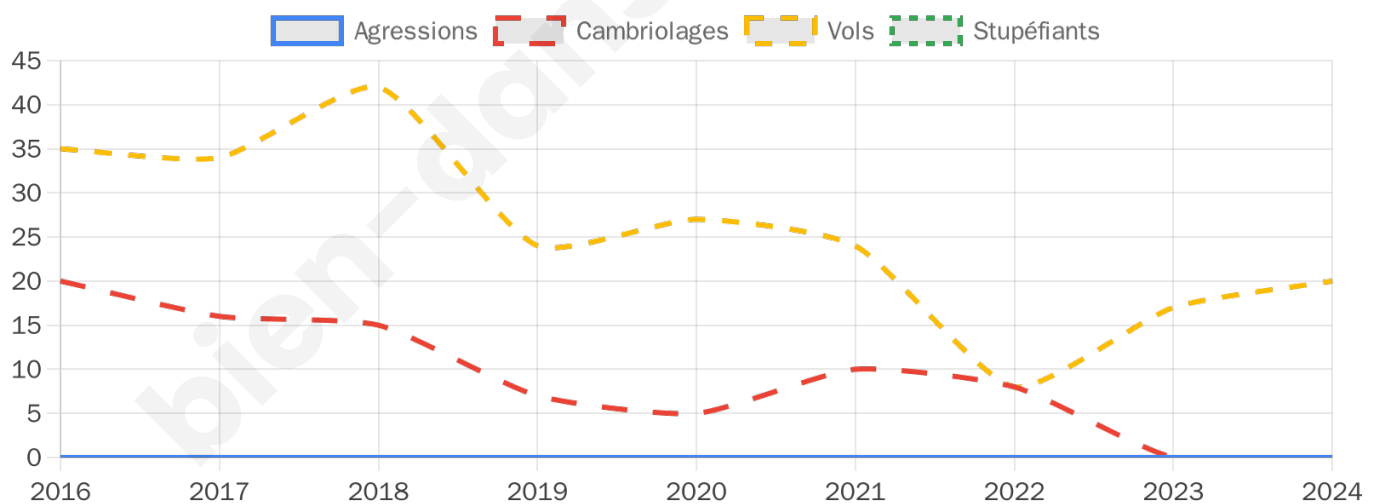

1 578 inscrits

Participation : 82.51%

Votes blancs : 1.15%

Votes nuls : 1.08%

Second tour

	Emmanuel MACRON	66,21 %
	Marine LE PEN	33,79 %

1 581 inscrits

Participation : 84.19%

Votes blancs : 4.43%

Votes nuls : 1.5%

Sécurité

Agressions physiques / sexuelles

0

Cambriolages

0

Vols / dégradations

20

Stupéfiants

0

Evolution du nombre d'infractions

Pour comparer

(en proportion du nombre d'habitants)

Sources : Bases statistiques communale, départementale et régionale de la délinquance enregistrée par la police et la gendarmerie nationales selon les dernières parutions officielles de 2025 portant sur l'année 2024 ([data.gouv](https://data.gouv.fr)).