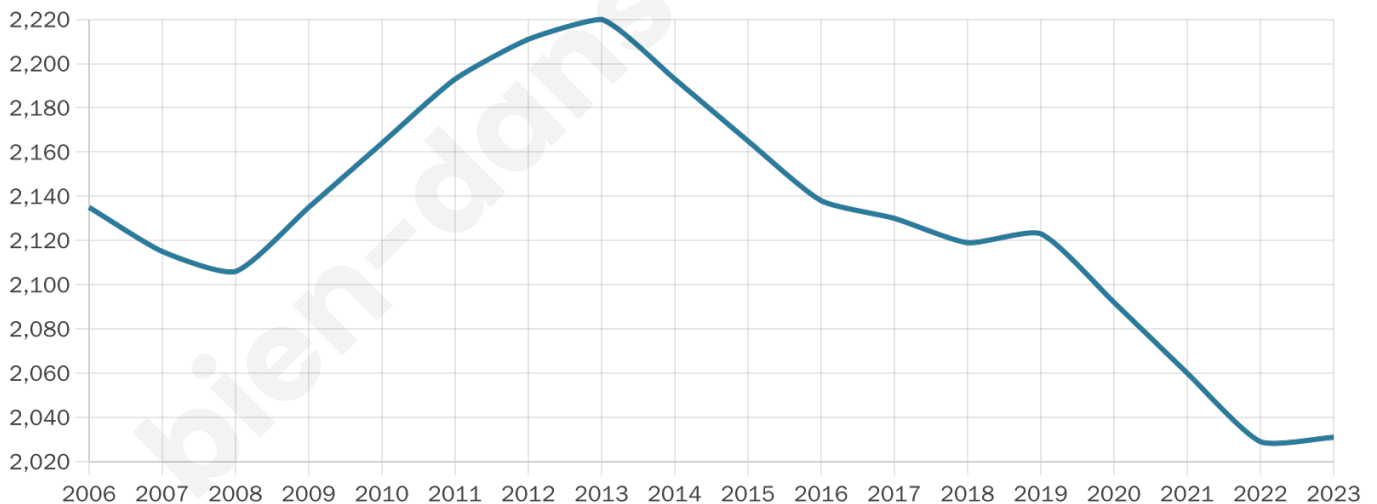

Statistiques sur la population

Nombre d'habitants

2 031

Age moyen

40 ans

Pop active

49.1%

Taux chômage

3.5%

Pop densité

406 h/km²

Revenu moyen

28 490 €/an

Evolution du nombre d'habitants

Sources : Institut national de la statistique et des études économiques (insee) selon Les dernières parutions officielles de 2024 portant sur les années 2020, 2021 et 2022.

Tranche d'âge

Activité professionnelle

Niveau de diplôme

Composition des ménages

Profils électoraux

Premier tour

	Emmanuel MACRON	37.23 %
	Marine LE PEN	21.45 %
	Jean-Luc MÉLENCHON	14.14 %
	Éric ZEMMOUR	6.76 %
	Yannick JADOT	5.66 %
	Valérie PÉCRESE	4.95 %
	Fabien ROUSSEL	2.83 %
	Jean LASSALLE	2.28 %
	Nicolas DUPONT- AIGNAN	2.20 %
	Anne HIDALGO	1.34 %
	Nathalie ARTHAUD	0.94 %
	Philippe POUTOU	0.24 %