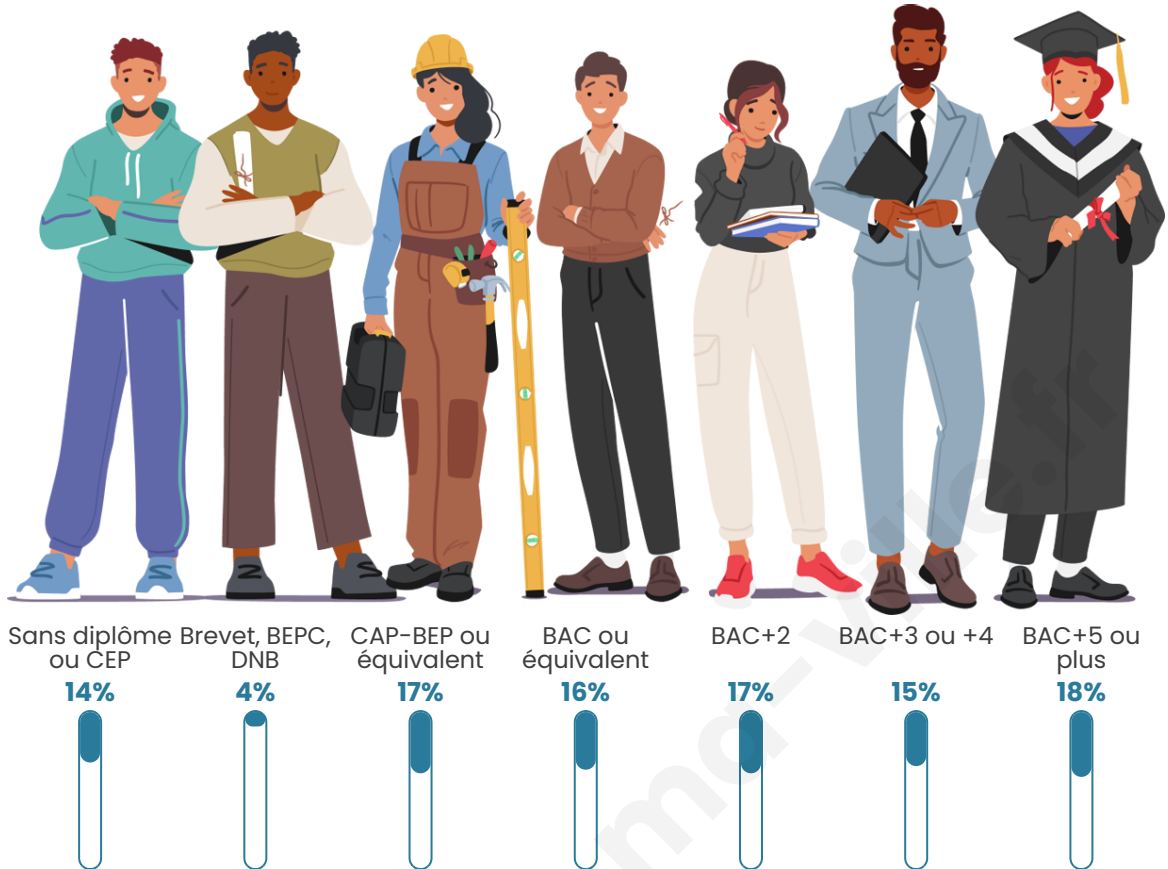

Statistiques sur la population

Nombre d'habitants

2 031

Age moyen

40 ans

Pop active

49.1%

Taux chômage

Tranche d'âge

Activité professionnelle

Niveau de diplôme

Composition des ménages

Profils électoraux

Premier tour

	Emmanuel MACRON	37.23 %
	Marine LE PEN	21.45 %
	Jean-Luc MÉLENCHON	14.14 %
	Éric ZEMMOUR	6.76 %
	Yannick JADOT	5.66 %
	Valérie PÉCRESE	4.95 %
	Fabien ROUSSEL	2.83 %
	Jean LASSALLE	2.28 %
	Nicolas DUPONT- AIGNAN	2.20 %
	Anne HIDALGO	1.34 %
	Nathalie ARTHAUD	0.94 %
	Philippe POUTOU	0.24 %