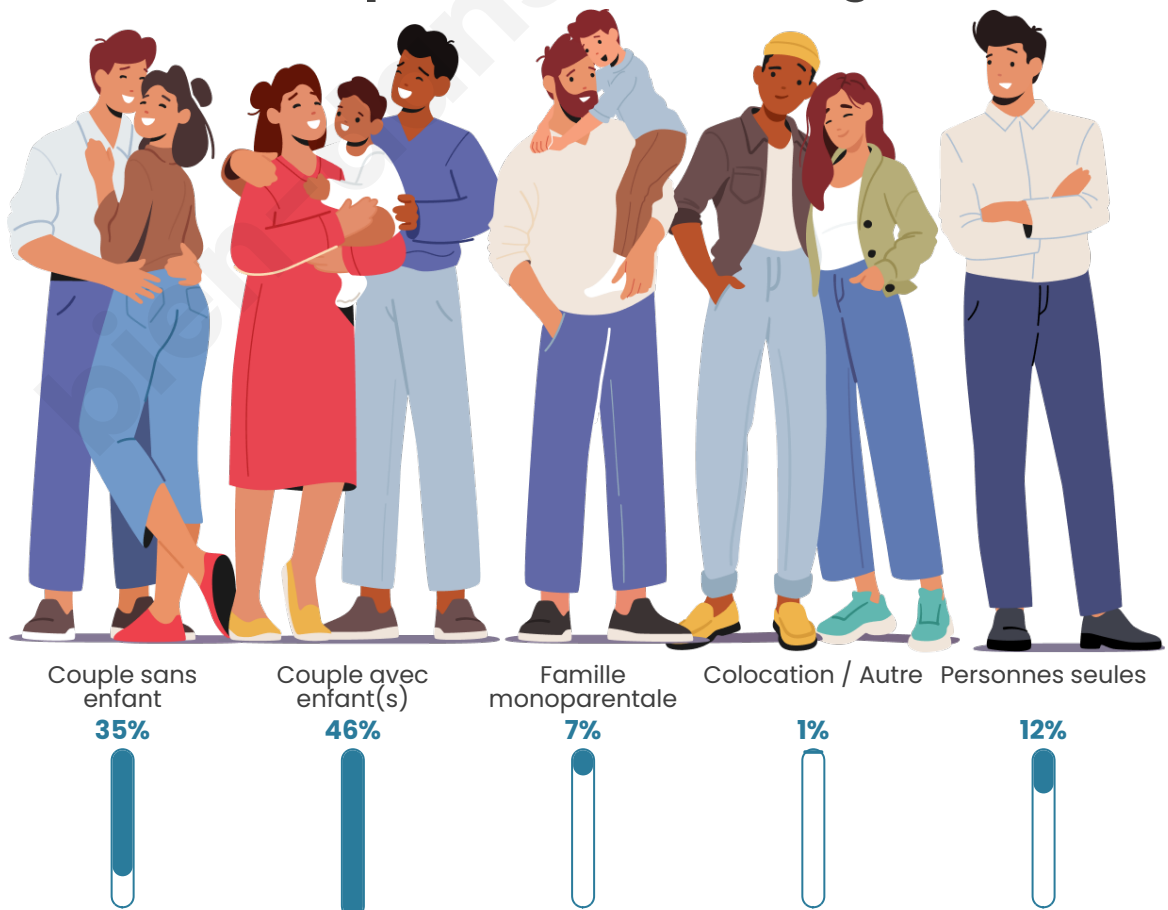

Tranche d'âge

Activité professionnelle

Niveau de diplôme

Composition des ménages

Profils électoraux

Premier tour

	Emmanuel MACRON	37.23 %
	Marine LE PEN	21.45 %
	Jean-Luc MÉLENCHON	14.14 %
	Éric ZEMMOUR	6.76 %
	Yannick JADOT	5.66 %
	Valérie PÉCRESE	4.95 %
	Fabien ROUSSEL	2.83 %
	Jean LASSALLE	2.28 %
	Nicolas DUPONT- AIGNAN	2.20 %
	Anne HIDALGO	1.34 %
	Nathalie ARTHAUD	0.94 %
	Philippe POUTOU	0.24 %