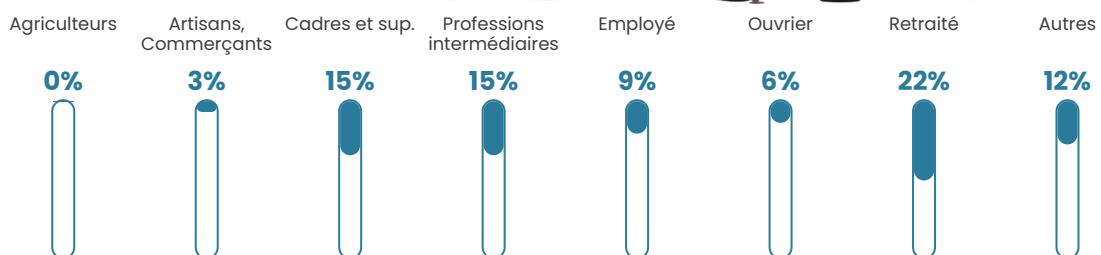

3.5%

Pop densité

406 h/km²

Revenu moyen

28 490 €/an

Evolution du nombre d'habitants

Sources : Institut national de la statistique et des études économiques (insee) selon Les dernières parutions officielles de 2024 portant sur les années 2020, 2021 et 2022.

Tranche d'âge

Activité professionnelle

Niveau de diplôme

Composition des ménages

Profils électoraux

Premier tour

	Emmanuel MACRON	37.23 %
	Marine LE PEN	21.45 %
	Jean-Luc MÉLENCHON	14.14 %
	Éric ZEMMOUR	6.76 %
	Yannick JADOT	5.66 %
	Valérie PÉCRESE	4.95 %
	Fabien ROUSSEL	2.83 %
	Jean LASSALLE	2.28 %
	Nicolas DUPONT- AIGNAN	2.20 %
	Anne HIDALGO	1.34 %
	Nathalie ARTHAUD	0.94 %
	Philippe POUTOU	0.24 %