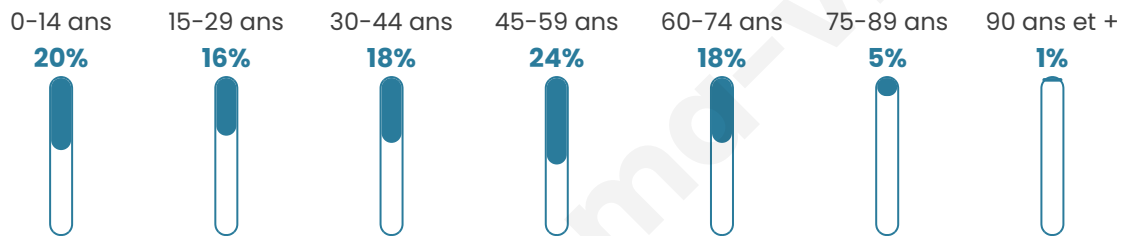

Statistiques sur la population

Nombre d'habitants

2 031

Age moyen

40 ans

Pop active

49.1%

Taux chômage

3.5%

Pop densité

406 h/km²

Revenu moyen

28 490 €/an

Evolution du nombre d'habitants

Sources : Institut national de la statistique et des études économiques (insee) selon Les dernières parutions officielles de 2024 portant sur les années 2020, 2021 et 2022.

Tranche d'âge

Activité professionnelle

Niveau de diplôme

Composition des ménages

Profils électoraux

Premier tour

	Emmanuel MACRON	37.23 %
	Marine LE PEN	21.45 %
	Jean-Luc MÉLENCHON	14.14 %
	Éric ZEMMOUR	6.76 %
	Yannick JADOT	5.66 %
	Valérie PÉCRESE	4.95 %
	Fabien ROUSSEL	2.83 %
	Jean LASSALLE	2.28 %
	Nicolas DUPONT- AIGNAN	2.20 %
	Anne HIDALGO	1.34 %
	Nathalie ARTHAUD	0.94 %
	Philippe POUTOU	0.24 %

1 578 inscrits

Participation : 82.51%

Votes blancs : 1.15%

Votes nuls : 1.08%

Second tour

	Emmanuel MACRON	66,21 %
	Marine LE PEN	33,79 %

1 581 inscrits

Participation : 84.19%