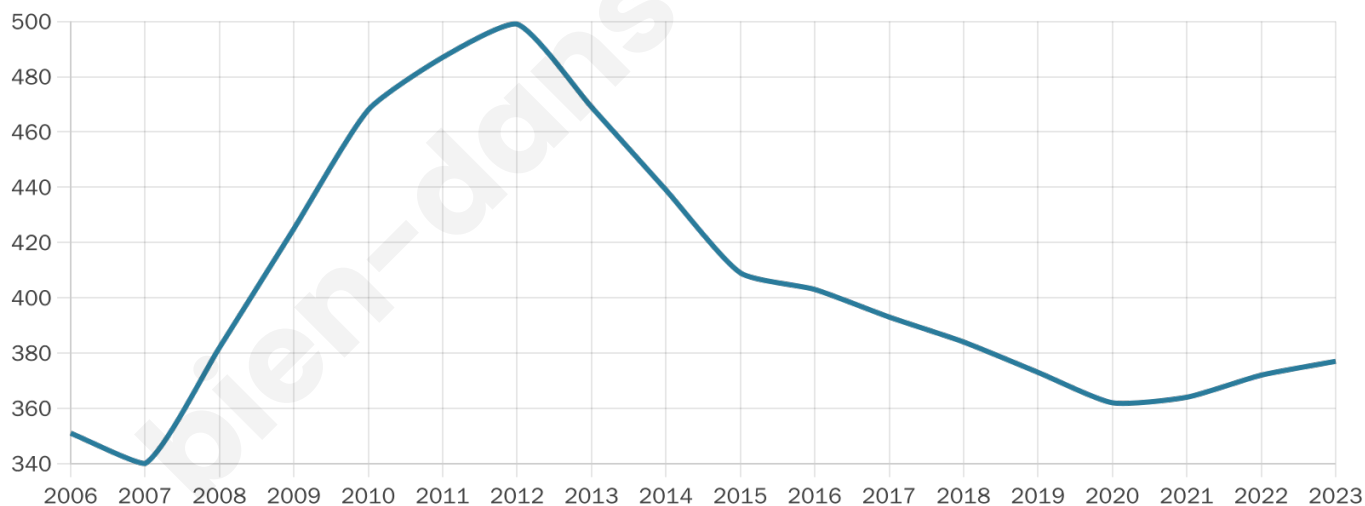

Statistiques sur la population

Nombre d'habitants

377

Age moyen

42 ans

Pop active

57.6%

Taux chômage

5.1%

Pop densité

42 h/km²

Revenu moyen

25 390 €/an

Evolution du nombre d'habitants

Sources : Institut national de la statistique et des études économiques (insee) selon Les dernières parutions officielles de 2024 portant sur les années 2020, 2021 et 2022.

Tranche d'âge

Activité professionnelle

Niveau de diplôme

Composition des ménages

Profils électoraux

Premier tour

	Marine LE PEN	31.60 %
	Emmanuel MACRON	30.40 %
	Jean-Luc MÉLENCHON	13.20 %
	Éric ZEMMOUR	7.20 %
	Yannick JADOT	5.20 %
	Valérie PÉCRESSE	5.20 %
	Jean LASSALLE	3.20 %
	Fabien ROUSSEL	2.00 %
	Anne HIDALGO	0.80 %
	Nicolas DUPONT-AIGNAN	0.80 %
	Nathalie ARTHAUD	0.40 %
	Philippe POUTOU	0.00 %