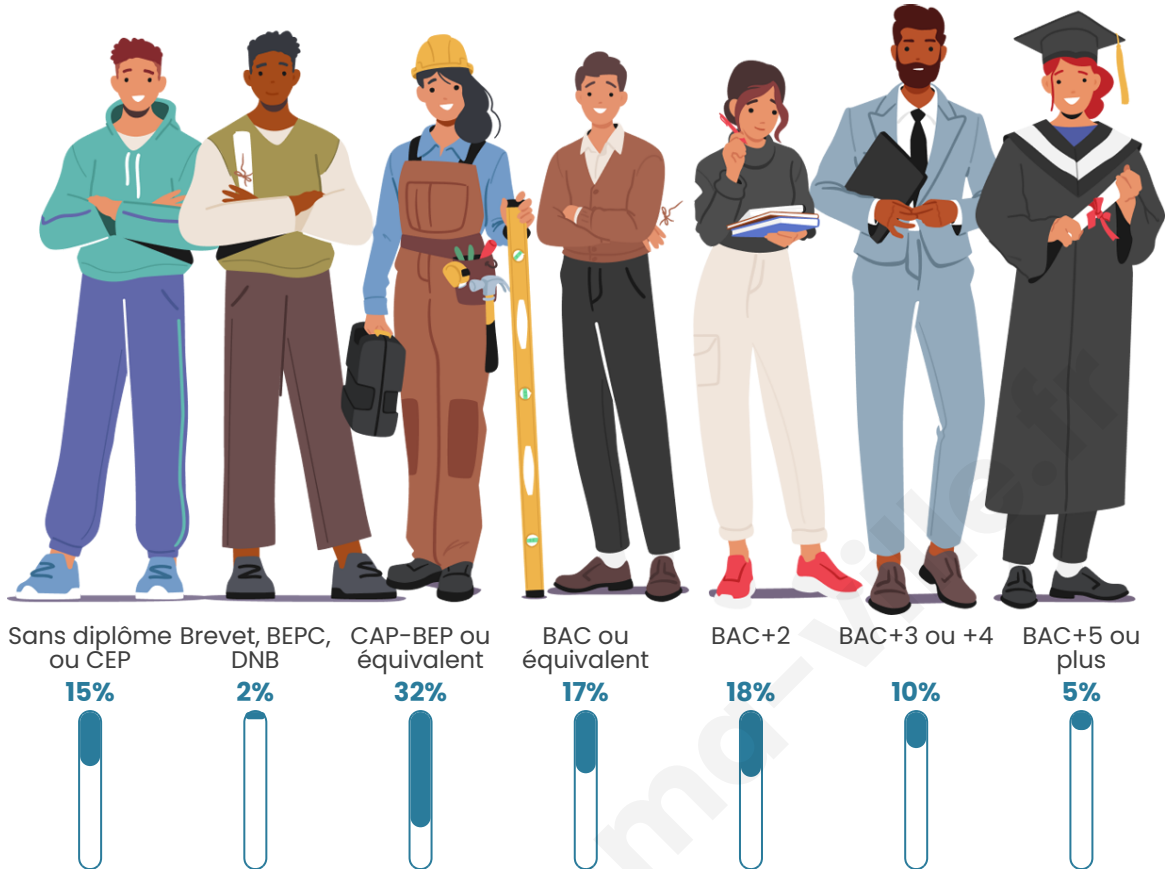

Statistiques sur la population

Nombre d'habitants

377

Age moyen

42 ans

Pop active

57.6%

Taux chômage

Tranche d'âge

Activité professionnelle

Niveau de diplôme

Composition des ménages

Profils électoraux

Premier tour

	Marine LE PEN	31.60 %
	Emmanuel MACRON	30.40 %
	Jean-Luc MÉLENCHON	13.20 %
	Éric ZEMMOUR	7.20 %
	Yannick JADOT	5.20 %
	Valérie PÉCRESSE	5.20 %
	Jean LASSALLE	3.20 %
	Fabien ROUSSEL	2.00 %
	Anne HIDALGO	0.80 %
	Nicolas DUPONT-AIGNAN	0.80 %
	Nathalie ARTHAUD	0.40 %
	Philippe POUTOU	0.00 %