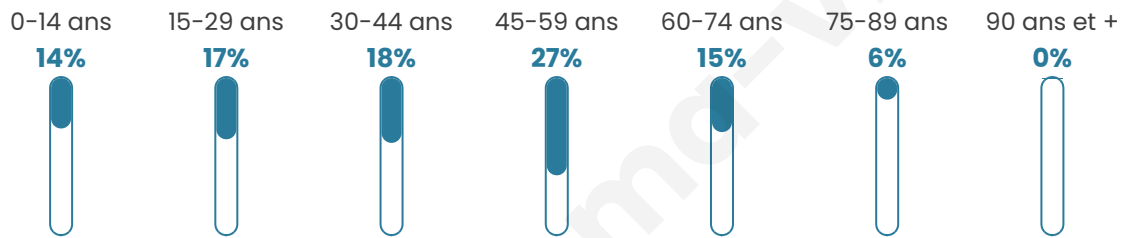

Statistiques sur la population

Nombre d'habitants

377

Age moyen

42 ans

Pop active

57.6%

Taux chômage

5.1%

Pop densité

42 h/km²

Revenu moyen

25 390 €/an

Evolution du nombre d'habitants

Sources : Institut national de la statistique et des études économiques (insee) selon Les dernières parutions officielles de 2024 portant sur les années 2020, 2021 et 2022.

Tranche d'âge

Activité professionnelle

Niveau de diplôme

Composition des ménages

Profils électoraux

Premier tour

	Marine LE PEN	31.60 %
	Emmanuel MACRON	30.40 %
	Jean-Luc MÉLENCHON	13.20 %
	Éric ZEMMOUR	7.20 %
	Yannick JADOT	5.20 %
	Valérie PÉCRESSE	5.20 %
	Jean LASSALLE	3.20 %
	Fabien ROUSSEL	2.00 %
	Anne HIDALGO	0.80 %
	Nicolas DUPONT-AIGNAN	0.80 %
	Nathalie ARTHAUD	0.40 %
	Philippe POUTOU	0.00 %