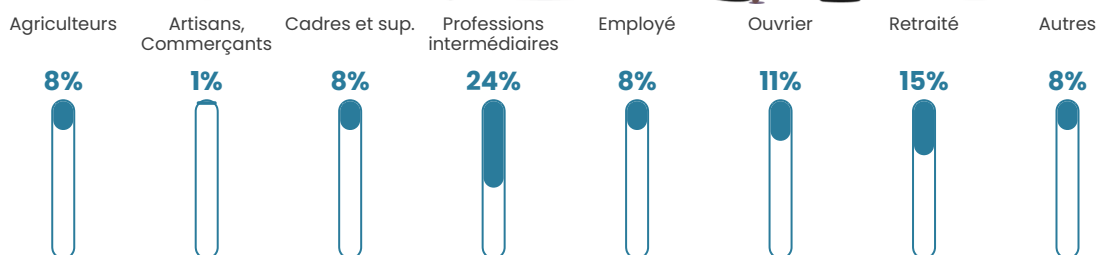

5.1%

Pop densité

42 h/km²

Revenu moyen

25 390 €/an

Evolution du nombre d'habitants

Sources : Institut national de la statistique et des études économiques (insee) selon Les dernières parutions officielles de 2024 portant sur les années 2020, 2021 et 2022.

Tranche d'âge

Activité professionnelle

Niveau de diplôme

Composition des ménages

Profils électoraux

Premier tour

	Marine LE PEN	31.60 %
	Emmanuel MACRON	30.40 %
	Jean-Luc MÉLENCHON	13.20 %
	Éric ZEMMOUR	7.20 %
	Yannick JADOT	5.20 %
	Valérie PÉCRESSE	5.20 %
	Jean LASSALLE	3.20 %
	Fabien ROUSSEL	2.00 %
	Anne HIDALGO	0.80 %
	Nicolas DUPONT-AIGNAN	0.80 %
	Nathalie ARTHAUD	0.40 %
	Philippe POUTOU	0.00 %