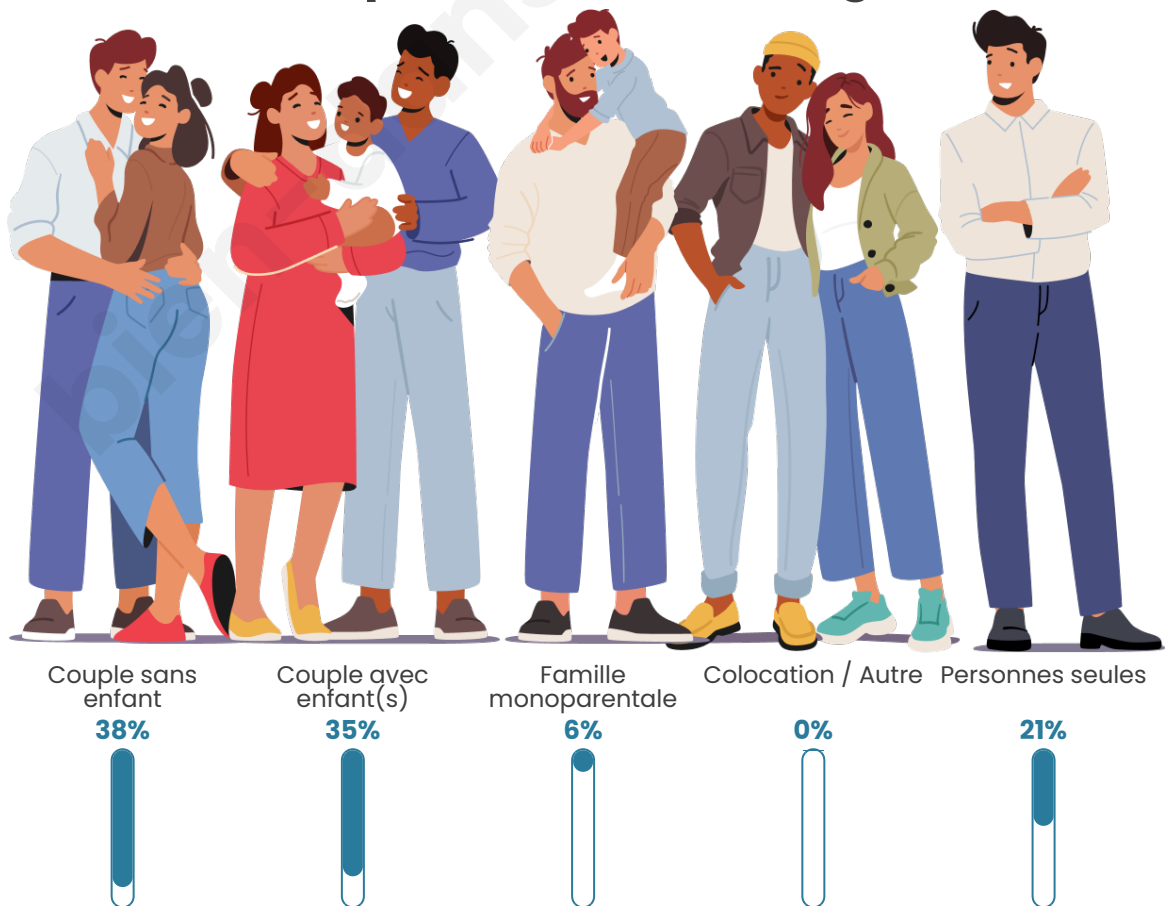

Statistiques sur la population

Nombre d'habitants

377

Age moyen

42 ans

Pop active

57.6%

Taux chômage

Tranche d'âge

Activité professionnelle

Niveau de diplôme

Composition des ménages

Profils électoraux

Premier tour

	Marine LE PEN	31.60 %
	Emmanuel MACRON	30.40 %
	Jean-Luc MÉLENCHON	13.20 %
	Éric ZEMMOUR	7.20 %
	Yannick JADOT	5.20 %
	Valérie PÉCRESSE	5.20 %
	Jean LASSALLE	3.20 %
	Fabien ROUSSEL	2.00 %
	Anne HIDALGO	0.80 %
	Nicolas DUPONT-AIGNAN	0.80 %
	Nathalie ARTHAUD	0.40 %
	Philippe POUTOU	0.00 %