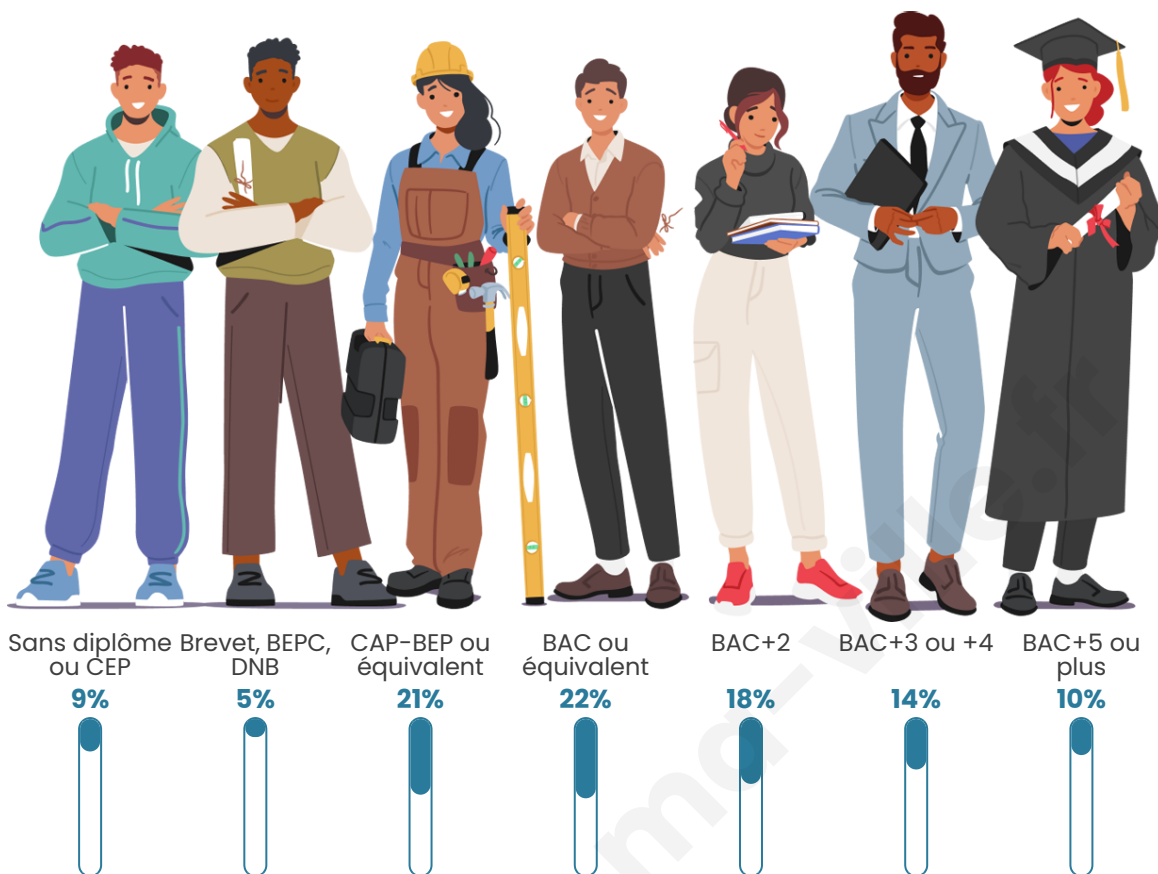

Statistiques sur la population

Nombre d'habitants

1 265

Age moyen

35 ans

Pop active

56%

Taux chômage

3.8%

Pop densité

45 h/km²

Revenu moyen

38 060 €/an

Evolution du nombre d'habitants

Sources : Institut national de la statistique et des études économiques (insee) selon Les dernières parutions officielles de 2024 portant sur les années 2020, 2021 et 2022.

Tranche d'âge

Activité professionnelle

Niveau de diplôme

Composition des ménages

Profils électoraux

Premier tour

	Emmanuel MACRON	27.23 %
	Jean-Luc MÉLENCHON	18.90 %
	Marine LE PEN	17.56 %
	Yannick JADOT	10.71 %
	Éric ZEMMOUR	8.48 %
	Jean LASSALLE	4.61 %
	Valérie PÉCRESE	3.72 %
	Nicolas DUPONT-AIGNAN	3.72 %
	Fabien ROUSSEL	1.79 %
	Anne HIDALGO	1.79 %
	Philippe POUTOU	0.89 %
	Nathalie ARTHAUD	0.60 %