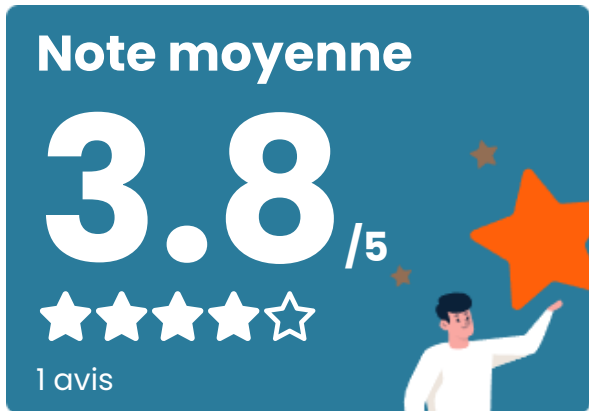

Avis sur la ville de Prémanon