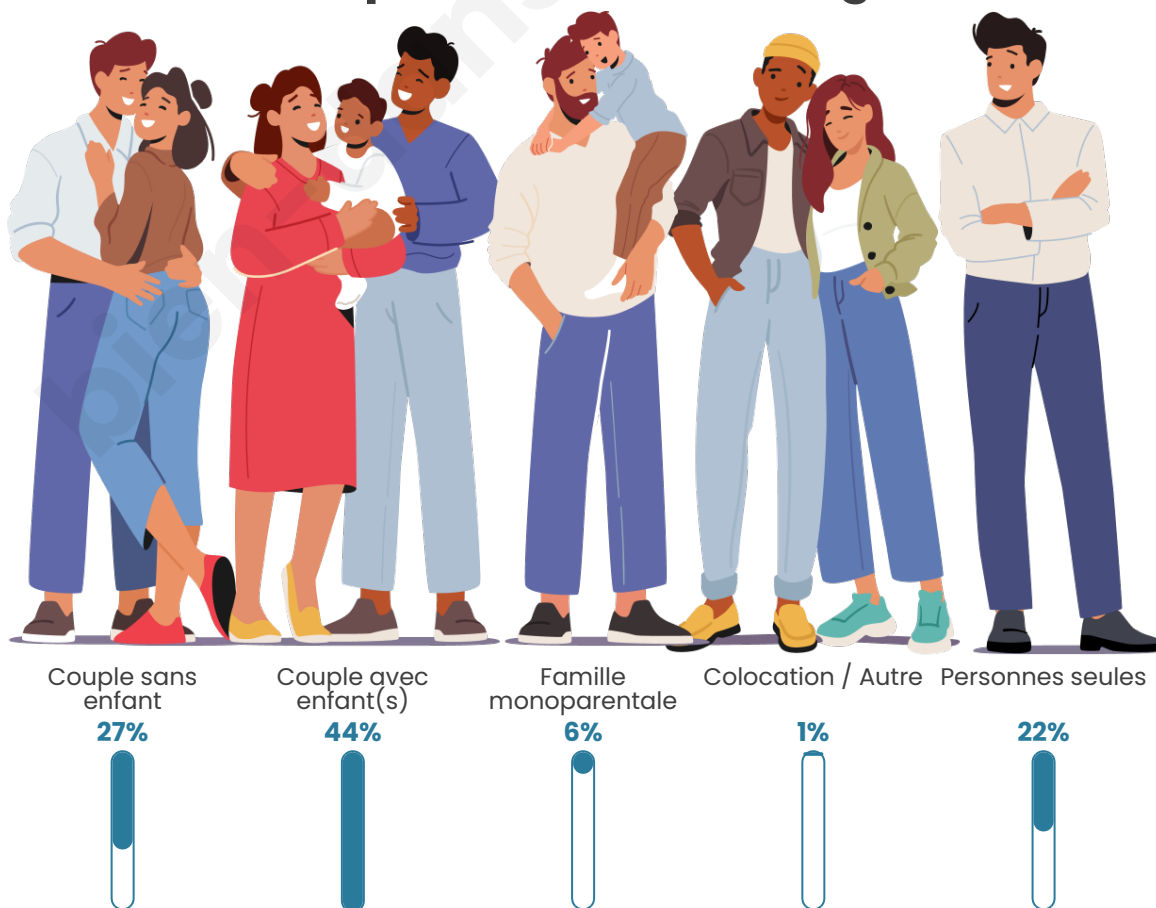

Tranche d'âge

Activité professionnelle

Niveau de diplôme

Composition des ménages

Profils électoraux

Premier tour

	Emmanuel MACRON	27.23 %
	Jean-Luc MÉLENCHON	18.90 %
	Marine LE PEN	17.56 %
	Yannick JADOT	10.71 %
	Éric ZEMMOUR	8.48 %
	Jean LASSALLE	4.61 %
	Valérie PÉCRESE	3.72 %
	Nicolas DUPONT-AIGNAN	3.72 %
	Fabien ROUSSEL	1.79 %
	Anne HIDALGO	1.79 %
	Philippe POUTOU	0.89 %
	Nathalie ARTHAUD	0.60 %