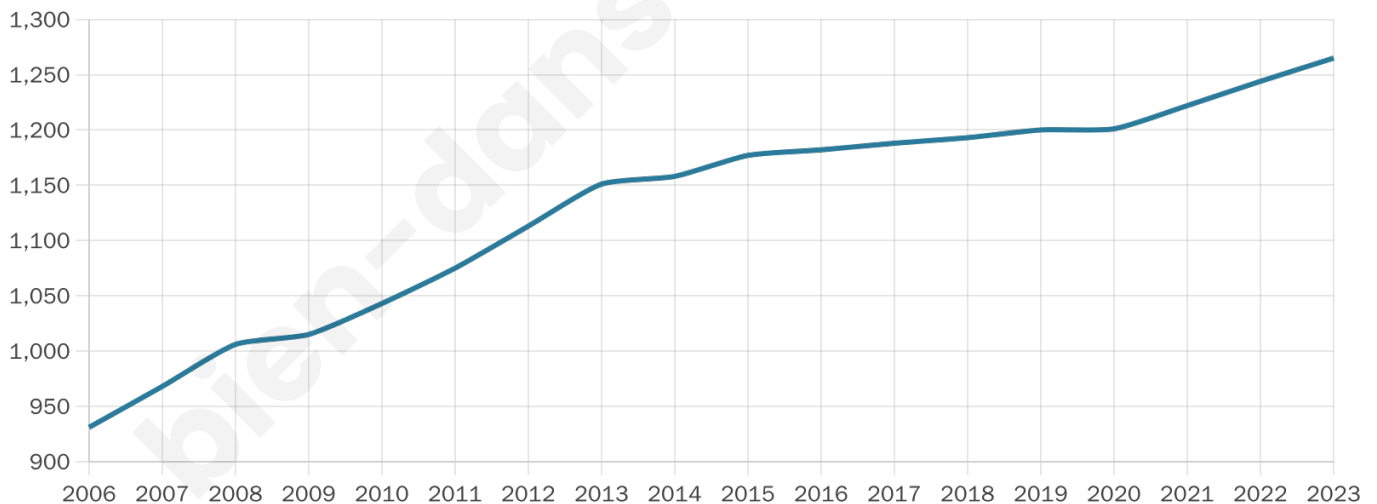

Statistiques sur la population

Nombre d'habitants

1 265

Age moyen

35 ans

Pop active

56%

Taux chômage

3.8%

Pop densité

45 h/km²

Revenu moyen

38 060 €/an

Evolution du nombre d'habitants

Sources : Institut national de la statistique et des études économiques (insee) selon Les dernières parutions officielles de 2024 portant sur les années 2020, 2021 et 2022.

Tranche d'âge

Activité professionnelle

Niveau de diplôme

Composition des ménages

Profils électoraux

Premier tour

	Emmanuel MACRON	27.23 %
	Jean-Luc MÉLENCHON	18.90 %
	Marine LE PEN	17.56 %
	Yannick JADOT	10.71 %
	Éric ZEMMOUR	8.48 %
	Jean LASSALLE	4.61 %
	Valérie PÉCRESE	3.72 %
	Nicolas DUPONT-AIGNAN	3.72 %
	Fabien ROUSSEL	1.79 %
	Anne HIDALGO	1.79 %
	Philippe POUTOU	0.89 %
	Nathalie ARTHAUD	0.60 %