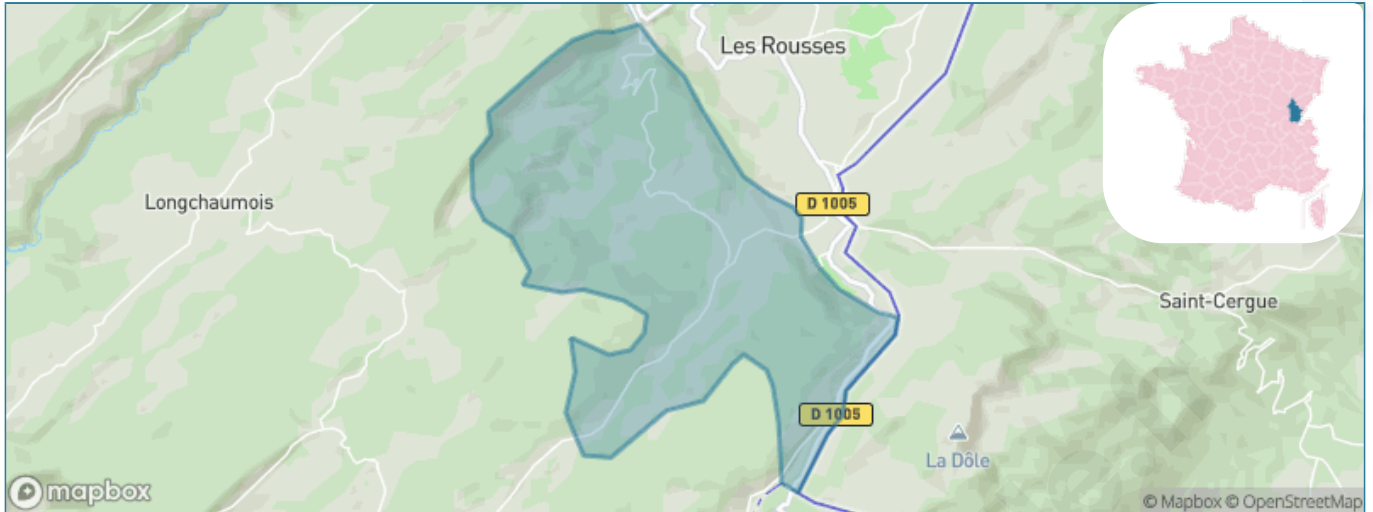

Version web

Ville de Prémanson

Présenté par

BIEN dans
ma **VILLE** 

Sommaire

Situation géographique	3
Statistiques sur la population	4
Evolution du nombre d'habitants	4
Tranche d'âge	5
0-14 ans	5
15-29 ans	5
30-44 ans	5
45-59 ans	5
60-74 ans	5
75-89 ans	5
90 ans et +	5
Activité professionnelle	5
Agriculteurs	5
Artisans, Commerçants	5
Cadres et sup.	5
Professions intermédiaires	5
Employé	5
Ouvrier	5
Retraité	5
Autres	5
Niveau de diplôme	6
Sans diplôme ou CEP	6
Brevet, BEPC, DNB	6
CAP-BEP ou équivalent	6
BAC ou équivalent	6
BAC+2	6
BAC+3 ou +4	6
BAC+5 ou plus	6
Composition des ménages	6
Couple sans enfant	6
Couple avec enfant(s)	6
Famille monoparentale	6
Colocation / Autre	6
Personnes seules	6
Profil électoraux	7
Premier tour	7
Sécurité	8
Evolution du nombre d'infractions	8
Pour comparer	9
Services à la population	10
Commerce	10
Éducation	10
Villes autour de Prémanon	11
Avis sur la ville de Prémanon	12
Moyenne par critère	12
Villes autour de Prémanon	12
Répartition des avis par note	12
Répartition des avis par note	12

Situation géographique

i Informations clés

- **Région** : Bourgogne-Franche-Comté
- **Département** : Jura
- **Code postal** : 39220
- **Superficie** : 28 km²

RÉGION
BOURGOGNE
FRANCHE
COMTE

Ju
ra
LE DÉPARTEMENT