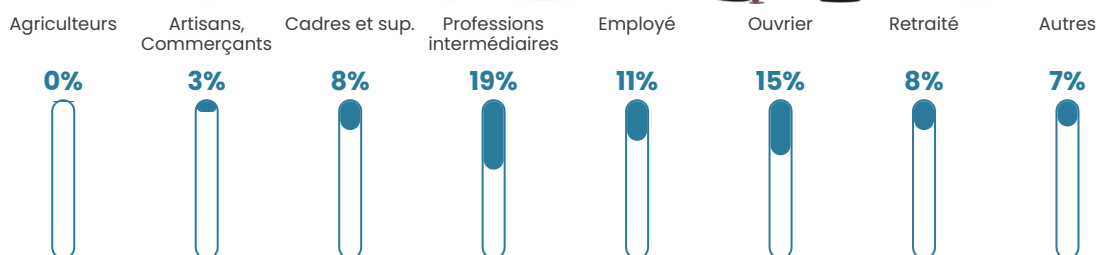

3.8%

Pop densité

45 h/km²

Revenu moyen

38 060 €/an

Evolution du nombre d'habitants

Sources : Institut national de la statistique et des études économiques (insee) selon Les dernières parutions officielles de 2024 portant sur les années 2020, 2021 et 2022.

Tranche d'âge

Activité professionnelle

Niveau de diplôme

Composition des ménages

Profils électoraux

Premier tour

	Emmanuel MACRON	27.23 %
	Jean-Luc MÉLENCHON	18.90 %
	Marine LE PEN	17.56 %
	Yannick JADOT	10.71 %
	Éric ZEMMOUR	8.48 %
	Jean LASSALLE	4.61 %
	Valérie PÉCRESE	3.72 %
	Nicolas DUPONT-AIGNAN	3.72 %
	Fabien ROUSSEL	1.79 %
	Anne HIDALGO	1.79 %
	Philippe POUTOU	0.89 %
	Nathalie ARTHAUD	0.60 %