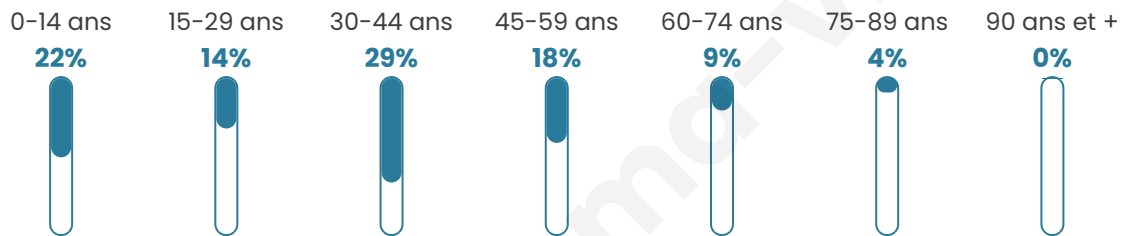

Statistiques sur la population

Nombre d'habitants

1 265

Age moyen

35 ans

Pop active

56%

Taux chômage

3.8%

Pop densité

45 h/km²

Revenu moyen

38 060 €/an

Evolution du nombre d'habitants

Sources : Institut national de la statistique et des études économiques (insee) selon Les dernières parutions officielles de 2024 portant sur les années 2020, 2021 et 2022.

Tranche d'âge

Activité professionnelle

Niveau de diplôme

Composition des ménages

Profils électoraux

Premier tour

	Emmanuel MACRON	27.23 %
	Jean-Luc MÉLENCHON	18.90 %
	Marine LE PEN	17.56 %
	Yannick JADOT	10.71 %
	Éric ZEMMOUR	8.48 %
	Jean LASSALLE	4.61 %
	Valérie PÉCRESE	3.72 %
	Nicolas DUPONT-AIGNAN	3.72 %
	Fabien ROUSSEL	1.79 %
	Anne HIDALGO	1.79 %
	Philippe POUTOU	0.89 %
	Nathalie ARTHAUD	0.60 %