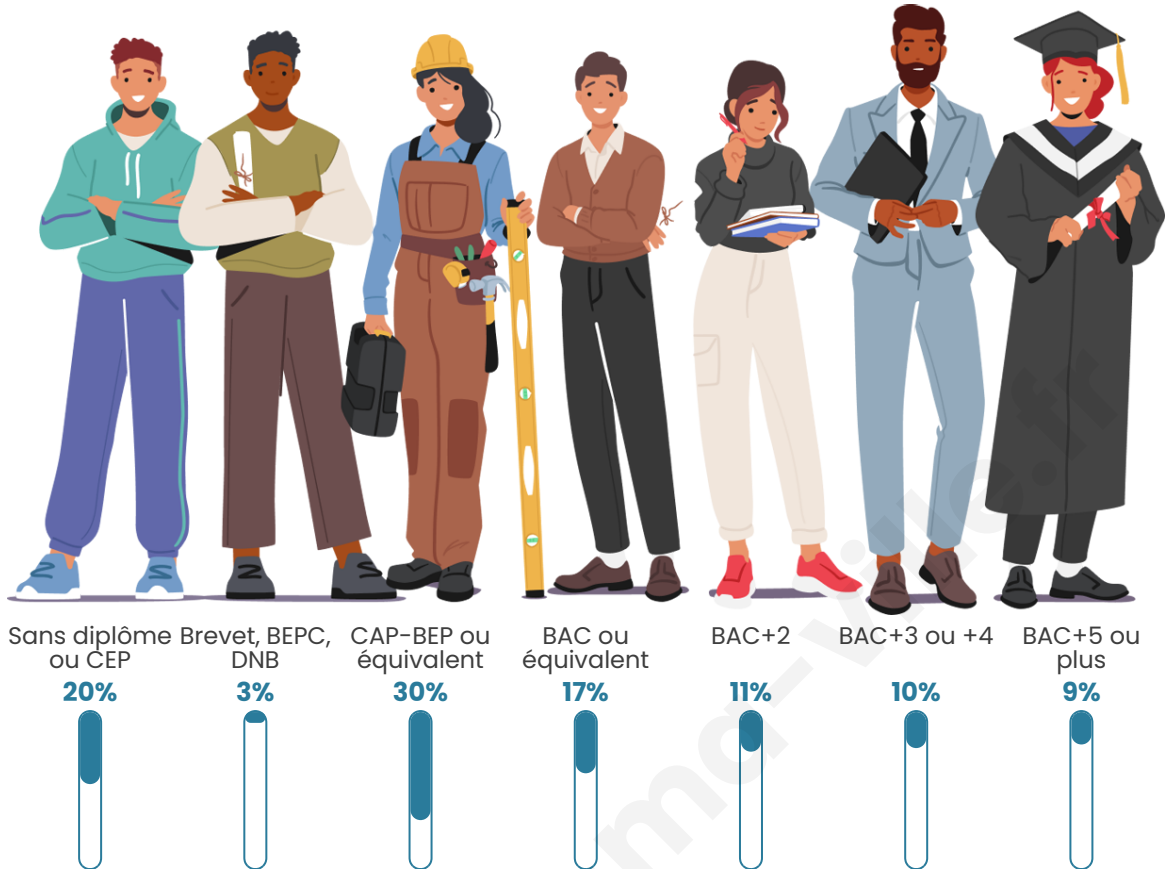

Statistiques sur la population

Nombre d'habitants

157

Age moyen

41 ans

Pop active

54.8%

Taux chômage

3.7%

Pop densité

11 h/km²

Revenu moyen

25 930 €/an

Evolution du nombre d'habitants

Sources : Institut national de la statistique et des études économiques (insee) selon Les dernières parutions officielles de 2024 portant sur les années 2020, 2021 et 2022.

Tranche d'âge

Activité professionnelle

Niveau de diplôme

Composition des ménages

Profils électoraux

Premier tour

	Marine LE PEN	37.17 %
	Emmanuel MACRON	24.78 %
	Éric ZEMMOUR	11.50 %
	Valérie PÉCRESE	9.73 %
	Jean-Luc MÉLENCHON	7.08 %
	Jean LASSALLE	6.19 %
	Nicolas DUPONT-AIGNAN	1.77 %
	Nathalie ARTHAUD	0.88 %
	Yannick JADOT	0.88 %
	Fabien ROUSSEL	0.00 %
	Anne HIDALGO	0.00 %
	Philippe POUTOU	0.00 %