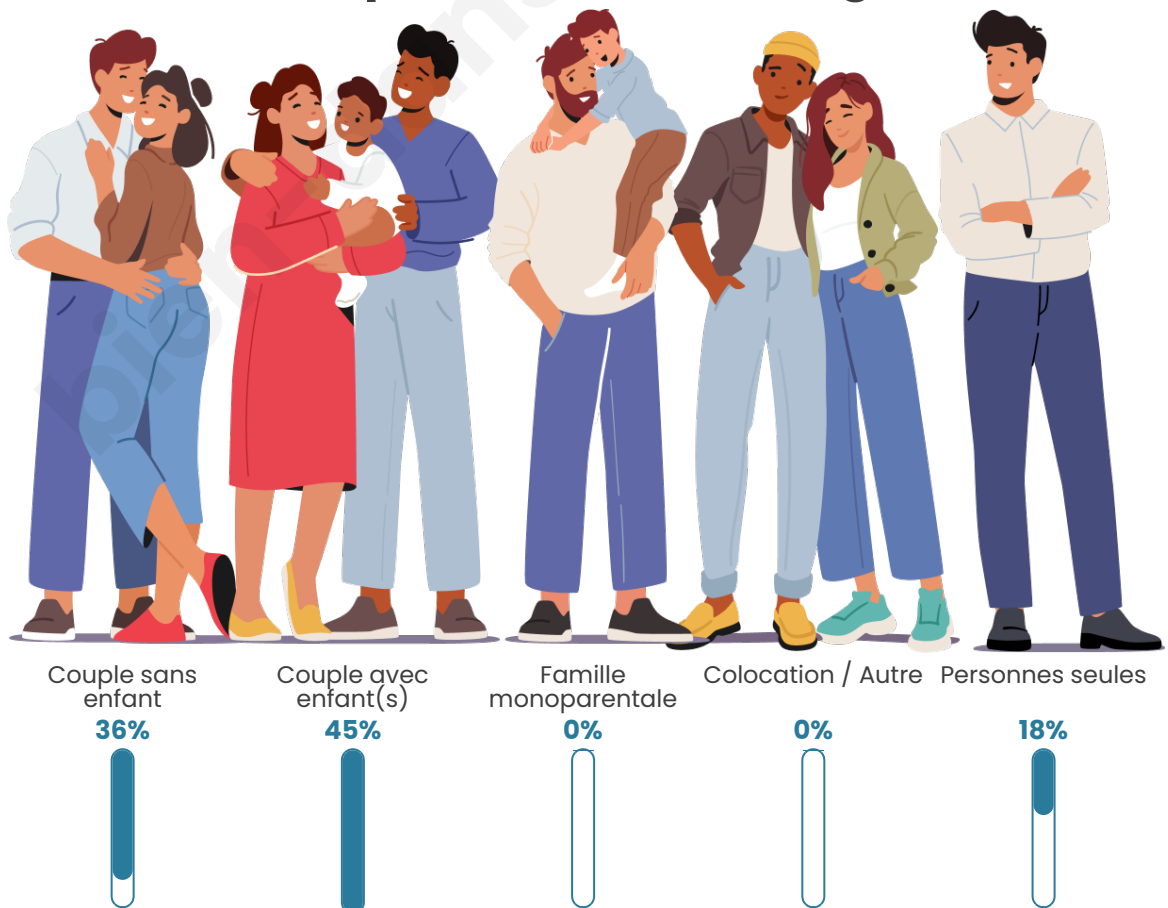

Tranche d'âge

Activité professionnelle

Niveau de diplôme

Composition des ménages

Profils électoraux

Premier tour

	Marine LE PEN	37.17 %
	Emmanuel MACRON	24.78 %
	Éric ZEMMOUR	11.50 %
	Valérie PÉCRESE	9.73 %
	Jean-Luc MÉLENCHON	7.08 %
	Jean LASSALLE	6.19 %
	Nicolas DUPONT-AIGNAN	1.77 %
	Nathalie ARTHAUD	0.88 %
	Yannick JADOT	0.88 %
	Fabien ROUSSEL	0.00 %
	Anne HIDALGO	0.00 %
	Philippe POUTOU	0.00 %