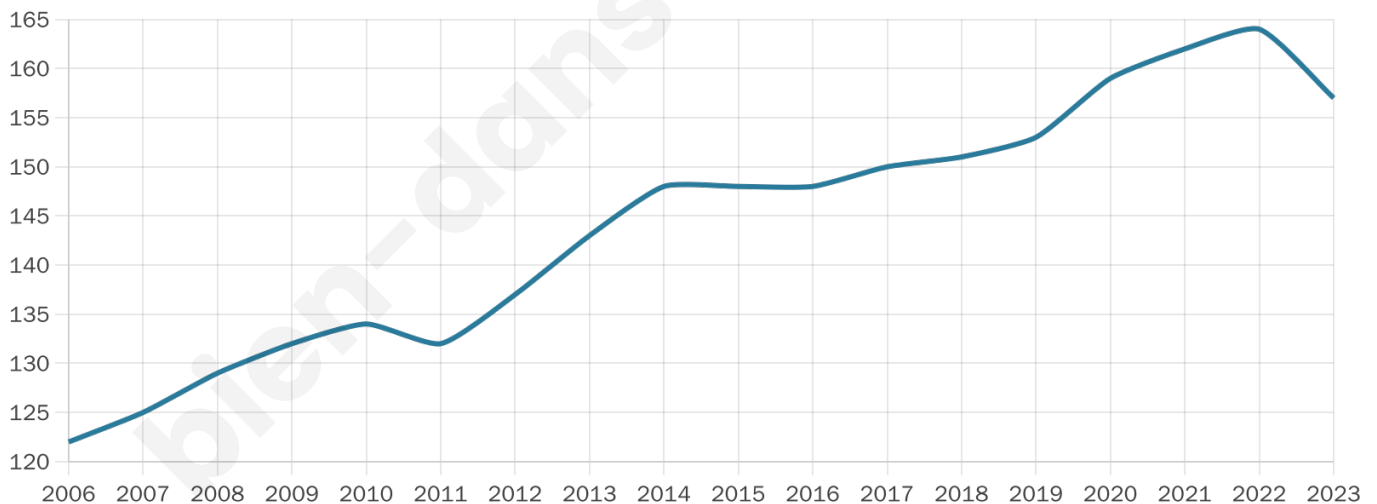

Statistiques sur la population

Nombre d'habitants

157

Age moyen

41 ans

Pop active

54.8%

Taux chômage

3.7%

Pop densité

11 h/km²

Revenu moyen

25 930 €/an

Evolution du nombre d'habitants

Sources : Institut national de la statistique et des études économiques (insee) selon Les dernières parutions officielles de 2024 portant sur les années 2020, 2021 et 2022.

Tranche d'âge

Activité professionnelle

Niveau de diplôme

Composition des ménages

Profils électoraux

Premier tour

	Marine LE PEN	37.17 %
	Emmanuel MACRON	24.78 %
	Éric ZEMMOUR	11.50 %
	Valérie PÉCRESE	9.73 %
	Jean-Luc MÉLENCHON	7.08 %
	Jean LASSALLE	6.19 %
	Nicolas DUPONT-AIGNAN	1.77 %
	Nathalie ARTHAUD	0.88 %
	Yannick JADOT	0.88 %
	Fabien ROUSSEL	0.00 %
	Anne HIDALGO	0.00 %
	Philippe POUTOU	0.00 %