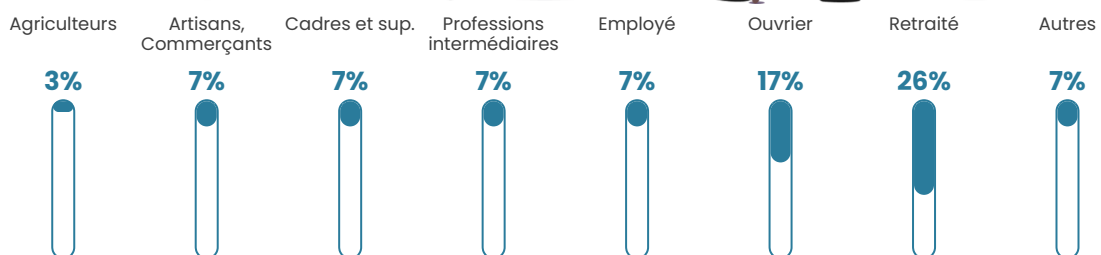

3.7%

Pop densité

11 h/km²

Revenu moyen

25 930 €/an

Evolution du nombre d'habitants

Sources : Institut national de la statistique et des études économiques (insee) selon Les dernières parutions officielles de 2024 portant sur les années 2020, 2021 et 2022.

Tranche d'âge

Activité professionnelle

Niveau de diplôme

Composition des ménages

Profils électoraux

Premier tour

	Marine LE PEN	37.17 %
	Emmanuel MACRON	24.78 %
	Éric ZEMMOUR	11.50 %
	Valérie PÉCRESE	9.73 %
	Jean-Luc MÉLENCHON	7.08 %
	Jean LASSALLE	6.19 %
	Nicolas DUPONT-AIGNAN	1.77 %
	Nathalie ARTHAUD	0.88 %
	Yannick JADOT	0.88 %
	Fabien ROUSSEL	0.00 %
	Anne HIDALGO	0.00 %
	Philippe POUTOU	0.00 %