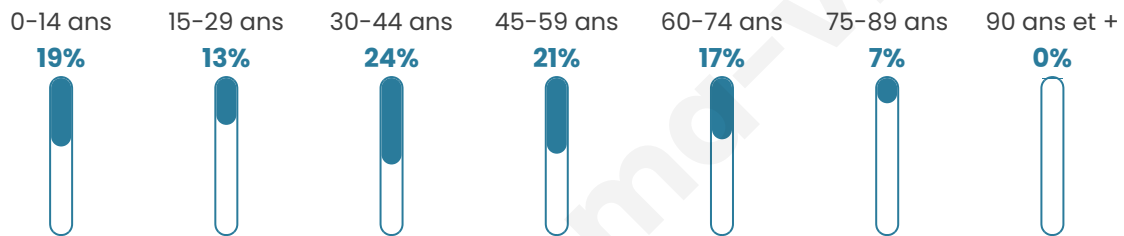

Statistiques sur la population

Nombre d'habitants

157

Age moyen

41 ans

Pop active

54.8%

Taux chômage

3.7%

Pop densité

11 h/km²

Revenu moyen

25 930 €/an

Evolution du nombre d'habitants

Sources : Institut national de la statistique et des études économiques (insee) selon Les dernières parutions officielles de 2024 portant sur les années 2020, 2021 et 2022.

Tranche d'âge

Activité professionnelle

Niveau de diplôme

Composition des ménages

Profils électoraux

Premier tour

	Marine LE PEN	37.17 %
	Emmanuel MACRON	24.78 %
	Éric ZEMMOUR	11.50 %
	Valérie PÉCRESE	9.73 %
	Jean-Luc MÉLENCHON	7.08 %
	Jean LASSALLE	6.19 %
	Nicolas DUPONT-AIGNAN	1.77 %
	Nathalie ARTHAUD	0.88 %
	Yannick JADOT	0.88 %
	Fabien ROUSSEL	0.00 %
	Anne HIDALGO	0.00 %
	Philippe POUTOU	0.00 %