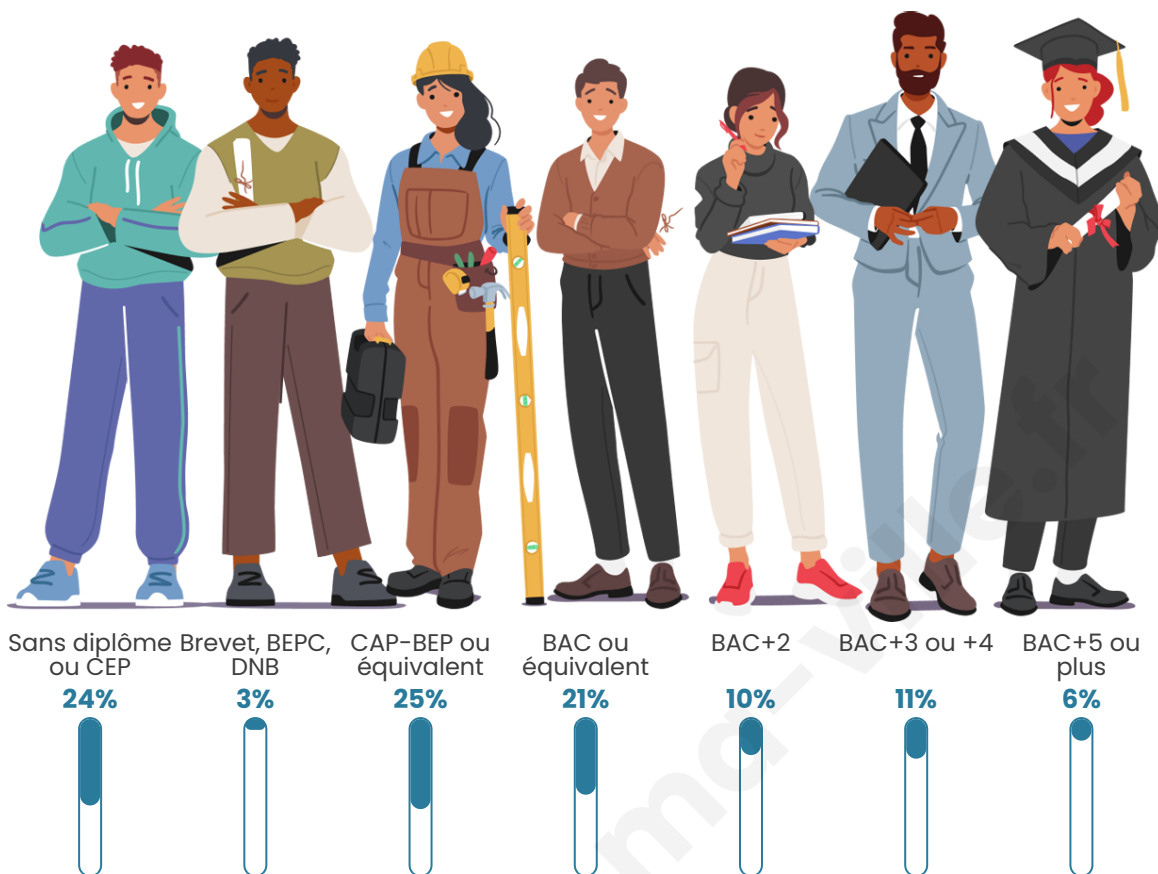

444

Age moyen

46 ans

Pop active

45%

Taux chômage

8%

Pop densité

Tranche d'âge

Activité professionnelle

Niveau de diplôme

Composition des ménages

Profils électoraux

Premier tour

	Emmanuel MACRON	28.34 %
	Marine LE PEN	22.80 %
	Jean-Luc MÉLENCHON	14.01 %
	Éric ZEMMOUR	8.47 %
	Valérie PÉCRESSÉ	6.19 %
	Yannick JADOT	5.54 %
	Nicolas DUPONT- AIGNAN	4.23 %
	Jean LASSALLE	2.93 %
	Fabien ROUSSEL	2.61 %
	Anne HIDALGO	2.61 %
	Philippe POUTOU	1.63 %
	Nathalie ARTHAUD	0.65 %