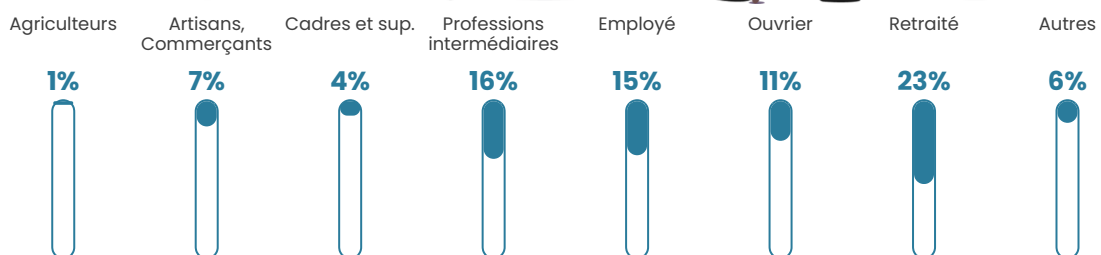

74 h/km²

Revenu moyen

24 130 €/an

Evolution du nombre d'habitants

Sources : Institut national de la statistique et des études économiques (insee) selon Les dernières parutions officielles de 2024 portant sur les années 2020, 2021 et 2022.

Tranche d'âge

Activité professionnelle

Niveau de diplôme

Composition des ménages

Profils électoraux

Premier tour

	Emmanuel MACRON	28.34 %
	Marine LE PEN	22.80 %
	Jean-Luc MÉLENCHON	14.01 %
	Éric ZEMMOUR	8.47 %
	Valérie PÉCRESSÉ	6.19 %
	Yannick JADOT	5.54 %
	Nicolas DUPONT- AIGNAN	4.23 %
	Jean LASSALLE	2.93 %
	Fabien ROUSSEL	2.61 %
	Anne HIDALGO	2.61 %
	Philippe POUTOU	1.63 %
	Nathalie ARTHAUD	0.65 %