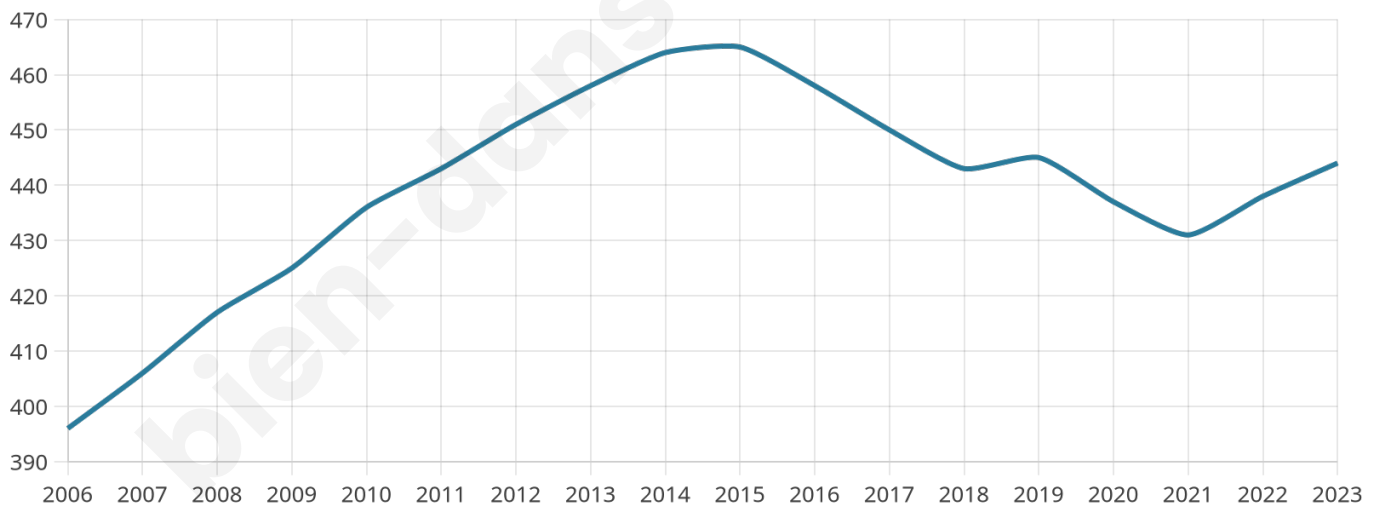

444

Age moyen

46 ans

Pop active

45%

Taux chômage

8%

Pop densité

74 h/km²

Revenu moyen

24 130 €/an

Evolution du nombre d'habitants

Sources : Institut national de la statistique et des études économiques (insee) selon Les dernières parutions officielles de 2024 portant sur les années 2020, 2021 et 2022.