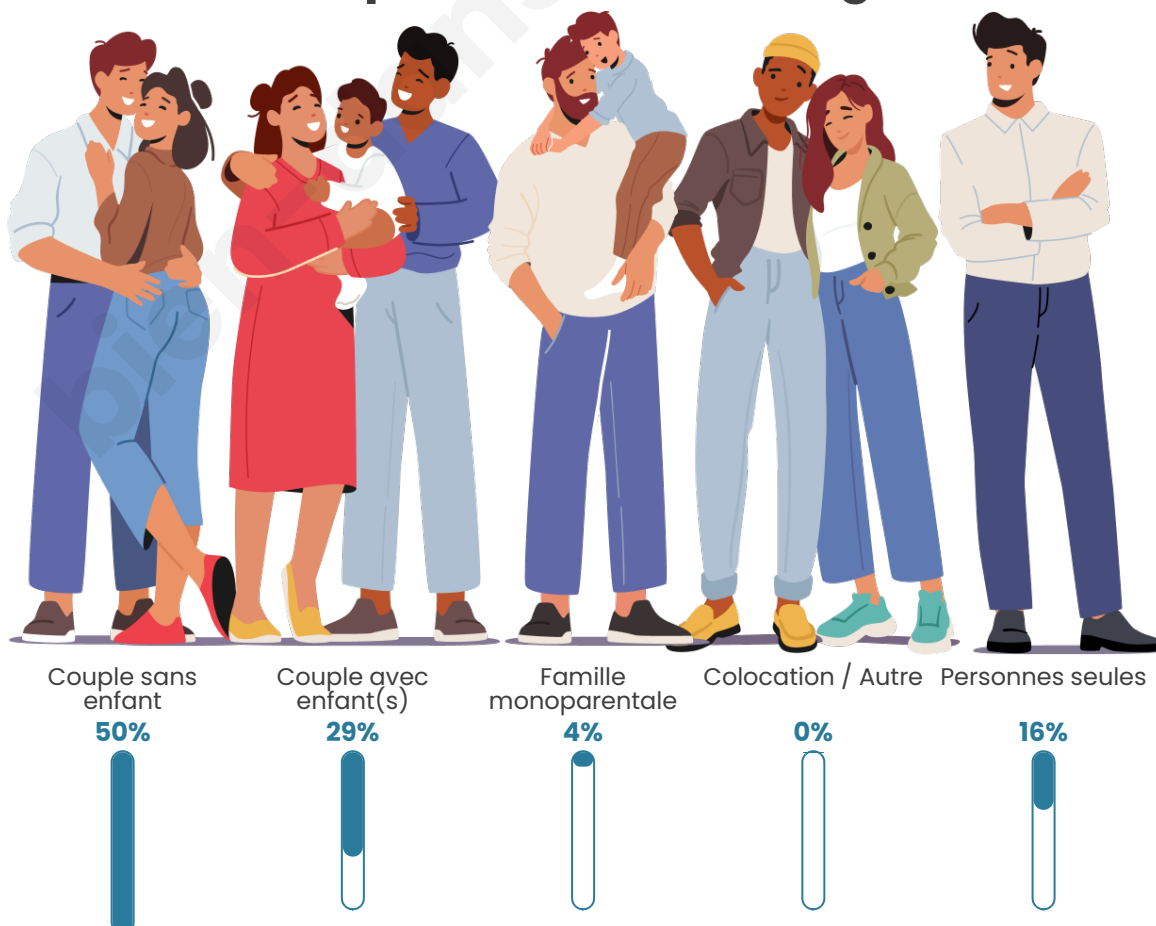

Tranche d'âge

Activité professionnelle

Niveau de diplôme

Composition des ménages

Profils électoraux

Premier tour

	Emmanuel MACRON	28.34 %
	Marine LE PEN	22.80 %
	Jean-Luc MÉLENCHON	14.01 %
	Éric ZEMMOUR	8.47 %
	Valérie PÉCRESSÉ	6.19 %
	Yannick JADOT	5.54 %
	Nicolas DUPONT- AIGNAN	4.23 %
	Jean LASSALLE	2.93 %
	Fabien ROUSSEL	2.61 %
	Anne HIDALGO	2.61 %
	Philippe POUTOU	1.63 %
	Nathalie ARTHAUD	0.65 %