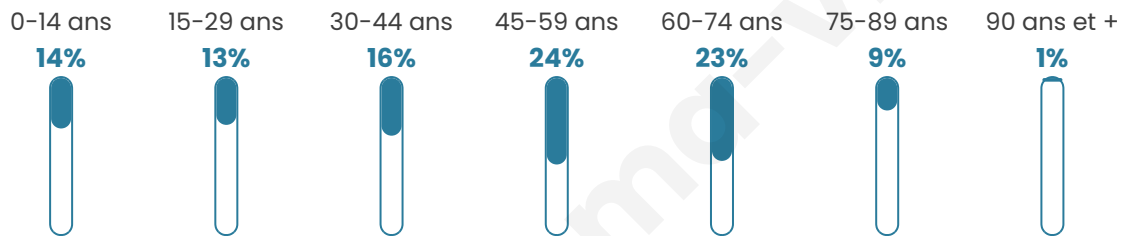

444

Age moyen

46 ans

Pop active

45%

Taux chômage

8%

Pop densité

74 h/km²

Revenu moyen

24 130 €/an

Evolution du nombre d'habitants

Sources : Institut national de la statistique et des études économiques (insee) selon Les dernières parutions officielles de 2024 portant sur les années 2020, 2021 et 2022.

Tranche d'âge

Activité professionnelle

Niveau de diplôme

Composition des ménages

Profils électoraux

Premier tour

	Emmanuel MACRON	28.34 %
	Marine LE PEN	22.80 %
	Jean-Luc MÉLENCHON	14.01 %
	Éric ZEMMOUR	8.47 %
	Valérie PÉCRESSÉ	6.19 %
	Yannick JADOT	5.54 %
	Nicolas DUPONT- AIGNAN	4.23 %
	Jean LASSALLE	2.93 %
	Fabien ROUSSEL	2.61 %
	Anne HIDALGO	2.61 %
	Philippe POUTOU	1.63 %
	Nathalie ARTHAUD	0.65 %

363 inscrits

Participation : 85.95%

Votes blancs : 1.28%

Votes nuls : 0.32%

Second tour

	Emmanuel MACRON	55,6 %
	Marine LE PEN	44,4 %

363 inscrits

Participation : 87.05%