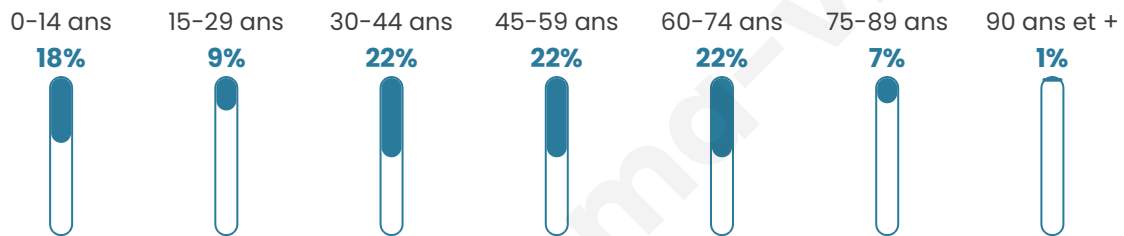

# Statistiques sur la population

Nombre d'habitants

**180**

Age moyen

**44 ans**

Pop active

**46.7%**

Taux chômage

**4.7%**

Pop densité

**30 h/km<sup>2</sup>**

Revenu moyen

**23 490 €/an**

## Evolution du nombre d'habitants

Sources : Institut national de la statistique et des études économiques (insee) selon Les dernières parutions officielles de 2024 portant sur les années 2020, 2021 et 2022.

## Tranche d'âge