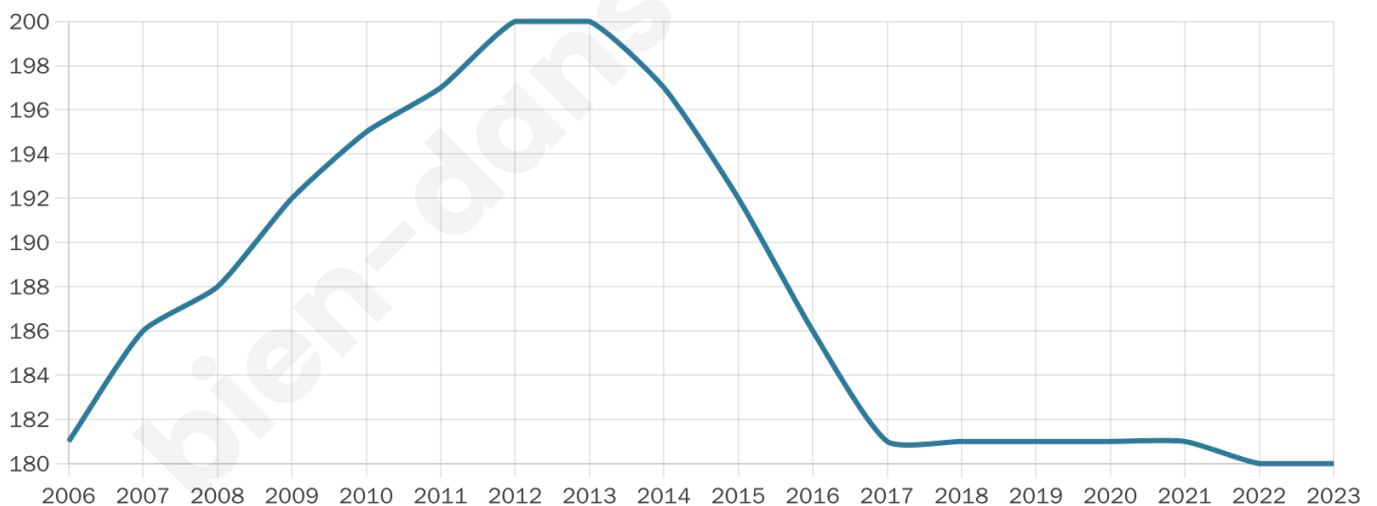

# Statistiques sur la population

Nombre d'habitants

**180**

Age moyen

**44 ans**

Pop active

**46.7%**

Taux chômage

**4.7%**

Pop densité

**30 h/km<sup>2</sup>**

Revenu moyen

**23 490 €/an**

## Evolution du nombre d'habitants

Sources : Institut national de la statistique et des études économiques (insee) selon Les dernières parutions officielles de 2024 portant sur les années 2020, 2021 et 2022.