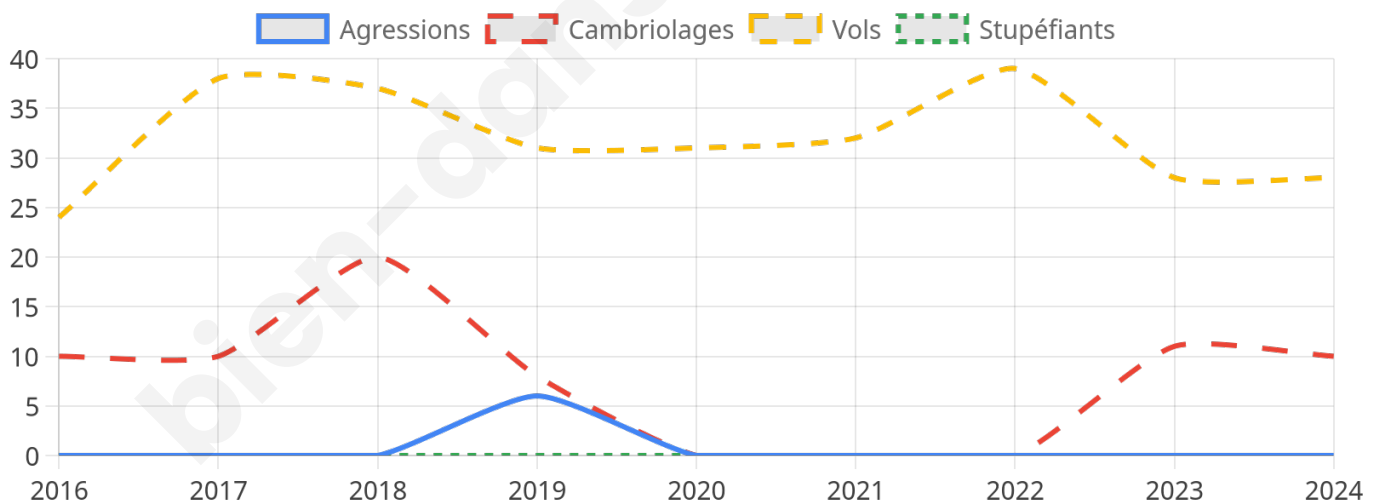

### 1 610 inscrits

Participation : 79.07%  
Votes blancs : 6.13%  
Votes nuls : 1.41%

bien-dans-ma-ville.fr

# Sécurité

Agressions physiques / sexuelles

**0**

Cambriolages

**10**

Vols / dégradations

**28**

Stupéfiants

## Evolution du nombre d'infractions