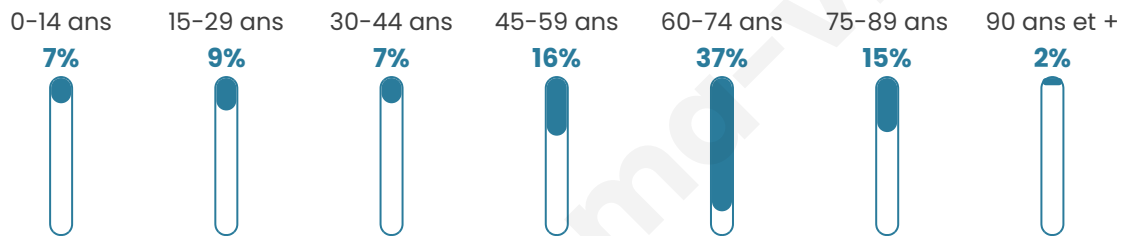

# Statistiques sur la population

Nombre d'habitants

**1 321**

Age moyen

**56 ans**

Pop active

**26.3%**

Taux chômage

**10.8%**

Pop densité

**330 h/km<sup>2</sup>**

Revenu moyen

**26 510 €/an**

## Evolution du nombre d'habitants

Sources : Institut national de la statistique et des études économiques (insee) selon Les dernières parutions officielles de 2024 portant sur les années 2020, 2021 et 2022.

## Tranche d'âge