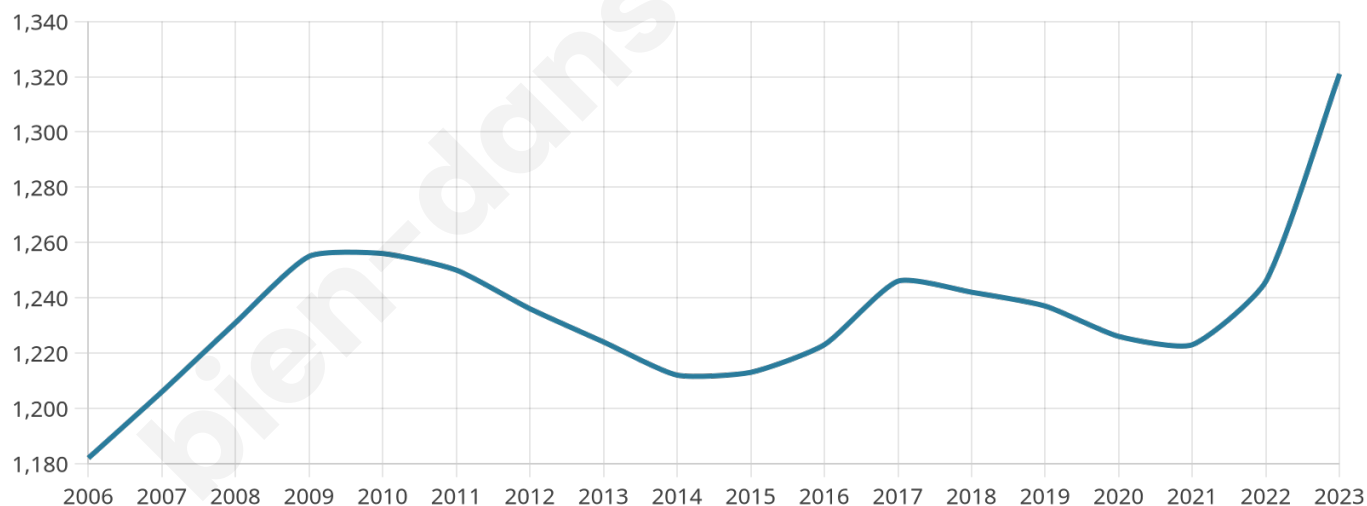

# Statistiques sur la population

Nombre d'habitants

**1 321**

Age moyen

**56 ans**

Pop active

**26.3%**

Taux chômage

**10.8%**

Pop densité

**330 h/km<sup>2</sup>**

Revenu moyen

**26 510 €/an**

## Evolution du nombre d'habitants

Sources : Institut national de la statistique et des études économiques (insee) selon Les dernières parutions officielles de 2024 portant sur les années 2020, 2021 et 2022.