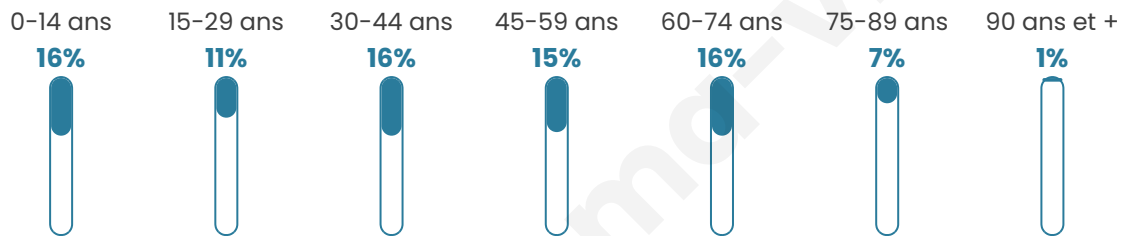

# Statistiques sur la population

Nombre d'habitants

**227**

Age moyen

**42 ans**

Pop active

**40.1%**

Taux chômage

**6.7%**

Pop densité

**76 h/km<sup>2</sup>**

Revenu moyen

**18 170 €/an**

## Evolution du nombre d'habitants

Sources : Institut national de la statistique et des études économiques (insee) selon Les dernières parutions officielles de 2024 portant sur les années 2020, 2021 et 2022.

## Tranche d'âge