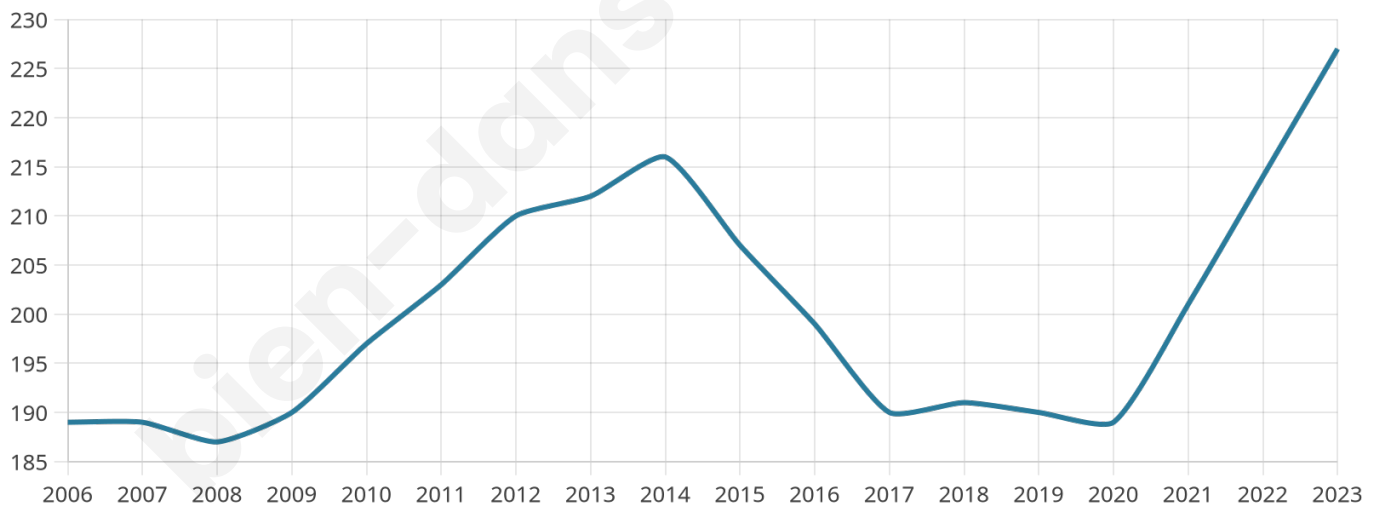

# Statistiques sur la population

Nombre d'habitants

**227**

Age moyen

**42 ans**

Pop active

**40.1%**

Taux chômage

**6.7%**

Pop densité

**76 h/km<sup>2</sup>**

Revenu moyen

**18 170 €/an**

## Evolution du nombre d'habitants

Sources : Institut national de la statistique et des études économiques (insee) selon Les dernières parutions officielles de 2024 portant sur les années 2020, 2021 et 2022.