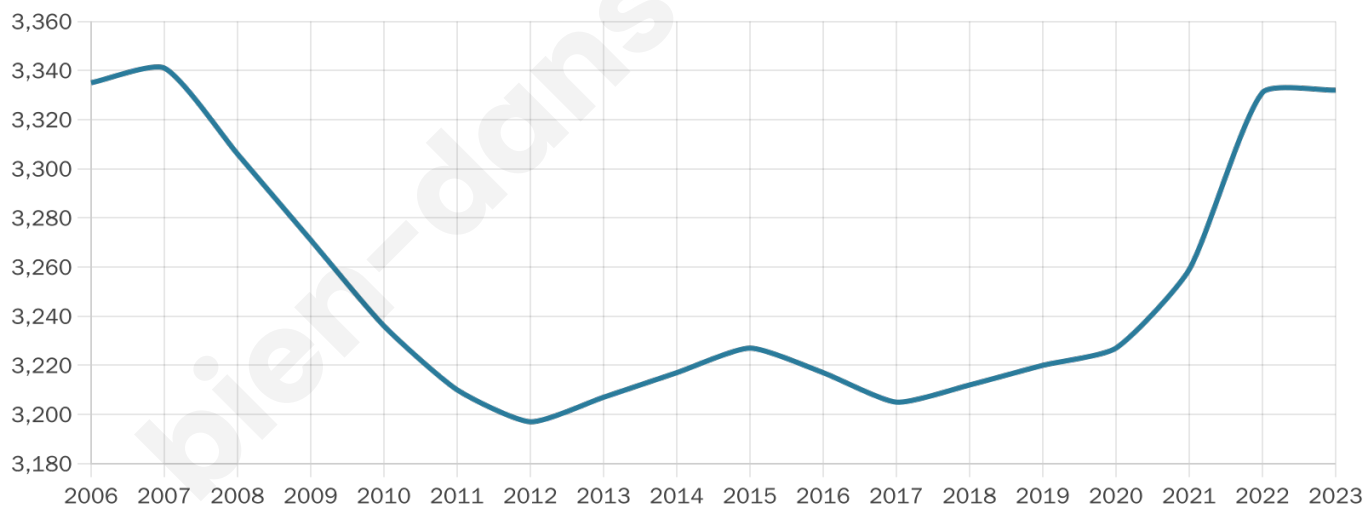

# Statistiques sur la population

Nombre d'habitants

**3 332**

Age moyen

**42 ans**

Pop active

**47.3%**

Taux chômage

**6.6%**

Pop densité

**370 h/km<sup>2</sup>**

Revenu moyen

**27 380 €/an**

## Evolution du nombre d'habitants

Sources : Institut national de la statistique et des études économiques (insee) selon Les dernières parutions officielles de 2024 portant sur les années 2020, 2021 et 2022.