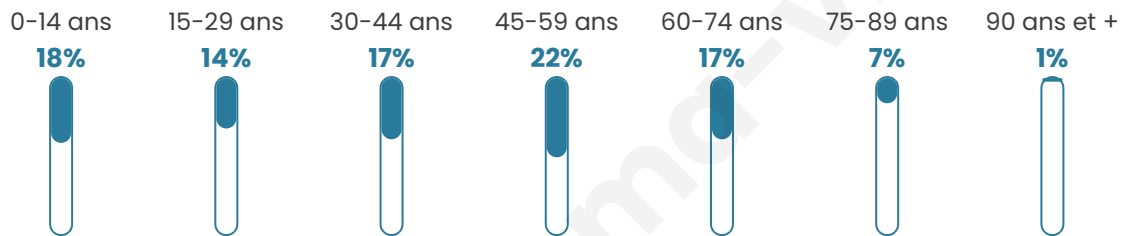

# Statistiques sur la population

Nombre d'habitants

**3 332**

Age moyen

**42 ans**

Pop active

**47.3%**

Taux chômage

**6.6%**

Pop densité

**370 h/km<sup>2</sup>**

Revenu moyen

**27 380 €/an**

## Evolution du nombre d'habitants

Sources : Institut national de la statistique et des études économiques (insee) selon Les dernières parutions officielles de 2024 portant sur les années 2020, 2021 et 2022.

## Tranche d'âge