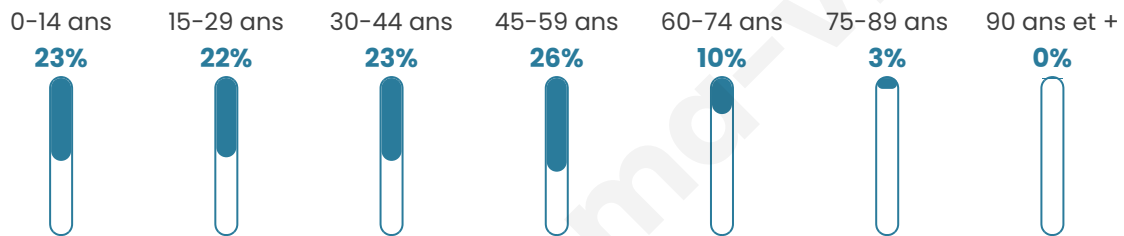

747

Age moyen

35 ans

Pop active

60.1%

Taux chômage

4.8%

Pop densité

187 h/km²

Revenu moyen

27 610 €/an

Evolution du nombre d'habitants

Sources : Institut national de la statistique et des études économiques (insee) selon Les dernières parutions officielles de 2024 portant sur les années 2020, 2021 et 2022.

Tranche d'âge

Activité professionnelle

Niveau de diplôme

Composition des ménages

Profils électoraux

Premier tour

Marine LE PEN 38.69 %

Emmanuel
MACRON 20.19 %