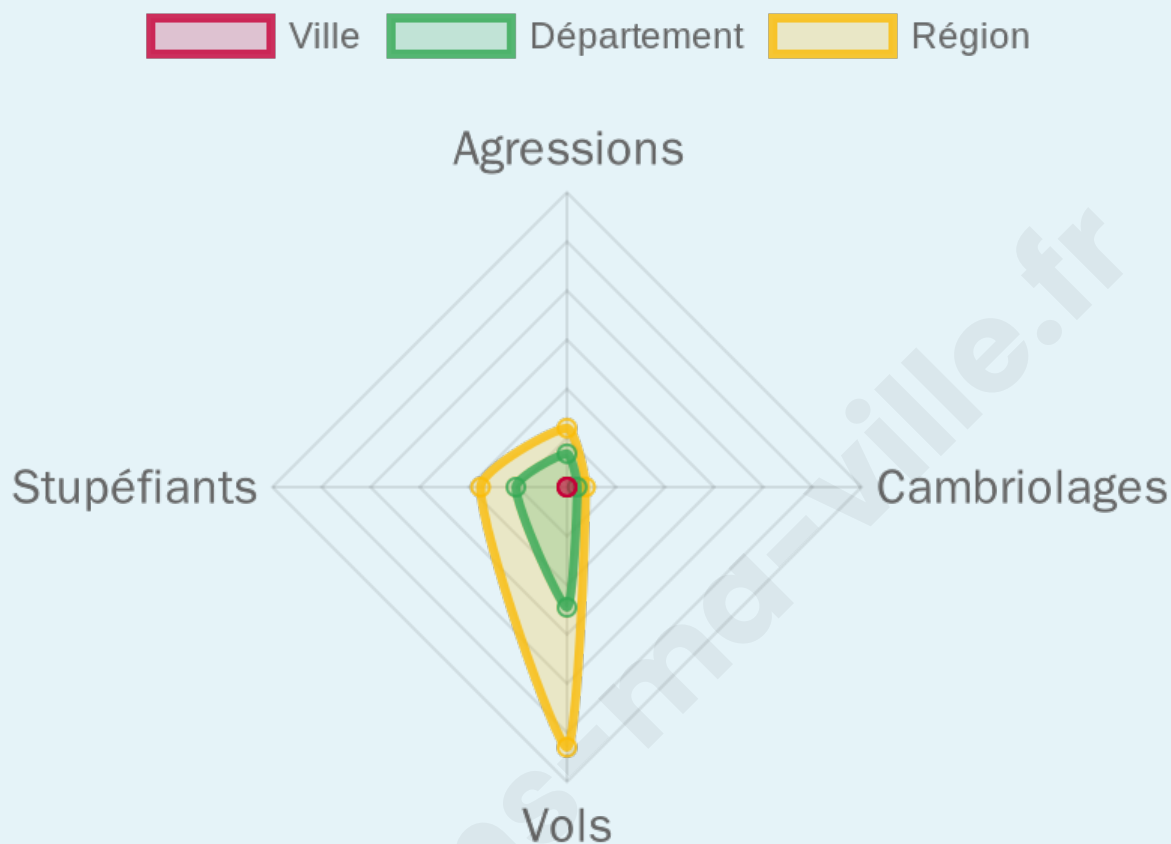

Pour comparer

(en proportion du nombre d'habitants)

Sources : Bases statistiques communale, départementale et régionale de la délinquance enregistrée par la police et la gendarmerie nationales selon les dernières parutions officielles de 2025 portant sur l'année 2024 ([data.gouv](https://data.gouv.fr)).

Agressions physiques / sexuelles : Violences sexuelles, coups et blessures volontaires intrafamiliaux, coups et blessures volontaires, autres coups, blessures volontaires et vols violents sans arme.

Cambriolages : Cambriolages de logements.

Vols : Vols avec armes, vols d'accessoires sur véhicules, vols dans les véhicules, vols de véhicules, vols sans violence contre des personnes, destructions, dégradations volontaires et escroqueries.

Stupéfiants : Trafic de stupéfiants dont (AFD) et usage de stupéfiants.