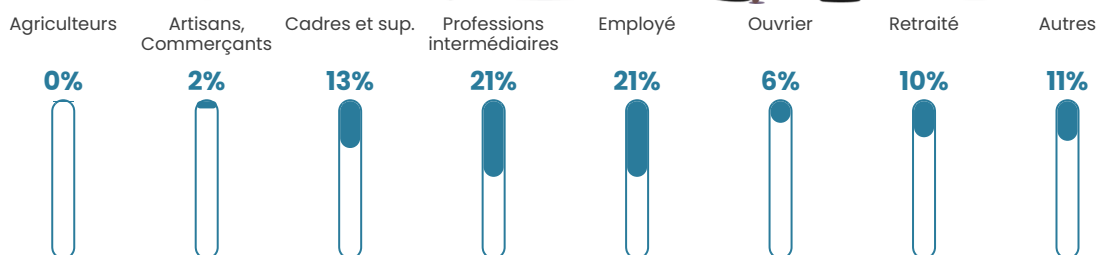

747

Age moyen

35 ans

Pop active

60.1%

Taux chômage

4.8%

Pop densité

187 h/km²

Revenu moyen

27 610 €/an

Evolution du nombre d'habitants

Sources : Institut national de la statistique et des études économiques (insee) selon Les dernières parutions officielles de 2024 portant sur les années 2020, 2021 et 2022.

Tranche d'âge

Activité professionnelle

Niveau de diplôme

Composition des ménages

Profils électoraux

Premier tour

Marine LE PEN 38.69 %

Emmanuel
MACRON 20.19 %