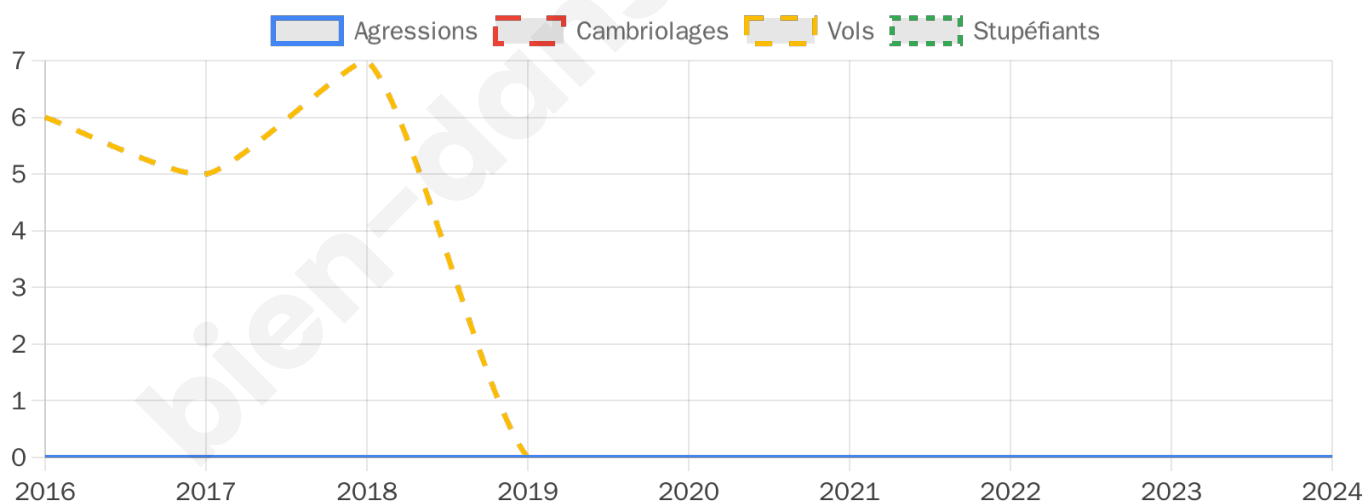

Marine LE PEN

61,8 %

509 inscrits

Participation : 75.83%

Votes blancs : 6.74%

Votes nuls : 1.04%

bien-dans-ma-ville.fr

Sécurité

Evolution du nombre d'infractions

Pour comparer

(en proportion du nombre d'habitants)

Sources : Bases statistiques communale, départementale et régionale de la délinquance enregistrée par la police et la gendarmerie nationales selon les dernières parutions officielles de 2025 portant sur l'année 2024 ([data.gouv](https://data.gouv.fr)).