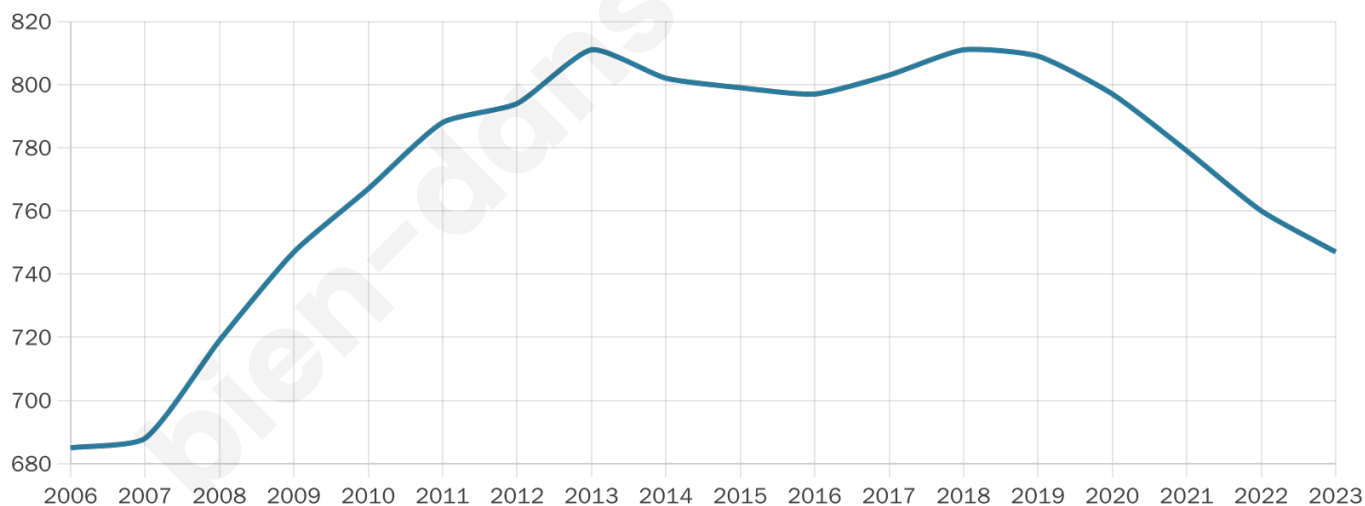

747

Age moyen

35 ans

Pop active

60.1%

Taux chômage

4.8%

Pop densité

187 h/km²

Revenu moyen

27 610 €/an

Evolution du nombre d'habitants

Sources : Institut national de la statistique et des études économiques (insee) selon Les dernières parutions officielles de 2024 portant sur les années 2020, 2021 et 2022.

Tranche d'âge

Activité professionnelle

Niveau de diplôme

Composition des ménages

Profils électoraux

Premier tour

Marine LE PEN 38.69 %

Emmanuel
MACRON 20.19 %