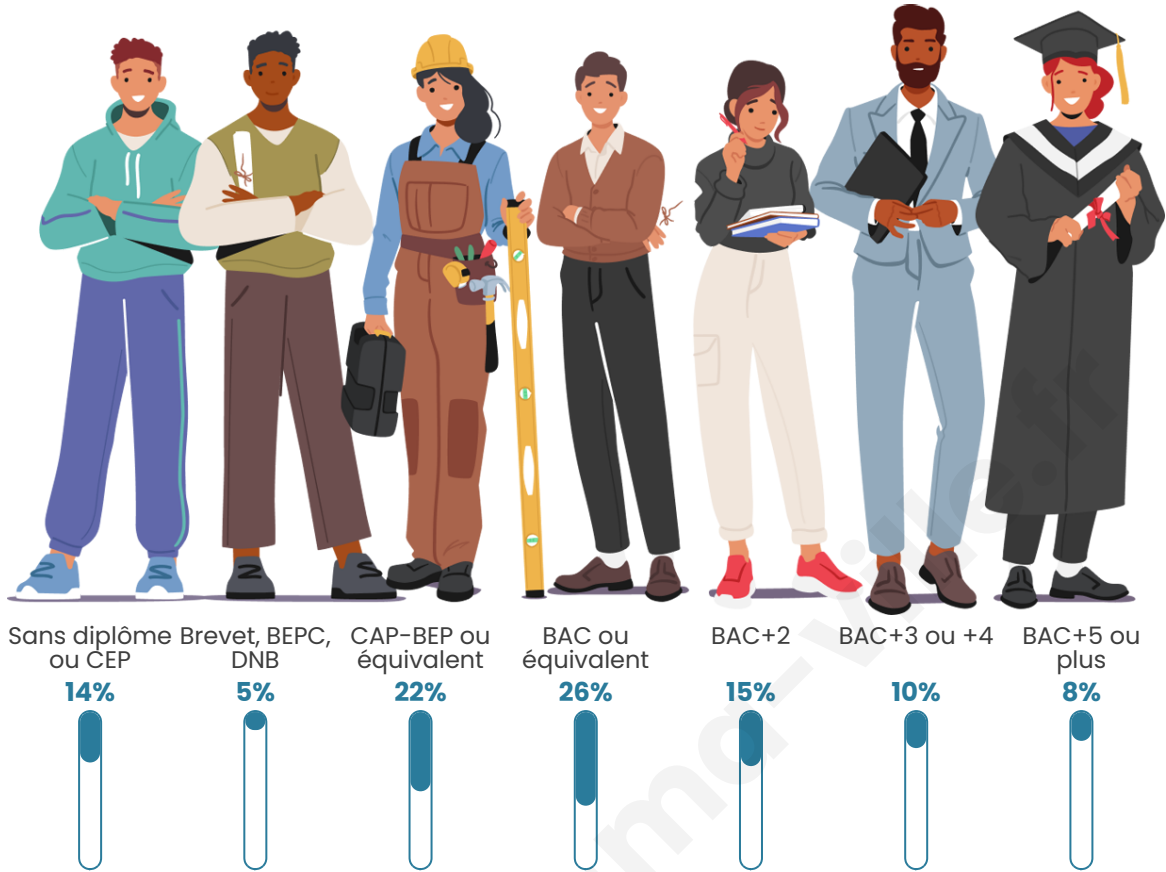

747

Age moyen

35 ans

Pop active

60.1%

Taux chômage

4.8%

Pop densité

Tranche d'âge

Activité professionnelle

Niveau de diplôme

Composition des ménages

Profils électoraux

Premier tour

Marine LE PEN 38.69 %

Emmanuel
MACRON 20.19 %