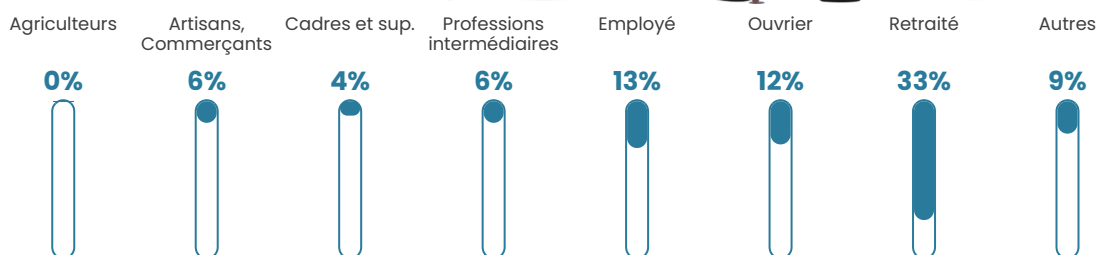

5.4%

Pop densité

90 h/km²

Revenu moyen

21 460 €/an

Evolution du nombre d'habitants

Sources : Institut national de la statistique et des études économiques (insee) selon Les dernières parutions officielles de 2024 portant sur les années 2020, 2021 et 2022.

Tranche d'âge

Activité professionnelle

Niveau de diplôme

Composition des ménages

Profils électoraux

Premier tour

	Emmanuel MACRON	26.85 %
	Marine LE PEN	26.03 %
	Jean-Luc MÉLENCHON	18.08 %
	Éric ZEMMOUR	8.22 %
	Jean LASSALLE	4.93 %
	Valérie PÉCRESSÉ	4.11 %
	Nicolas DUPONT- AIGNAN	3.56 %
	Yannick JADOT	2.74 %
	Fabien ROUSSEL	1.64 %
	Nathalie ARTHAUD	1.37 %
	Philippe POUTOU	1.37 %
	Anne HIDALGO	1.10 %