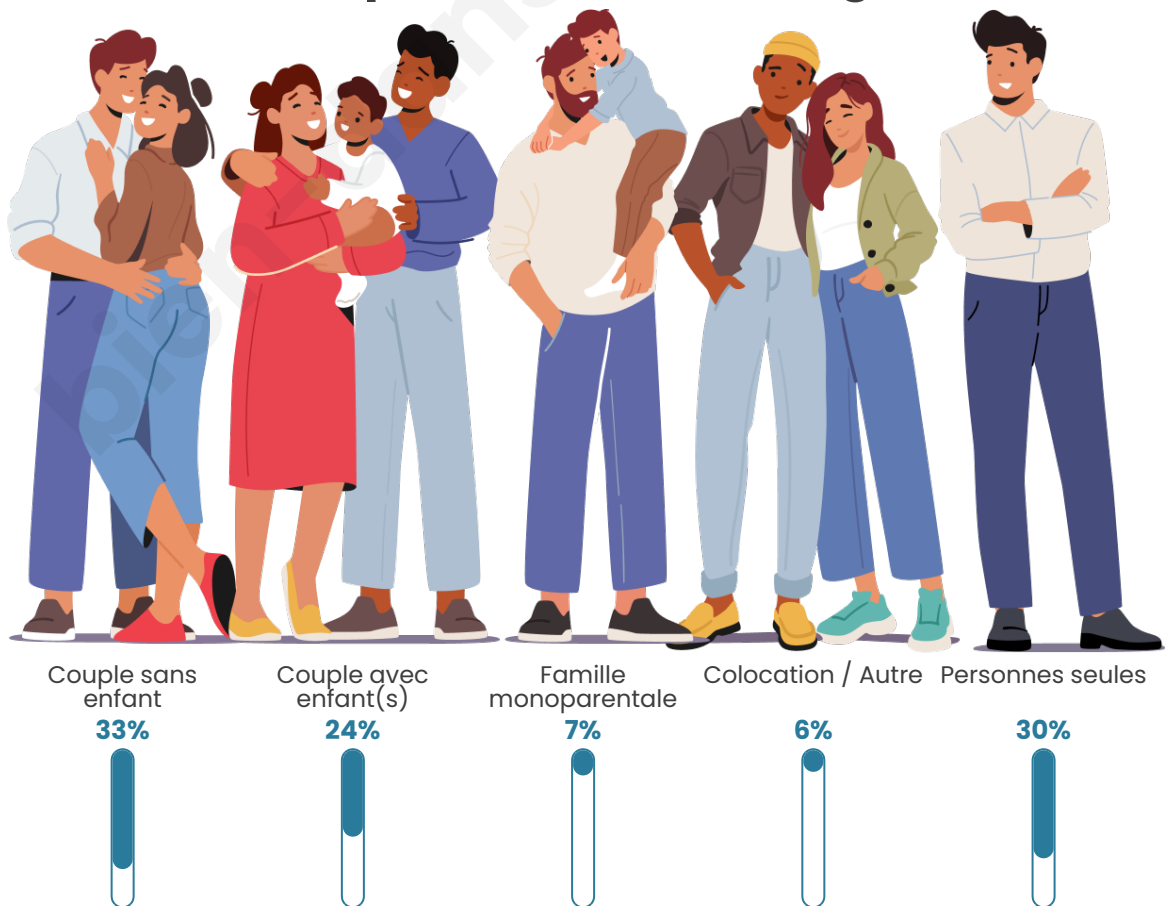

Statistiques sur la population

Nombre d'habitants

719

Age moyen

48 ans

Pop active

40.8%

Taux chômage

Tranche d'âge

Activité professionnelle

Niveau de diplôme

Composition des ménages

Profils électoraux

Premier tour

	Emmanuel MACRON	26.85 %
	Marine LE PEN	26.03 %
	Jean-Luc MÉLENCHON	18.08 %
	Éric ZEMMOUR	8.22 %
	Jean LASSALLE	4.93 %
	Valérie PÉCRESSÉ	4.11 %
	Nicolas DUPONT- AIGNAN	3.56 %
	Yannick JADOT	2.74 %
	Fabien ROUSSEL	1.64 %
	Nathalie ARTHAUD	1.37 %
	Philippe POUTOU	1.37 %
	Anne HIDALGO	1.10 %