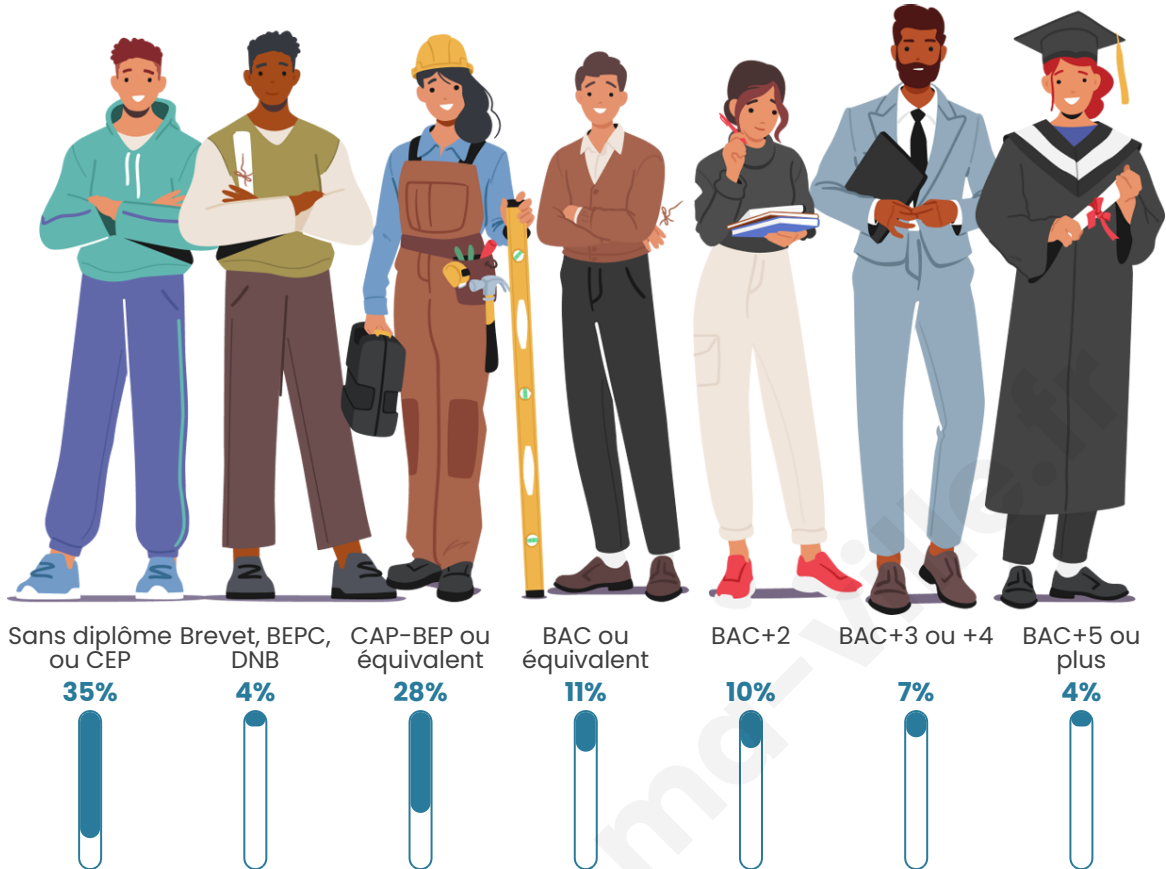

Statistiques sur la population

Nombre d'habitants

719

Age moyen

48 ans

Pop active

40.8%

Taux chômage

Tranche d'âge

Activité professionnelle

Niveau de diplôme

Composition des ménages

Profils électoraux

Premier tour

	Emmanuel MACRON	26.85 %
	Marine LE PEN	26.03 %
	Jean-Luc MÉLENCHON	18.08 %
	Éric ZEMMOUR	8.22 %
	Jean LASSALLE	4.93 %
	Valérie PÉCRESSÉ	4.11 %
	Nicolas DUPONT- AIGNAN	3.56 %
	Yannick JADOT	2.74 %
	Fabien ROUSSEL	1.64 %
	Nathalie ARTHAUD	1.37 %
	Philippe POUTOU	1.37 %
	Anne HIDALGO	1.10 %