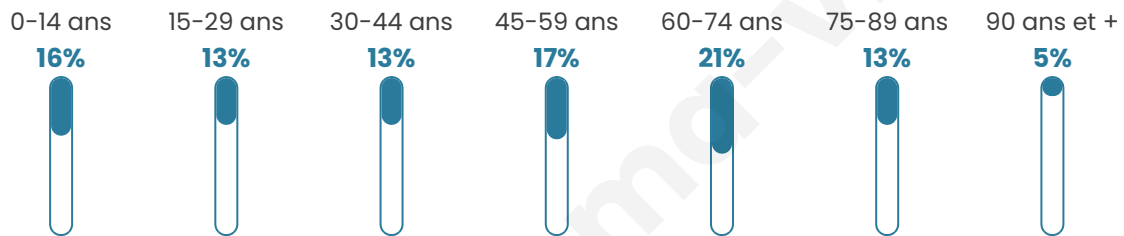

Statistiques sur la population

Nombre d'habitants

719

Age moyen

48 ans

Pop active

40.8%

Taux chômage

5.4%

Pop densité

90 h/km²

Revenu moyen

21 460 €/an

Evolution du nombre d'habitants

Sources : Institut national de la statistique et des études économiques (insee) selon Les dernières parutions officielles de 2024 portant sur les années 2020, 2021 et 2022.

Tranche d'âge

Activité professionnelle

Niveau de diplôme

Composition des ménages

Profils électoraux

Premier tour

	Emmanuel MACRON	26.85 %
	Marine LE PEN	26.03 %
	Jean-Luc MÉLENCHON	18.08 %
	Éric ZEMMOUR	8.22 %
	Jean LASSALLE	4.93 %
	Valérie PÉCRESSÉ	4.11 %
	Nicolas DUPONT- AIGNAN	3.56 %
	Yannick JADOT	2.74 %
	Fabien ROUSSEL	1.64 %
	Nathalie ARTHAUD	1.37 %
	Philippe POUTOU	1.37 %
	Anne HIDALGO	1.10 %