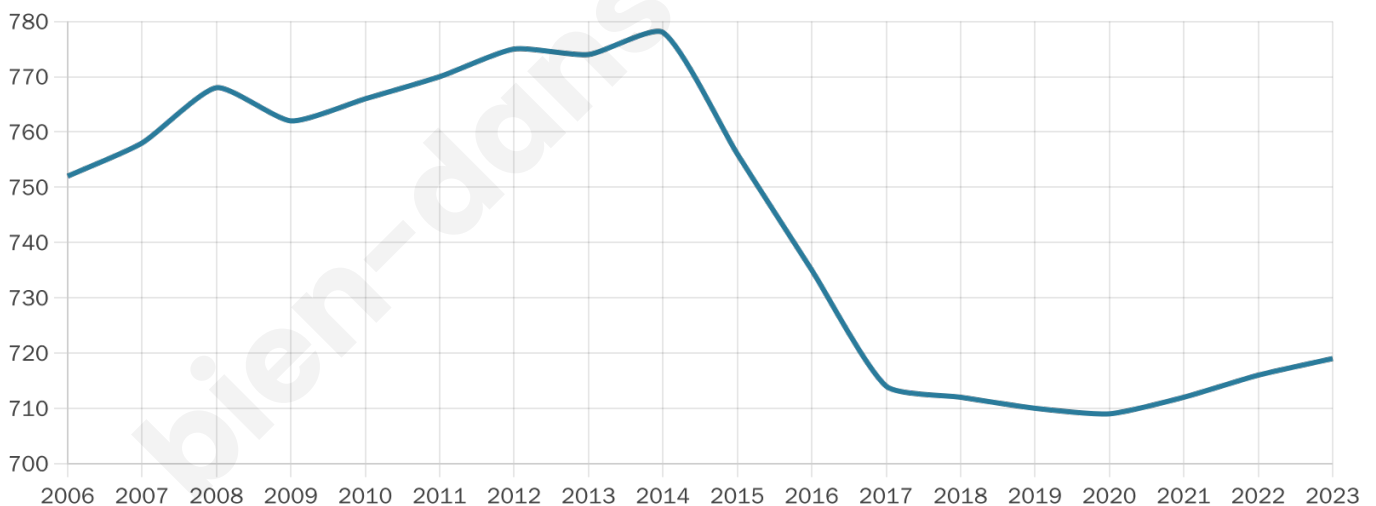

Statistiques sur la population

Nombre d'habitants

719

Age moyen

48 ans

Pop active

40.8%

Taux chômage

5.4%

Pop densité

90 h/km²

Revenu moyen

21 460 €/an

Evolution du nombre d'habitants

Sources : Institut national de la statistique et des études économiques (insee) selon Les dernières parutions officielles de 2024 portant sur les années 2020, 2021 et 2022.

Tranche d'âge

Activité professionnelle

Niveau de diplôme

Composition des ménages

Profils électoraux

Premier tour

	Emmanuel MACRON	26.85 %
	Marine LE PEN	26.03 %
	Jean-Luc MÉLENCHON	18.08 %
	Éric ZEMMOUR	8.22 %
	Jean LASSALLE	4.93 %
	Valérie PÉCRESSÉ	4.11 %
	Nicolas DUPONT- AIGNAN	3.56 %
	Yannick JADOT	2.74 %
	Fabien ROUSSEL	1.64 %
	Nathalie ARTHAUD	1.37 %
	Philippe POUTOU	1.37 %
	Anne HIDALGO	1.10 %