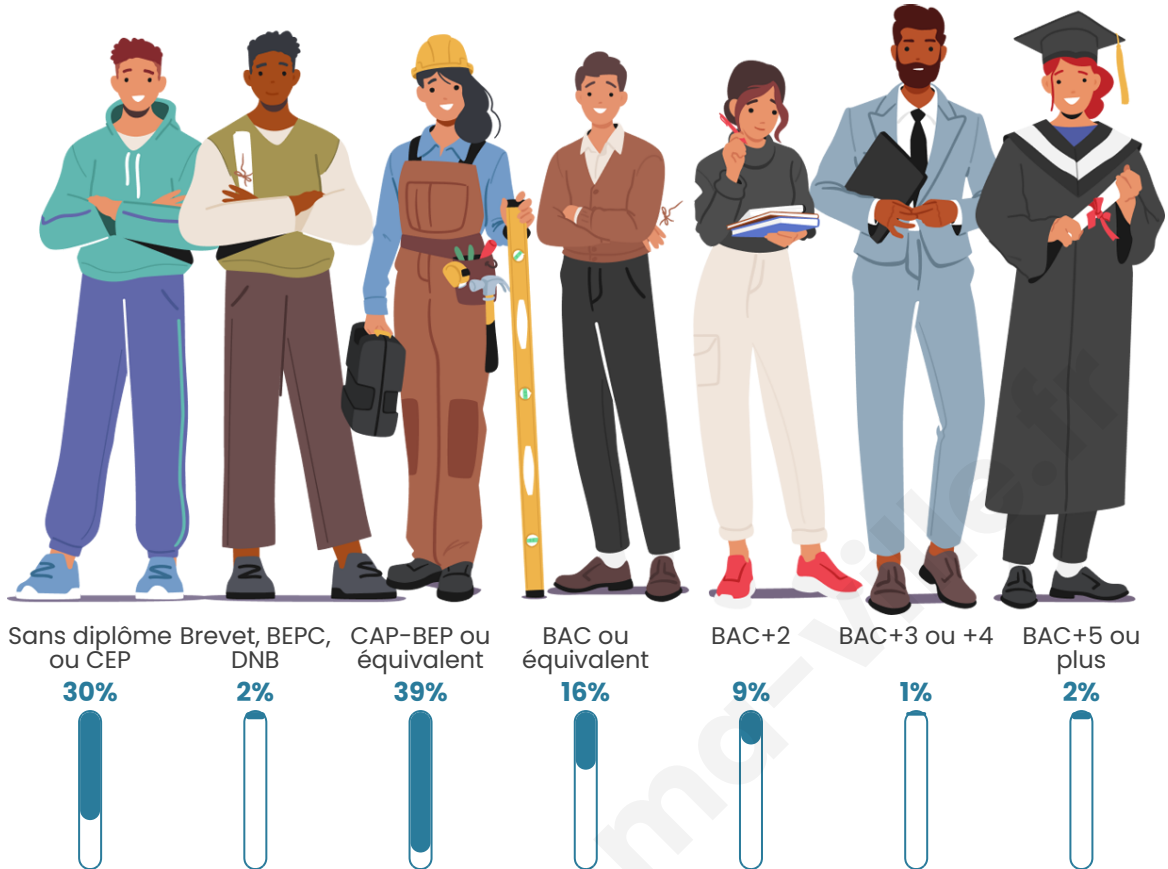

Tranche d'âge

Activité professionnelle

Niveau de diplôme

Composition des ménages

Profils électoraux

Premier tour

	Marine LE PEN	40.65 %
	Emmanuel MACRON	26.02 %
	Éric ZEMMOUR	9.76 %
	Jean-Luc MÉLENCHON	5.69 %
	Valérie PÉCRESE	4.88 %
	Jean LASSALLE	4.07 %
	Nicolas DUPONT-AIGNAN	3.25 %
	Yannick JADOT	2.44 %
	Philippe POUTOU	1.63 %
	Nathalie ARTHAUD	0.81 %
	Fabien ROUSSEL	0.81 %
	Anne HIDALGO	0.00 %