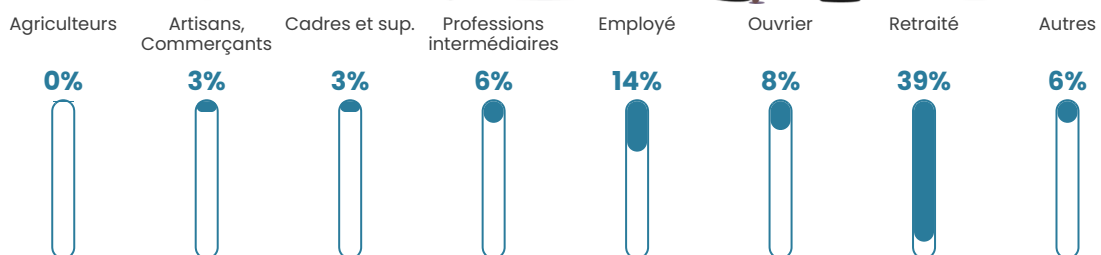

22 540 €/an

Evolution du nombre d'habitants

Sources : Institut national de la statistique et des études économiques (insee) selon Les dernières parutions officielles de 2024 portant sur les années 2020, 2021 et 2022.

Tranche d'âge

Activité professionnelle

Niveau de diplôme

Composition des ménages

Profils électoraux

Premier tour

	Marine LE PEN	40.65 %
	Emmanuel MACRON	26.02 %
	Éric ZEMMOUR	9.76 %
	Jean-Luc MÉLENCHON	5.69 %
	Valérie PÉCRESE	4.88 %
	Jean LASSALLE	4.07 %
	Nicolas DUPONT-AIGNAN	3.25 %
	Yannick JADOT	2.44 %
	Philippe POUTOU	1.63 %
	Nathalie ARTHAUD	0.81 %
	Fabien ROUSSEL	0.81 %
	Anne HIDALGO	0.00 %