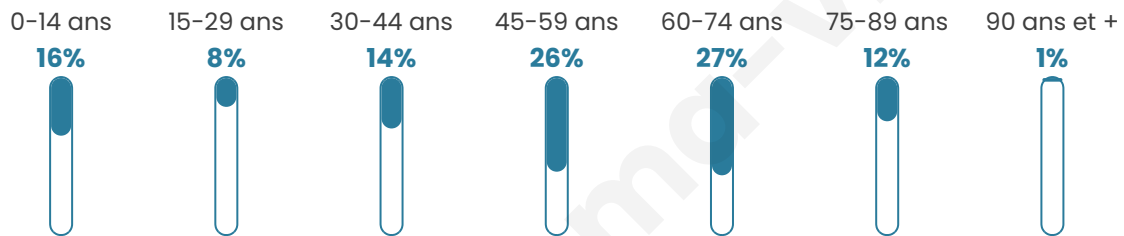

48 ans

Pop active

40.7%

Taux chômage

11.9%

Pop densité

30 h/km²

Revenu moyen

Tranche d'âge

Activité professionnelle

Niveau de diplôme

Composition des ménages

Profils électoraux

Premier tour

	Marine LE PEN	40.65 %
	Emmanuel MACRON	26.02 %
	Éric ZEMMOUR	9.76 %
	Jean-Luc MÉLENCHON	5.69 %
	Valérie PÉCRESE	4.88 %
	Jean LASSALLE	4.07 %
	Nicolas DUPONT-AIGNAN	3.25 %
	Yannick JADOT	2.44 %
	Philippe POUTOU	1.63 %
	Nathalie ARTHAUD	0.81 %
	Fabien ROUSSEL	0.81 %
	Anne HIDALGO	0.00 %