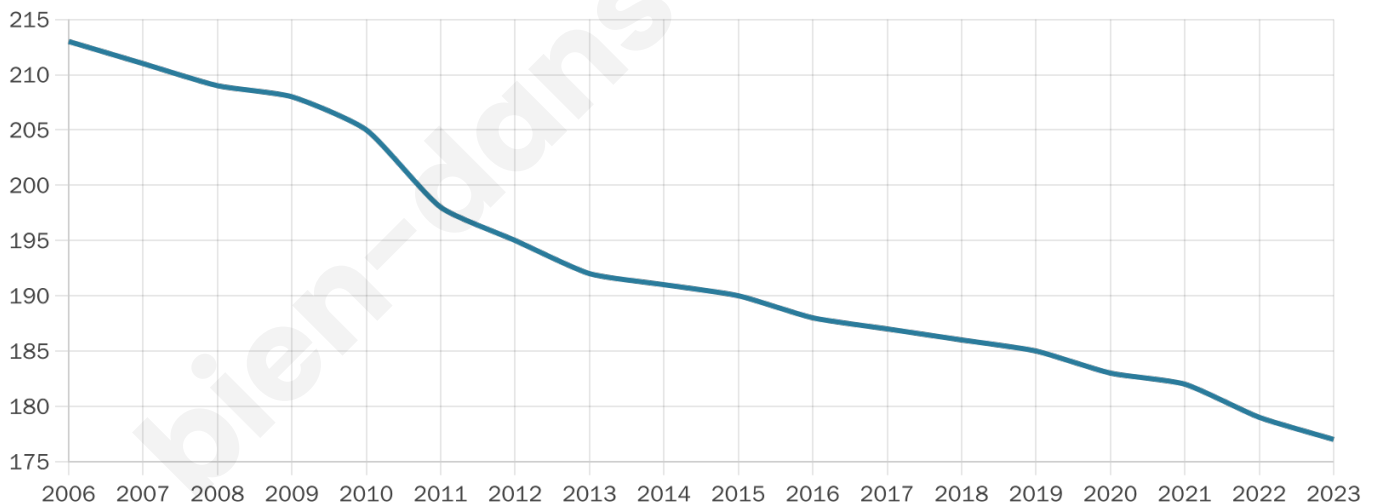

48 ans

Pop active

40.7%

Taux chômage

11.9%

Pop densité

30 h/km²

Revenu moyen

22 540 €/an

Evolution du nombre d'habitants

Sources : Institut national de la statistique et des études économiques (insee) selon Les dernières parutions officielles de 2024 portant sur les années 2020, 2021 et 2022.