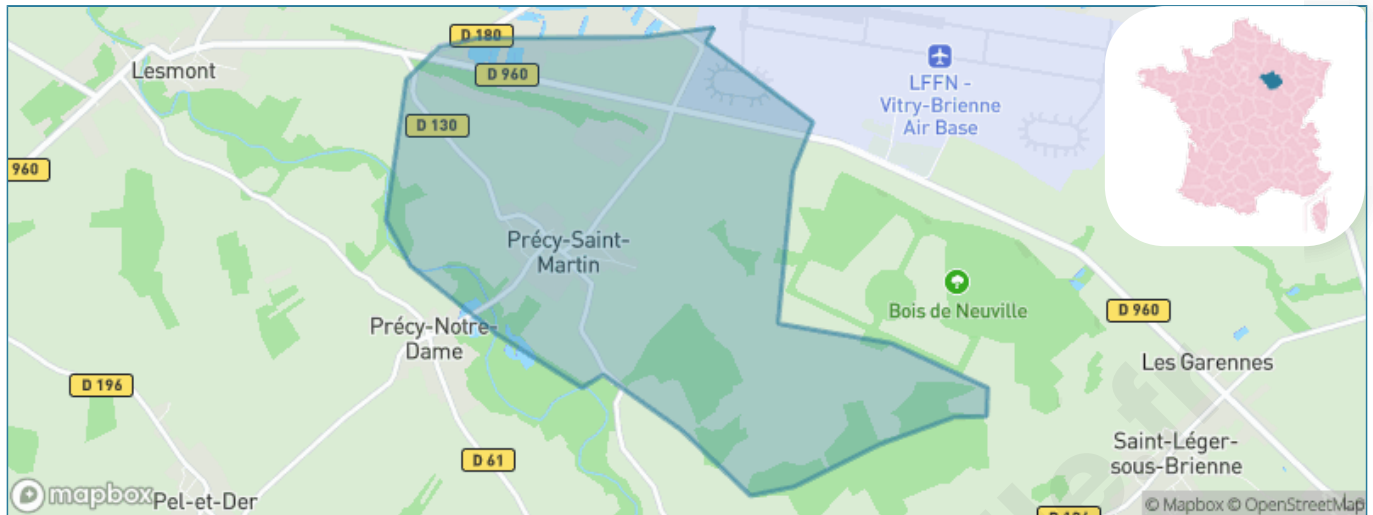

Version web

Ville de Précy-Saint-Martin

Présenté par

BIEN dans ma **VILLE** 

Sommaire

Situation géographique	3
Statistiques sur la population	4
Evolution du nombre d'habitants	4
Tranche d'âge	5
0-14 ans	5
15-29 ans	5
30-44 ans	5
45-59 ans	5
60-74 ans	5
75-89 ans	5
90 ans et +	5
Activité professionnelle	5
Agriculteurs	5
Artisans, Commerçants	5
Cadres et sup.	5
Professions intermédiaires	5
Employé	5
Ouvrier	5
Retraité	5
Autres	5
Niveau de diplôme	6
Sans diplôme ou CEP	6
Brevet, BEPC, DNB	6
CAP-BEP ou équivalent	6
BAC ou équivalent	6
BAC+2	6
BAC+3 ou +4	6
BAC+5 ou plus	6
Composition des ménages	6
Couple sans enfant	6
Couple avec enfant(s)	6
Famille monoparentale	6
Colocation / Autre	6
Personnes seules	6
Profils électoraux	7
Premier tour	7
Sécurité	8
Evolution du nombre d'infractions	8
Pour comparer	9
Services à la population	10
Commerce	10
Éducation	10
Villes autour de Précý-Saint-Martin	12

Situation géographique

i Informations clés

- **Région** : Grand Est
- **Département** : Aube
- **Code postal** : 10500
- **Superficie** : 6 km²

Statistiques sur la population

Nombre d'habitants

177

Age moyen