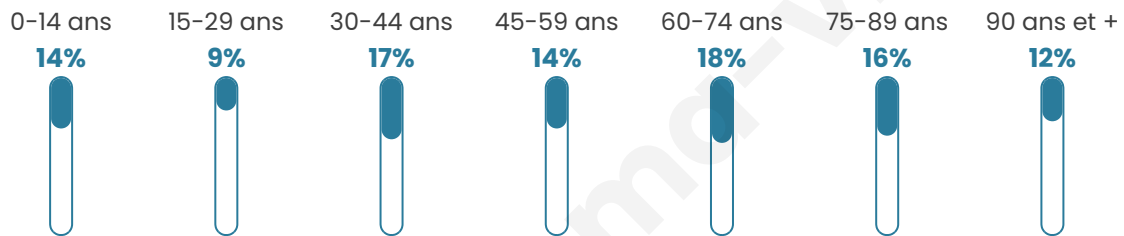

353

Age moyen

53 ans

Pop active

36%

Taux chômage

8.6%

Pop densité

25 h/km²

Revenu moyen

19 970 €/an

Evolution du nombre d'habitants

Sources : Institut national de la statistique et des études économiques (insee) selon Les dernières parutions officielles de 2024 portant sur les années 2020, 2021 et 2022.

Tranche d'âge

Activité professionnelle

Niveau de diplôme

Composition des ménages

Profils électoraux

Premier tour

	Marine LE PEN	39.89 %
	Jean-Luc MÉLENCHON	16.85 %
	Emmanuel MACRON	14.04 %
	Éric ZEMMOUR	8.43 %
	Jean LASSALLE	5.06 %
	Yannick JADOT	4.49 %
	Nicolas DUPONT-AIGNAN	3.93 %
	Fabien ROUSSEL	2.81 %
	Anne HIDALGO	2.25 %
	Nathalie ARTHAUD	1.12 %
	Valérie PÉCRESSE	0.56 %
	Philippe POUTOU	0.56 %