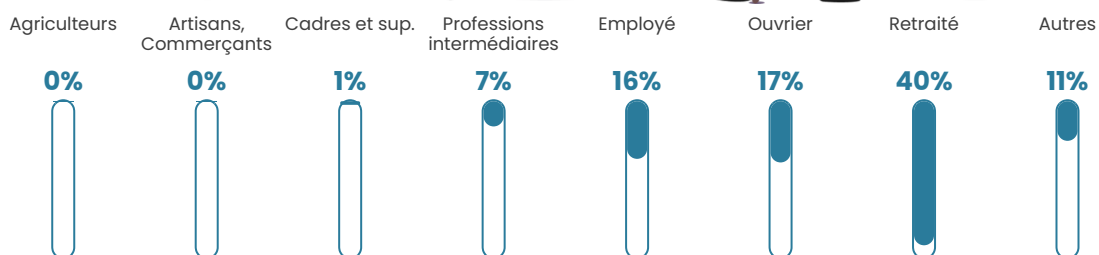

25 h/km²

Revenu moyen

19 970 €/an

Evolution du nombre d'habitants

Sources : Institut national de la statistique et des études économiques (insee) selon Les dernières parutions officielles de 2024 portant sur les années 2020, 2021 et 2022.

Tranche d'âge

Activité professionnelle

Niveau de diplôme

Composition des ménages

Profils électoraux

Premier tour

	Marine LE PEN	39.89 %
	Jean-Luc MÉLENCHON	16.85 %
	Emmanuel MACRON	14.04 %
	Éric ZEMMOUR	8.43 %
	Jean LASSALLE	5.06 %
	Yannick JADOT	4.49 %
	Nicolas DUPONT-AIGNAN	3.93 %
	Fabien ROUSSEL	2.81 %
	Anne HIDALGO	2.25 %
	Nathalie ARTHAUD	1.12 %
	Valérie PÉCRESSE	0.56 %
	Philippe POUTOU	0.56 %