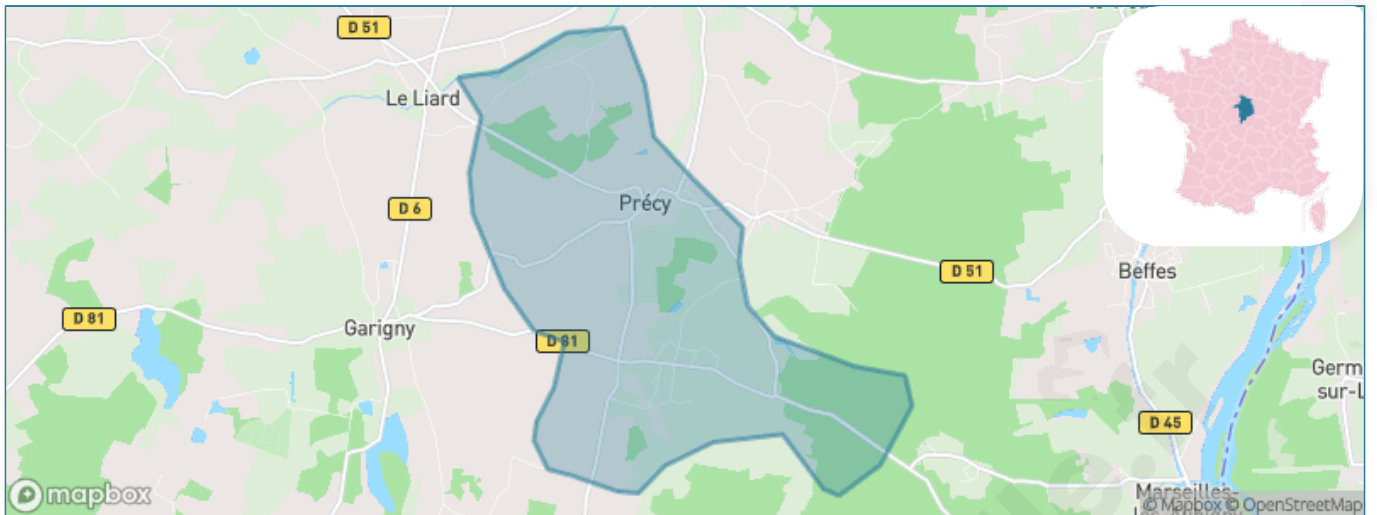

Version web

Ville de Précy

Présenté par

BIEN dans
ma **VILLE** 

Sommaire

Situation géographique	3
Statistiques sur la population	4
Evolution du nombre d'habitants	4
Tranche d'âge	5
0-14 ans	5
15-29 ans	5
30-44 ans	5
45-59 ans	5
60-74 ans	5
75-89 ans	5
90 ans et +	5
Activité professionnelle	5
Agriculteurs	5
Artisans, Commerçants	5
Cadres et sup.	5
Professions intermédiaires	5
Employé	5
Ouvrier	5
Retraité	5
Autres	5
Niveau de diplôme	6
Sans diplôme ou CEP	6
Brevet, BEPC, DNB	6
CAP-BEP ou équivalent	6
BAC ou équivalent	6
BAC+2	6
BAC+3 ou +4	6
BAC+5 ou plus	6
Composition des ménages	6
Couple sans enfant	6
Couple avec enfant(s)	6
Famille monoparentale	6
Colocation / Autre	6
Personnes seules	6
Profils électoraux	7
Premier tour	7
Sécurité	8
Evolution du nombre d'infractions	8
Pour comparer	9
Services à la population	10
Commerce	10
Éducation	10
Villes autour de Précý	11

Situation géographique

i Informations clés

- **Région** : Centre-Val de Loire
- **Département** : Cher
- **Code postal** : 18140
- **Superficie** : 14 km²

Statistiques sur la population

Nombre d'habitants