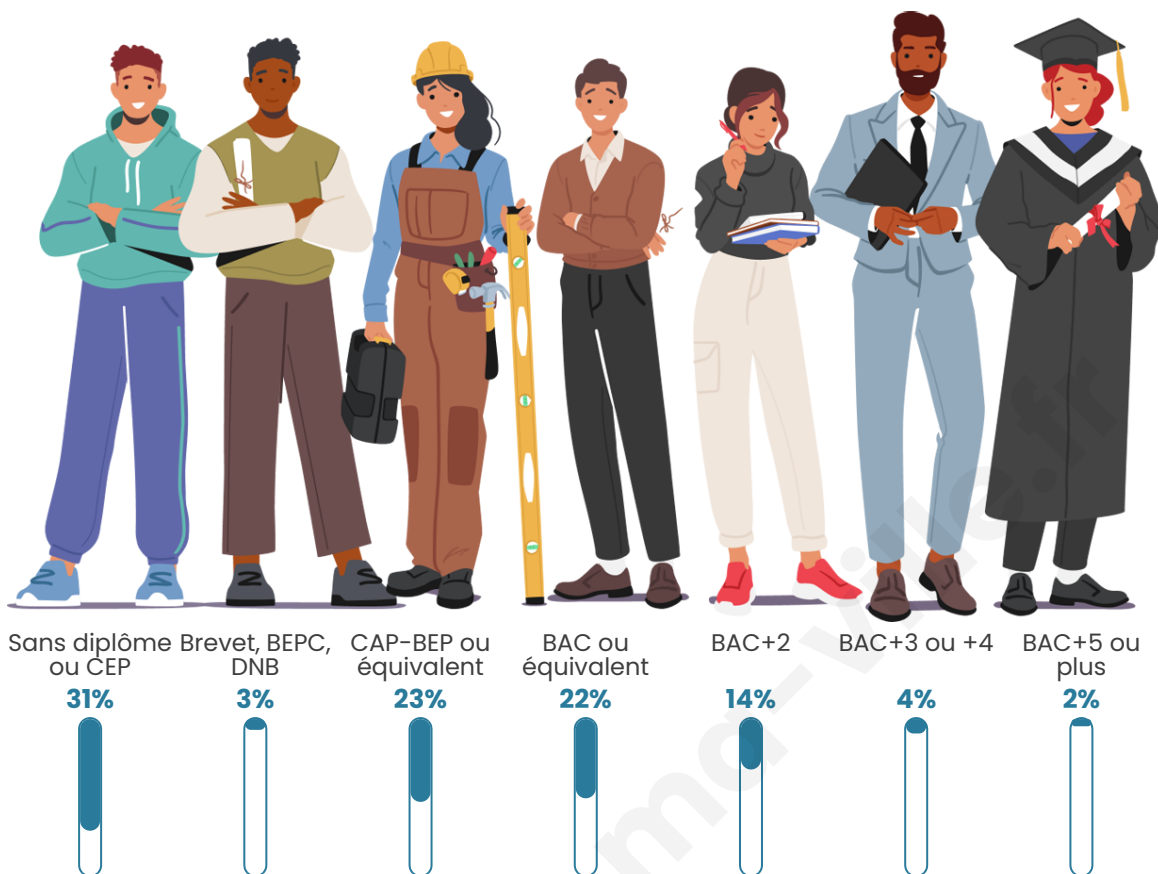

353

Age moyen

53 ans

Pop active

36%

Taux chômage

8.6%

Pop densité

Tranche d'âge

Activité professionnelle

Niveau de diplôme

Composition des ménages

Profils électoraux

Premier tour

	Marine LE PEN	39.89 %
	Jean-Luc MÉLENCHON	16.85 %
	Emmanuel MACRON	14.04 %
	Éric ZEMMOUR	8.43 %
	Jean LASSALLE	5.06 %
	Yannick JADOT	4.49 %
	Nicolas DUPONT-AIGNAN	3.93 %
	Fabien ROUSSEL	2.81 %
	Anne HIDALGO	2.25 %
	Nathalie ARTHAUD	1.12 %
	Valérie PÉCRESSE	0.56 %
	Philippe POUTOU	0.56 %