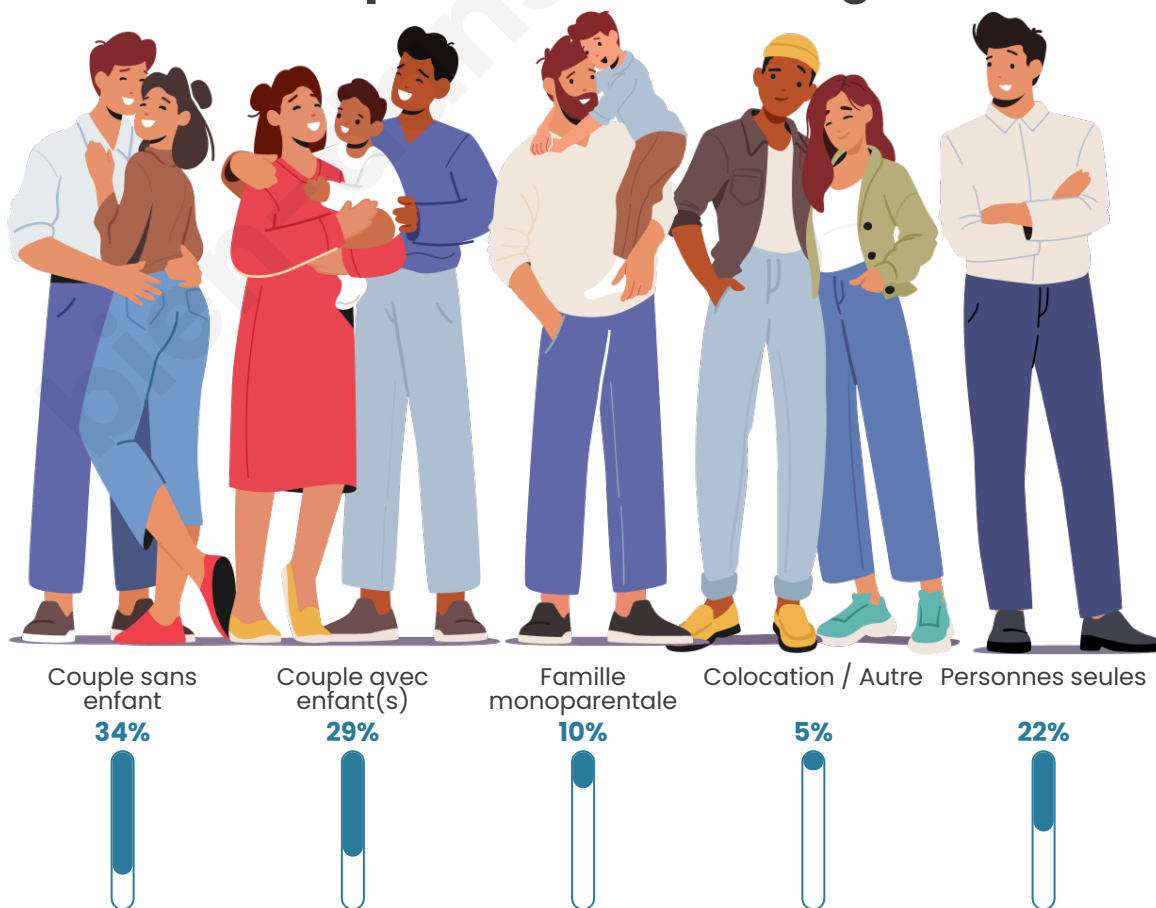

Tranche d'âge

Activité professionnelle

Niveau de diplôme

Composition des ménages

Profils électoraux

Premier tour

	Marine LE PEN	39.89 %
	Jean-Luc MÉLENCHON	16.85 %
	Emmanuel MACRON	14.04 %
	Éric ZEMMOUR	8.43 %
	Jean LASSALLE	5.06 %
	Yannick JADOT	4.49 %
	Nicolas DUPONT-AIGNAN	3.93 %
	Fabien ROUSSEL	2.81 %
	Anne HIDALGO	2.25 %
	Nathalie ARTHAUD	1.12 %
	Valérie PÉCRESSE	0.56 %
	Philippe POUTOU	0.56 %