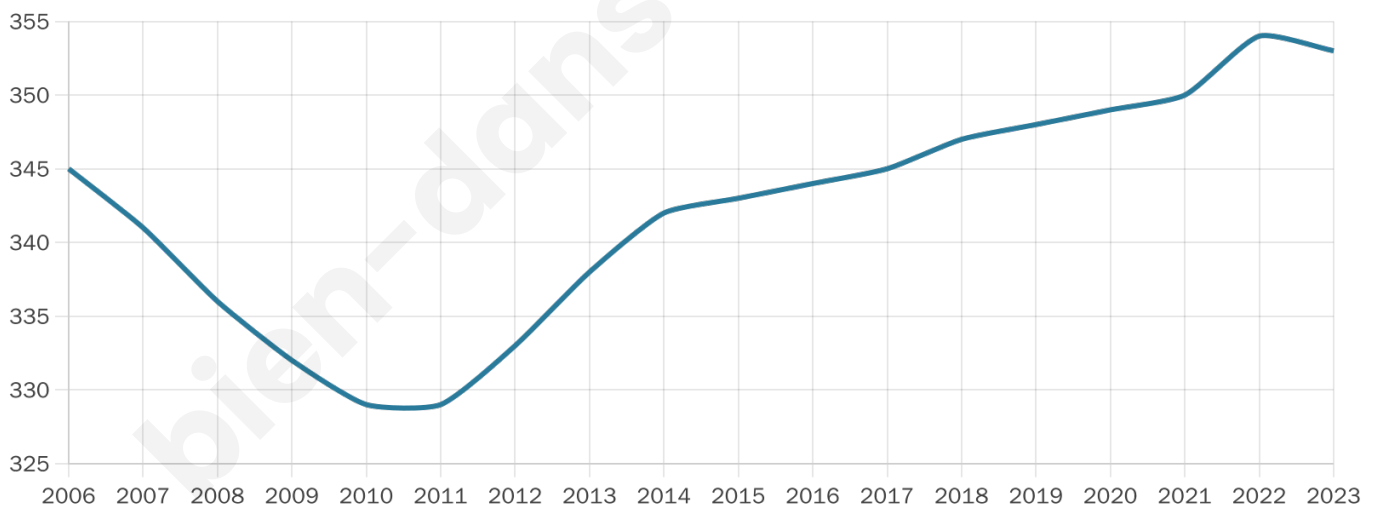

353

Age moyen

53 ans

Pop active

36%

Taux chômage

8.6%

Pop densité

25 h/km²

Revenu moyen

19 970 €/an

Evolution du nombre d'habitants

Sources : Institut national de la statistique et des études économiques (insee) selon Les dernières parutions officielles de 2024 portant sur les années 2020, 2021 et 2022.