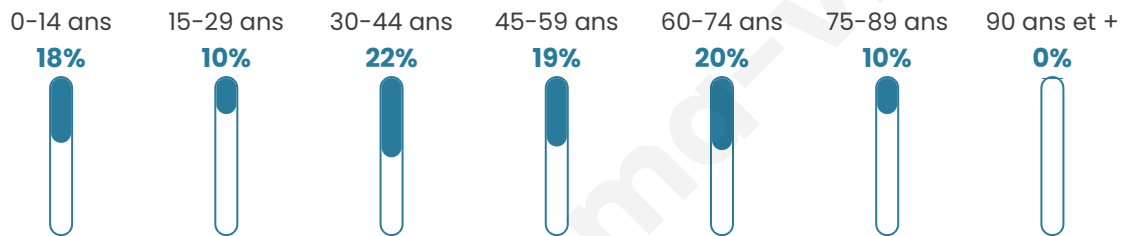

# Statistiques sur la population

Nombre d'habitants

**409**

Age moyen

**44 ans**

Pop active

**45.5%**

Taux chômage

**5%**

Pop densité

**68 h/km<sup>2</sup>**

Revenu moyen

**23 970 €/an**

## Evolution du nombre d'habitants

Sources : Institut national de la statistique et des études économiques (insee) selon Les dernières parutions officielles de 2024 portant sur les années 2020, 2021 et 2022.

## Tranche d'âge