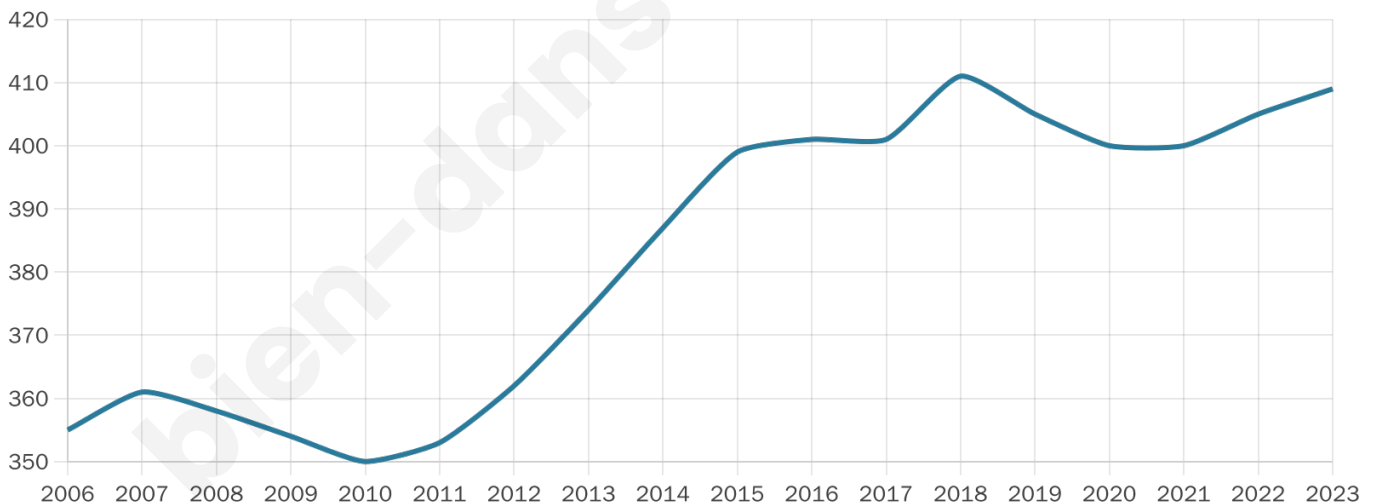

# Statistiques sur la population

Nombre d'habitants

**409**

Age moyen

**44 ans**

Pop active

**45.5%**

Taux chômage

**5%**

Pop densité

**68 h/km<sup>2</sup>**

Revenu moyen

**23 970 €/an**

## Evolution du nombre d'habitants

Sources : Institut national de la statistique et des études économiques (insee) selon Les dernières parutions officielles de 2024 portant sur les années 2020, 2021 et 2022.