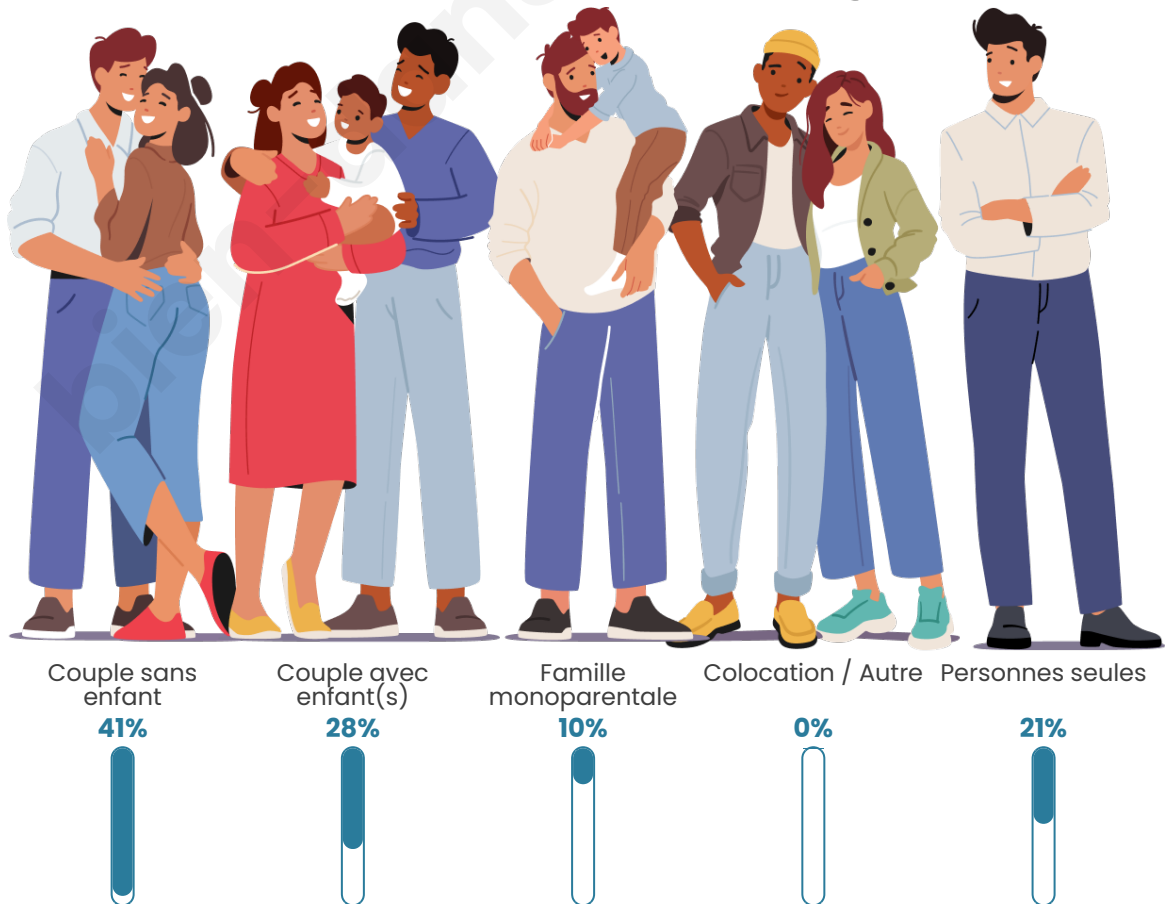

Tranche d'âge

Activité professionnelle

Niveau de diplôme

Composition des ménages

Profils électoraux

Premier tour

	Marine LE PEN	28.68 %
	Jean-Luc MÉLENCHON	24.26 %
	Emmanuel MACRON	15.44 %
	Jean LASSALLE	9.56 %
	Éric ZEMMOUR	8.09 %
	Valérie PÉCRESSE	3.68 %
	Fabien ROUSSEL	2.94 %
	Nicolas DUPONT-AIGNAN	2.94 %
	Yannick JADOT	2.21 %
	Nathalie ARTHAUD	0.74 %
	Anne HIDALGO	0.74 %
	Philippe POUTOU	0.74 %