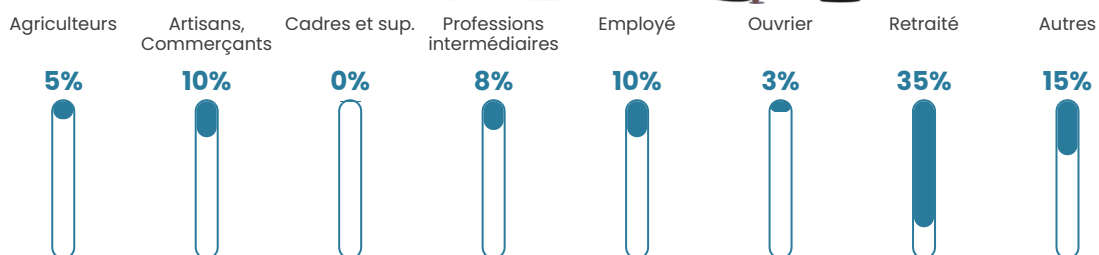

19 660 €/an

Evolution du nombre d'habitants

Sources : Institut national de la statistique et des études économiques (insee) selon Les dernières parutions officielles de 2024 portant sur les années 2020, 2021 et 2022.

Tranche d'âge

Activité professionnelle

Niveau de diplôme

Composition des ménages

Profils électoraux

Premier tour

	Marine LE PEN	28.68 %
	Jean-Luc MÉLENCHON	24.26 %
	Emmanuel MACRON	15.44 %
	Jean LASSALLE	9.56 %
	Éric ZEMMOUR	8.09 %
	Valérie PÉCRESSE	3.68 %
	Fabien ROUSSEL	2.94 %
	Nicolas DUPONT-AIGNAN	2.94 %
	Yannick JADOT	2.21 %
	Nathalie ARTHAUD	0.74 %
	Anne HIDALGO	0.74 %
	Philippe POUTOU	0.74 %