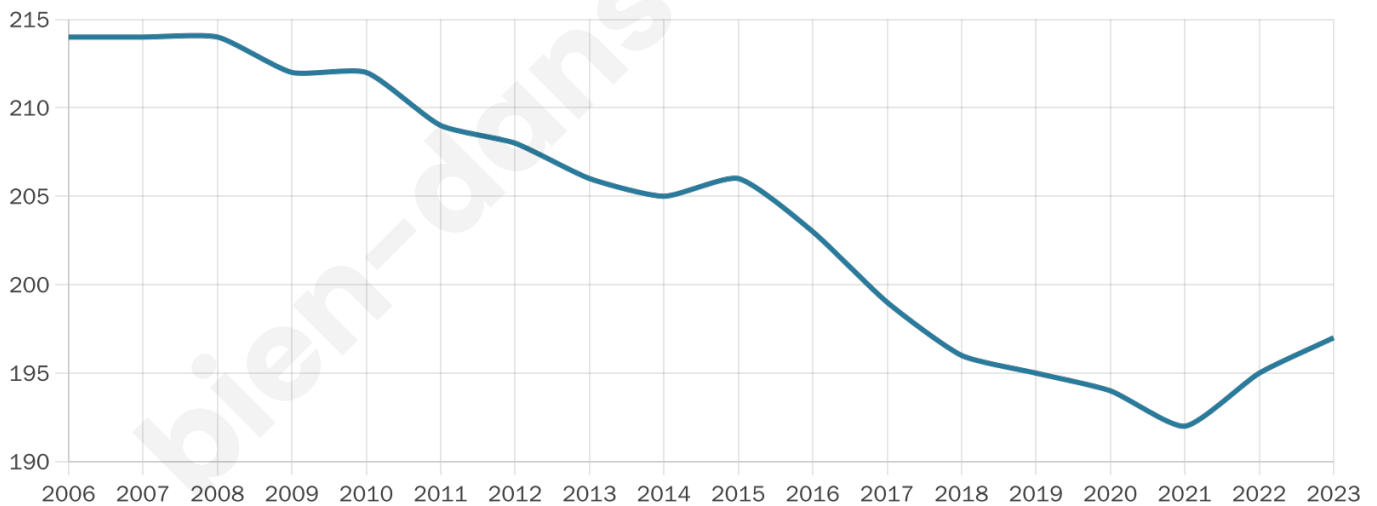

48 ans

Pop active

39.6%

Taux chômage

9.8%

Pop densité

49 h/km²

Revenu moyen

19 660 €/an

Evolution du nombre d'habitants

Sources : Institut national de la statistique et des études économiques (insee) selon Les dernières parutions officielles de 2024 portant sur les années 2020, 2021 et 2022.