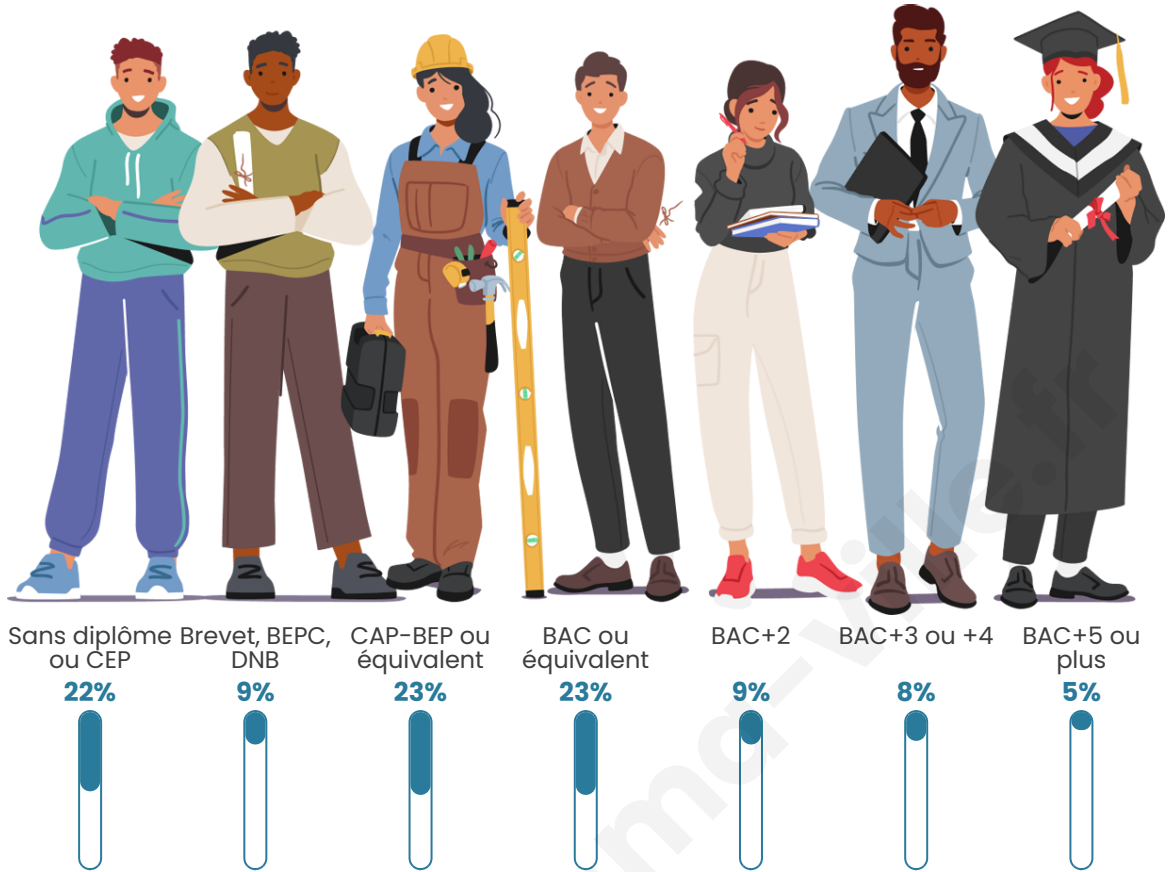

Tranche d'âge

Activité professionnelle

Niveau de diplôme

Composition des ménages

Profils électoraux

Premier tour

	Marine LE PEN	28.68 %
	Jean-Luc MÉLENCHON	24.26 %
	Emmanuel MACRON	15.44 %
	Jean LASSALLE	9.56 %
	Éric ZEMMOUR	8.09 %
	Valérie PÉCRESSE	3.68 %
	Fabien ROUSSEL	2.94 %
	Nicolas DUPONT-AIGNAN	2.94 %
	Yannick JADOT	2.21 %
	Nathalie ARTHAUD	0.74 %
	Anne HIDALGO	0.74 %
	Philippe POUTOU	0.74 %