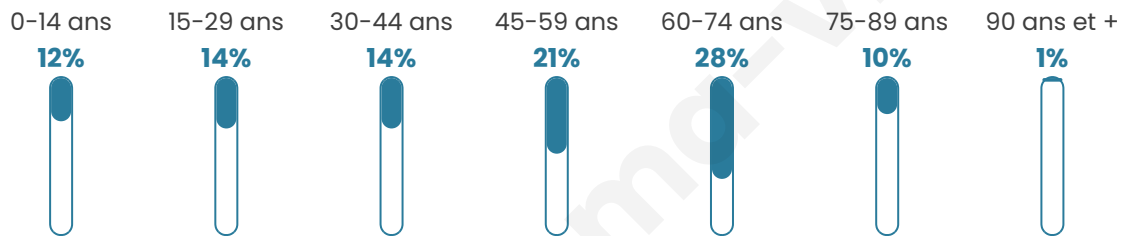

48 ans

Pop active

39.6%

Taux chômage

9.8%

Pop densité

49 h/km²

Revenu moyen

19 660 €/an

Evolution du nombre d'habitants

Sources : Institut national de la statistique et des études économiques (insee) selon Les dernières parutions officielles de 2024 portant sur les années 2020, 2021 et 2022.

Tranche d'âge

Activité professionnelle

Niveau de diplôme

Composition des ménages

Profils électoraux

Premier tour

	Marine LE PEN	28.68 %
	Jean-Luc MÉLENCHON	24.26 %
	Emmanuel MACRON	15.44 %
	Jean LASSALLE	9.56 %
	Éric ZEMMOUR	8.09 %
	Valérie PÉCRESSE	3.68 %
	Fabien ROUSSEL	2.94 %
	Nicolas DUPONT-AIGNAN	2.94 %
	Yannick JADOT	2.21 %
	Nathalie ARTHAUD	0.74 %
	Anne HIDALGO	0.74 %
	Philippe POUTOU	0.74 %