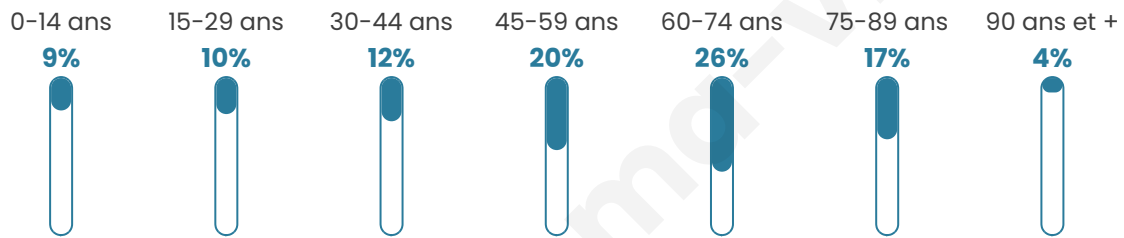

# Statistiques sur la population

Nombre d'habitants

**172**

Age moyen

**54 ans**

Pop active

**37.8%**

Taux chômage

**13.6%**

Pop densité

**5 h/km<sup>2</sup>**

Revenu moyen

**20 350 €/an**

## Evolution du nombre d'habitants

Sources : Institut national de la statistique et des études économiques (insee) selon Les dernières parutions officielles de 2024 portant sur les années 2020, 2021 et 2022.

## Tranche d'âge