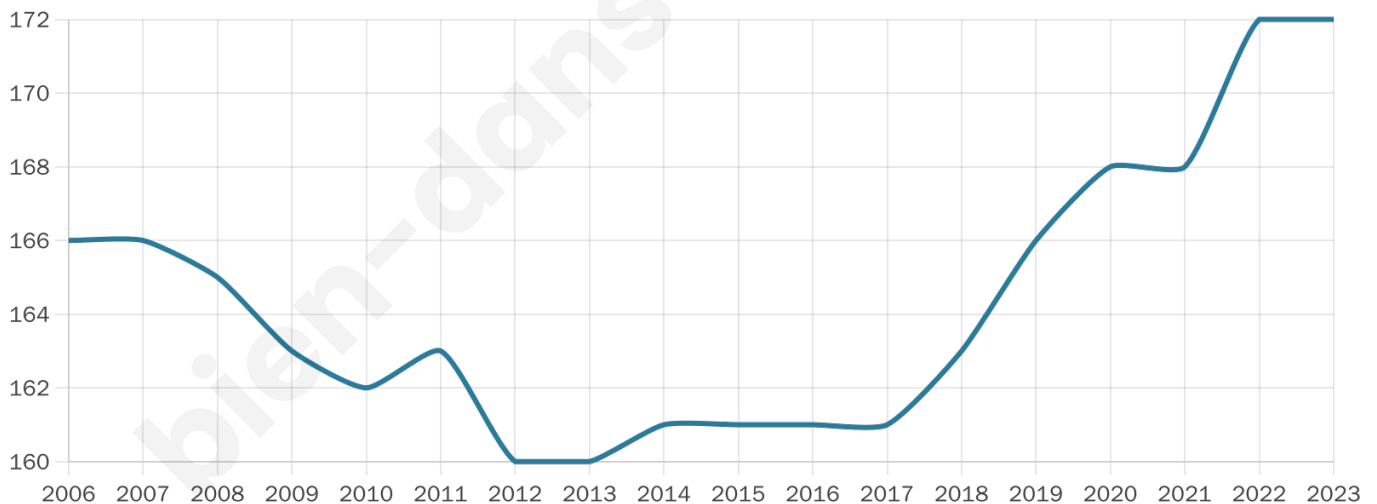

# Statistiques sur la population

Nombre d'habitants

**172**

Age moyen

**54 ans**

Pop active

**37.8%**

Taux chômage

**13.6%**

Pop densité

**5 h/km<sup>2</sup>**

Revenu moyen

**20 350 €/an**

## Evolution du nombre d'habitants

Sources : Institut national de la statistique et des études économiques (insee) selon Les dernières parutions officielles de 2024 portant sur les années 2020, 2021 et 2022.