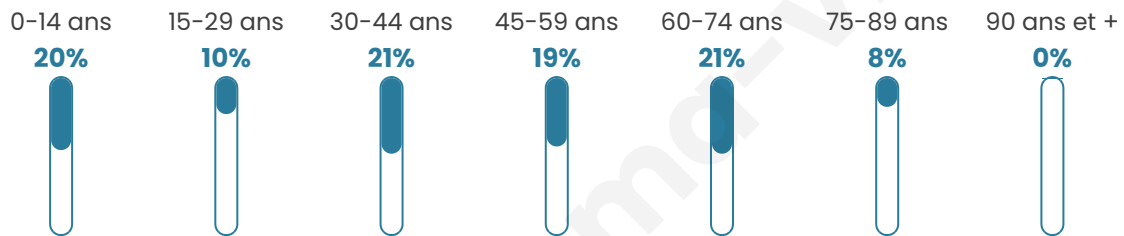

708

Age moyen

42 ans

Pop active

45.8%

Taux chômage

7.1%

Pop densité

32 h/km²

Revenu moyen

22 320 €/an

Evolution du nombre d'habitants

Sources : Institut national de la statistique et des études économiques (insee) selon Les dernières parutions officielles de 2024 portant sur les années 2020, 2021 et 2022.

Tranche d'âge

Activité professionnelle

Niveau de diplôme

Composition des ménages

Profils électoraux

Premier tour

	Jean-Luc MÉLENCHON	25.39 %
	Emmanuel MACRON	23.83 %
	Marine LE PEN	23.83 %
	Éric ZEMMOUR	6.24 %
	Jean LASSALLE	6.01 %
	Yannick JADOT	3.79 %
	Valérie PÉCRESSE	2.90 %
	Fabien ROUSSEL	2.67 %
	Anne HIDALGO	1.56 %
	Philippe POUTOU	1.34 %
	Nicolas DUPONT-AIGNAN	1.34 %
	Nathalie ARTHAUD	1.11 %