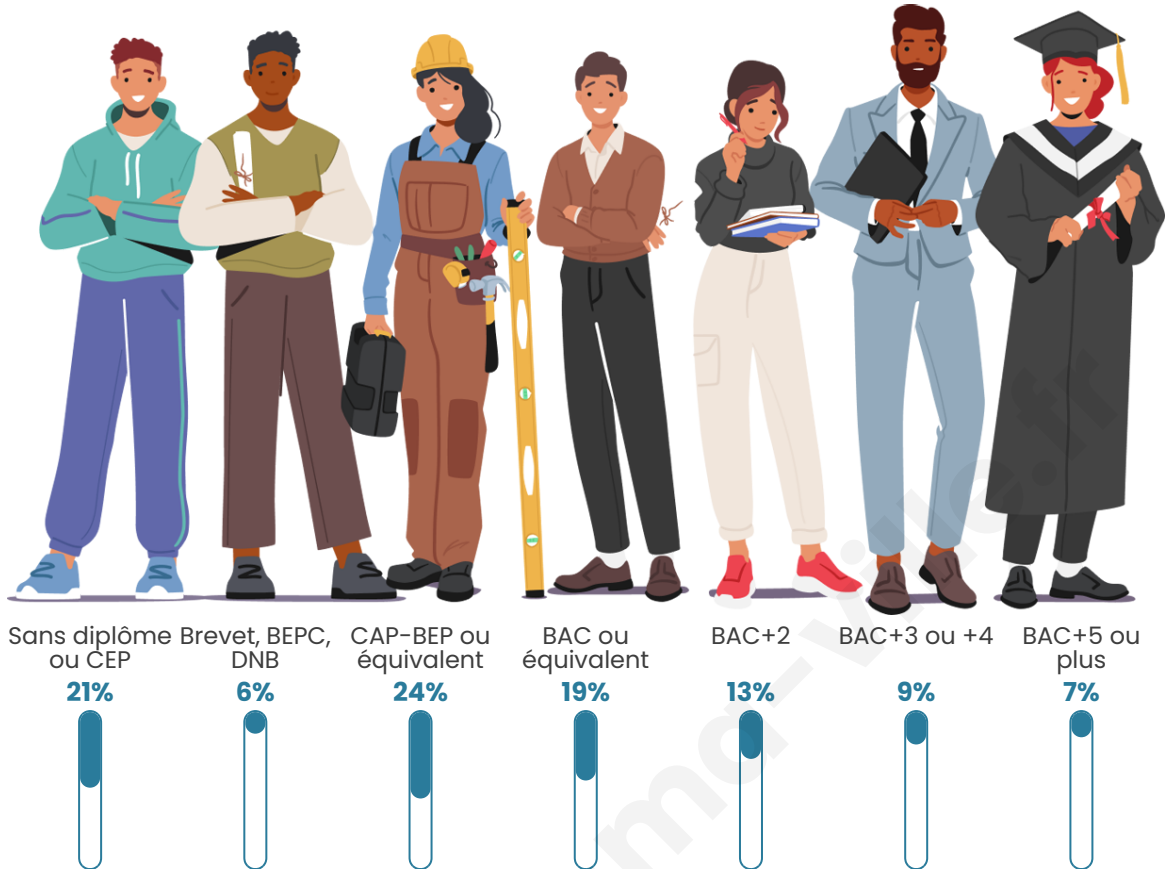

708

Age moyen

42 ans

Pop active

45.8%

Taux chômage

7.1%

Pop densité

Tranche d'âge

Activité professionnelle

Niveau de diplôme

Composition des ménages

Profils électoraux

Premier tour

	Jean-Luc MÉLENCHON	25.39 %
	Emmanuel MACRON	23.83 %
	Marine LE PEN	23.83 %
	Éric ZEMMOUR	6.24 %
	Jean LASSALLE	6.01 %
	Yannick JADOT	3.79 %
	Valérie PÉCRESSE	2.90 %
	Fabien ROUSSEL	2.67 %
	Anne HIDALGO	1.56 %
	Philippe POUTOU	1.34 %
	Nicolas DUPONT-AIGNAN	1.34 %
	Nathalie ARTHAUD	1.11 %