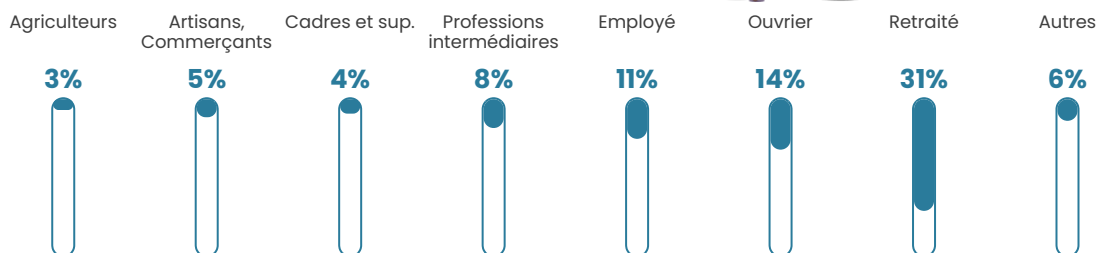

32 h/km²

Revenu moyen

22 320 €/an

Evolution du nombre d'habitants

Sources : Institut national de la statistique et des études économiques (insee) selon Les dernières parutions officielles de 2024 portant sur les années 2020, 2021 et 2022.

Tranche d'âge

Activité professionnelle

Niveau de diplôme

Composition des ménages

Profils électoraux

Premier tour

	Jean-Luc MÉLENCHON	25.39 %
	Emmanuel MACRON	23.83 %
	Marine LE PEN	23.83 %
	Éric ZEMMOUR	6.24 %
	Jean LASSALLE	6.01 %
	Yannick JADOT	3.79 %
	Valérie PÉCRESSE	2.90 %
	Fabien ROUSSEL	2.67 %
	Anne HIDALGO	1.56 %
	Philippe POUTOU	1.34 %
	Nicolas DUPONT-AIGNAN	1.34 %
	Nathalie ARTHAUD	1.11 %