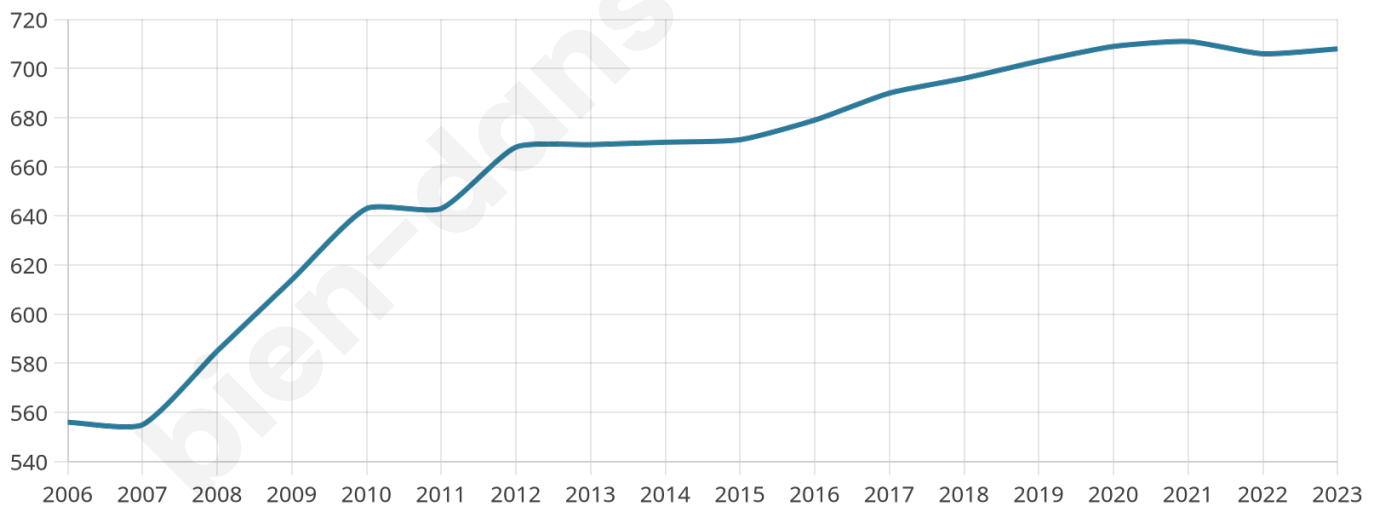

708

Age moyen

42 ans

Pop active

45.8%

Taux chômage

7.1%

Pop densité

32 h/km²

Revenu moyen

22 320 €/an

Evolution du nombre d'habitants

Sources : Institut national de la statistique et des études économiques (insee) selon Les dernières parutions officielles de 2024 portant sur les années 2020, 2021 et 2022.