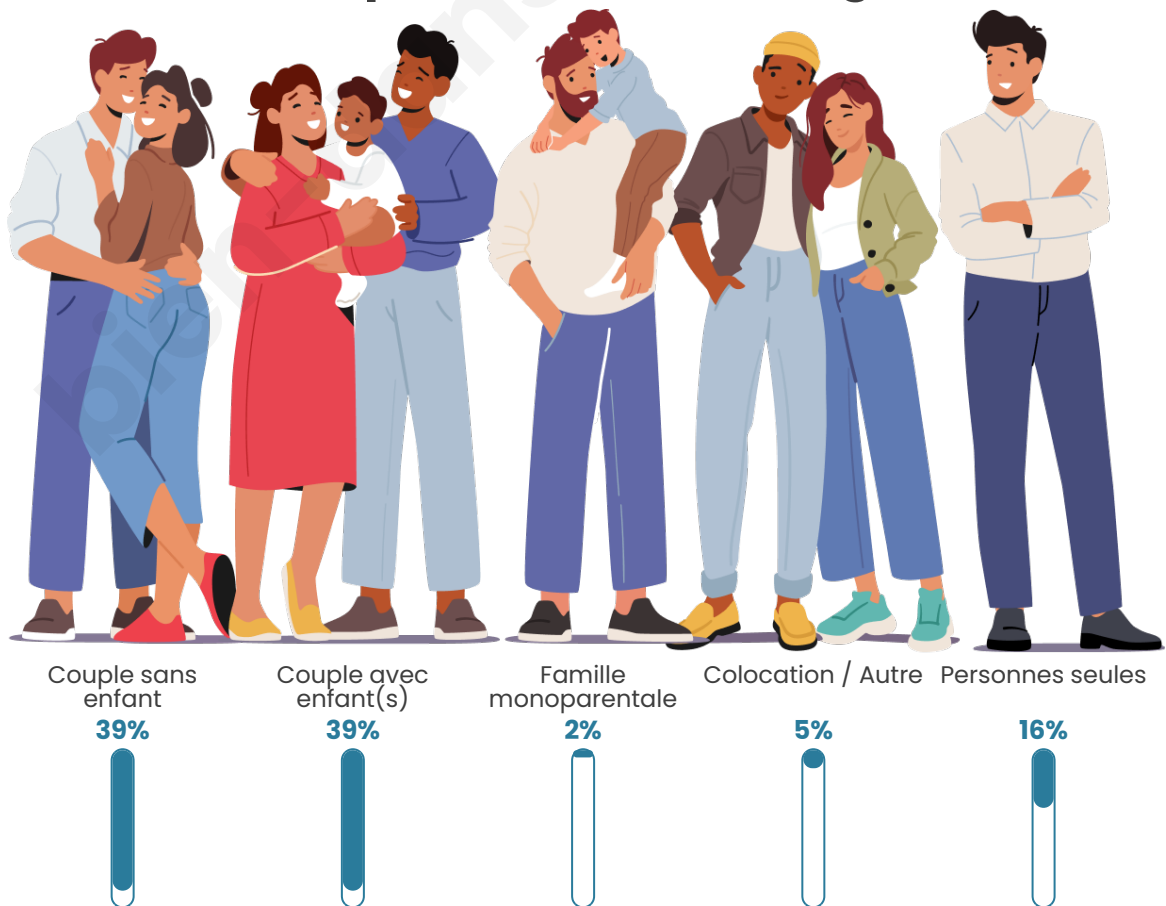

Tranche d'âge

Activité professionnelle

Niveau de diplôme

Composition des ménages

Profils électoraux

Premier tour

	Jean-Luc MÉLENCHON	25.39 %
	Emmanuel MACRON	23.83 %
	Marine LE PEN	23.83 %
	Éric ZEMMOUR	6.24 %
	Jean LASSALLE	6.01 %
	Yannick JADOT	3.79 %
	Valérie PÉCRESSE	2.90 %
	Fabien ROUSSEL	2.67 %
	Anne HIDALGO	1.56 %
	Philippe POUTOU	1.34 %
	Nicolas DUPONT-AIGNAN	1.34 %
	Nathalie ARTHAUD	1.11 %