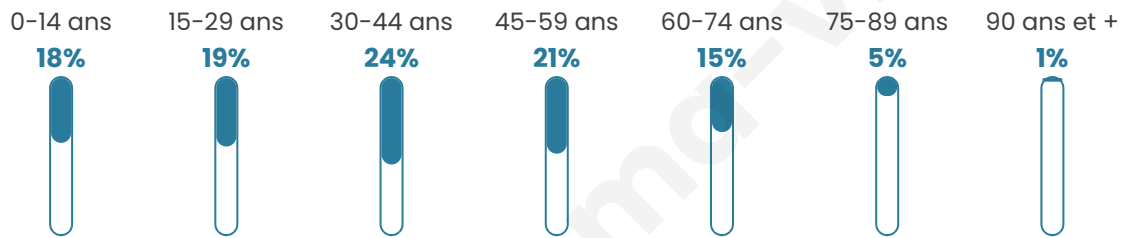

Statistiques sur la population

Nombre d'habitants

16 993

Age moyen

39 ans

Pop active

53.7%

Taux chômage

12.2%

Pop densité

16 993 h/km²

Revenu moyen

21 600 €/an

Evolution du nombre d'habitants

Sources : Institut national de la statistique et des études économiques (insee) selon Les dernières parutions officielles de 2024 portant sur les années 2020, 2021 et 2022.

Tranche d'âge

Activité professionnelle

Niveau de diplôme

Composition des ménages

Profils électoraux

Premier tour

	Jean-Luc MÉLENCHON	48.07 %
	Emmanuel MACRON	20.66 %
	Marine LE PEN	7.78 %
	Yannick JADOT	6.80 %
	Éric ZEMMOUR	6.05 %
	Valérie PÉCRESE	2.42 %
	Anne HIDALGO	2.18 %
	Fabien ROUSSEL	2.13 %
	Jean LASSALLE	1.18 %
	Philippe POUTOU	1.04 %
	Nicolas DUPONT- AIGNAN	0.93 %
	Nathalie ARTHAUD	0.75 %

9 422 inscrits

Participation : 76.6%

Votes blancs : 1.08%

Votes nuls : 0.48%

Second tour

	Emmanuel MACRON	82,32 %
	Marine LE PEN	17,68 %

9 429 inscrits

Participation : 68.17%