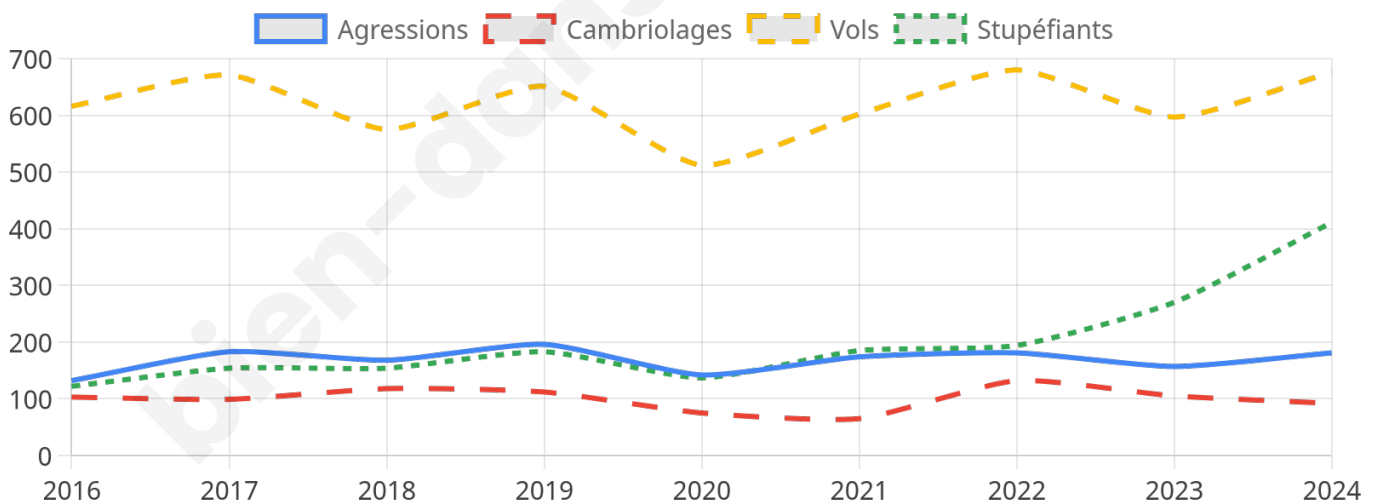

9 422 inscrits

Participation : 76.6%

Votes blancs : 1.08%

Votes nuls : 0.48%

Second tour

	Emmanuel MACRON	82,32 %
	Marine LE PEN	17,68 %

9 429 inscrits

Participation : 68.17%

Votes blancs : 6.32%

Votes nuls : 2.27%

Sécurité

Agressions physiques / sexuelles

181

Cambriolages

92

Vols / dégradations

676

Stupéfiants

411

Evolution du nombre d'infractions

Pour comparer

(en proportion du nombre d'habitants)

Sources : Bases statistiques communale, départementale et régionale de la délinquance enregistrée par la police et la gendarmerie nationales selon les dernières parutions officielles de 2025 portant sur l'année 2024 ([data.gouv](https://data.gouv.fr)).