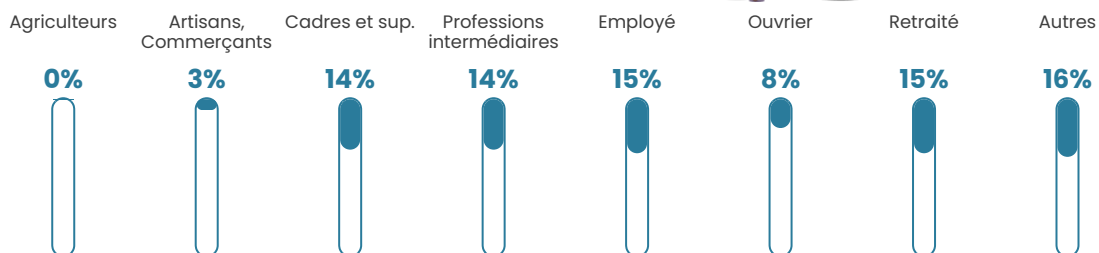

12.2%

Pop densité

16 993 h/km²

Revenu moyen

21 600 €/an

Evolution du nombre d'habitants

Sources : Institut national de la statistique et des études économiques (insee) selon Les dernières parutions officielles de 2024 portant sur les années 2020, 2021 et 2022.

Tranche d'âge

Activité professionnelle

Niveau de diplôme

Composition des ménages

Profils électoraux

Premier tour

	Jean-Luc MÉLENCHON	48.07 %
	Emmanuel MACRON	20.66 %
	Marine LE PEN	7.78 %
	Yannick JADOT	6.80 %
	Éric ZEMMOUR	6.05 %
	Valérie PÉCRESE	2.42 %
	Anne HIDALGO	2.18 %
	Fabien ROUSSEL	2.13 %
	Jean LASSALLE	1.18 %
	Philippe POUTOU	1.04 %
	Nicolas DUPONT- AIGNAN	0.93 %
	Nathalie ARTHAUD	0.75 %