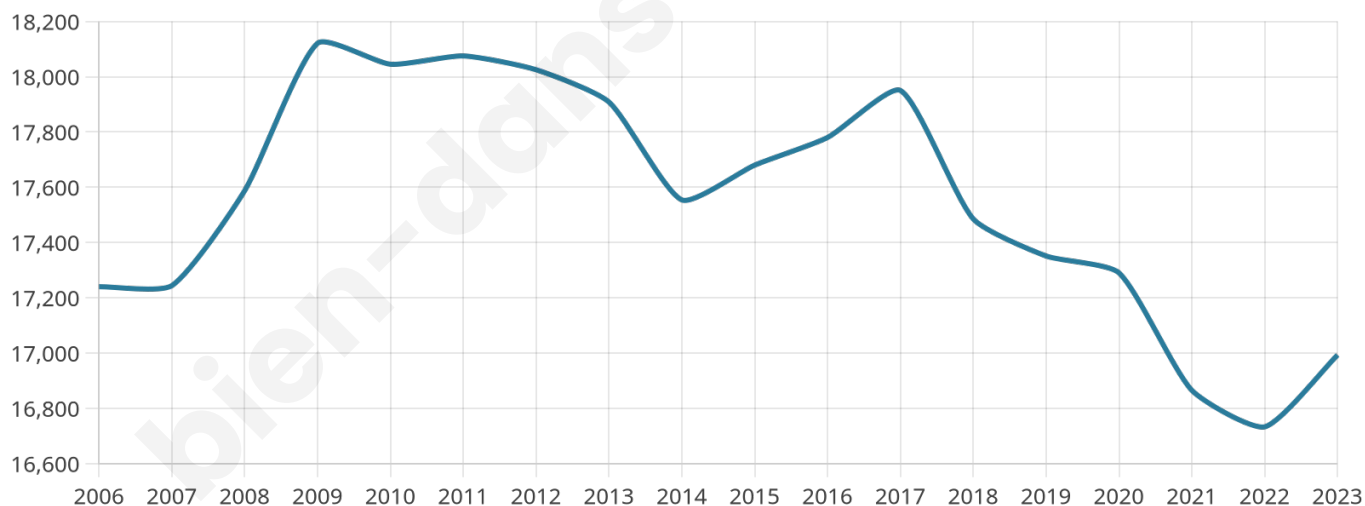

Statistiques sur la population

Nombre d'habitants

16 993

Age moyen

39 ans

Pop active

53.7%

Taux chômage

12.2%

Pop densité

16 993 h/km²

Revenu moyen

21 600 €/an

Evolution du nombre d'habitants

Sources : Institut national de la statistique et des études économiques (insee) selon Les dernières parutions officielles de 2024 portant sur les années 2020, 2021 et 2022.

Tranche d'âge

Activité professionnelle

Niveau de diplôme

Composition des ménages

Profils électoraux

Premier tour

	Jean-Luc MÉLENCHON	48.07 %
	Emmanuel MACRON	20.66 %
	Marine LE PEN	7.78 %
	Yannick JADOT	6.80 %
	Éric ZEMMOUR	6.05 %
	Valérie PÉCRESE	2.42 %
	Anne HIDALGO	2.18 %
	Fabien ROUSSEL	2.13 %
	Jean LASSALLE	1.18 %
	Philippe POUTOU	1.04 %
	Nicolas DUPONT- AIGNAN	0.93 %
	Nathalie ARTHAUD	0.75 %