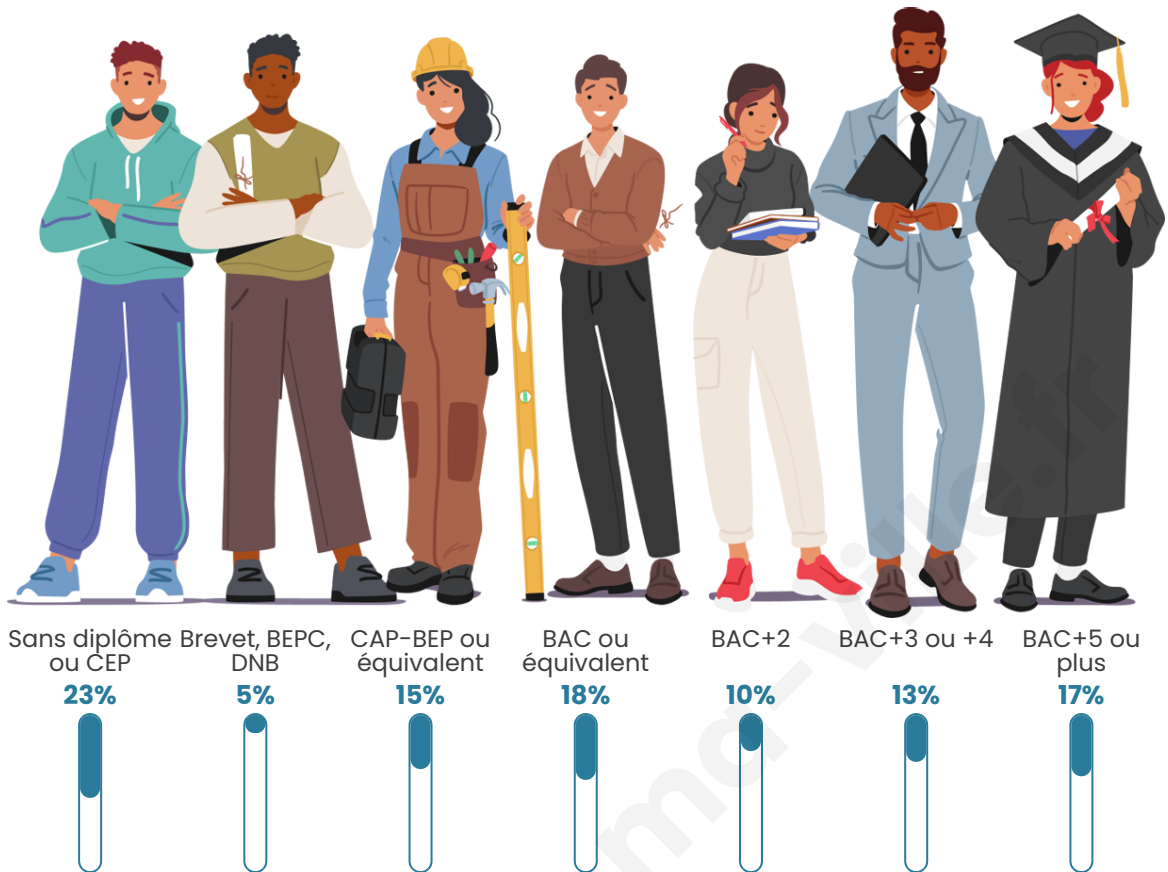

Statistiques sur la population

Nombre d'habitants

16 993

Age moyen

39 ans

Pop active

53.7%

Taux chômage

12.2%

Pop densité

16 993 h/km²

Revenu moyen

21 600 €/an

Evolution du nombre d'habitants

Sources : Institut national de la statistique et des études économiques (insee) selon Les dernières parutions officielles de 2024 portant sur les années 2020, 2021 et 2022.

Tranche d'âge

Activité professionnelle

Niveau de diplôme

Composition des ménages

Profils électoraux

Premier tour

	Jean-Luc MÉLENCHON	48.07 %
	Emmanuel MACRON	20.66 %
	Marine LE PEN	7.78 %
	Yannick JADOT	6.80 %
	Éric ZEMMOUR	6.05 %
	Valérie PÉCRESE	2.42 %
	Anne HIDALGO	2.18 %
	Fabien ROUSSEL	2.13 %
	Jean LASSALLE	1.18 %
	Philippe POUTOU	1.04 %
	Nicolas DUPONT- AIGNAN	0.93 %
	Nathalie ARTHAUD	0.75 %