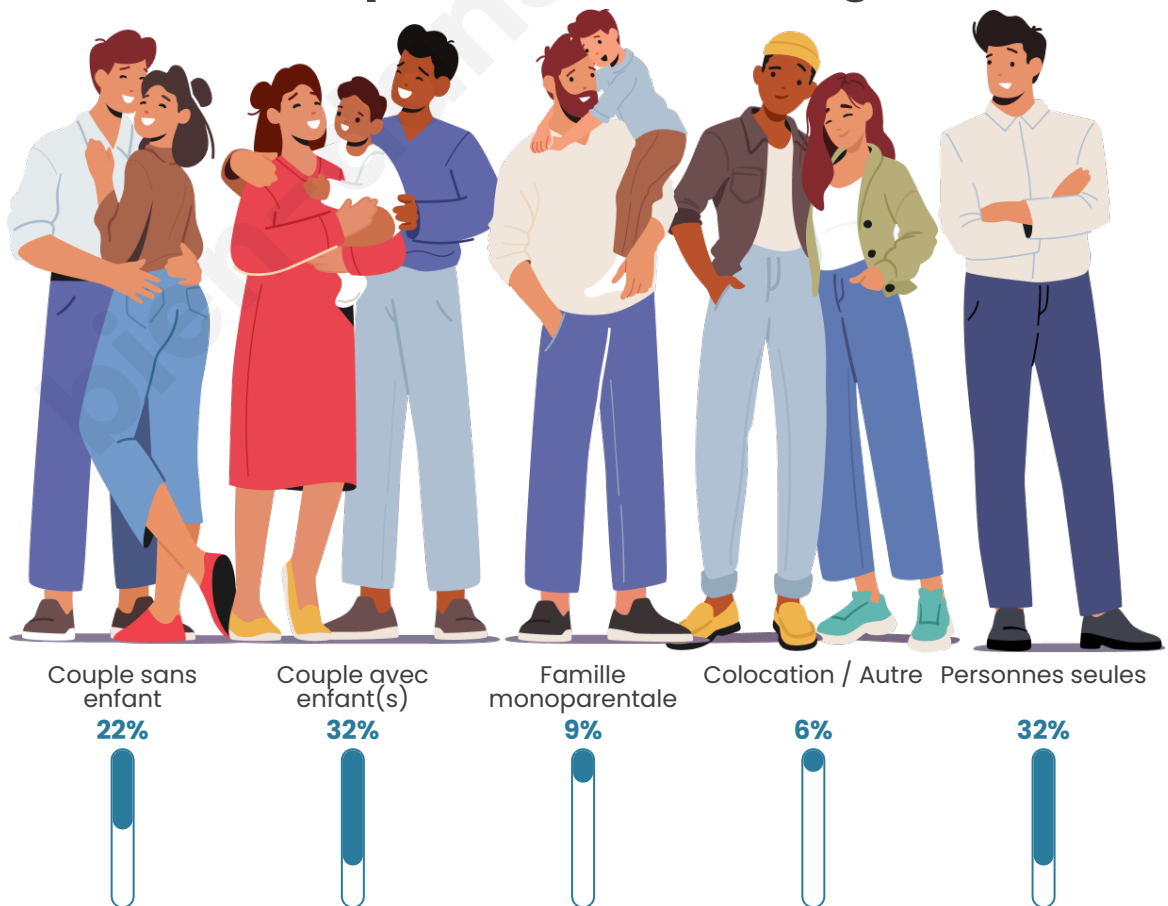

Statistiques sur la population

Nombre d'habitants

16 993

Age moyen

39 ans

Pop active

53.7%

Taux chômage

Tranche d'âge

Activité professionnelle

Niveau de diplôme

Composition des ménages

Profils électoraux

Premier tour

	Jean-Luc MÉLENCHON	48.07 %
	Emmanuel MACRON	20.66 %
	Marine LE PEN	7.78 %
	Yannick JADOT	6.80 %
	Éric ZEMMOUR	6.05 %
	Valérie PÉCRESE	2.42 %
	Anne HIDALGO	2.18 %
	Fabien ROUSSEL	2.13 %
	Jean LASSALLE	1.18 %
	Philippe POUTOU	1.04 %
	Nicolas DUPONT- AIGNAN	0.93 %
	Nathalie ARTHAUD	0.75 %