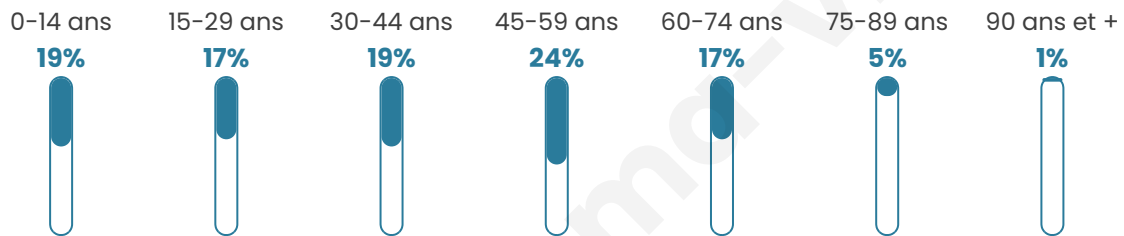

841

Age moyen

40 ans

Pop active

51.2%

Taux chômage

5.4%

Pop densité

84 h/km²

Revenu moyen

23 820 €/an

Evolution du nombre d'habitants

Sources : Institut national de la statistique et des études économiques (insee) selon Les dernières parutions officielles de 2024 portant sur les années 2020, 2021 et 2022.

Tranche d'âge

Activité professionnelle

Niveau de diplôme

Composition des ménages

Profils électoraux

Premier tour

	Marine LE PEN	38.30 %
	Emmanuel MACRON	26.11 %
	Jean-Luc MÉLENCHON	10.64 %
	Éric ZEMMOUR	6.38 %
	Nicolas DUPONT-AIGNAN	3.87 %
	Jean LASSALLE	3.68 %
	Valérie PÉCRESSÉ	3.48 %
	Yannick JADOT	2.32 %
	Fabien ROUSSEL	1.93 %
	Anne HIDALGO	1.74 %
	Philippe POUTOU	0.97 %
	Nathalie ARTHAUD	0.58 %

635 inscrits

Participation : 83.78%

Votes blancs : 1.88%

Votes nuls : 0.94%

Second tour

	Emmanuel MACRON	46,17 %
	Marine LE PEN	53,83 %

636 inscrits

Participation : 84.59%