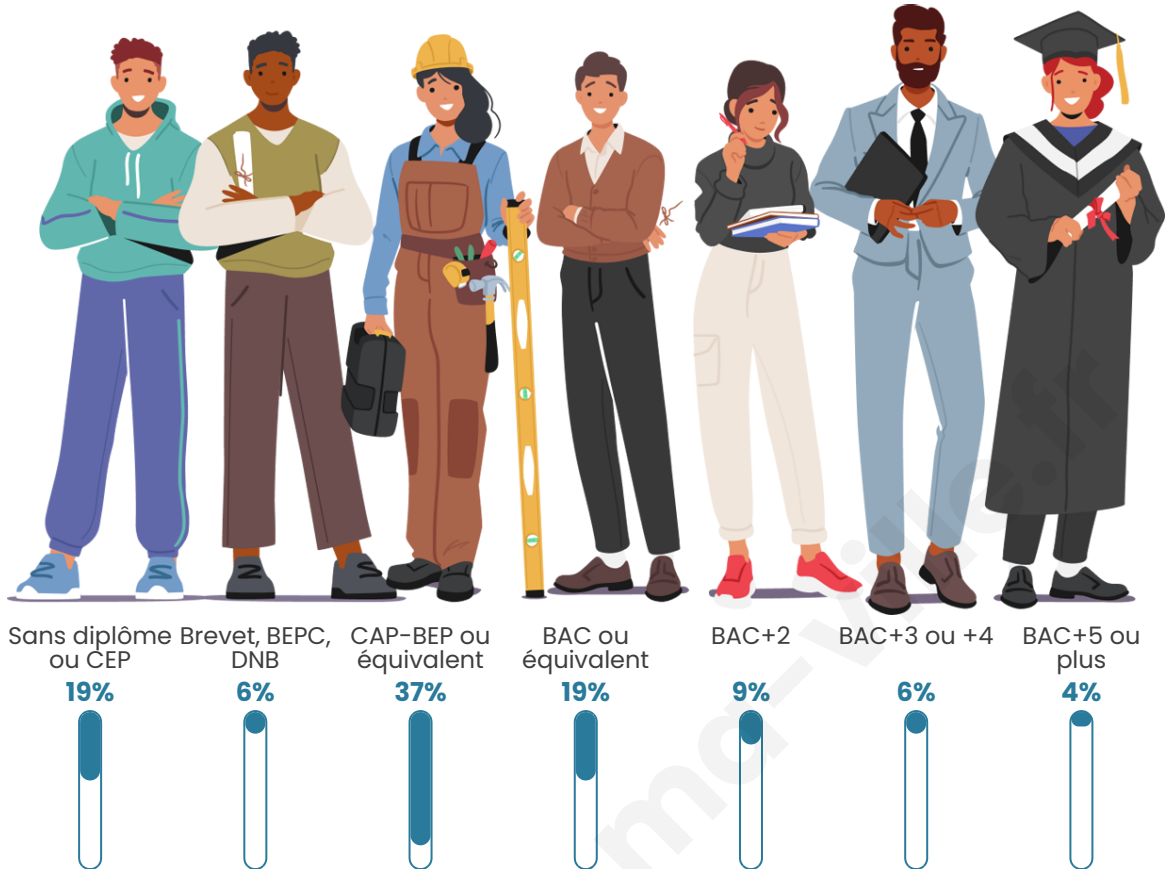

841

Age moyen

40 ans

Pop active

51.2%

Taux chômage

5.4%

Pop densité

Tranche d'âge

Activité professionnelle

Niveau de diplôme

Composition des ménages

Profils électoraux

Premier tour

	Marine LE PEN	38.30 %
	Emmanuel MACRON	26.11 %
	Jean-Luc MÉLENCHON	10.64 %
	Éric ZEMMOUR	6.38 %
	Nicolas DUPONT-AIGNAN	3.87 %
	Jean LASSALLE	3.68 %
	Valérie PÉCRESSÉ	3.48 %
	Yannick JADOT	2.32 %
	Fabien ROUSSEL	1.93 %
	Anne HIDALGO	1.74 %
	Philippe POUTOU	0.97 %
	Nathalie ARTHAUD	0.58 %