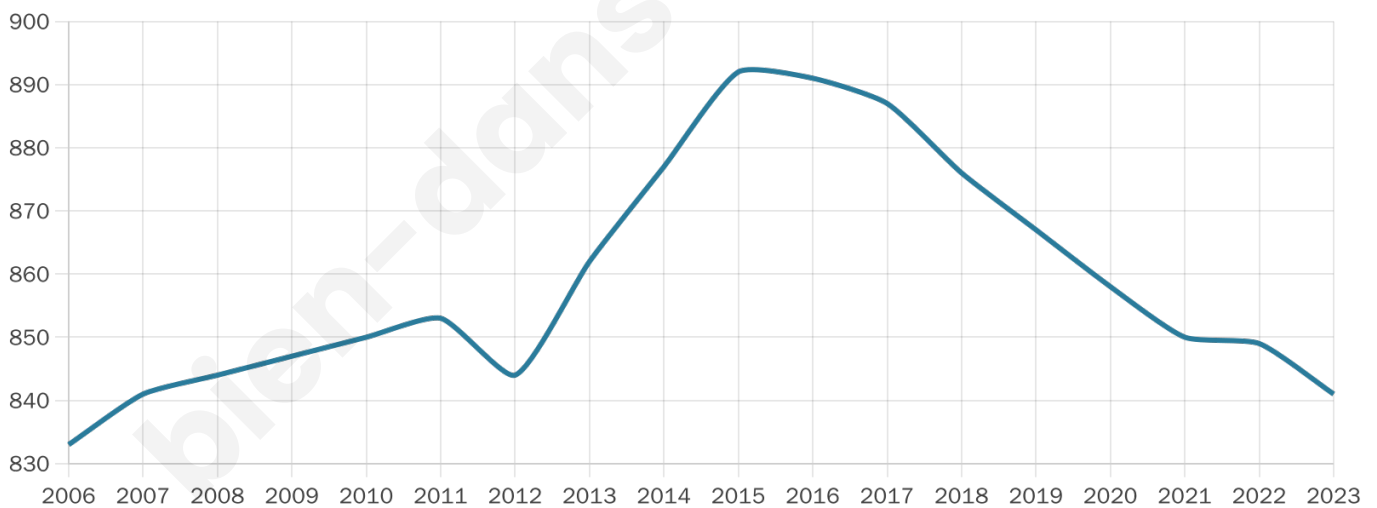

841

Age moyen

40 ans

Pop active

51.2%

Taux chômage

5.4%

Pop densité

84 h/km²

Revenu moyen

23 820 €/an

Evolution du nombre d'habitants

Sources : Institut national de la statistique et des études économiques (insee) selon Les dernières parutions officielles de 2024 portant sur les années 2020, 2021 et 2022.