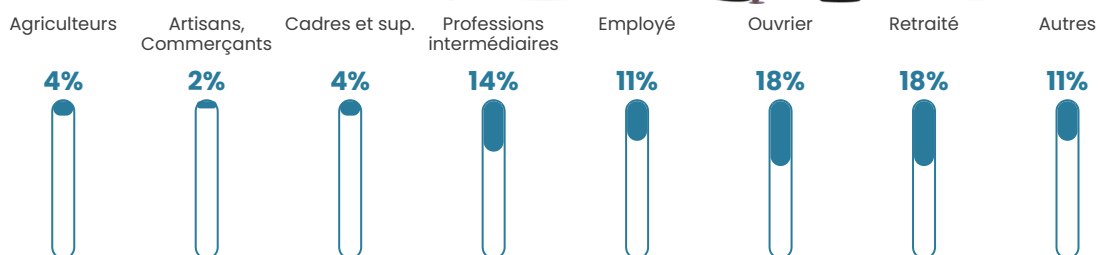

84 h/km²

Revenu moyen

23 820 €/an

Evolution du nombre d'habitants

Sources : Institut national de la statistique et des études économiques (insee) selon Les dernières parutions officielles de 2024 portant sur les années 2020, 2021 et 2022.

Tranche d'âge

Activité professionnelle

Niveau de diplôme

Composition des ménages

Profils électoraux

Premier tour

	Marine LE PEN	38.30 %
	Emmanuel MACRON	26.11 %
	Jean-Luc MÉLENCHON	10.64 %
	Éric ZEMMOUR	6.38 %
	Nicolas DUPONT-AIGNAN	3.87 %
	Jean LASSALLE	3.68 %
	Valérie PÉCRESSÉ	3.48 %
	Yannick JADOT	2.32 %
	Fabien ROUSSEL	1.93 %
	Anne HIDALGO	1.74 %
	Philippe POUTOU	0.97 %
	Nathalie ARTHAUD	0.58 %