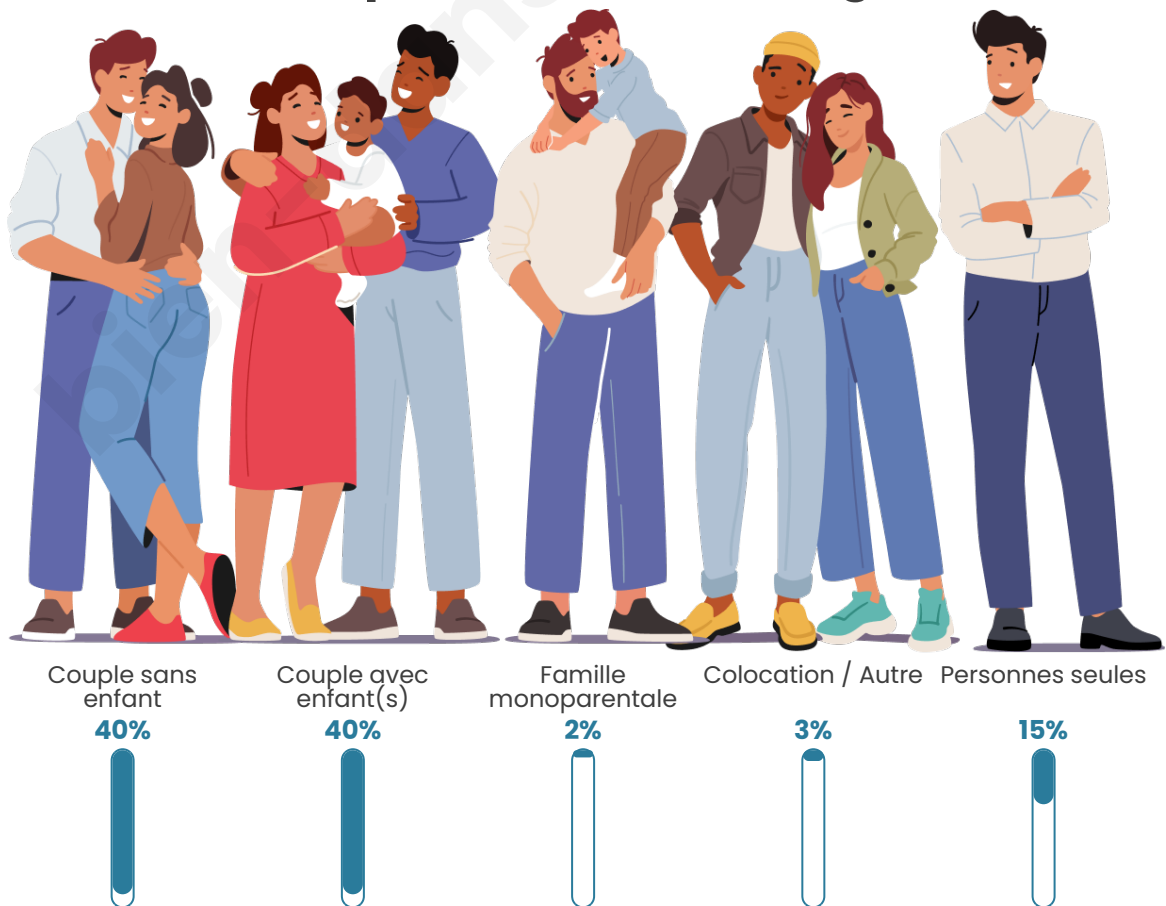

Tranche d'âge

Activité professionnelle

Niveau de diplôme

Composition des ménages

Profils électoraux

Premier tour

	Marine LE PEN	38.30 %
	Emmanuel MACRON	26.11 %
	Jean-Luc MÉLENCHON	10.64 %
	Éric ZEMMOUR	6.38 %
	Nicolas DUPONT-AIGNAN	3.87 %
	Jean LASSALLE	3.68 %
	Valérie PÉCRESSÉ	3.48 %
	Yannick JADOT	2.32 %
	Fabien ROUSSEL	1.93 %
	Anne HIDALGO	1.74 %
	Philippe POUTOU	0.97 %
	Nathalie ARTHAUD	0.58 %