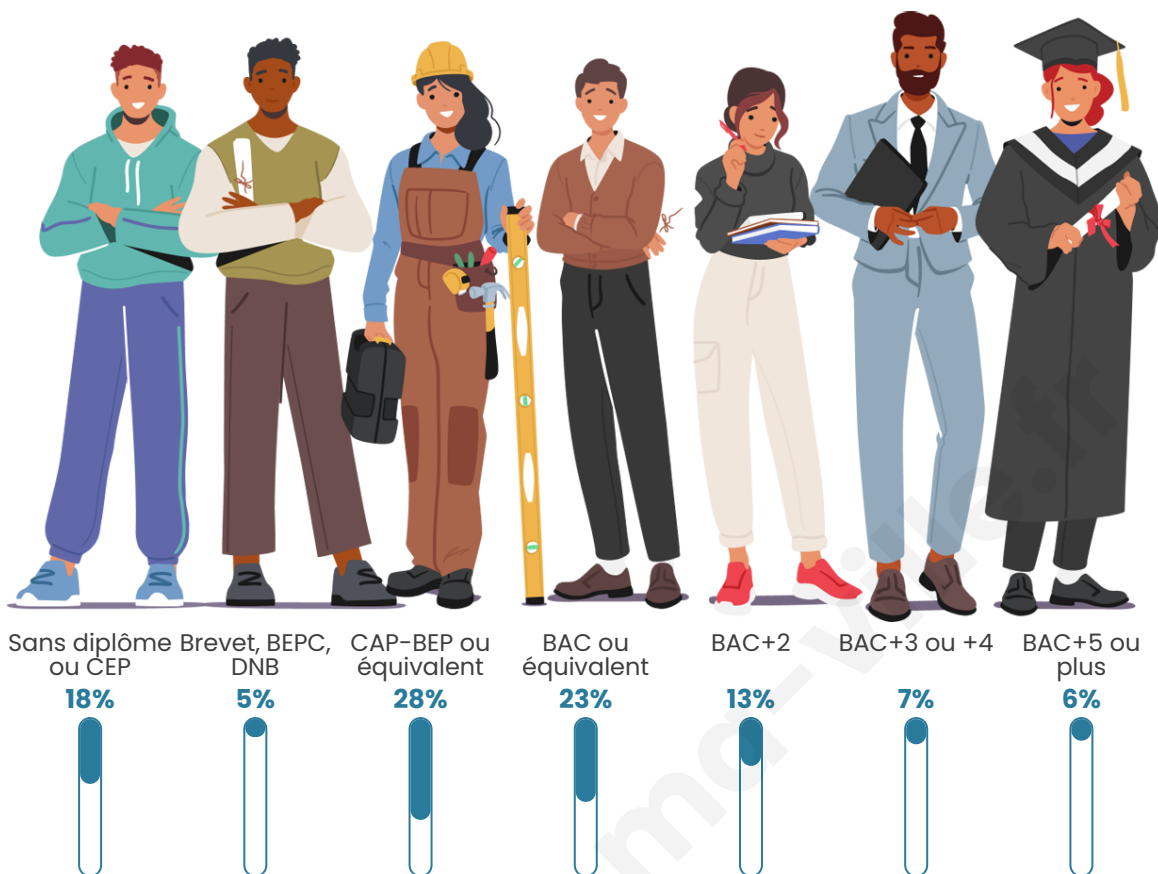

Nombre d'habitants

1 311

Age moyen

44 ans

Pop active

51.7%

Taux chômage

2.5%

Pop densité

60 h/km²

Revenu moyen

25 230 €/an

Evolution du nombre d'habitants

Sources : Institut national de la statistique et des études économiques (insee) selon Les dernières parutions officielles de 2024 portant sur les années 2020, 2021 et 2022.

Tranche d'âge

Activité professionnelle

Niveau de diplôme

Composition des ménages

Profils électoraux

Premier tour

	Emmanuel MACRON	32.44 %
	Marine LE PEN	23.33 %
	Jean-Luc MÉLENCHON	11.03 %
	Éric ZEMMOUR	10.64 %
	Valérie PÉCRESE	8.33 %
	Yannick JADOT	4.74 %
	Nicolas DUPONT-AIGNAN	3.85 %
	Jean LASSALLE	3.33 %
	Fabien ROUSSEL	0.90 %
	Anne HIDALGO	0.77 %
	Philippe POUTOU	0.51 %
	Nathalie ARTHAUD	0.13 %