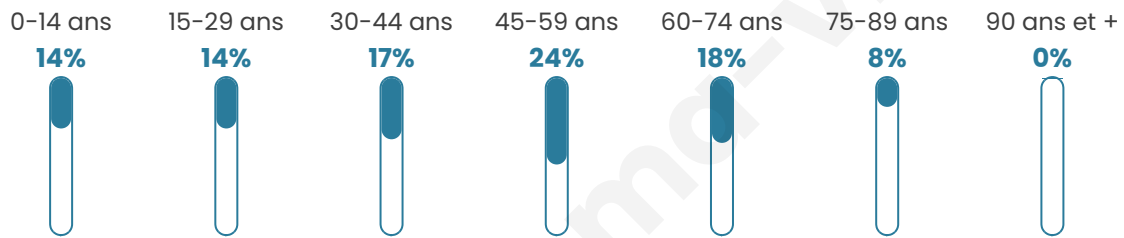

Nombre d'habitants

1 311

Age moyen

44 ans

Pop active

51.7%

Taux chômage

2.5%

Pop densité

60 h/km²

Revenu moyen

25 230 €/an

Evolution du nombre d'habitants

Sources : Institut national de la statistique et des études économiques (insee) selon Les dernières parutions officielles de 2024 portant sur les années 2020, 2021 et 2022.

Tranche d'âge

Activité professionnelle

Niveau de diplôme

Composition des ménages

Profils électoraux

Premier tour

	Emmanuel MACRON	32.44 %
	Marine LE PEN	23.33 %
	Jean-Luc MÉLENCHON	11.03 %
	Éric ZEMMOUR	10.64 %
	Valérie PÉCRESE	8.33 %
	Yannick JADOT	4.74 %
	Nicolas DUPONT-AIGNAN	3.85 %
	Jean LASSALLE	3.33 %
	Fabien ROUSSEL	0.90 %
	Anne HIDALGO	0.77 %
	Philippe POUTOU	0.51 %
	Nathalie ARTHAUD	0.13 %