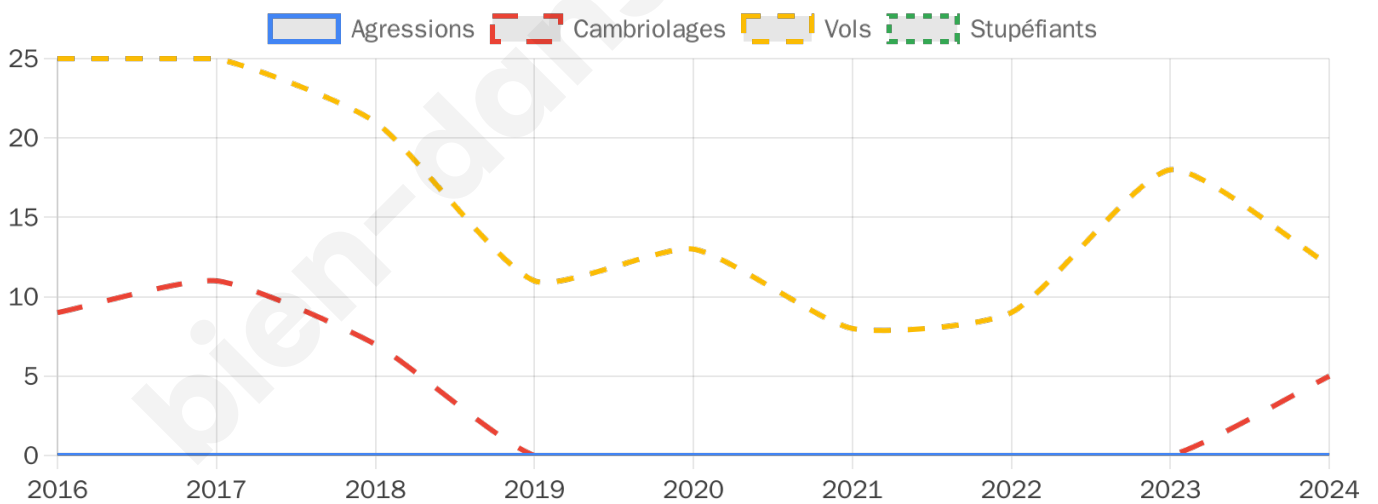

1 052 inscrits

Participation : 76.05%

Votes blancs : 2.00%

Votes nuls : 0.50%

Second tour

	Emmanuel MACRON	55,01 %
	Marine LE PEN	44,99 %

1 052 inscrits

Participation : 73.76%

Votes blancs : 3.99%

Votes nuls : 0.9%

Sécurité

Agressions physiques / sexuelles

0

Cambriolages

5

Vols / dégradations

12

Stupéfiants

0

Evolution du nombre d'infractions

Pour comparer

(en proportion du nombre d'habitants)

Sources : Bases statistiques communale, départementale et régionale de la délinquance enregistrée par la police et la gendarmerie nationales selon les dernières parutions officielles de 2025 portant sur l'année 2024 ([data.gouv](https://data.gouv.fr)).