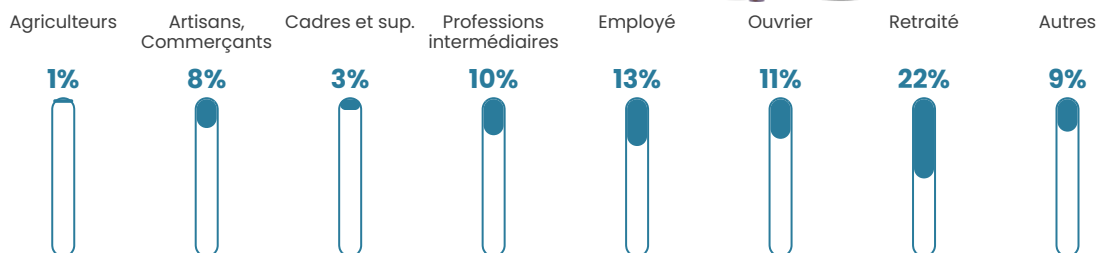

Pop densité

60 h/km²

Revenu moyen

25 230 €/an

Evolution du nombre d'habitants

Sources : Institut national de la statistique et des études économiques (insee) selon Les dernières parutions officielles de 2024 portant sur les années 2020, 2021 et 2022.

Tranche d'âge

Activité professionnelle

Niveau de diplôme

Composition des ménages

Profils électoraux

Premier tour

	Emmanuel MACRON	32.44 %
	Marine LE PEN	23.33 %
	Jean-Luc MÉLENCHON	11.03 %
	Éric ZEMMOUR	10.64 %
	Valérie PÉCRESE	8.33 %
	Yannick JADOT	4.74 %
	Nicolas DUPONT-AIGNAN	3.85 %
	Jean LASSALLE	3.33 %
	Fabien ROUSSEL	0.90 %
	Anne HIDALGO	0.77 %
	Philippe POUTOU	0.51 %
	Nathalie ARTHAUD	0.13 %