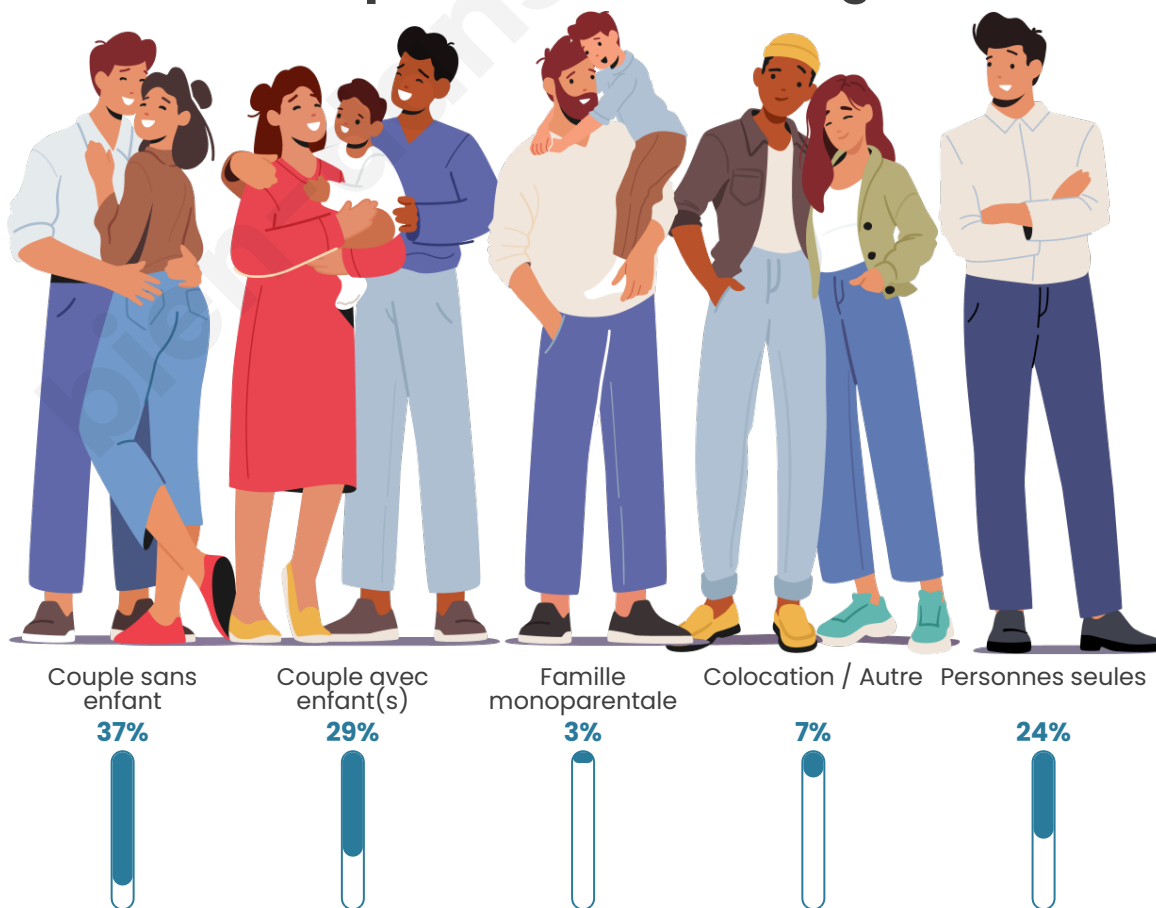

Tranche d'âge

Activité professionnelle

Niveau de diplôme

Composition des ménages

Profils électoraux

Premier tour

	Emmanuel MACRON	32.44 %
	Marine LE PEN	23.33 %
	Jean-Luc MÉLENCHON	11.03 %
	Éric ZEMMOUR	10.64 %
	Valérie PÉCRESE	8.33 %
	Yannick JADOT	4.74 %
	Nicolas DUPONT-AIGNAN	3.85 %
	Jean LASSALLE	3.33 %
	Fabien ROUSSEL	0.90 %
	Anne HIDALGO	0.77 %
	Philippe POUTOU	0.51 %
	Nathalie ARTHAUD	0.13 %