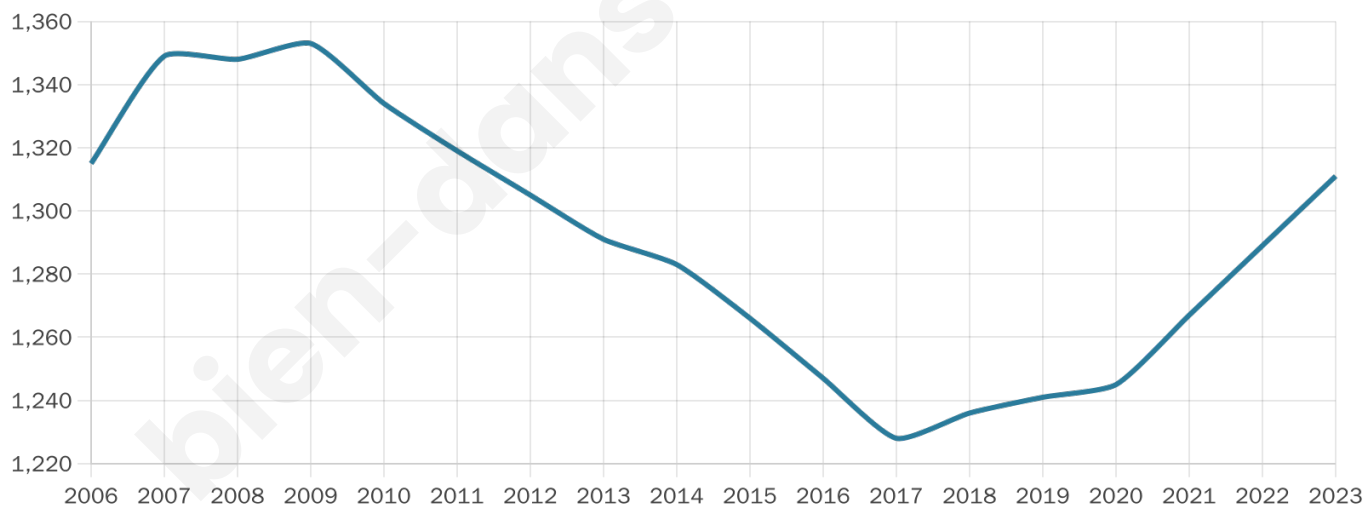

Nombre d'habitants

1 311

Age moyen

44 ans

Pop active

51.7%

Taux chômage

2.5%

Pop densité

60 h/km²

Revenu moyen

25 230 €/an

Evolution du nombre d'habitants

Sources : Institut national de la statistique et des études économiques (insee) selon Les dernières parutions officielles de 2024 portant sur les années 2020, 2021 et 2022.

Tranche d'âge

Activité professionnelle

Niveau de diplôme

Composition des ménages

Profils électoraux

Premier tour

	Emmanuel MACRON	32.44 %
	Marine LE PEN	23.33 %
	Jean-Luc MÉLENCHON	11.03 %
	Éric ZEMMOUR	10.64 %
	Valérie PÉCRESE	8.33 %
	Yannick JADOT	4.74 %
	Nicolas DUPONT-AIGNAN	3.85 %
	Jean LASSALLE	3.33 %
	Fabien ROUSSEL	0.90 %
	Anne HIDALGO	0.77 %
	Philippe POUTOU	0.51 %
	Nathalie ARTHAUD	0.13 %