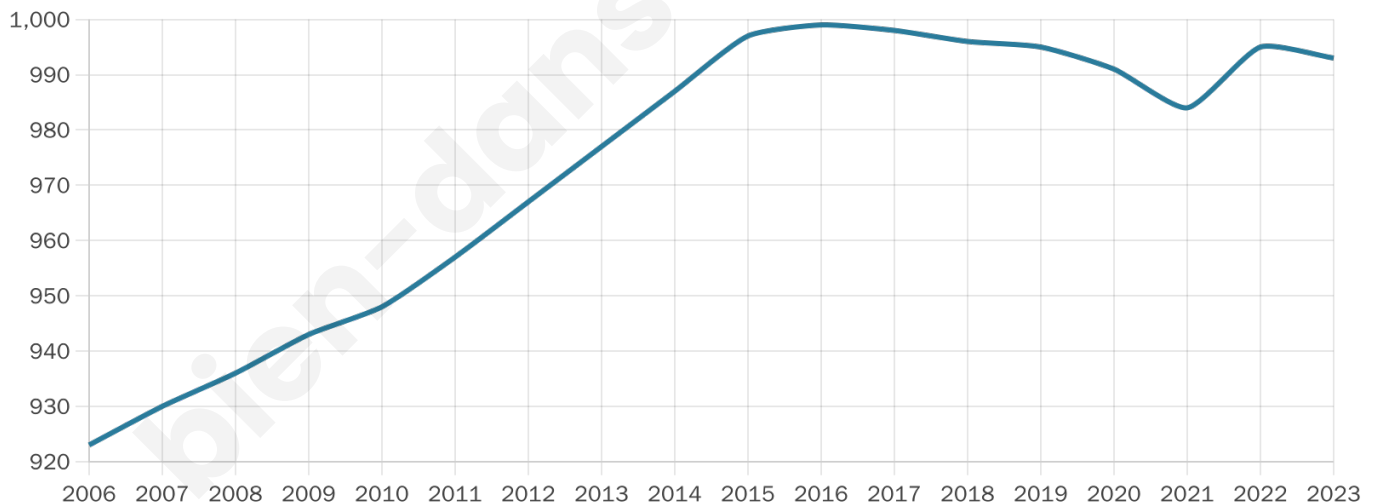

# Statistiques sur la population

Nombre d'habitants

**993**

Age moyen

**51 ans**

Pop active

**38.1%**

Taux chômage

**8.2%**

Pop densité

**38 h/km<sup>2</sup>**

Revenu moyen

**22 830 €/an**

## Evolution du nombre d'habitants

Sources : Institut national de la statistique et des études économiques (insee) selon Les dernières parutions officielles de 2024 portant sur les années 2020, 2021 et 2022.