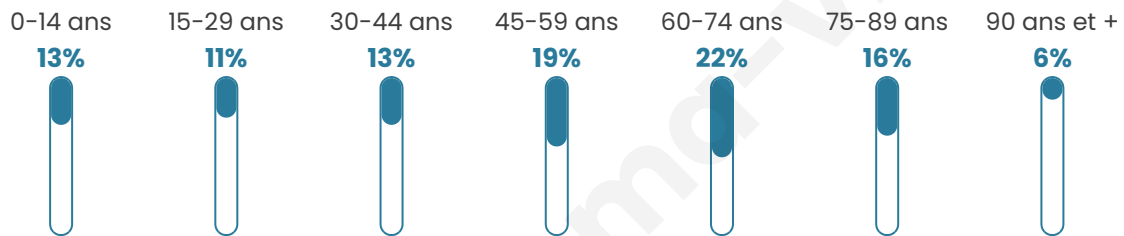

# Statistiques sur la population

Nombre d'habitants

**993**

Age moyen

**51 ans**

Pop active

**38.1%**

Taux chômage

**8.2%**

Pop densité

**38 h/km<sup>2</sup>**

Revenu moyen

**22 830 €/an**

## Evolution du nombre d'habitants

Sources : Institut national de la statistique et des études économiques (insee) selon Les dernières parutions officielles de 2024 portant sur les années 2020, 2021 et 2022.

## Tranche d'âge