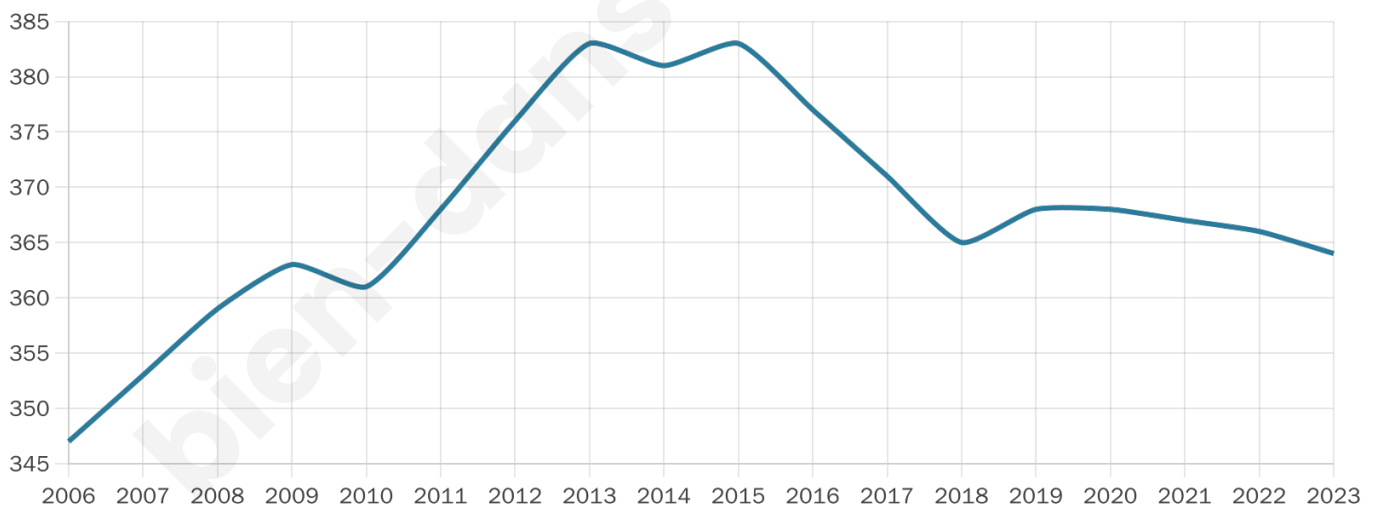

# Statistiques sur la population

Nombre d'habitants

**364**

Age moyen

**46 ans**

Pop active

**53.6%**

Taux chômage

**5.8%**

Pop densité

**52 h/km<sup>2</sup>**

Revenu moyen

**24 700 €/an**

## Evolution du nombre d'habitants

Sources : Institut national de la statistique et des études économiques (insee) selon Les dernières parutions officielles de 2024 portant sur les années 2020, 2021 et 2022.