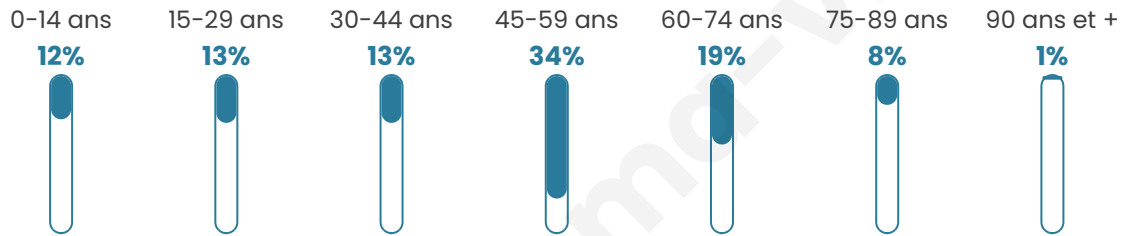

# Statistiques sur la population

Nombre d'habitants

**364**

Age moyen

**46 ans**

Pop active

**53.6%**

Taux chômage

**5.8%**

Pop densité

**52 h/km<sup>2</sup>**

Revenu moyen

**24 700 €/an**

## Evolution du nombre d'habitants

Sources : Institut national de la statistique et des études économiques (insee) selon Les dernières parutions officielles de 2024 portant sur les années 2020, 2021 et 2022.

## Tranche d'âge