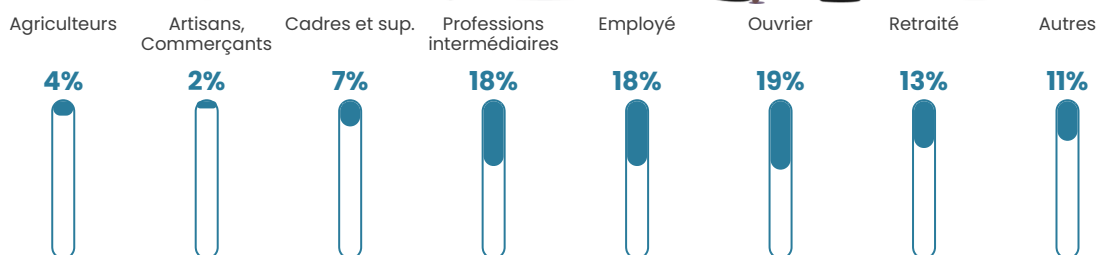

28 h/km²

Revenu moyen

23 560 €/an

Evolution du nombre d'habitants

Sources : Institut national de la statistique et des études économiques (insee) selon Les dernières parutions officielles de 2024 portant sur les années 2020, 2021 et 2022.

Tranche d'âge

Activité professionnelle

Niveau de diplôme

Composition des ménages

Profils électoraux

Premier tour

	Marine LE PEN	25.54 %
	Emmanuel MACRON	22.28 %
	Jean-Luc MÉLENCHON	20.11 %
	Éric ZEMMOUR	10.87 %
	Yannick JADOT	5.98 %
	Fabien ROUSSEL	5.43 %
	Valérie PÉCRESSÉ	4.35 %
	Jean LASSALLE	2.17 %
	Anne HIDALGO	1.63 %
	Nicolas DUPONT-AIGNAN	1.63 %
	Nathalie ARTHAUD	0.00 %
	Philippe POUTOU	0.00 %