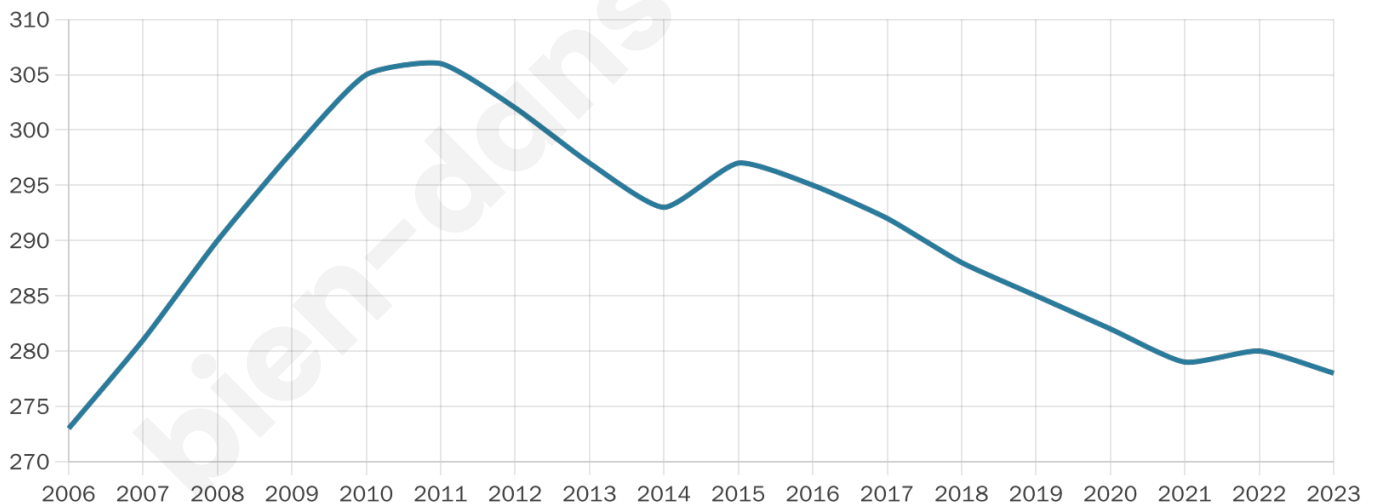

278

Age moyen

41 ans

Pop active

52.2%

Taux chômage

10.1%

Pop densité

28 h/km²

Revenu moyen

23 560 €/an

Evolution du nombre d'habitants

Sources : Institut national de la statistique et des études économiques (insee) selon Les dernières parutions officielles de 2024 portant sur les années 2020, 2021 et 2022.