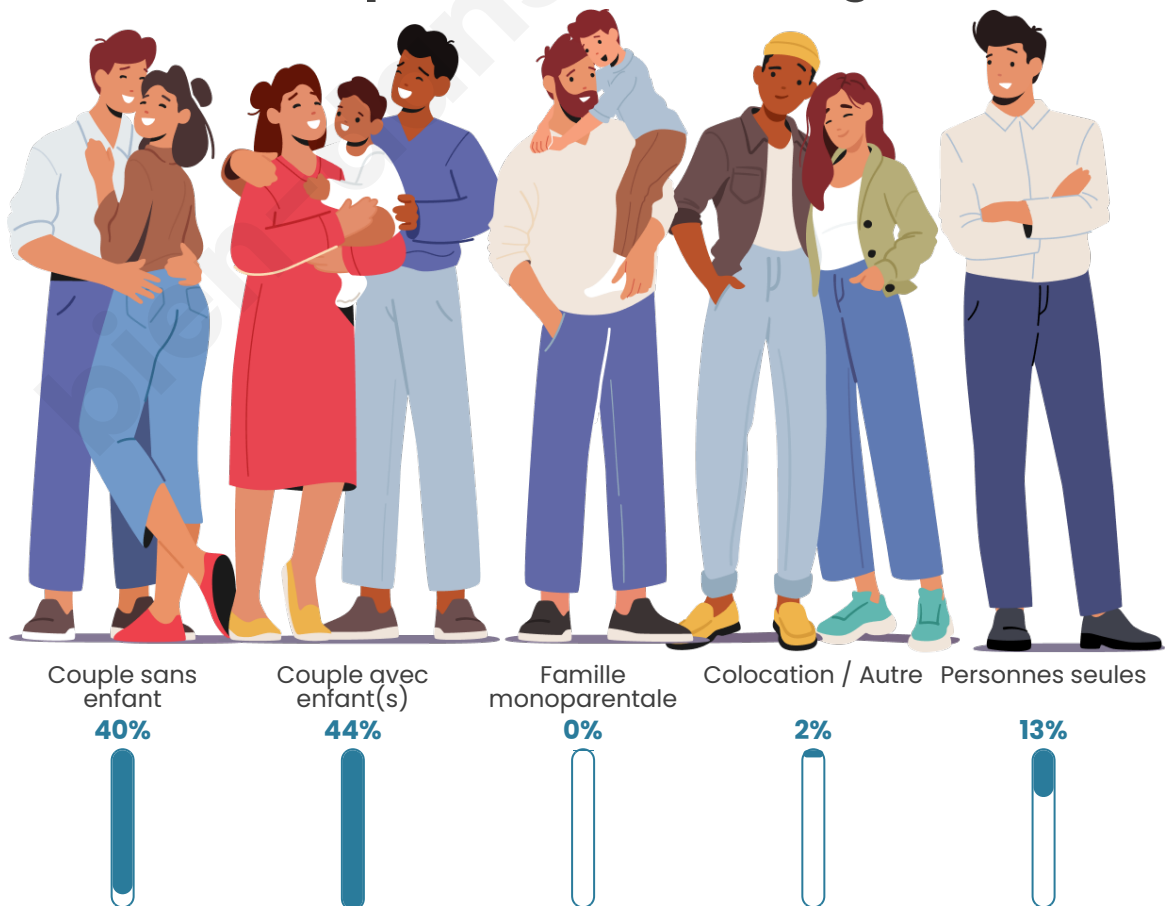

Tranche d'âge

Activité professionnelle

Niveau de diplôme

Composition des ménages

Profils électoraux

Premier tour

	Marine LE PEN	25.54 %
	Emmanuel MACRON	22.28 %
	Jean-Luc MÉLENCHON	20.11 %
	Éric ZEMMOUR	10.87 %
	Yannick JADOT	5.98 %
	Fabien ROUSSEL	5.43 %
	Valérie PÉCRESSÉ	4.35 %
	Jean LASSALLE	2.17 %
	Anne HIDALGO	1.63 %
	Nicolas DUPONT-AIGNAN	1.63 %
	Nathalie ARTHAUD	0.00 %
	Philippe POUTOU	0.00 %