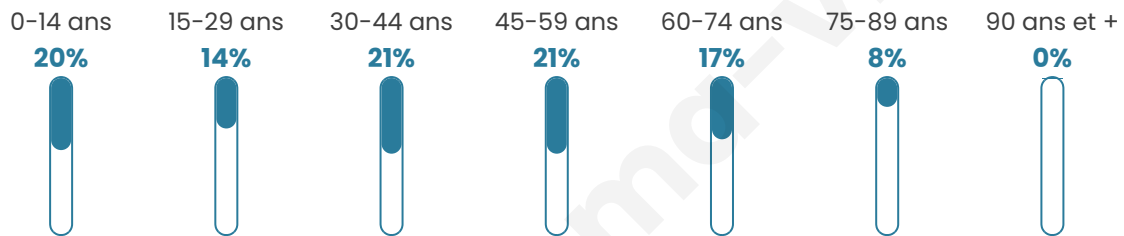

278

Age moyen

41 ans

Pop active

52.2%

Taux chômage

10.1%

Pop densité

28 h/km²

Revenu moyen

23 560 €/an

Evolution du nombre d'habitants

Sources : Institut national de la statistique et des études économiques (insee) selon Les dernières parutions officielles de 2024 portant sur les années 2020, 2021 et 2022.

Tranche d'âge

Activité professionnelle

Niveau de diplôme

Composition des ménages

Profils électoraux

Premier tour

	Marine LE PEN	25.54 %
	Emmanuel MACRON	22.28 %
	Jean-Luc MÉLENCHON	20.11 %
	Éric ZEMMOUR	10.87 %
	Yannick JADOT	5.98 %
	Fabien ROUSSEL	5.43 %
	Valérie PÉCRESSÉ	4.35 %
	Jean LASSALLE	2.17 %
	Anne HIDALGO	1.63 %
	Nicolas DUPONT-AIGNAN	1.63 %
	Nathalie ARTHAUD	0.00 %
	Philippe POUTOU	0.00 %