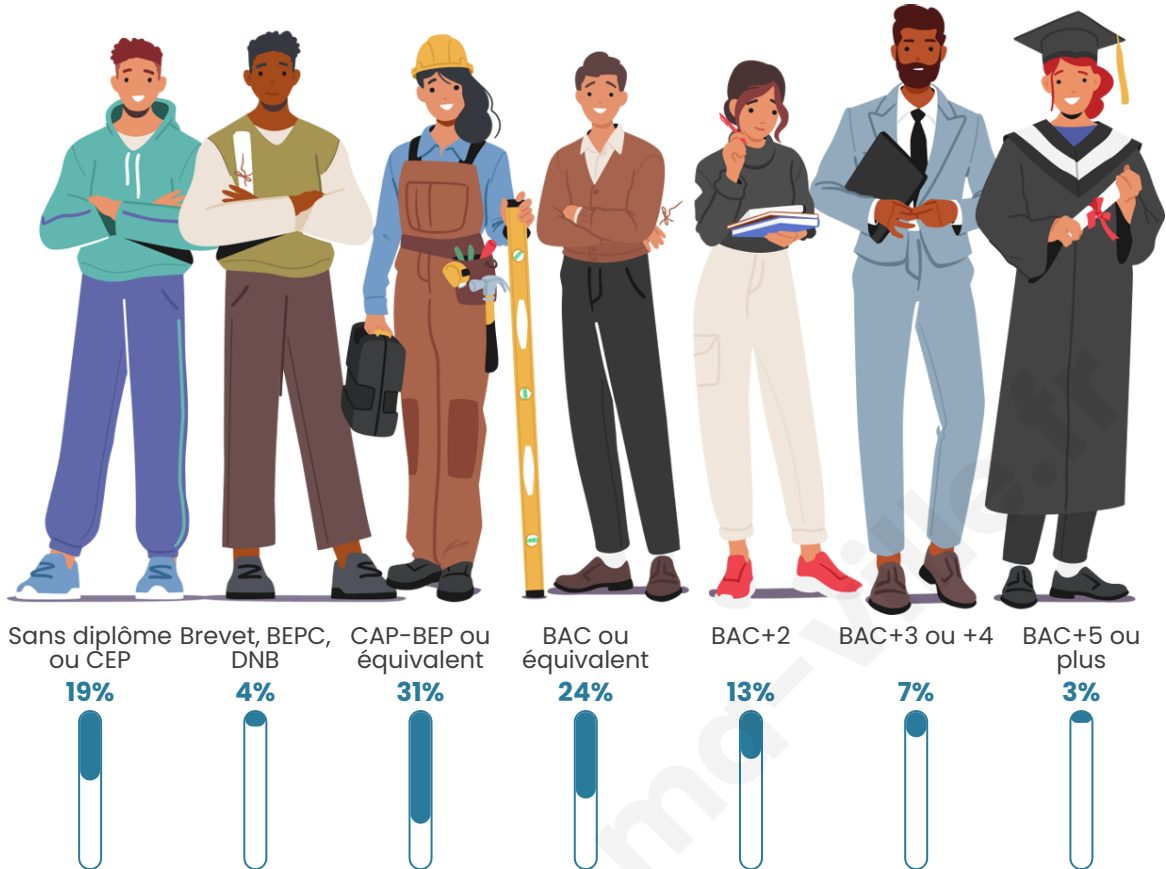

278

Age moyen

41 ans

Pop active

52.2%

Taux chômage

10.1%

Pop densité

Tranche d'âge

Activité professionnelle

Niveau de diplôme

Composition des ménages

Profils électoraux

Premier tour

	Marine LE PEN	25.54 %
	Emmanuel MACRON	22.28 %
	Jean-Luc MÉLENCHON	20.11 %
	Éric ZEMMOUR	10.87 %
	Yannick JADOT	5.98 %
	Fabien ROUSSEL	5.43 %
	Valérie PÉCRESSÉ	4.35 %
	Jean LASSALLE	2.17 %
	Anne HIDALGO	1.63 %
	Nicolas DUPONT-AIGNAN	1.63 %
	Nathalie ARTHAUD	0.00 %
	Philippe POUTOU	0.00 %