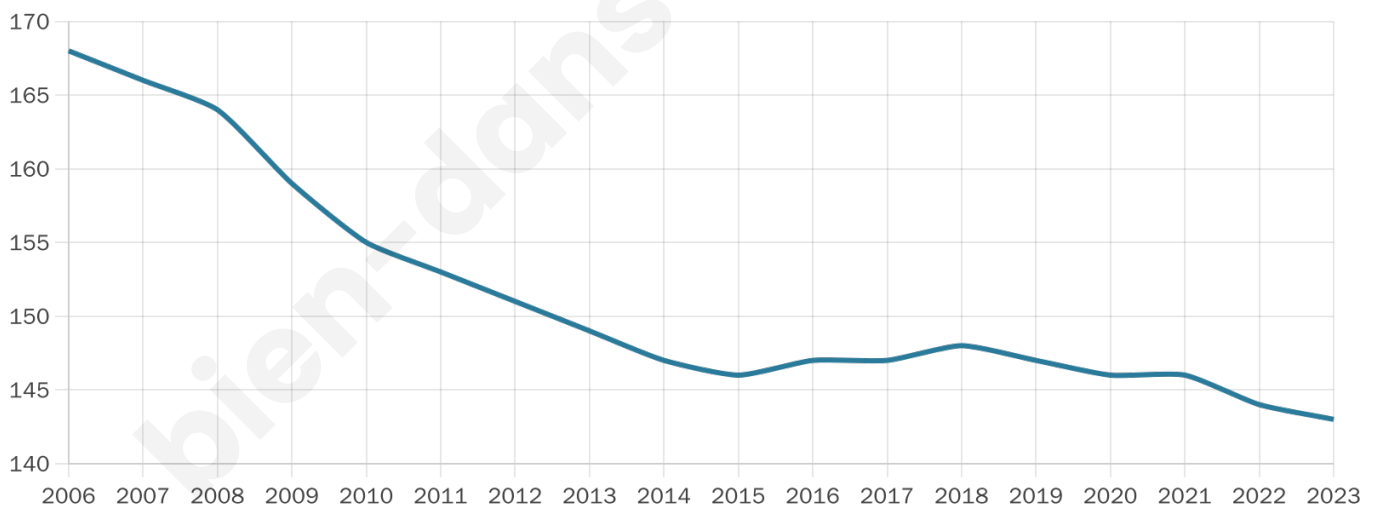

# Statistiques sur la population

Nombre d'habitants

**143**

Age moyen

**52 ans**

Pop active

**40.6%**

Taux chômage

**10.1%**

Pop densité

**13 h/km<sup>2</sup>**

Revenu moyen

**17 690 €/an**

## Evolution du nombre d'habitants

Sources : Institut national de la statistique et des études économiques (insee) selon Les dernières parutions officielles de 2024 portant sur les années 2020, 2021 et 2022.