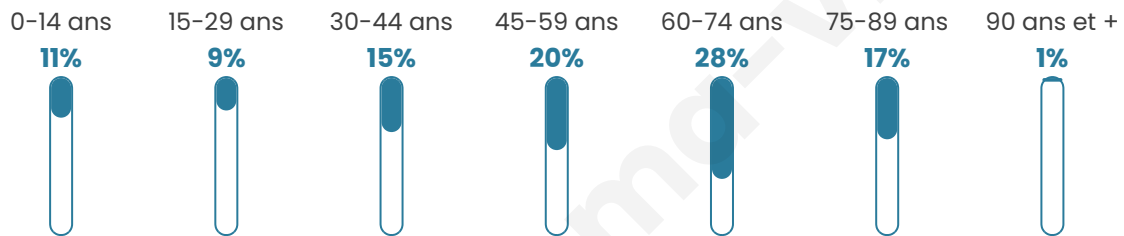

# Statistiques sur la population

Nombre d'habitants

**143**

Age moyen

**52 ans**

Pop active

**40.6%**

Taux chômage

**10.1%**

Pop densité

**13 h/km<sup>2</sup>**

Revenu moyen

**17 690 €/an**

## Evolution du nombre d'habitants

Sources : Institut national de la statistique et des études économiques (insee) selon Les dernières parutions officielles de 2024 portant sur les années 2020, 2021 et 2022.

## Tranche d'âge