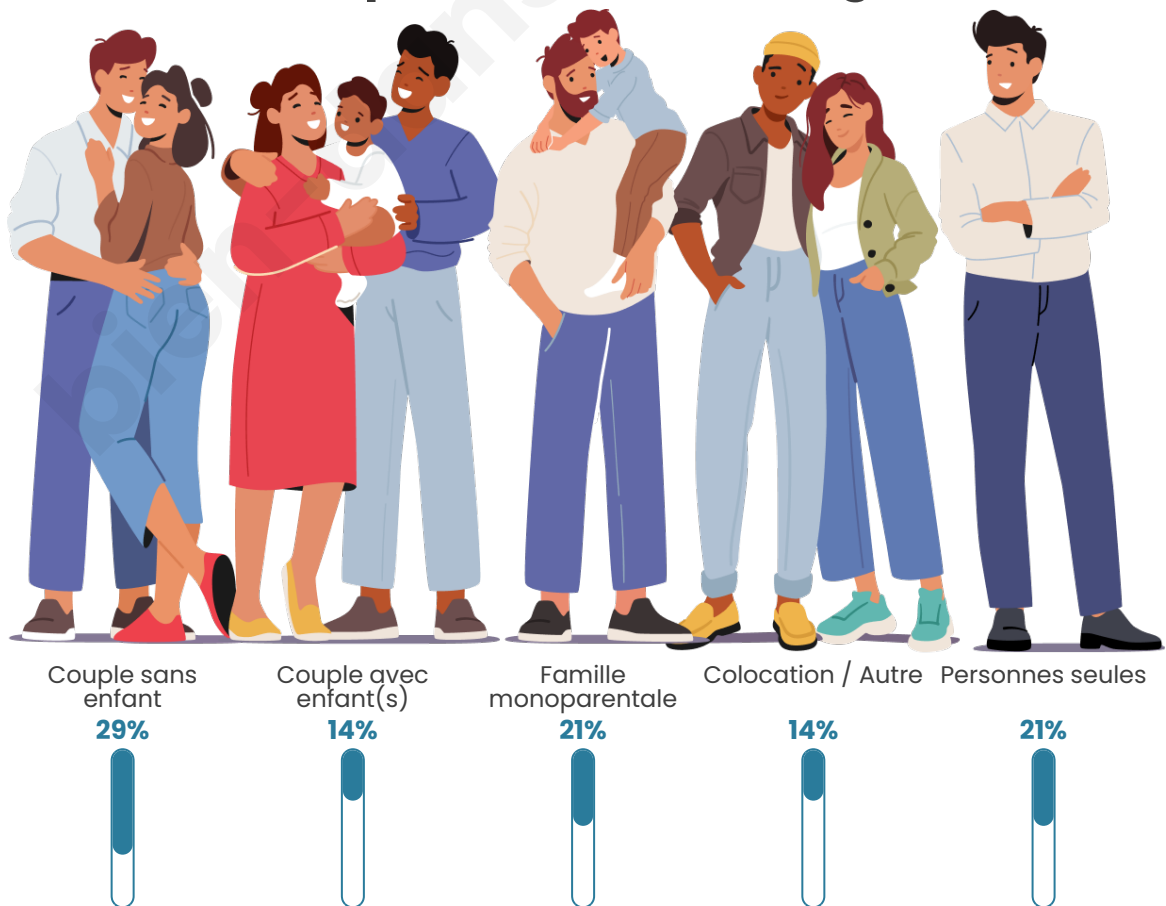

Tranche d'âge

Activité professionnelle

Niveau de diplôme

Composition des ménages

Profils électoraux

Premier tour

	Emmanuel MACRON	35.09 %
	Éric ZEMMOUR	19.30 %
	Marine LE PEN	17.54 %
	Jean-Luc MÉLENCHON	12.28 %
	Jean LASSALLE	5.26 %
	Yannick JADOT	5.26 %
	Valérie PÉCRESE	1.75 %
	Philippe POUTOU	1.75 %
	Nicolas DUPONT- AIGNAN	1.75 %
	Nathalie ARTHAUD	0.00 %
	Fabien ROUSSEL	0.00 %
	Anne HIDALGO	0.00 %