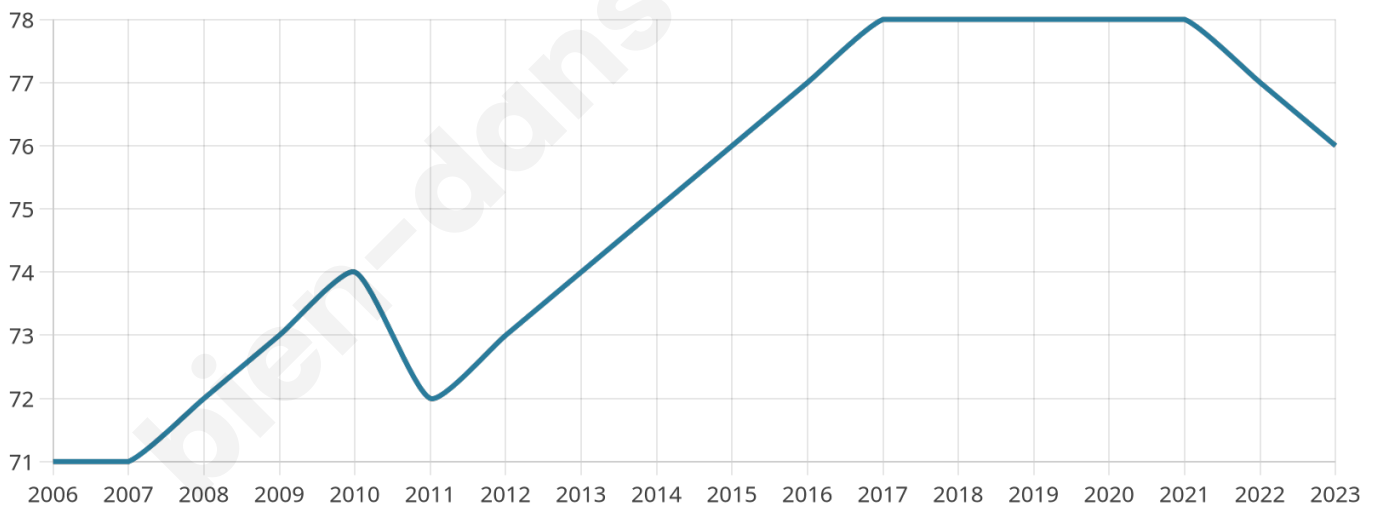

76

Age moyen

59 ans

Pop active

44.7%

Taux chômage

11.9%

Pop densité

10 h/km²

Revenu moyen

NC

Evolution du nombre d'habitants

Sources : Institut national de la statistique et des études économiques (insee) selon Les dernières parutions officielles de 2024 portant sur les années 2020, 2021 et 2022.