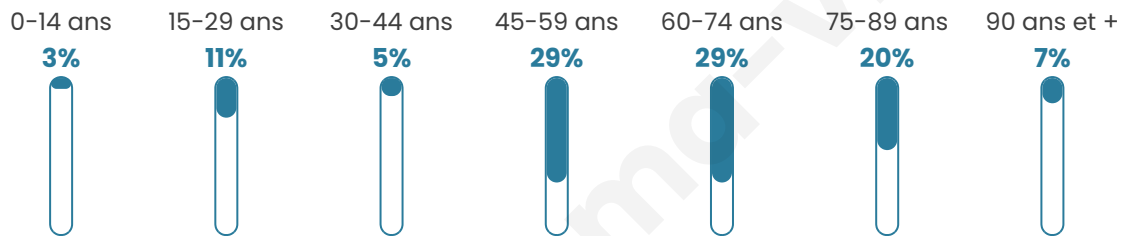

76

Age moyen

59 ans

Pop active

44.7%

Taux chômage

11.9%

Pop densité

10 h/km²

Revenu moyen

NC

Evolution du nombre d'habitants

Sources : Institut national de la statistique et des études économiques (insee) selon Les dernières parutions officielles de 2024 portant sur les années 2020, 2021 et 2022.

Tranche d'âge

Activité professionnelle

Niveau de diplôme

Composition des ménages

Profils électoraux

Premier tour

	Emmanuel MACRON	35.09 %
	Éric ZEMMOUR	19.30 %
	Marine LE PEN	17.54 %
	Jean-Luc MÉLENCHON	12.28 %
	Jean LASSALLE	5.26 %
	Yannick JADOT	5.26 %
	Valérie PÉCRESE	1.75 %
	Philippe POUTOU	1.75 %
	Nicolas DUPONT- AIGNAN	1.75 %
	Nathalie ARTHAUD	0.00 %
	Fabien ROUSSEL	0.00 %
	Anne HIDALGO	0.00 %