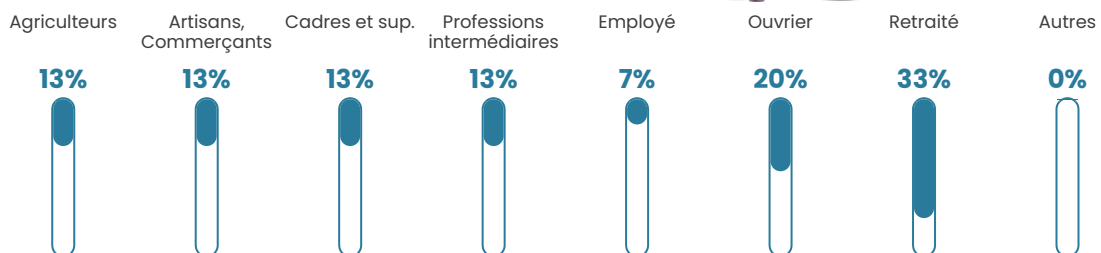

10 h/km²

Revenu moyen

NC

Evolution du nombre d'habitants

Sources : Institut national de la statistique et des études économiques (insee) selon Les dernières parutions officielles de 2024 portant sur les années 2020, 2021 et 2022.

Tranche d'âge

Activité professionnelle

Niveau de diplôme

Composition des ménages

Profils électoraux

Premier tour

	Emmanuel MACRON	35.09 %
	Éric ZEMMOUR	19.30 %
	Marine LE PEN	17.54 %
	Jean-Luc MÉLENCHON	12.28 %
	Jean LASSALLE	5.26 %
	Yannick JADOT	5.26 %
	Valérie PÉCRESE	1.75 %
	Philippe POUTOU	1.75 %
	Nicolas DUPONT- AIGNAN	1.75 %
	Nathalie ARTHAUD	0.00 %
	Fabien ROUSSEL	0.00 %
	Anne HIDALGO	0.00 %