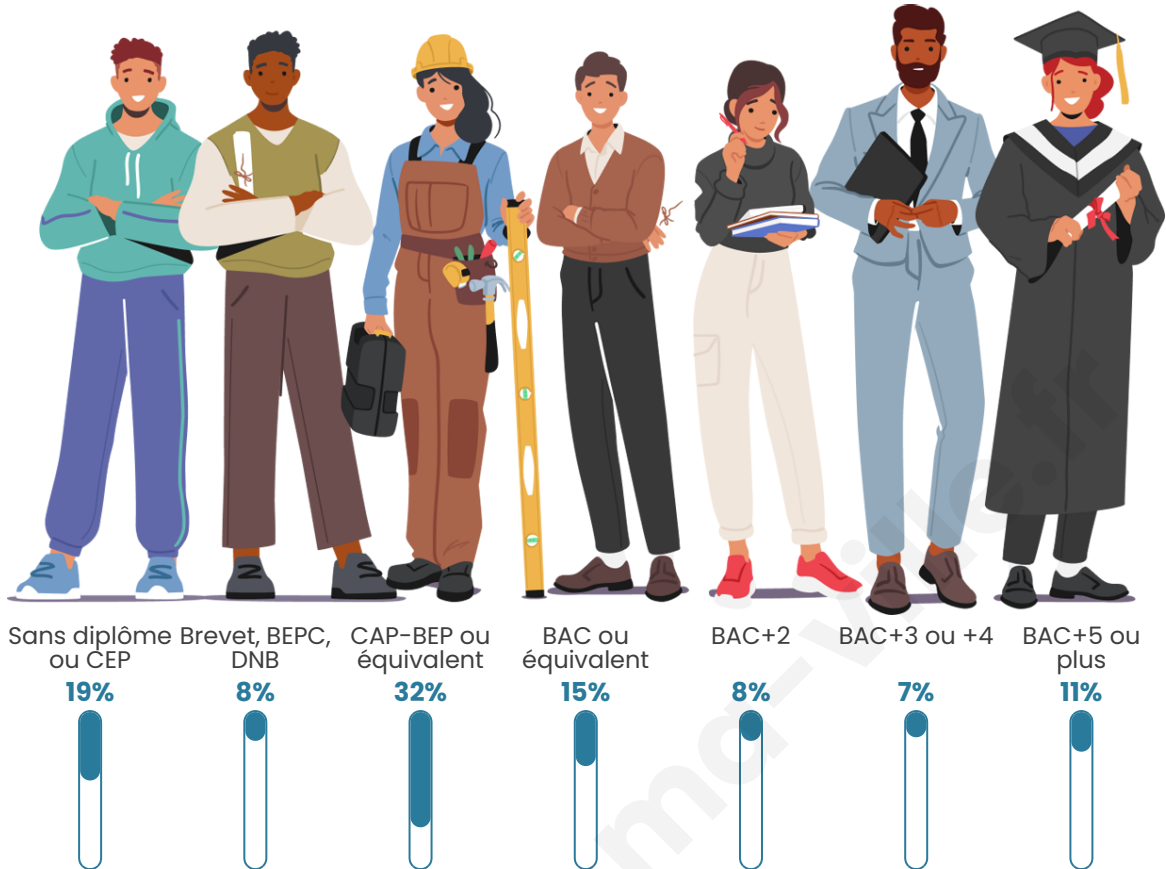

76

Age moyen

59 ans

Pop active

44.7%

Taux chômage

11.9%

Pop densité

Tranche d'âge

Activité professionnelle

Niveau de diplôme

Composition des ménages

Profils électoraux

Premier tour

	Emmanuel MACRON	35.09 %
	Éric ZEMMOUR	19.30 %
	Marine LE PEN	17.54 %
	Jean-Luc MÉLENCHON	12.28 %
	Jean LASSALLE	5.26 %
	Yannick JADOT	5.26 %
	Valérie PÉCRESE	1.75 %
	Philippe POUTOU	1.75 %
	Nicolas DUPONT- AIGNAN	1.75 %
	Nathalie ARTHAUD	0.00 %
	Fabien ROUSSEL	0.00 %
	Anne HIDALGO	0.00 %