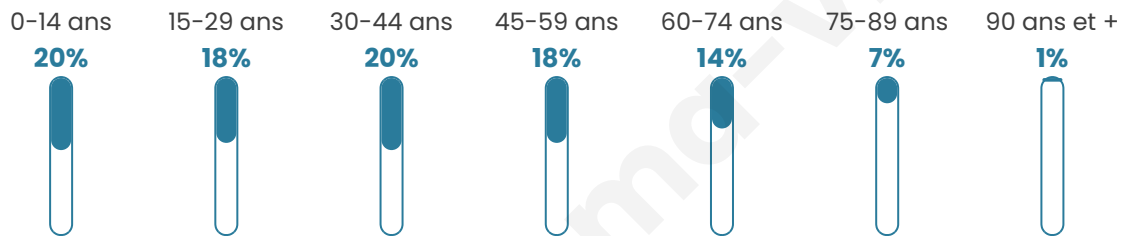

451

Age moyen

39 ans

Pop active

46.6%

Taux chômage

5.1%

Pop densité

28 h/km²

Revenu moyen

23 390 €/an

Evolution du nombre d'habitants

Sources : Institut national de la statistique et des études économiques (insee) selon Les dernières parutions officielles de 2024 portant sur les années 2020, 2021 et 2022.

Tranche d'âge

Activité professionnelle

Niveau de diplôme

Composition des ménages

Profils électoraux

Premier tour

	Marine LE PEN	35.50 %
	Emmanuel MACRON	20.78 %
	Jean-Luc MÉLENCHON	13.85 %
	Éric ZEMMOUR	9.52 %
	Valérie PÉCRESE	4.76 %
	Jean LASSALLE	3.46 %
	Nicolas DUPONT-AIGNAN	3.46 %
	Fabien ROUSSEL	2.60 %
	Nathalie ARTHAUD	1.73 %
	Anne HIDALGO	1.73 %
	Yannick JADOT	1.30 %
	Philippe POUTOU	1.30 %

314 inscrits

Participation : 76.75%

Votes blancs : 3.73%

Votes nuls : 0.41%

Second tour

	Emmanuel MACRON	39,27 %
	Marine LE PEN	60,73 %

314 inscrits

Participation : 78.66%