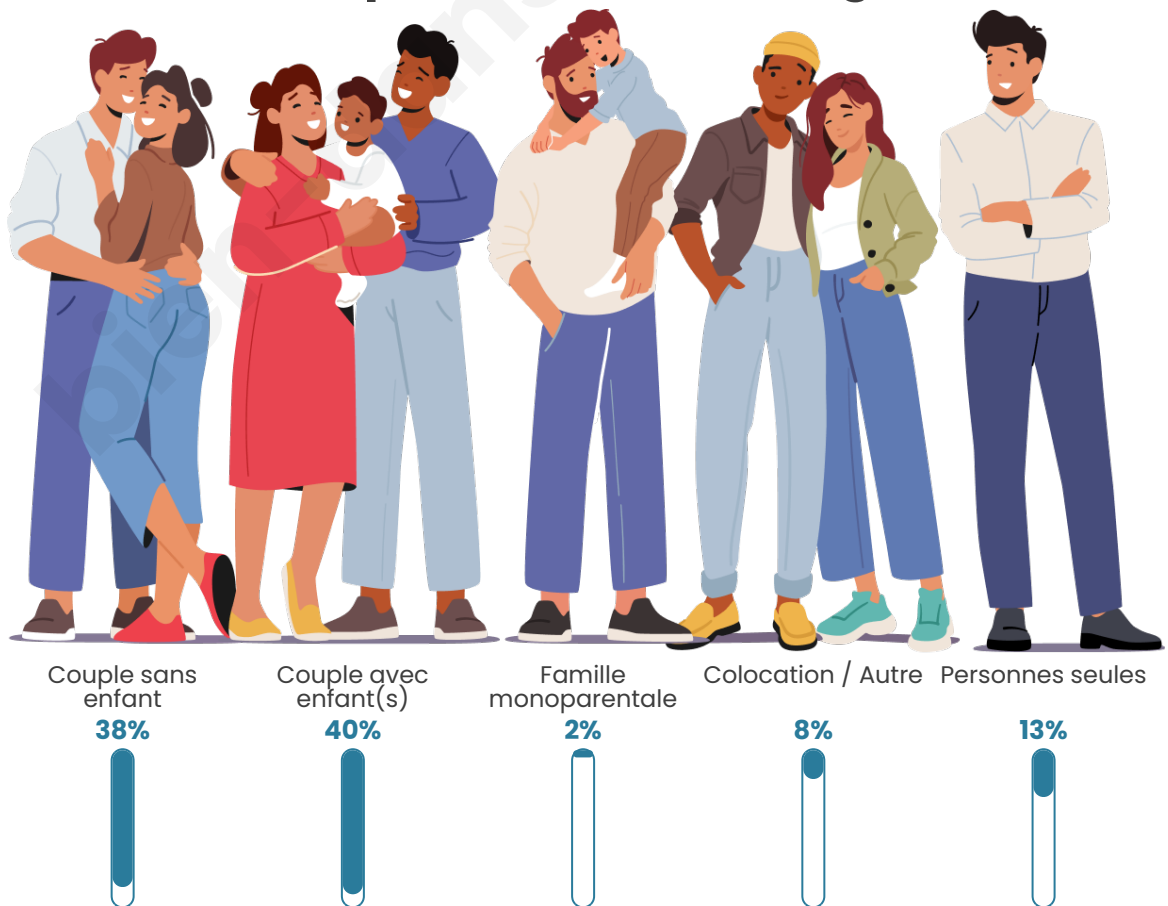

Tranche d'âge

Activité professionnelle

Niveau de diplôme

Composition des ménages

Profils électoraux

Premier tour

	Marine LE PEN	35.50 %
	Emmanuel MACRON	20.78 %
	Jean-Luc MÉLENCHON	13.85 %
	Éric ZEMMOUR	9.52 %
	Valérie PÉCRESE	4.76 %
	Jean LASSALLE	3.46 %
	Nicolas DUPONT-AIGNAN	3.46 %
	Fabien ROUSSEL	2.60 %
	Nathalie ARTHAUD	1.73 %
	Anne HIDALGO	1.73 %
	Yannick JADOT	1.30 %
	Philippe POUTOU	1.30 %