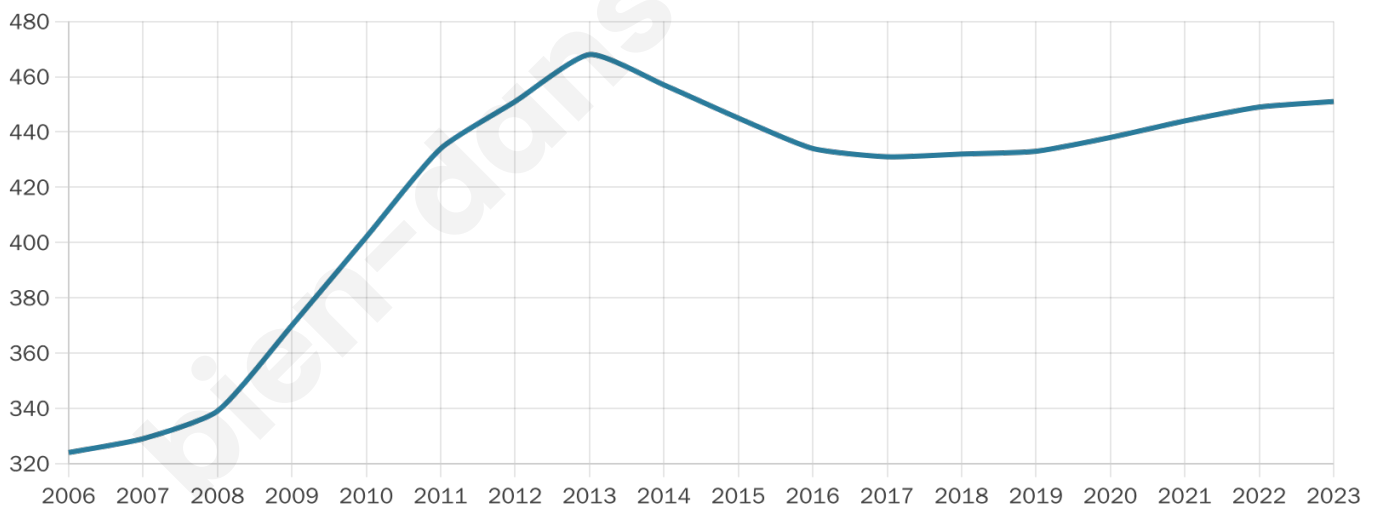

451

Age moyen

39 ans

Pop active

46.6%

Taux chômage

5.1%

Pop densité

28 h/km²

Revenu moyen

23 390 €/an

Evolution du nombre d'habitants

Sources : Institut national de la statistique et des études économiques (insee) selon Les dernières parutions officielles de 2024 portant sur les années 2020, 2021 et 2022.