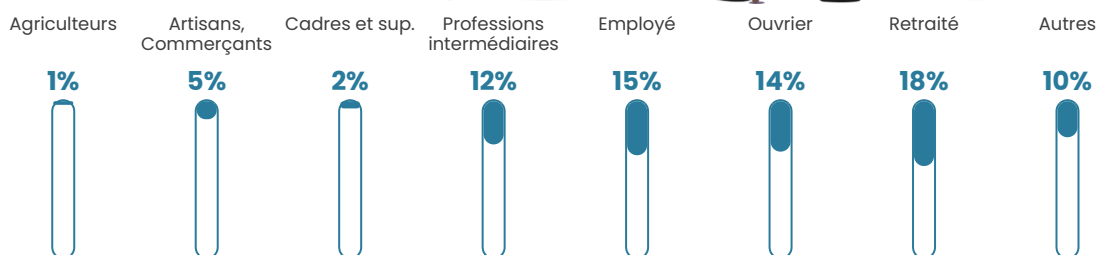

28 h/km²

Revenu moyen

23 390 €/an

Evolution du nombre d'habitants

Sources : Institut national de la statistique et des études économiques (insee) selon Les dernières parutions officielles de 2024 portant sur les années 2020, 2021 et 2022.

Tranche d'âge

Activité professionnelle

Niveau de diplôme

Composition des ménages

Profils électoraux

Premier tour

	Marine LE PEN	35.50 %
	Emmanuel MACRON	20.78 %
	Jean-Luc MÉLENCHON	13.85 %
	Éric ZEMMOUR	9.52 %
	Valérie PÉCRESE	4.76 %
	Jean LASSALLE	3.46 %
	Nicolas DUPONT-AIGNAN	3.46 %
	Fabien ROUSSEL	2.60 %
	Nathalie ARTHAUD	1.73 %
	Anne HIDALGO	1.73 %
	Yannick JADOT	1.30 %
	Philippe POUTOU	1.30 %