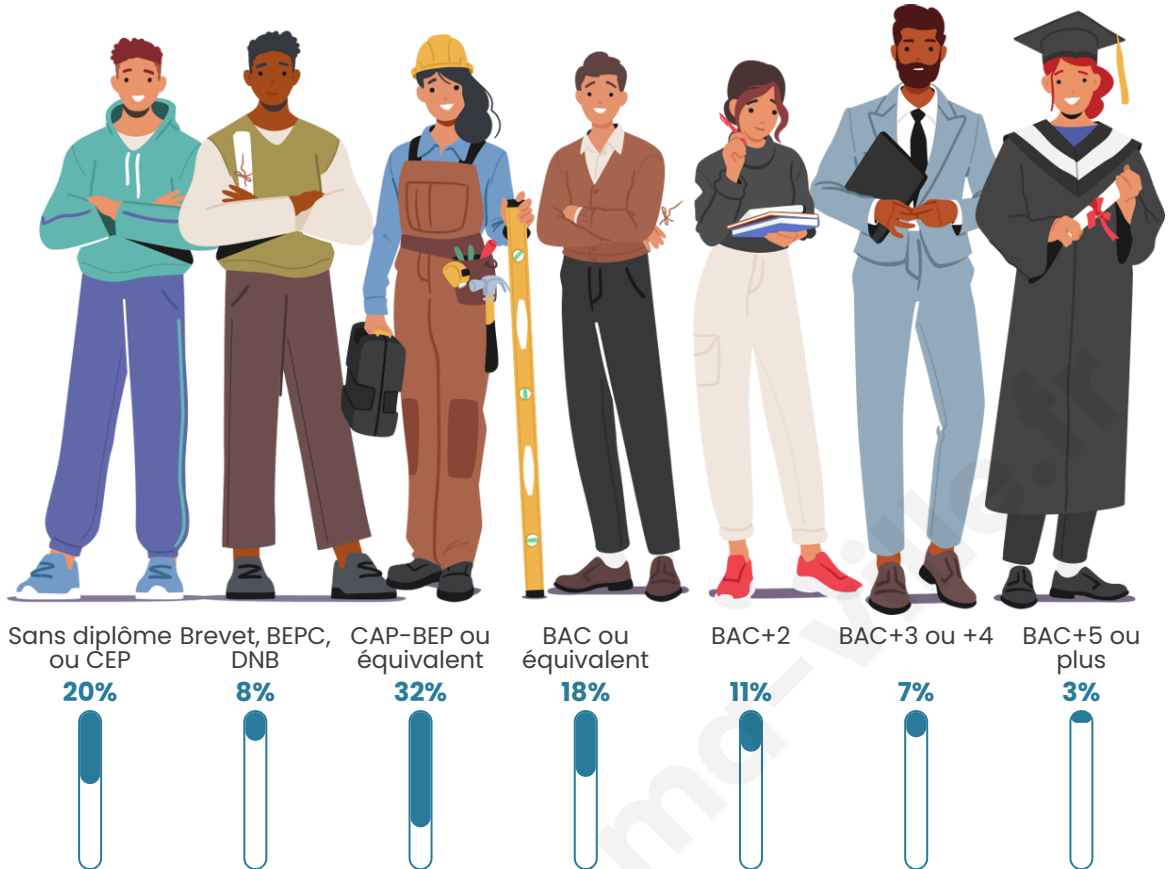

Tranche d'âge

Activité professionnelle

Niveau de diplôme

Composition des ménages

Profils électoraux

Premier tour

	Marine LE PEN	35.50 %
	Emmanuel MACRON	20.78 %
	Jean-Luc MÉLENCHON	13.85 %
	Éric ZEMMOUR	9.52 %
	Valérie PÉCRESE	4.76 %
	Jean LASSALLE	3.46 %
	Nicolas DUPONT-AIGNAN	3.46 %
	Fabien ROUSSEL	2.60 %
	Nathalie ARTHAUD	1.73 %
	Anne HIDALGO	1.73 %
	Yannick JADOT	1.30 %
	Philippe POUTOU	1.30 %