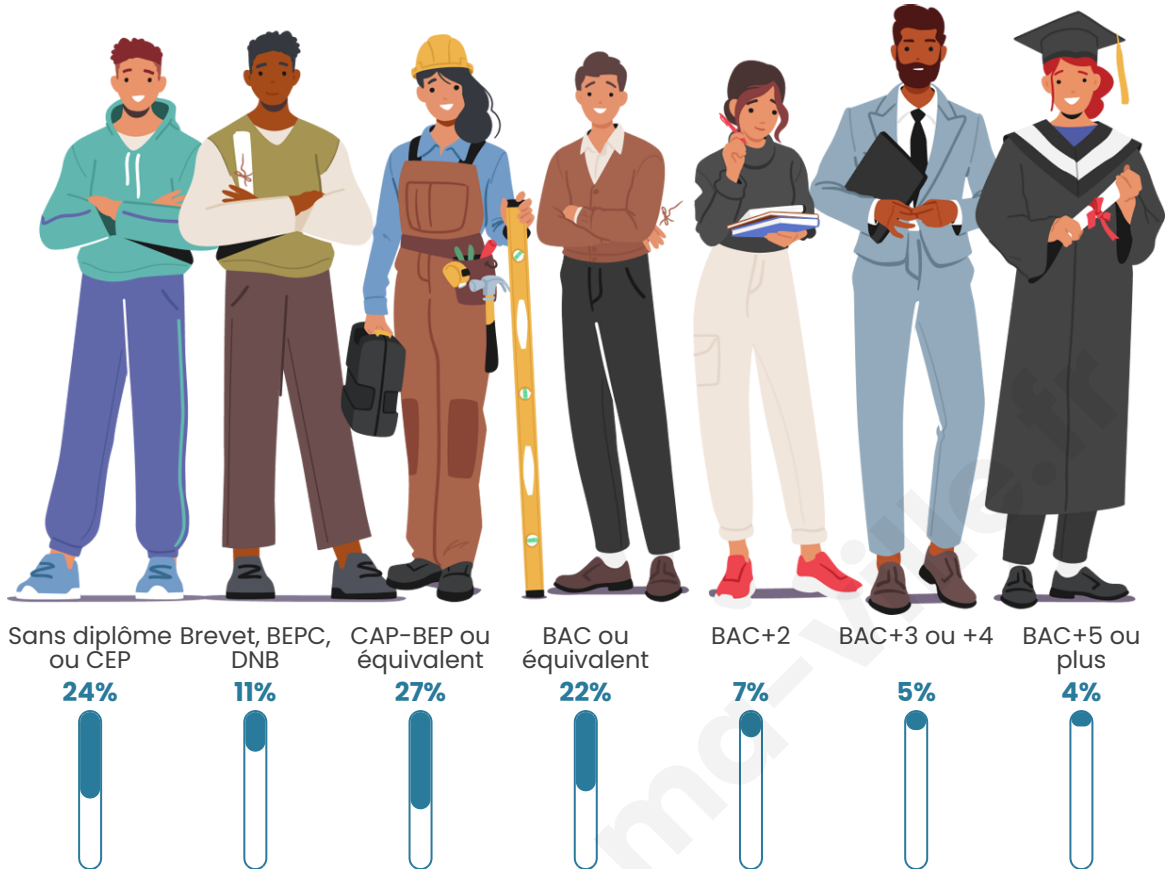

Tranche d'âge

Activité professionnelle

Niveau de diplôme

Composition des ménages

Profils électoraux

Premier tour

	Marine LE PEN	36.96 %
	Éric ZEMMOUR	34.78 %
	Jean-Luc MÉLENCHON	8.70 %
	Valérie PÉCRESSÉ	8.70 %
	Emmanuel MACRON	4.35 %
	Fabien ROUSSEL	2.17 %
	Jean LASSALLE	2.17 %
	Nicolas DUPONT- AIGNAN	2.17 %
	Nathalie ARTHAUD	0.00 %
	Anne HIDALGO	0.00 %
	Yannick JADOT	0.00 %
	Philippe POUTOU	0.00 %