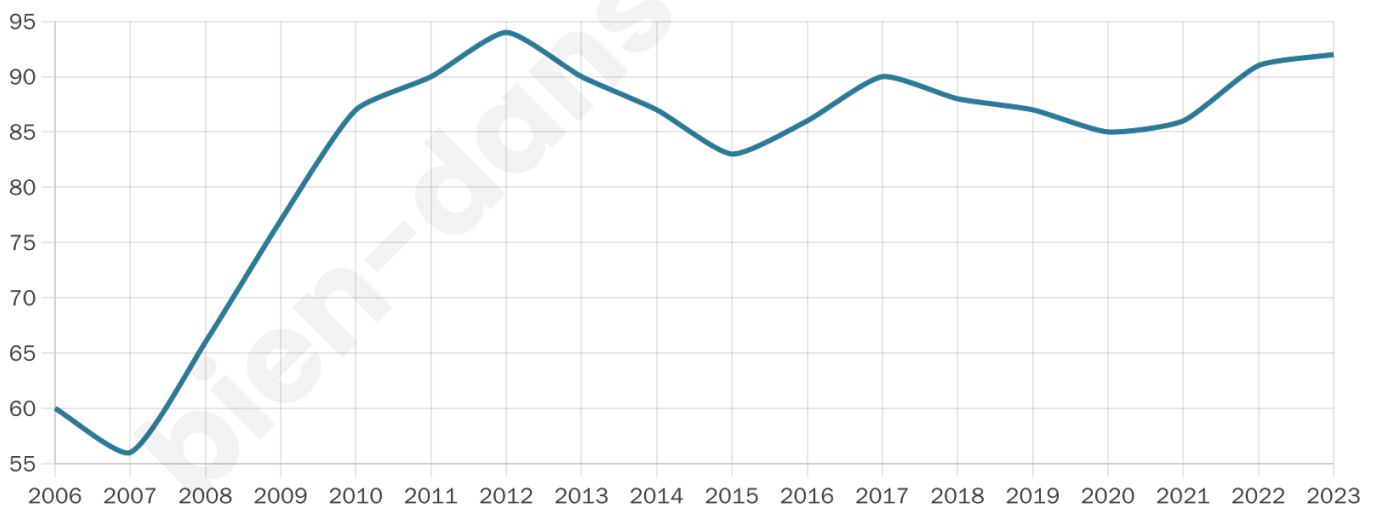

37 ans

Pop active

39.1%

Taux chômage

12.5%

Pop densité

8 h/km²

Revenu moyen

NC

Evolution du nombre d'habitants

Sources : Institut national de la statistique et des études économiques (insee) selon Les dernières parutions officielles de 2024 portant sur les années 2020, 2021 et 2022.