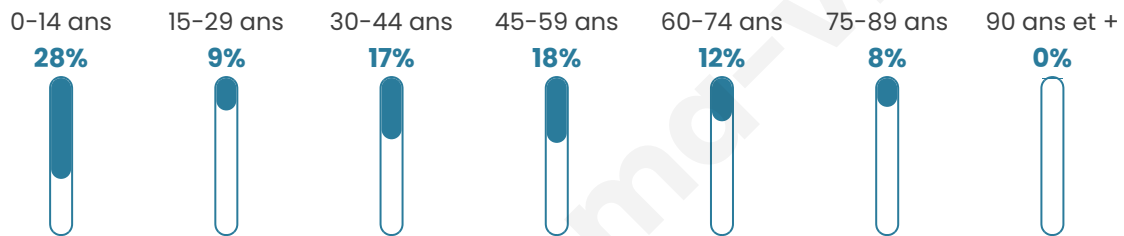

37 ans

Pop active

39.1%

Taux chômage

12.5%

Pop densité

8 h/km²

Revenu moyen

Tranche d'âge

Activité professionnelle

Niveau de diplôme

Composition des ménages

Profils électoraux

Premier tour

	Marine LE PEN	36.96 %
	Éric ZEMMOUR	34.78 %
	Jean-Luc MÉLENCHON	8.70 %
	Valérie PÉCRESSÉ	8.70 %
	Emmanuel MACRON	4.35 %
	Fabien ROUSSEL	2.17 %
	Jean LASSALLE	2.17 %
	Nicolas DUPONT- AIGNAN	2.17 %
	Nathalie ARTHAUD	0.00 %
	Anne HIDALGO	0.00 %
	Yannick JADOT	0.00 %
	Philippe POUTOU	0.00 %