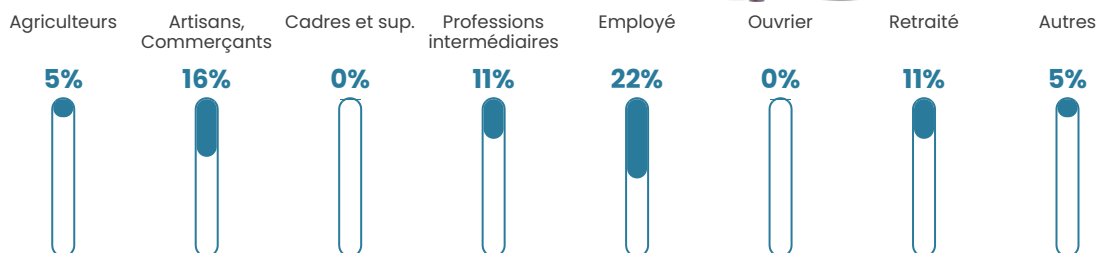

NC

Evolution du nombre d'habitants

Sources : Institut national de la statistique et des études économiques (insee) selon Les dernières parutions officielles de 2024 portant sur les années 2020, 2021 et 2022.

Tranche d'âge

Activité professionnelle

Niveau de diplôme

Composition des ménages

Profils électoraux

Premier tour

	Marine LE PEN	36.96 %
	Éric ZEMMOUR	34.78 %
	Jean-Luc MÉLENCHON	8.70 %
	Valérie PÉCRESSÉ	8.70 %
	Emmanuel MACRON	4.35 %
	Fabien ROUSSEL	2.17 %
	Jean LASSALLE	2.17 %
	Nicolas DUPONT- AIGNAN	2.17 %
	Nathalie ARTHAUD	0.00 %
	Anne HIDALGO	0.00 %
	Yannick JADOT	0.00 %
	Philippe POUTOU	0.00 %