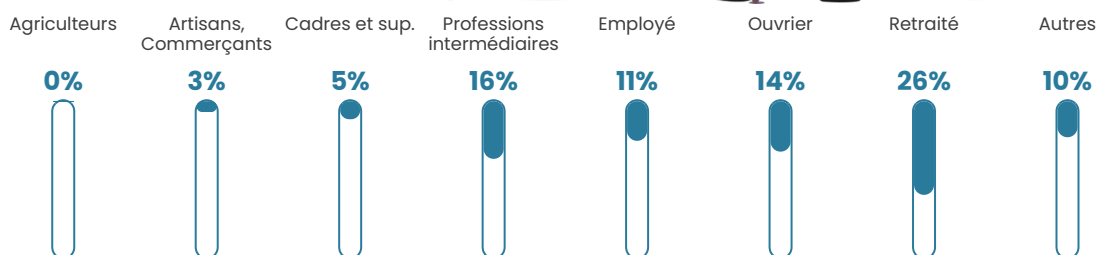

58 h/km²

Revenu moyen

23 360 €/an

Evolution du nombre d'habitants

Sources : Institut national de la statistique et des études économiques (insee) selon Les dernières parutions officielles de 2024 portant sur les années 2020, 2021 et 2022.

Tranche d'âge

Activité professionnelle

Niveau de diplôme

Composition des ménages

Profils électoraux

Premier tour

	Marine LE PEN	29.62 %
	Emmanuel MACRON	27.00 %
	Jean-Luc MÉLENCHON	16.55 %
	Éric ZEMMOUR	6.45 %
	Jean LASSALLE	4.53 %
	Valérie PÉCRESSE	4.53 %
	Yannick JADOT	2.44 %
	Nicolas DUPONT-AIGNAN	2.26 %
	Philippe POUTOU	1.92 %
	Fabien ROUSSEL	1.74 %
	Anne HIDALGO	1.74 %
	Nathalie ARTHAUD	1.22 %