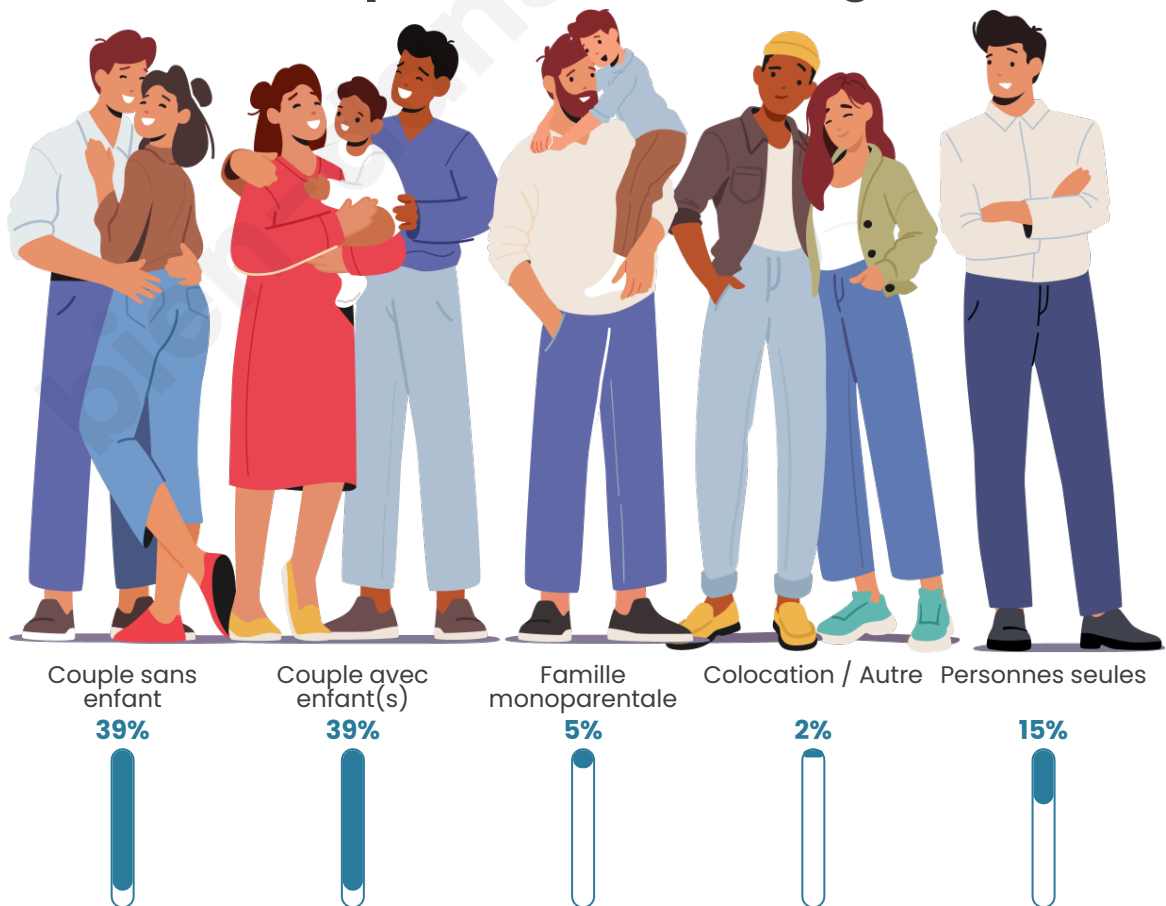

Tranche d'âge

Activité professionnelle

Niveau de diplôme

Composition des ménages

Profils électoraux

Premier tour

	Marine LE PEN	29.62 %
	Emmanuel MACRON	27.00 %
	Jean-Luc MÉLENCHON	16.55 %
	Éric ZEMMOUR	6.45 %
	Jean LASSALLE	4.53 %
	Valérie PÉCRESSE	4.53 %
	Yannick JADOT	2.44 %
	Nicolas DUPONT-AIGNAN	2.26 %
	Philippe POUTOU	1.92 %
	Fabien ROUSSEL	1.74 %
	Anne HIDALGO	1.74 %
	Nathalie ARTHAUD	1.22 %