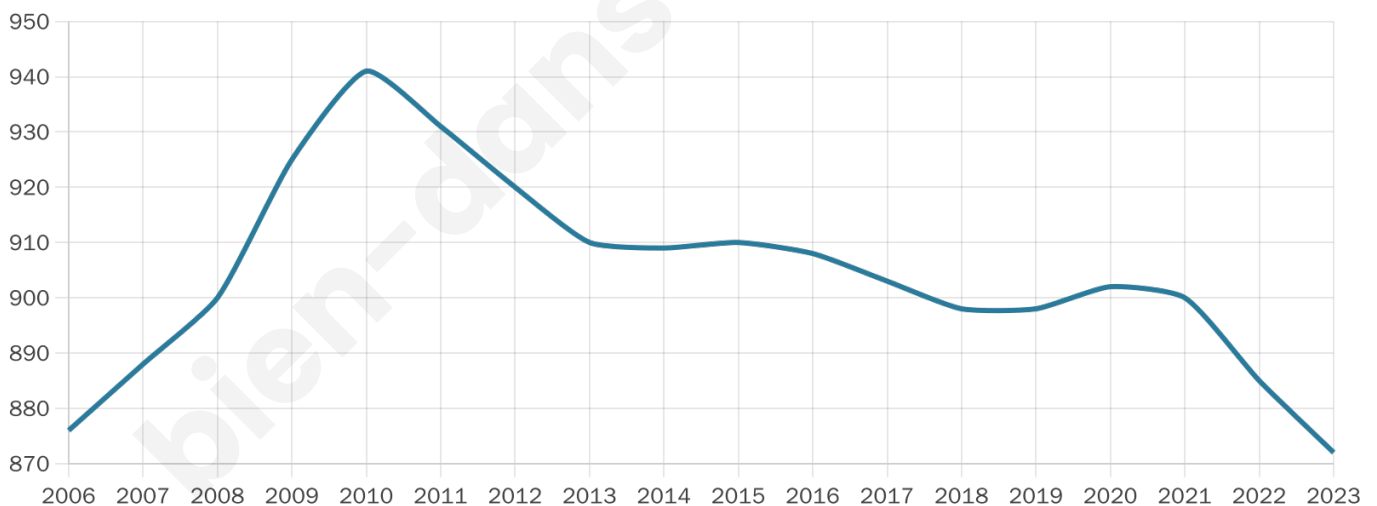

872

Age moyen

45 ans

Pop active

48.3%

Taux chômage

4.9%

Pop densité

58 h/km²

Revenu moyen

23 360 €/an

Evolution du nombre d'habitants

Sources : Institut national de la statistique et des études économiques (insee) selon Les dernières parutions officielles de 2024 portant sur les années 2020, 2021 et 2022.