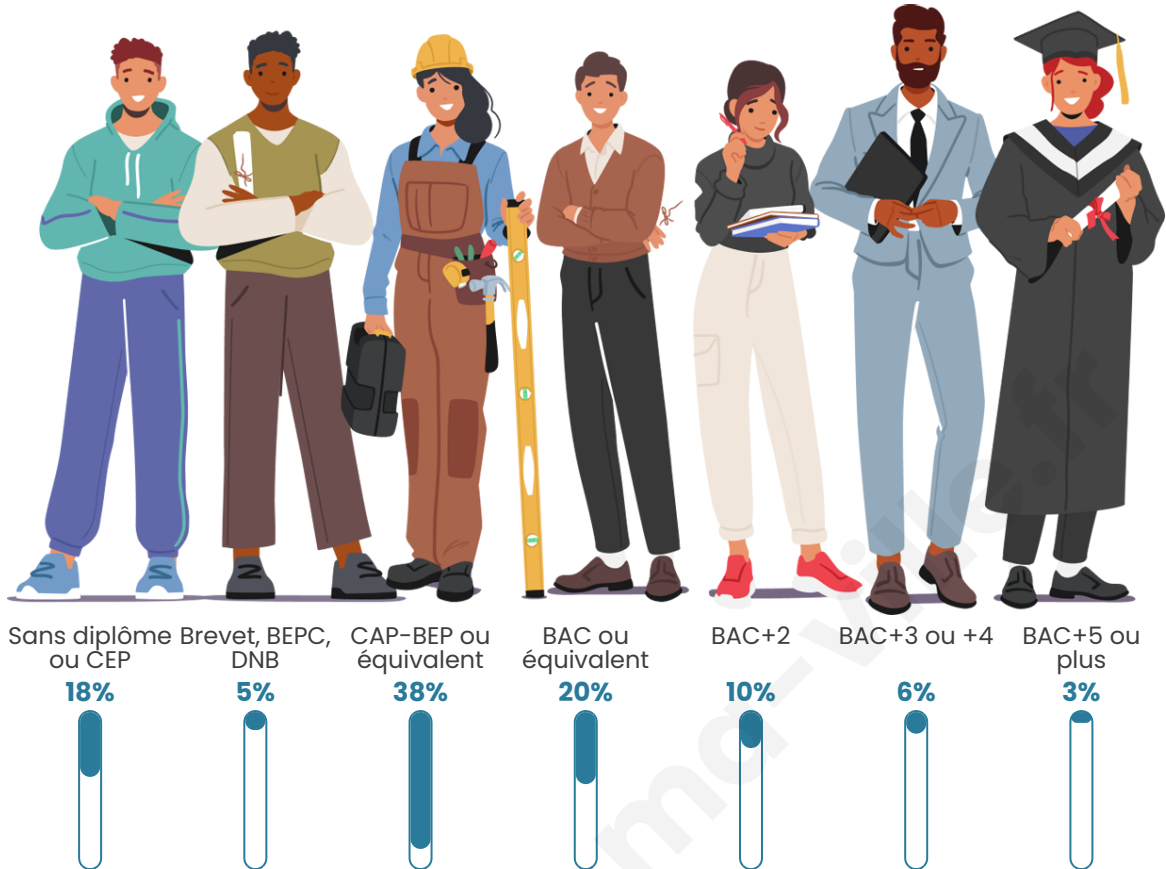

Tranche d'âge

Activité professionnelle

Niveau de diplôme

Composition des ménages

Profils électoraux

Premier tour

	Marine LE PEN	29.62 %
	Emmanuel MACRON	27.00 %
	Jean-Luc MÉLENCHON	16.55 %
	Éric ZEMMOUR	6.45 %
	Jean LASSALLE	4.53 %
	Valérie PÉCRESSE	4.53 %
	Yannick JADOT	2.44 %
	Nicolas DUPONT-AIGNAN	2.26 %
	Philippe POUTOU	1.92 %
	Fabien ROUSSEL	1.74 %
	Anne HIDALGO	1.74 %
	Nathalie ARTHAUD	1.22 %