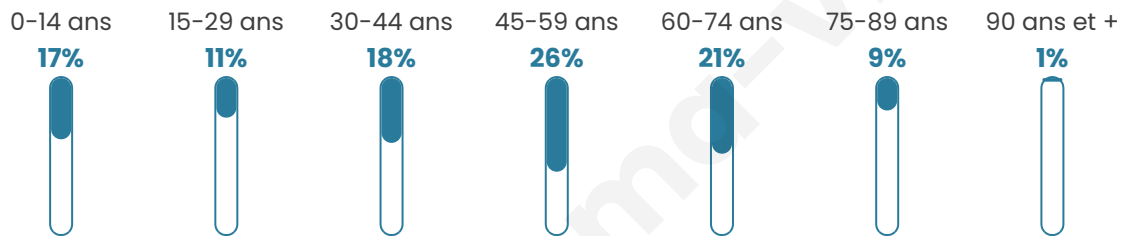

872

Age moyen

45 ans

Pop active

48.3%

Taux chômage

4.9%

Pop densité

58 h/km²

Revenu moyen

23 360 €/an

Evolution du nombre d'habitants

Sources : Institut national de la statistique et des études économiques (insee) selon Les dernières parutions officielles de 2024 portant sur les années 2020, 2021 et 2022.

Tranche d'âge

Activité professionnelle

Niveau de diplôme

Composition des ménages

Profils électoraux

Premier tour

	Marine LE PEN	29.62 %
	Emmanuel MACRON	27.00 %
	Jean-Luc MÉLENCHON	16.55 %
	Éric ZEMMOUR	6.45 %
	Jean LASSALLE	4.53 %
	Valérie PÉCRESSE	4.53 %
	Yannick JADOT	2.44 %
	Nicolas DUPONT-AIGNAN	2.26 %
	Philippe POUTOU	1.92 %
	Fabien ROUSSEL	1.74 %
	Anne HIDALGO	1.74 %
	Nathalie ARTHAUD	1.22 %

Second tour

	Emmanuel MACRON	52,49 %
	Marine LE PEN	47,51 %

743 inscrits

Participation : 76.58%

Votes blancs : 9.67%

Votes nuls : 1.93%

743 inscrits

Participation : 79.41%