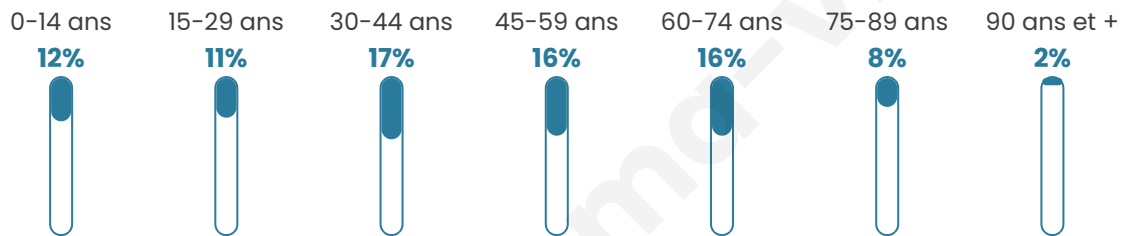

Statistiques sur la population

Nombre d'habitants

109

Age moyen

45 ans

Pop active

42.2%

Taux chômage

9.6%

Pop densité

36 h/km²

Revenu moyen

25 390 €/an

Evolution du nombre d'habitants

Sources : Institut national de la statistique et des études économiques (insee) selon Les dernières parutions officielles de 2024 portant sur les années 2020, 2021 et 2022.

Tranche d'âge

Activité professionnelle

Niveau de diplôme

Composition des ménages

Profils électoraux

Premier tour

	Jean-Luc MÉLENCHON	34.52 %
	Emmanuel MACRON	27.38 %
	Marine LE PEN	10.71 %
	Yannick JADOT	7.14 %
	Fabien ROUSSEL	3.57 %
	Jean LASSALLE	3.57 %
	Éric ZEMMOUR	3.57 %
	Anne HIDALGO	2.38 %
	Philippe POUTOU	2.38 %
	Nicolas DUPONT- AIGNAN	2.38 %
	Nathalie ARTHAUD	1.19 %
	Valérie PÉCRESSÉ	1.19 %

92 inscrits

Participation : 92.39%

Votes blancs : 1.18%

Votes nuls : 0.00%

Second tour

	Emmanuel MACRON	87,3 %
	Marine LE PEN	12,7 %

92 inscrits

Participation : 88.04%