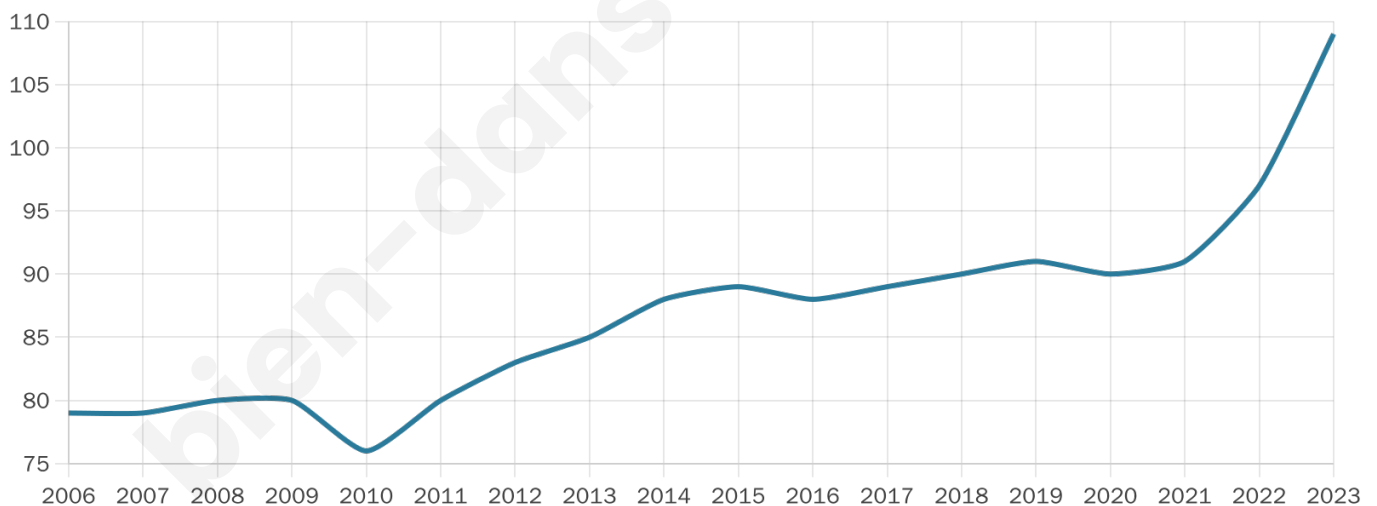

Statistiques sur la population

Nombre d'habitants

109

Age moyen

45 ans

Pop active

42.2%

Taux chômage

9.6%

Pop densité

36 h/km²

Revenu moyen

25 390 €/an

Evolution du nombre d'habitants

Sources : Institut national de la statistique et des études économiques (insee) selon Les dernières parutions officielles de 2024 portant sur les années 2020, 2021 et 2022.

Tranche d'âge

Activité professionnelle

Niveau de diplôme

Composition des ménages

Profils électoraux

Premier tour

	Jean-Luc MÉLENCHON	34.52 %
	Emmanuel MACRON	27.38 %
	Marine LE PEN	10.71 %
	Yannick JADOT	7.14 %
	Fabien ROUSSEL	3.57 %
	Jean LASSALLE	3.57 %
	Éric ZEMMOUR	3.57 %
	Anne HIDALGO	2.38 %
	Philippe POUTOU	2.38 %
	Nicolas DUPONT- AIGNAN	2.38 %
	Nathalie ARTHAUD	1.19 %
	Valérie PÉCRESSÉ	1.19 %