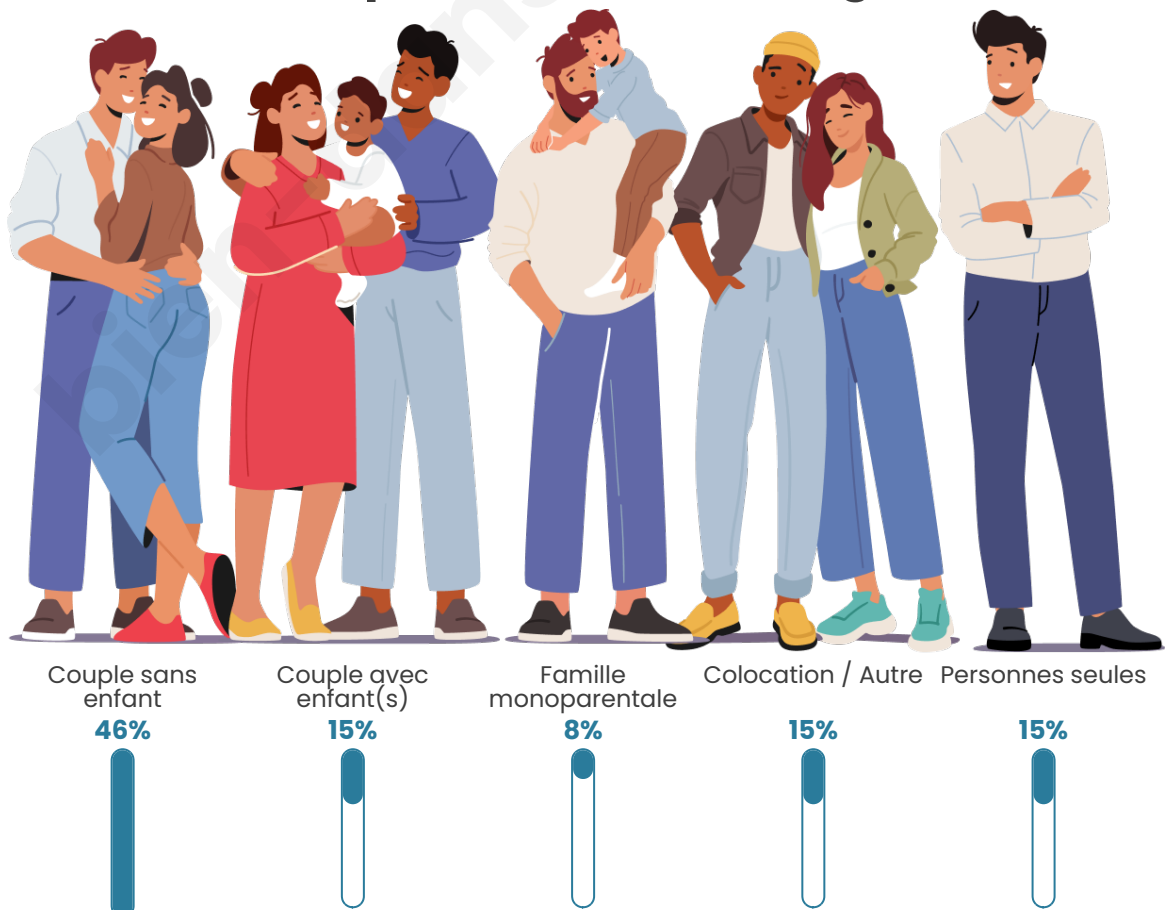

Statistiques sur la population

Nombre d'habitants

109

Age moyen

45 ans

Pop active

42.2%

Taux chômage

Tranche d'âge

Activité professionnelle

Niveau de diplôme

Composition des ménages

Profils électoraux

Premier tour

	Jean-Luc MÉLENCHON	34.52 %
	Emmanuel MACRON	27.38 %
	Marine LE PEN	10.71 %
	Yannick JADOT	7.14 %
	Fabien ROUSSEL	3.57 %
	Jean LASSALLE	3.57 %
	Éric ZEMMOUR	3.57 %
	Anne HIDALGO	2.38 %
	Philippe POUTOU	2.38 %
	Nicolas DUPONT- AIGNAN	2.38 %
	Nathalie ARTHAUD	1.19 %
	Valérie PÉCRESSÉ	1.19 %