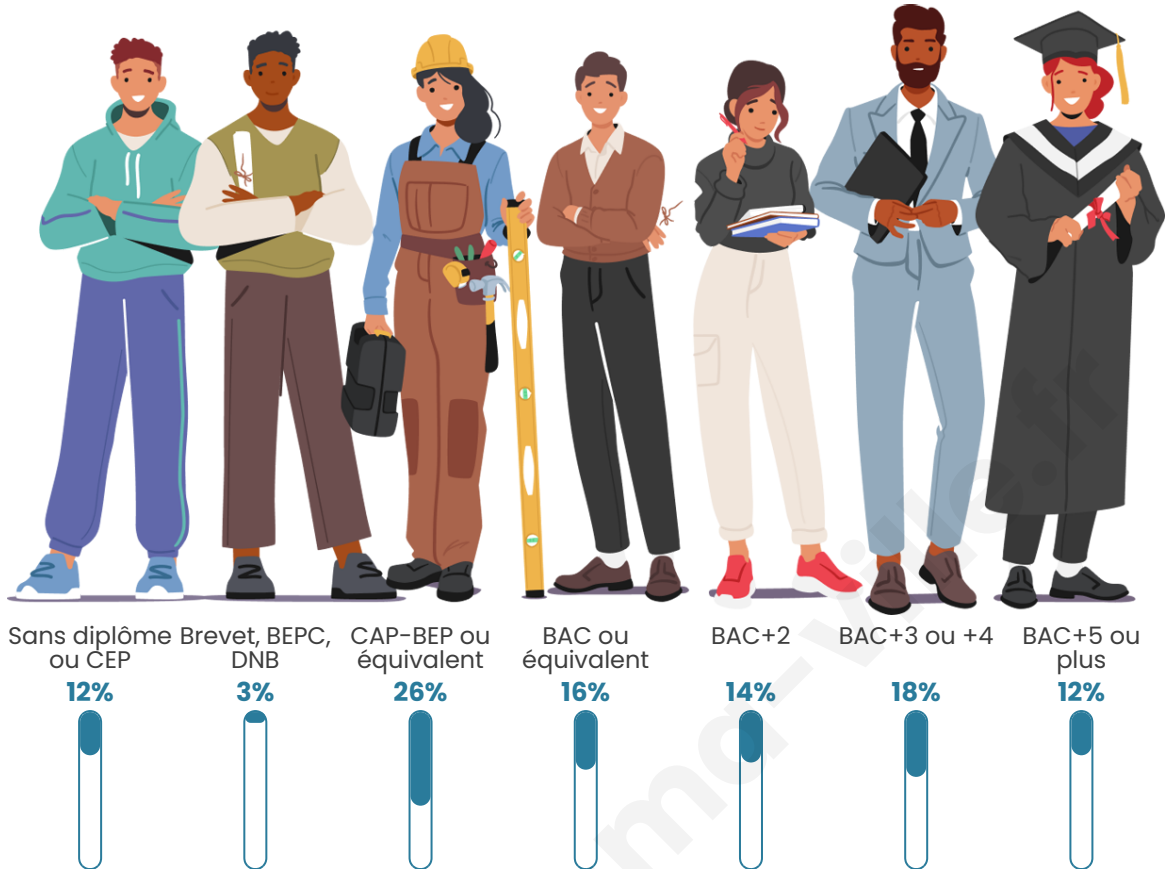

Statistiques sur la population

Nombre d'habitants

109

Age moyen

45 ans

Pop active

42.2%

Taux chômage

Tranche d'âge

Activité professionnelle

Niveau de diplôme

Composition des ménages

Profils électoraux

Premier tour

	Jean-Luc MÉLENCHON	34.52 %
	Emmanuel MACRON	27.38 %
	Marine LE PEN	10.71 %
	Yannick JADOT	7.14 %
	Fabien ROUSSEL	3.57 %
	Jean LASSALLE	3.57 %
	Éric ZEMMOUR	3.57 %
	Anne HIDALGO	2.38 %
	Philippe POUTOU	2.38 %
	Nicolas DUPONT- AIGNAN	2.38 %
	Nathalie ARTHAUD	1.19 %
	Valérie PÉCRESSÉ	1.19 %