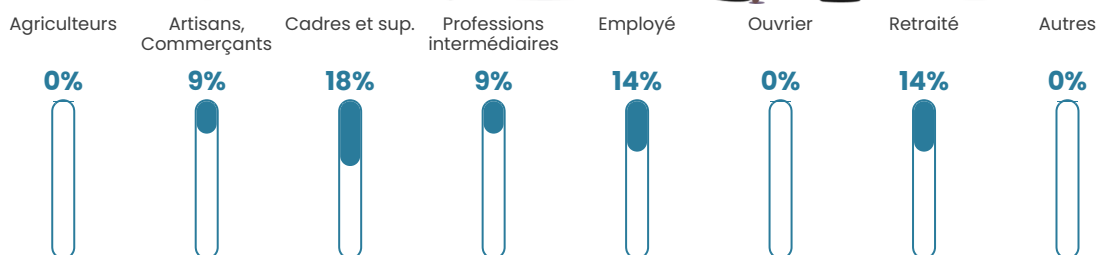

9.6%

Pop densité

36 h/km²

Revenu moyen

25 390 €/an

Evolution du nombre d'habitants

Sources : Institut national de la statistique et des études économiques (insee) selon Les dernières parutions officielles de 2024 portant sur les années 2020, 2021 et 2022.

Tranche d'âge

Activité professionnelle

Niveau de diplôme

Composition des ménages

Profils électoraux

Premier tour

	Jean-Luc MÉLENCHON	34.52 %
	Emmanuel MACRON	27.38 %
	Marine LE PEN	10.71 %
	Yannick JADOT	7.14 %
	Fabien ROUSSEL	3.57 %
	Jean LASSALLE	3.57 %
	Éric ZEMMOUR	3.57 %
	Anne HIDALGO	2.38 %
	Philippe POUTOU	2.38 %
	Nicolas DUPONT- AIGNAN	2.38 %
	Nathalie ARTHAUD	1.19 %
	Valérie PÉCRESSÉ	1.19 %