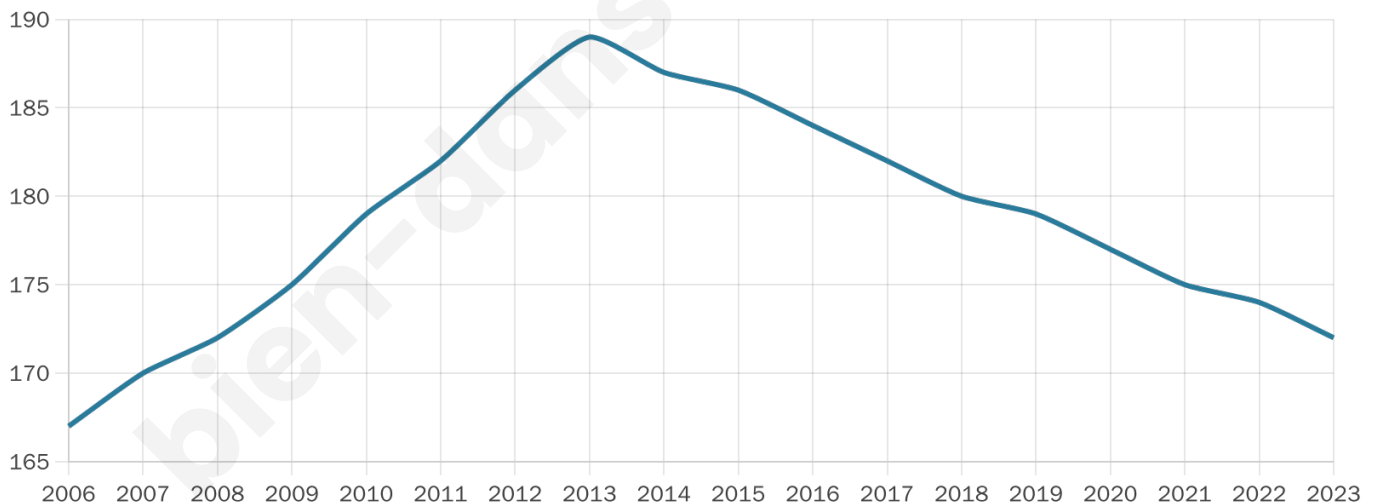

# Statistiques sur la population

Nombre d'habitants

**172**

Age moyen

**53 ans**

Pop active

**40.1%**

Taux chômage

**5.4%**

Pop densité

**1 h/km<sup>2</sup>**

Revenu moyen

**19 160 €/an**

## Evolution du nombre d'habitants

Sources : Institut national de la statistique et des études économiques (insee) selon Les dernières parutions officielles de 2024 portant sur les années 2020, 2021 et 2022.