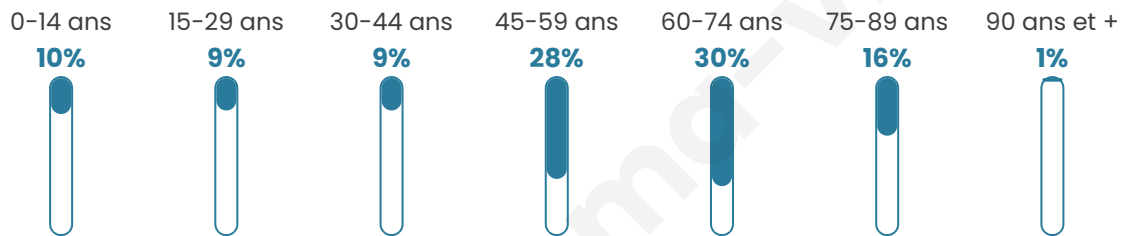

# Statistiques sur la population

Nombre d'habitants

**172**

Age moyen

**53 ans**

Pop active

**40.1%**

Taux chômage

**5.4%**

Pop densité

**1 h/km<sup>2</sup>**

Revenu moyen

**19 160 €/an**

## Evolution du nombre d'habitants

Sources : Institut national de la statistique et des études économiques (insee) selon Les dernières parutions officielles de 2024 portant sur les années 2020, 2021 et 2022.

## Tranche d'âge